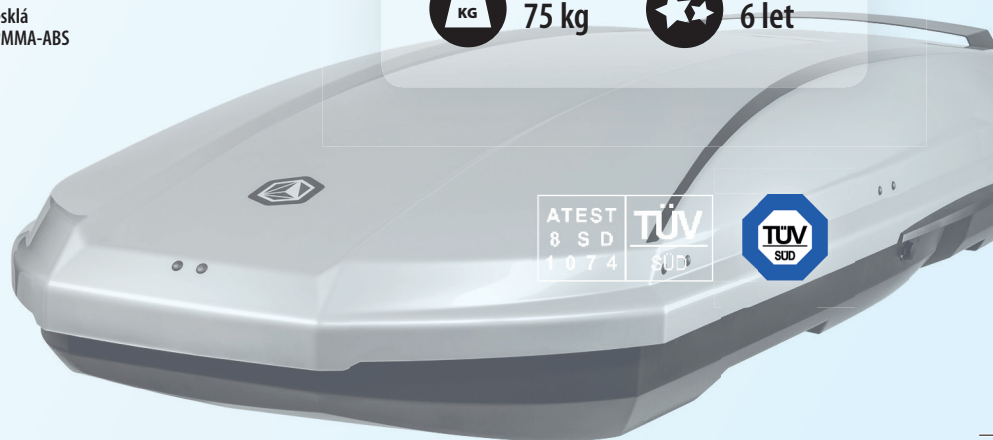

TABULKA PARAMETRŮ

model	Northline Tirol
materiál	viz barevné varianty
zamykání	centrální
objem	420 l
rozměry	205 x 84 x 35 cm
hmotnost	22 kg
otevírání	oboustranné
upínací systém	rychloupínací/T- adaptéry
počet párů lyží/ snowboardů	7/5

NOSNOST
75 kg

ZÁRUKA
6 let