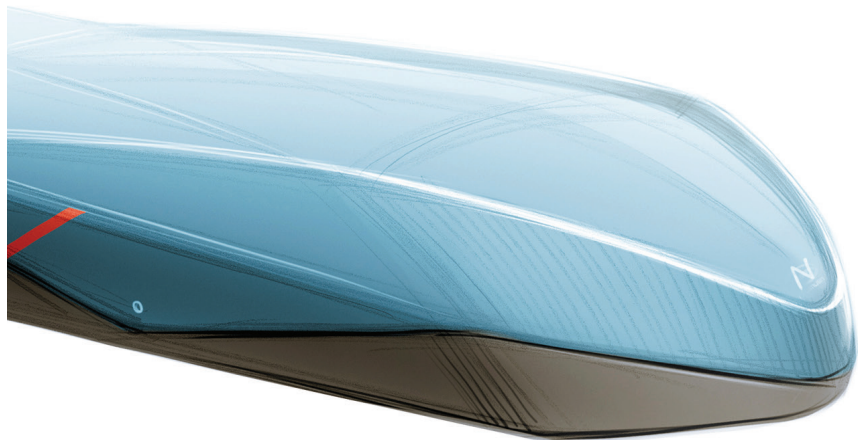

BUDOUCNOST BOXŮ