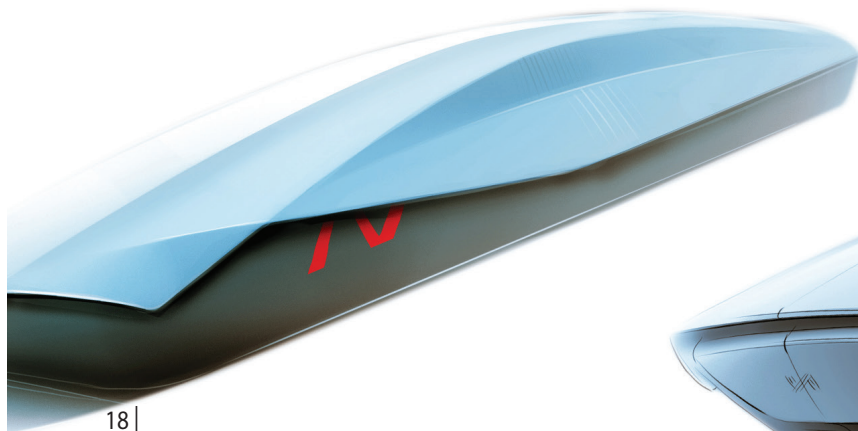

BUDOUCNOST BOXŮ