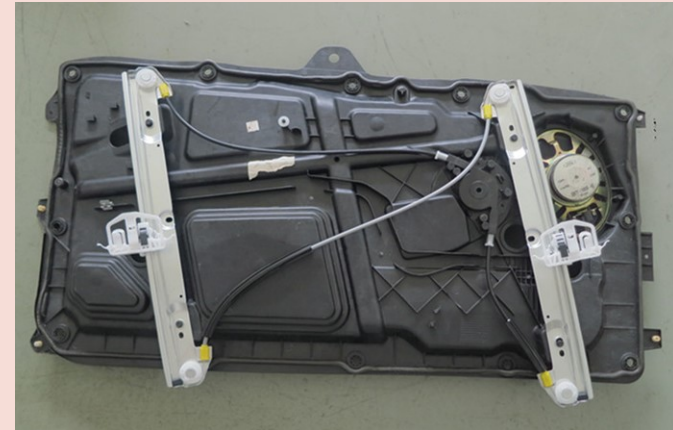

Einbauhinweis/installation instruction Ford Focus 2D Coupe 2002 - 2008

Vorne rechts/Front right (OE Ref. No. 1 218 655)

1.

3.

2.

4.