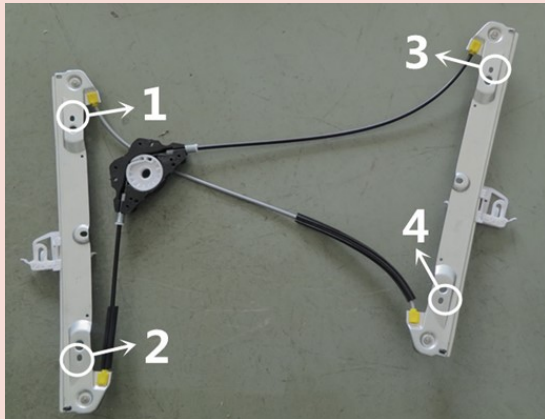

Einbauhinweis/installation instruction Ford Focus 2D Coupe 2002 - 2008

Vorne rechts/Front right (OE Ref. No. 1 218 655)

1.

3.

2.

4.