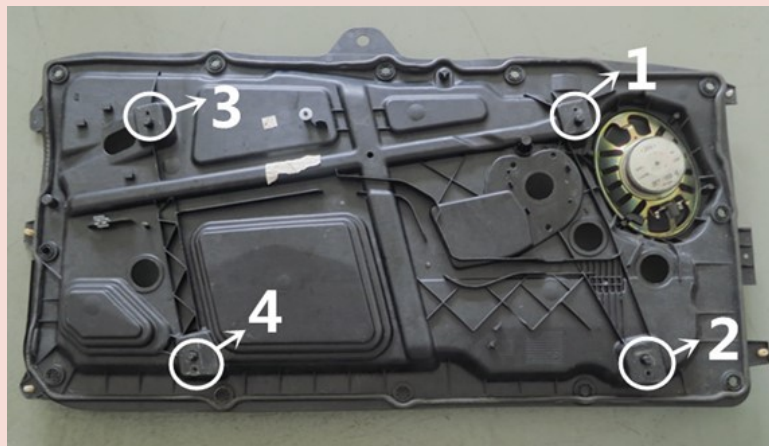

Einbauhinweis/installation instruction Ford Focus 2D Coupe 2002 - 2008

Vorne rechts/Front right (OE Ref. No. 1 218 655)

1.

3.

2.

4.