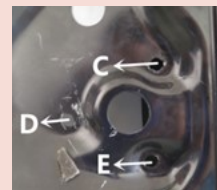

Einbauhinweis/installation instruction VW Polo 5D 2009 - 2017

Hinten links/Rear left (OE Ref. No.: 6R4 839 461C)

Hinten rechts/Rear right (OE Ref. No.: 6R4 839 462C)