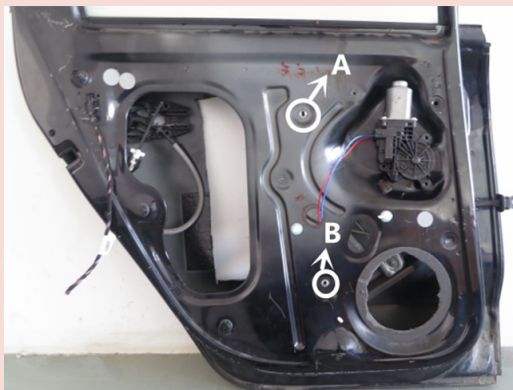

Einbauhinweis/installation instruction VW Polo 5D 2009 - 2017

Hinten links/Rear left (OE Ref. No.: 6R4 839 461C)

Hinten rechts/Rear right (OE Ref. No.: 6R4 839 462C)