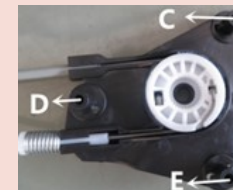

Einbauhinweis/installation instruction VW Polo 5D 2009 - 2017

Hinten links/Rear left (OE Ref. No.: 6R4 839 461C)

Hinten rechts/Rear right (OE Ref. No.: 6R4 839 462C)