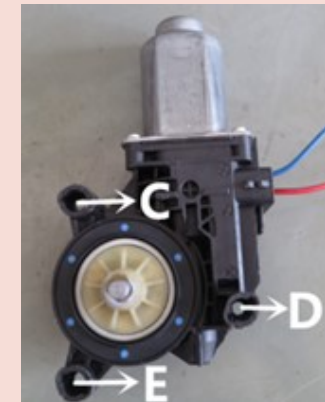

Einbauhinweis/installation instruction VW Polo 5D 2009 - 2017

Hinten links/Rear left (OE Ref. No.: 6R4 839 461C)

Hinten rechts/Rear right (OE Ref. No.: 6R4 839 462C)