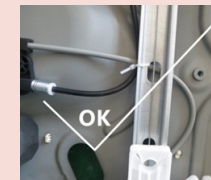

Einbauhinweis/installation instruction VW Polo 5D 2009 - 2017

Hinten links/Rear left (OE Ref. No.: 6R4 839 461C)

Hinten rechts/Rear right (OE Ref. No.: 6R4 839 462C)