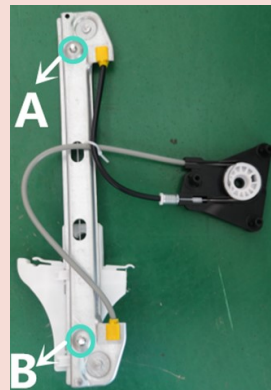

Einbauhinweis/installation instruction VW Polo 5D 2009 - 2017

Hinten links/Rear left (OE Ref. No.: 6R4 839 461C)

Hinten rechts/Rear right (OE Ref. No.: 6R4 839 462C)