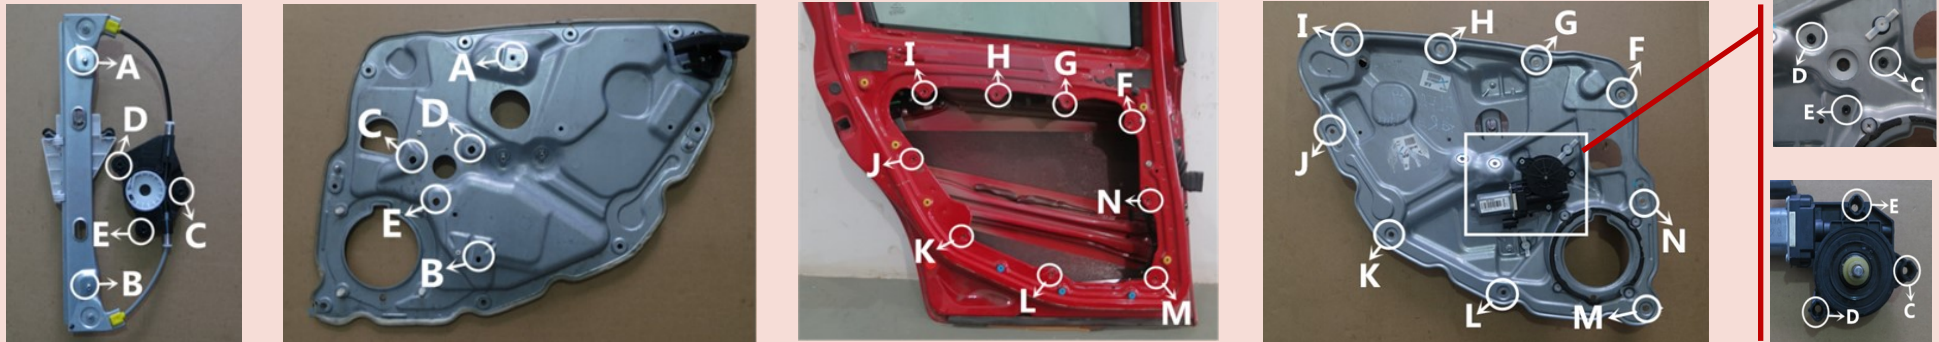

## Einbauhinweis/installation instruction Alfa Romeo 159 2005 -2011

### Hinten links/Rear left (OE Ref. No.: 7174 0124)

### Hinten rechts/Rear right (OE Ref. No.: 7174 0123)