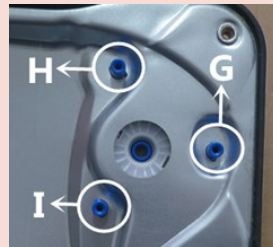

## Einbauhinweis/installation instruction Skoda Fabia 2007 - 2014

Vorne links/Front left (OE Ref. No. 5J4 837 461)

Vorne rechts/Front right (OE Ref. No. 5J4 837 462)