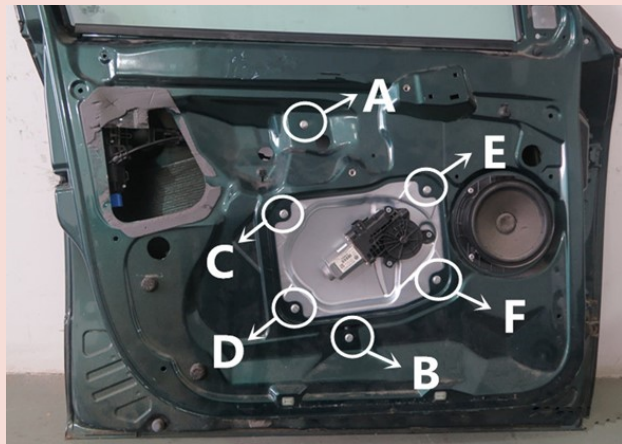

## Einbauhinweis/installation instruction Skoda Fabia 2007 - 2014

Vorne links/Front left (OE Ref. No. 5J4 837 461)

Vorne rechts/Front right (OE Ref. No. 5J4 837 462)