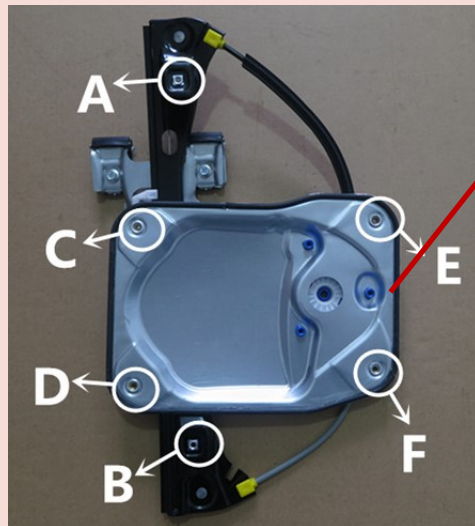

## Einbauhinweis/installation instruction Skoda Fabia 2007 - 2014

Vorne links/Front left (OE Ref. No. 5J4 837 461)

Vorne rechts/Front right (OE Ref. No. 5J4 837 462)