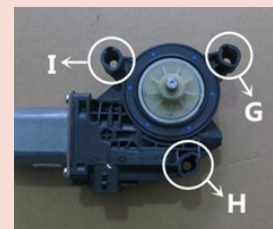

## Einbauhinweis/installation instruction Skoda Fabia 2007 - 2014

Vorne links/Front left (OE Ref. No. 5J4 837 461)

Vorne rechts/Front right (OE Ref. No. 5J4 837 462)