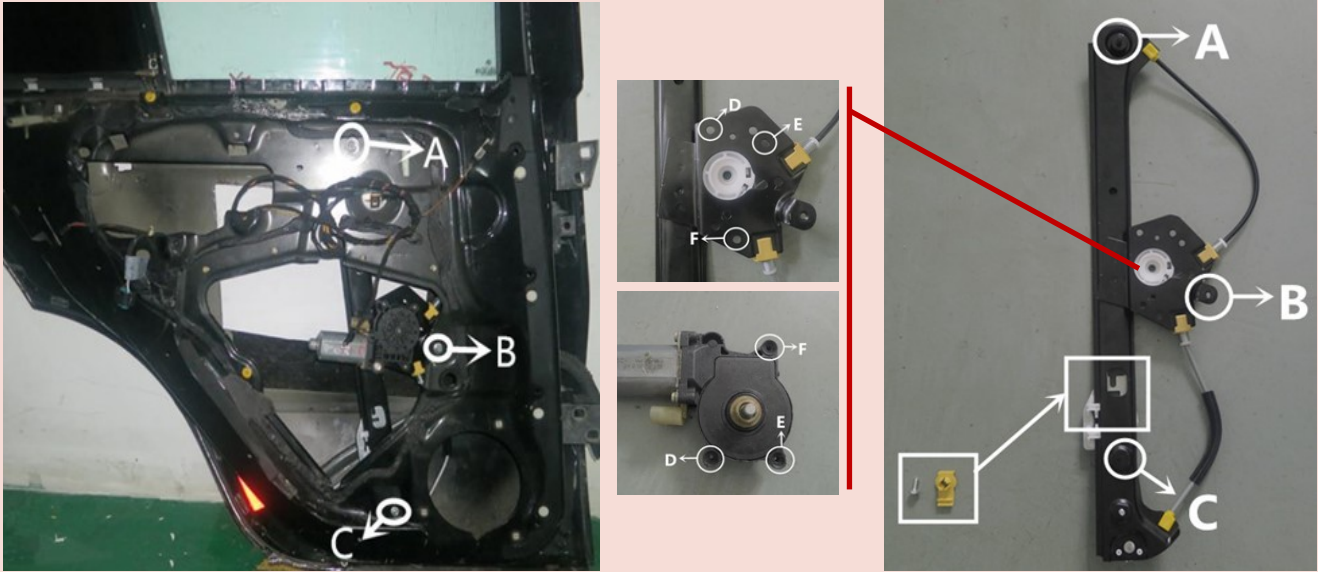

## Einbauhinweis/installation instruction BMW X5 E53 1999-2006

### Hinten links/Rear left (OE Ref. No.: 5135 7 125 059)

### Hinten rechts/Rear right (OE Ref. No.: 5135 7 125 060)