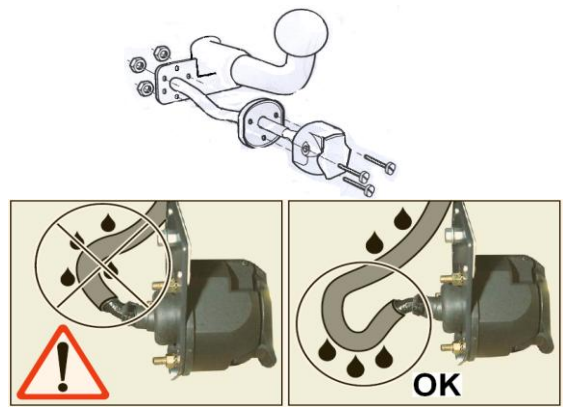

**Notice de pose du faisceau électrique pour
crochet d'attelage avec prise 13 voies**

Version : 5 Seat

Année : 03/2007 →

Réf : 171692

0 H 45

C4 Picasso

Einbauanleitung elektrosatz Anhängervorrichtung mit Steckdosen 13-Polig
Fitting instructions electric wiringkit towbar with socket 13-pin
Montage-handleiding elektrokabelset voor trekhaak met contactdoos 13-polig

30

31

32

33

34

35

36

Lors du branchement de la remorque ,désactiver le système "RADAR DE RECU" au tableau de bord
When you connect the trailer, do remove the function "PARK ASSIST" on the dashboard