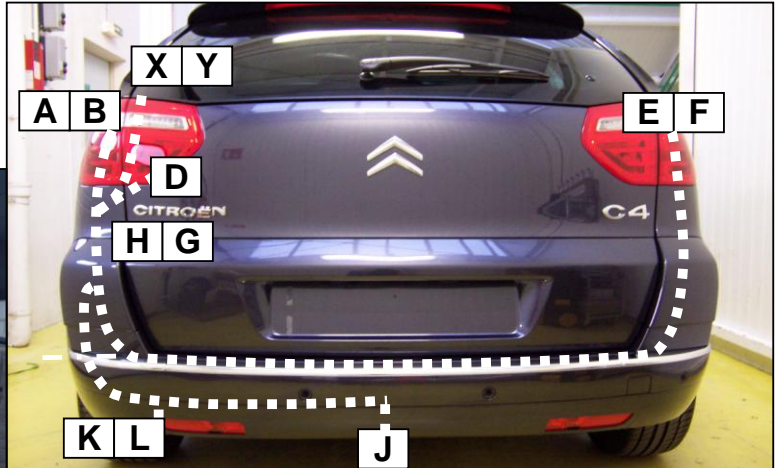

**Notice de pose du faisceau électrique pour
crochet d'attelage avec prise 13 voies**

Version : 5 Seat

Année : 03/2007 →

Réf : 171692

0 H 45

C4 Picasso

Einbauanleitung elektrosatz Anhängervorrichtung mit Steckdosen 13-Polig
Fitting instructions electric wiringkit towbar with socket 13-pin
Montage-handleiding elektrokabelset voor trekhaak met contactdoos 13-polig