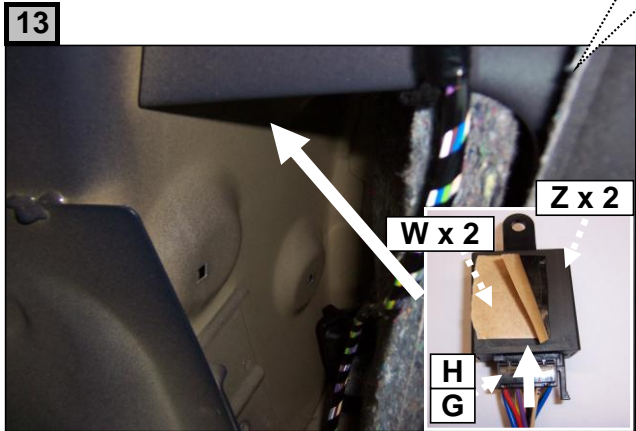

**Notice de pose du faisceau électrique pour
crochet d'attelage avec prise 13 voies**

Version : 5 Seat

Année : 03/2007 →

Réf : 171692

0 H 45

C4 Picasso

Einbauanleitung elektrosatz Anhängervorrichtung mit Steckdosen 13-Polig
Fitting instructions electric wiringkit towbar with socket 13-pin
Montage-handleiding elektrokabelset voor trekhaak met contactdoos 13-polig

7

8

	1/L	2/54g	3/31	4/R	5/58R	6/54	7/58L	8	9	13	(C)
	21+5 W	21W	1 mm ²	21+5 W	40 W	63 W	40 W	42 W	100 W	2 mm ²	
F	Jaune	Bleu	Vert/jaune	Vert	Marron	Rouge	Noir	Blanc	Orange	Vert/jaune	Gris
D	Gelb	Blau	Grün/gelb	Grün	Braun	Rot	Schwarz	Weiß	Orange	Grün/gelb	Grau
GB	Yellow	Blue	Green/yellow	Green	Brown	Red	Black	White	Orange	Green/yellow	Grey
NL	Geel	Blauw	Groen/geel	Groen	Bruin	Rood	Zwart	Wit	Oranje	Groen/geel	Grijs
P	Amarelo	Azul	Verde/amarelo	Verde	Castanho	Vermelho	Preto	Branco	Cor de laranja	Verde/amarelo	Cinzentos
I	Giallo	Blu	Verde/giallo	Verde	Marrone	Rosso	Nero	Bianco	Arancio	Verde/giallo	Grigio
E	Amarillo	Azul	Verde/amarillo	Verde	Marron	Rojo	Negro	Blanco	Anaranjado	Verde/amarillo	Gris