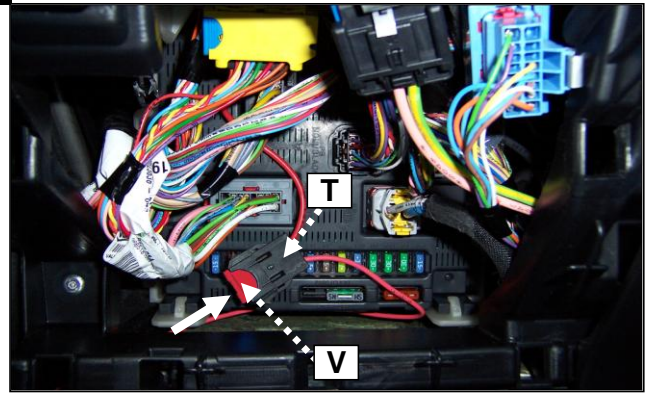

**Notice de pose du faisceau électrique pour
crochet d'attelage avec prise 13 voies**

Version : 5 Seat

Année : 03/2007 →

Réf : 171692

0 H 45

C4 Picasso

Einbauanleitung elektrosatz Anhängervorrichtung mit Steckdosen 13-Polig
Fitting instructions electric wiringkit towbar with socket 13-pin
Montage-handleiding elektrokabelset voor trekhaak met contactdoos 13-polig

30

31

32

33

34

35

36

Lors du branchement de la remorque ,désactiver le système "RADAR DE RECU" au tableau de bord
When you connect the trailer, do remove the function "PARK ASSIST" on the dashboard