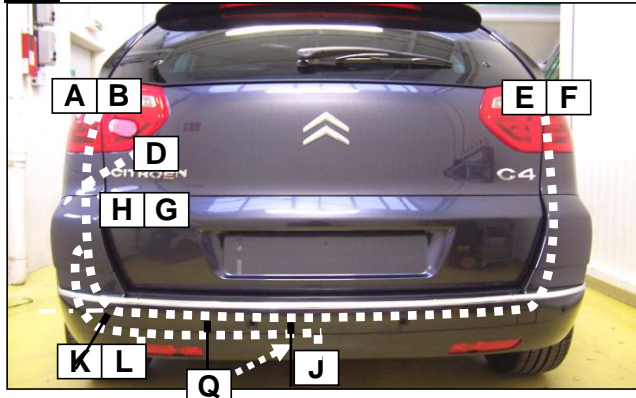

7

8

	1/L	2/54g	3/31	4/R	5/58R	6/54	7/58L	8	9	13	(C)
	21+5 W	21W	1 mm ²	21+5 W	40 W	63 W	40 W	42 W	100 W	2 mm ²	
F	Jaune	Bleu	Vert/jaune	Vert	Marron	Rouge	Noir	Blanc	Orange	Vert/jaune	Gris
D	Gelb	Blau	Grün/gelb	Grün	Braun	Rot	Schwarz	Weiß	Orange	Grün/gelb	Grau
GB	Yellow	Blue	Green/yellow	Green	Brown	Red	Black	White	Orange	Green/yellow	Grey
NL	Geel	Blauw	Groen/geel	Groen	Bruin	Rood	Zwart	Wit	Oranje	Groen/geel	Grijs
P	Amarelo	Azul	Verde/amarelo	Verde	Castanho	Vermelho	Preto	Branco	Cor de laranja	Verde/amarelo	Cinzentos
I	Giallo	Blu	Verde/giallo	Verde	Marrone	Rosso	Nero	Bianco	Arancio	Verde/giallo	Grigio
E	Amarillo	Azul	Verde/amarillo	Verde	Marron	Rojo	Negro	Blanco	Anaranjado	Verde/amarillo	Gris

30

31

32

33

34

35

36

Lors du branchement de la remorque ,désactiver le système "RADAR DE RECU" au tableau de bord
When you connect the trailer, do remove the function "PARK ASSIST" on the dashboard