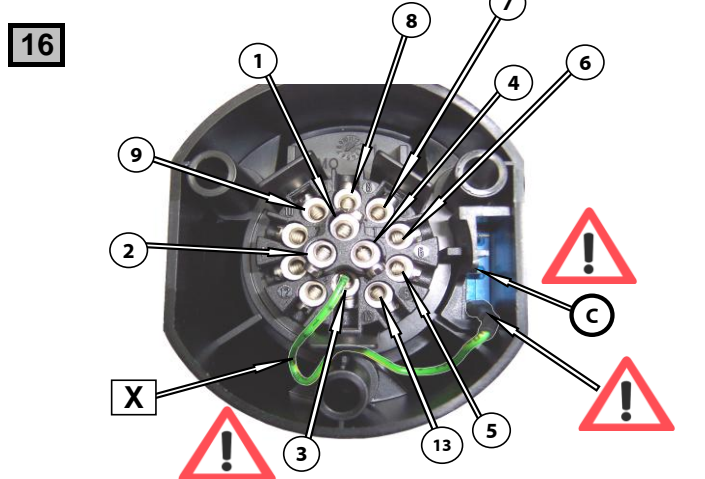

**Notice de pose du faisceau électrique pour
crochet d'attelage avec prise 13 voies**

Version : 5 Seat

Année : 03/2007 →

Réf : 171692

0 H 45

C4 Picasso

Einbauanleitung elektrosatz Anhängervorrichtung mit Steckdosen 13-Polig
Fitting instructions electric wiringkit towbar with socket 13-pin
Montage-handleiding elektrokabelset voor trekhaak met contactdoos 13-polig

7

8

	1/L	2/54g	3/31	4/R	5/58R	6/54	7/58L	8	9	13	(C)
	21+5 W	21W	1 mm ²	21+5 W	40 W	63 W	40 W	42 W	100 W	2 mm ²	
F	Jaune	Bleu	Vert/jaune	Vert	Marron	Rouge	Noir	Blanc	Orange	Vert/jaune	Gris
D	Gelb	Blau	Grün/gelb	Grün	Braun	Rot	Schwarz	Weiß	Orange	Grün/gelb	Grau
GB	Yellow	Blue	Green/yellow	Green	Brown	Red	Black	White	Orange	Green/yellow	Grey
NL	Geel	Blauw	Groen/geel	Groen	Bruin	Rood	Zwart	Wit	Oranje	Groen/geel	Grijs
P	Amarelo	Azul	Verde/amarelo	Verde	Castanho	Vermelho	Preto	Branco	Cor de laranja	Verde/amarelo	Cinzentos
I	Giallo	Blu	Verde/giallo	Verde	Marrone	Rosso	Nero	Bianco	Arancio	Verde/giallo	Grigio
E	Amarillo	Azul	Verde/amarillo	Verde	Marron	Rojo	Negro	Blanco	Anaranjado	Verde/amarillo	Gris