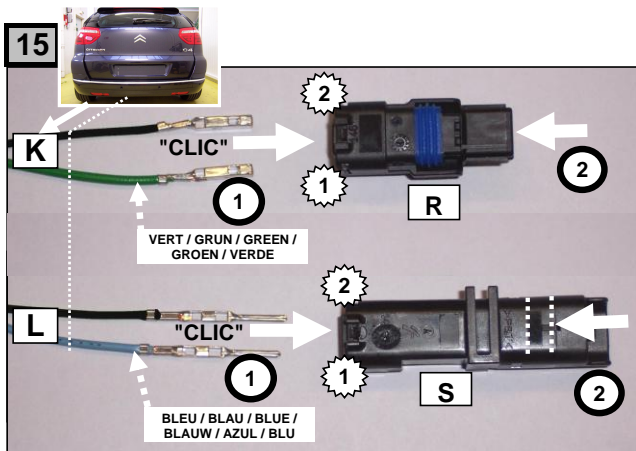

**Notice de pose du faisceau électrique pour
crochet d'attelage avec prise 13 voies**

Version : 5 Seat

Année : 03/2007 →

Réf : 171692

0 H 45

C4 Picasso

Einbauanleitung elektrosatz Anhängervorrichtung mit Steckdosen 13-Polig
Fitting instructions electric wiringkit towbar with socket 13-pin
Montage-handleiding elektrokabelset voor trekhaak met contactdoos 13-polig

Liste des pièces / Teilliste / Part list / Onderdelenlijst :

Cette notice ne peut être divulguée ou reproduite, partiellement ou en totalité, sans accord de la société.

1

2

3

4

5

6

7

8

	1/L	2/54g	3/31	4/R	5/58R	6/54	7/58L	8	9	13	(C)
	21+5 W	21W	1 mm ²	21+5 W	40 W	63 W	40 W	42 W	100 W	2 mm ²	
F	Jaune	Bleu	Vert/jaune	Vert	Marron	Rouge	Noir	Blanc	Orange	Vert/jaune	Gris
D	Gelb	Blau	Grün/gelb	Grün	Braun	Rot	Schwarz	Weiß	Orange	Grün/gelb	Grau
GB	Yellow	Blue	Green/yellow	Green	Brown	Red	Black	White	Orange	Green/yellow	Grey
NL	Geel	Blauw	Groen/geel	Groen	Bruin	Rood	Zwart	Wit	Oranje	Groen/geel	Grijs
P	Amarelo	Azul	Verde/amarelo	Verde	Castanho	Vermelho	Preto	Branco	Cor de laranja	Verde/amarelo	Cinzentos
I	Giallo	Blu	Verde/giallo	Verde	Marrone	Rosso	Nero	Bianco	Arancio	Verde/giallo	Grigio
E	Amarillo	Azul	Verde/amarillo	Verde	Marron	Rojo	Negro	Blanco	Anaranjado	Verde/amarillo	Gris