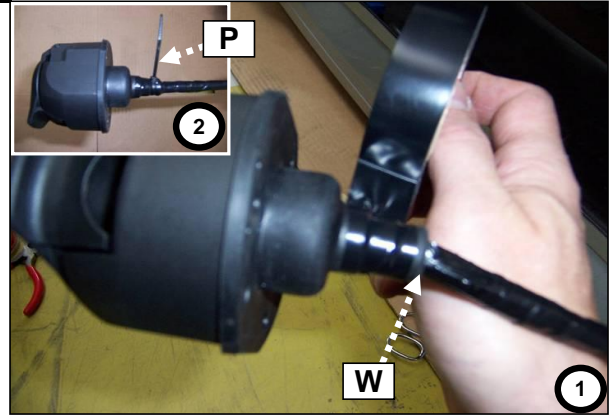

**Notice de pose du faisceau électrique pour
crochet d'attelage avec prise 13 voies**

Version : 5 Seat

Année : 03/2007 →

Réf : 171692

0 H 45

C4 Picasso

Einbauanleitung elektrosatz Anhängervorrichtung mit Steckdosen 13-Polig
Fitting instructions electric wiringkit towbar with socket 13-pin
Montage-handleiding elektrokabelset voor trekhaak met contactdoos 13-polig

30

31

32

33

34

35

36

Lors du branchement de la remorque ,désactiver le système "RADAR DE RECU" au tableau de bord
When you connect the trailer, do remove the function "PARK ASSIST" on the dashboard