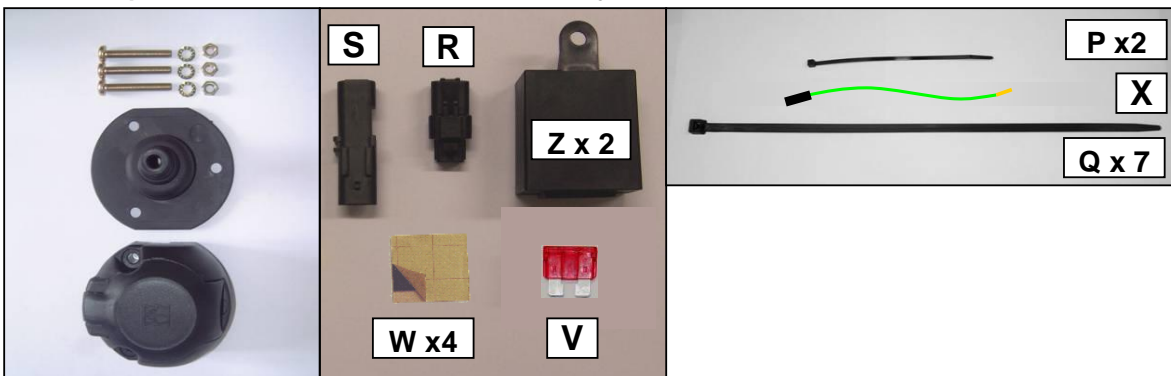

Liste des pièces / Teilliste / Part list / Onderdelenlijst :

Cette notice ne peut être divulguée ou reproduite, partiellement ou en totalité, sans accord de la société.