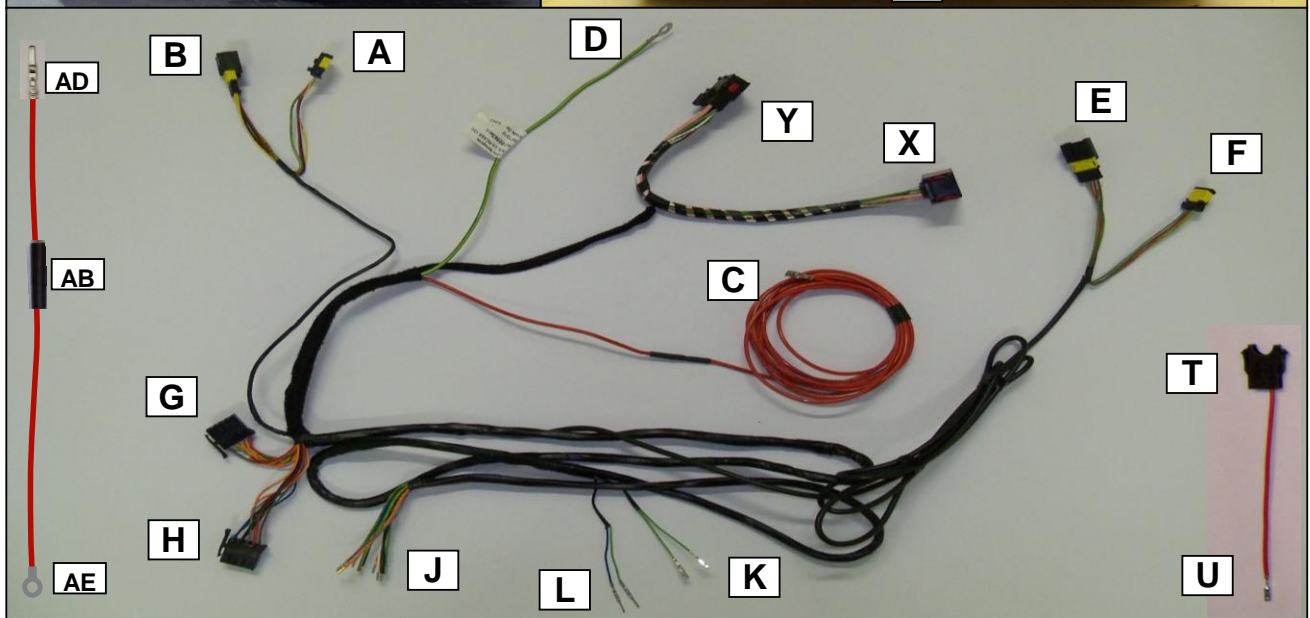

**Notice de pose du faisceau électrique pour
crochet d'attelage avec prise 13 voies**

Version : 5 Seat

Année : 03/2007 →

Réf : 171692

0 H 45

C4 Picasso

Einbauanleitung elektrosatz Anhängervorrichtung mit Steckdosen 13-Polig
Fitting instructions electric wiringkit towbar with socket 13-pin
Montage-handleiding elektrokabelset voor trekhaak met contactdoos 13-polig

7

8

	1/L	2/54g	3/31	4/R	5/58R	6/54	7/58L	8	9	13	(C)
	21+5 W	21W	1 mm ²	21+5 W	40 W	63 W	40 W	42 W	100 W	2 mm ²	
F	Jaune	Bleu	Vert/jaune	Vert	Marron	Rouge	Noir	Blanc	Orange	Vert/jaune	Gris
D	Gelb	Blau	Grün/gelb	Grün	Braun	Rot	Schwarz	Weiß	Orange	Grün/gelb	Grau
GB	Yellow	Blue	Green/yellow	Green	Brown	Red	Black	White	Orange	Green/yellow	Grey
NL	Geel	Blauw	Groen/geel	Groen	Bruin	Rood	Zwart	Wit	Oranje	Groen/geel	Grijs
P	Amarelo	Azul	Verde/amarelo	Verde	Castanho	Vermelho	Preto	Branco	Cor de laranja	Verde/amarelo	Cinzentos
I	Giallo	Blu	Verde/giallo	Verde	Marrone	Rosso	Nero	Bianco	Arancio	Verde/giallo	Grigio
E	Amarillo	Azul	Verde/amarillo	Verde	Marron	Rojo	Negro	Blanco	Anaranjado	Verde/amarillo	Gris