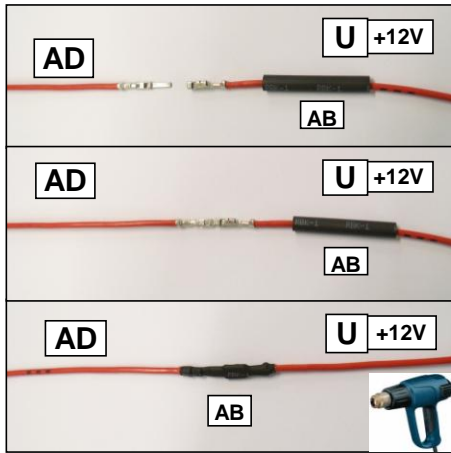

**Notice de pose du faisceau électrique pour
crochet d'attelage avec prise 13 voies**

Version : 5 Seat

Année : 03/2007 →

Réf : 171692

0 H 45

C4 Picasso

Einbauanleitung elektrosatz Anhängervorrichtung mit Steckdosen 13-Polig
Fitting instructions electric wiringkit towbar with socket 13-pin
Montage-handleiding elektrokabelset voor trekhaak met contactdoos 13-polig

7

8

	1/L	2/54g	3/31	4/R	5/58R	6/54	7/58L	8	9	13	(C)
	21+5 W	21W	1 mm ²	21+5 W	40 W	63 W	40 W	42 W	100 W	2 mm ²	
F	Jaune	Bleu	Vert/jaune	Vert	Marron	Rouge	Noir	Blanc	Orange	Vert/jaune	Gris
D	Gelb	Blau	Grün/gelb	Grün	Braun	Rot	Schwarz	Weiß	Orange	Grün/gelb	Grau
GB	Yellow	Blue	Green/yellow	Green	Brown	Red	Black	White	Orange	Green/yellow	Grey
NL	Geel	Blauw	Groen/geel	Groen	Bruin	Rood	Zwart	Wit	Oranje	Groen/geel	Grijs
P	Amarelo	Azul	Verde/amarelo	Verde	Castanho	Vermelho	Preto	Branco	Cor de laranja	Verde/amarelo	Cinzentos
I	Giallo	Blu	Verde/giallo	Verde	Marrone	Rosso	Nero	Bianco	Arancio	Verde/giallo	Grigio
E	Amarillo	Azul	Verde/amarillo	Verde	Marron	Rojo	Negro	Blanco	Anaranjado	Verde/amarillo	Gris

23

24

25

26

27

28

29

30

30

31

32

33

34

35

36

Lors du branchement de la remorque ,désactiver le système "RADAR DE RECU" au tableau de bord
When you connect the trailer, do remove the function "PARK ASSIST" on the dashboard