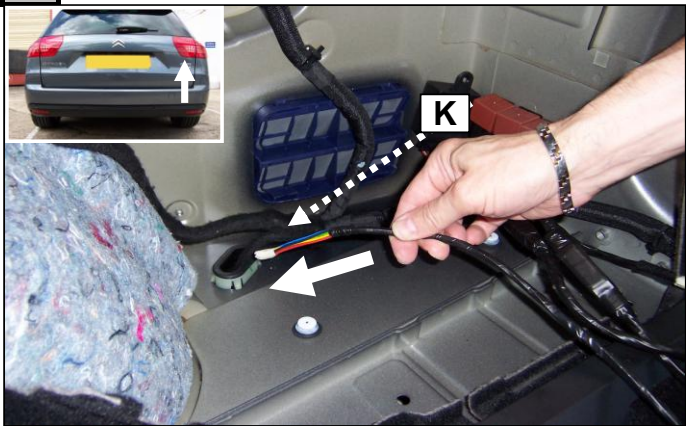

1

2

3

4

5a

5b

6

	1/L	2/54g	3/31	4/R	5/58R	6/54	7/58L	(c)
	21+5 W	21W		21+5 W	40 W	63 W	40 W	
F	Jaune	Bleu	Vert/jaune	Vert	Marron	Rouge	Noir	Gris
D	Gelb	Blau	Grün/gelb	Grün	Braun	Rot	Schwarz	Grau
GB	Yellow	Blue	Green/yellow	Green	Brown	Red	Black	Grey
NL	Geel	Blauw	Groen/geel	Groen	Bruin	Rood	Zwart	Grijs
P	Amarelo	Azul	Verde/amarelo	Verde	Castanho	Vermelho	Preto	Cinzeno
I	Giallo	Blu	Verde/giallo	Verde	Marrone	Rosso	Nero	Grigio
E	Amarillo	Azul	Verde/amarillo	Verde	Marron	Rojo	Negro	Gris