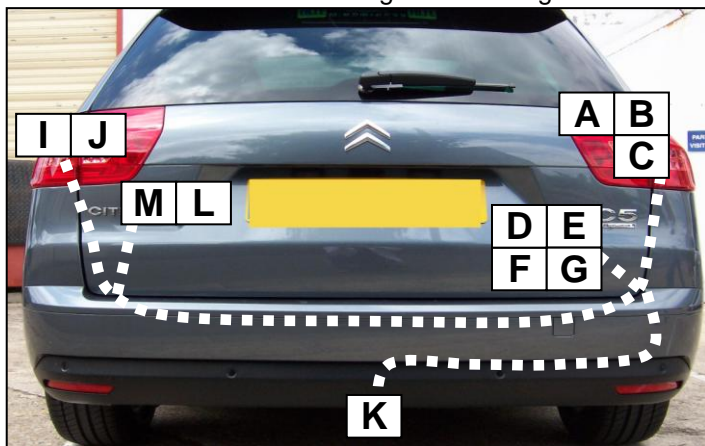

Notice de pose du faisceau électrique pour
crochet d'attelage avec prise 7 voies type 12N

Version : 5 DOORS

Année : 06/2008 →

Réf : 174688

C5 II TOURER

0 H 30

Einbauanleitung elektrosatz Anhängervorrichtung mit 12N Steckdose
Fitting instructions electric wiringkit towbar with 12N socket
Montage-handleiding elektrokabelset voor trekhaak met 12N contactos

6

	1/L	2/54g	3/31	4/R	5/58R	6/54	7/58L	(c)
	21+5 W	21W		21+5 W	40 W	63 W	40 W	
F	Jaune	Bleu	Vert/jaune	Vert	Marron	Rouge	Noir	Gris
D	Gelb	Blau	Grün/gelb	Grün	Braun	Rot	Schwarz	Grau
GB	Yellow	Blue	Green/yellow	Green	Brown	Red	Black	Grey
NL	Geel	Blauw	Groen/geel	Groen	Bruin	Rood	Zwart	Grijs
P	Amarelo	Azul	Verde/amarelo	Verde	Castanho	Vermelho	Preto	Cinzeno
I	Giallo	Blu	Verde/giallo	Verde	Marrone	Rosso	Nero	Grigio
E	Amarillo	Azul	Verde/amarillo	Verde	Marron	Rojo	Negro	Gris