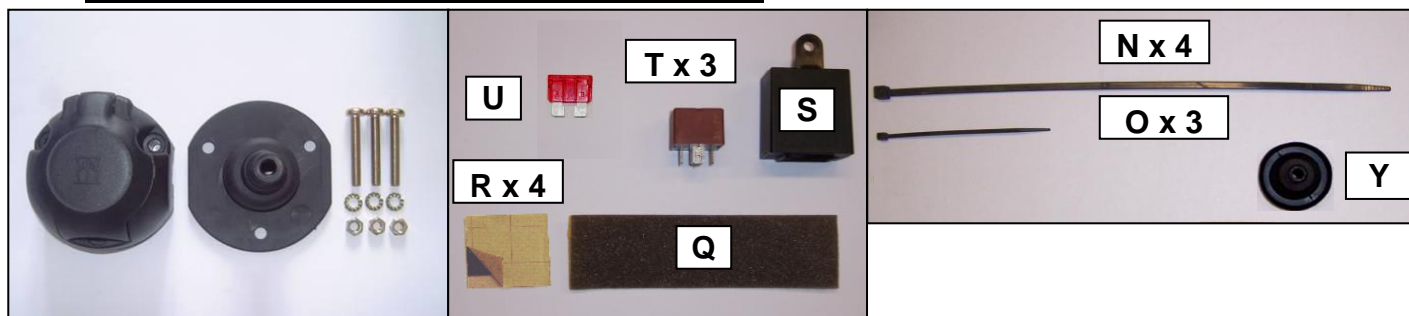

Liste des pièces / Teilliste / Part list / Onderdelenlijst :

Cette notice ne peut être divulguée ou reproduite, partiellement ou en totalité, sans accord de la société.