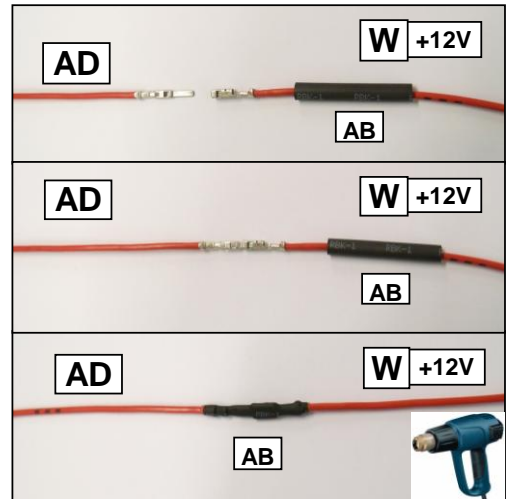

6

	1/L	2/54g	3/31	4/R	5/58R	6/54	7/58L	(c)
	21+5 W	21W		21+5 W	40 W	63 W	40 W	
F	Jaune	Bleu	Vert/jaune	Vert	Marron	Rouge	Noir	Gris
D	Gelb	Blau	Grün/gelb	Grün	Braun	Rot	Schwarz	Grau
GB	Yellow	Blue	Green/yellow	Green	Brown	Red	Black	Grey
NL	Geel	Blauw	Groen/geel	Groen	Bruin	Rood	Zwart	Grijs
P	Amarelo	Azul	Verde/amarelo	Verde	Castanho	Vermelho	Preto	Cinzeno
I	Giallo	Blu	Verde/giallo	Verde	Marrone	Rosso	Nero	Grigio
E	Amarillo	Azul	Verde/amarillo	Verde	Marron	Rojo	Negro	Gris

23

24

25

26

27

28

29

30

31

32

33

34

Lors du branchement de la remorque ,désactiver le système "RADAR DE RECUL" au tableau de bord
 When you connect the trailer, do remove the function "PARK ASSIST" on the dashboard