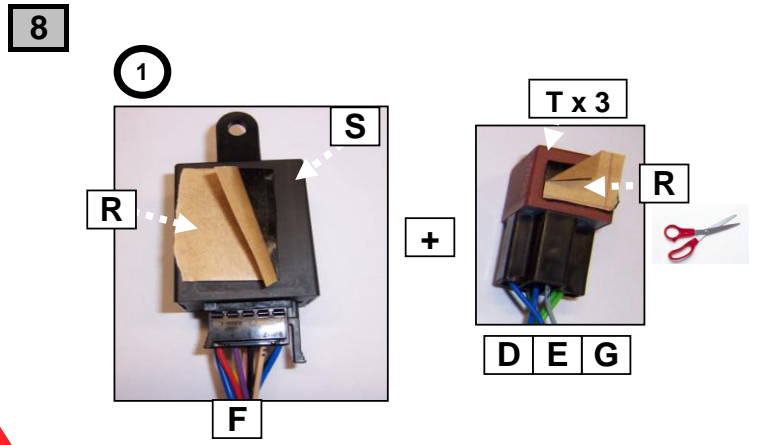

Notice de pose du faisceau électrique pour
crochet d'attelage avec prise 7 voies type 12N

Version : 5 DOORS

Année : 06/2008 →

Réf : 174688

C5 II TOURER

0 H 30

Einbauanleitung elektrosatz Anhängervorrichtung mit 12N Steckdose
Fitting instructions electric wiringkit towbar with 12N socket
Montage-handleiding elektrokabelset voor trekhaak met 12N contactos

6

	1/L	2/54g	3/31	4/R	5/58R	6/54	7/58L	(c)
	21+5 W	21W		21+5 W	40 W	63 W	40 W	
F	Jaune	Bleu	Vert/jaune	Vert	Marron	Rouge	Noir	Gris
D	Gelb	Blau	Grün/gelb	Grün	Braun	Rot	Schwarz	Grau
GB	Yellow	Blue	Green/yellow	Green	Brown	Red	Black	Grey
NL	Geel	Blauw	Groen/geel	Groen	Bruin	Rood	Zwart	Grijs
P	Amarelo	Azul	Verde/amarelo	Verde	Castanho	Vermelho	Preto	Cinzeno
I	Giallo	Blu	Verde/giallo	Verde	Marrone	Rosso	Nero	Grigio
E	Amarillo	Azul	Verde/amarillo	Verde	Marron	Rojo	Negro	Gris