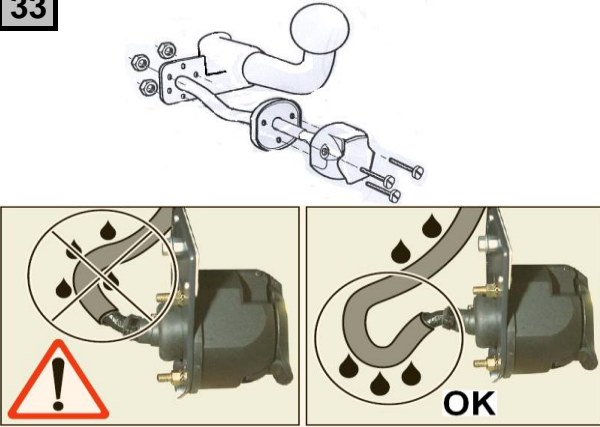

Notice de pose du faisceau électrique pour
crochet d'attelage avec prise 7 voies type 12N

Version : 5 DOORS

Année : 06/2008 →

Réf : 174688

C5 II TOURER

0 H 30

Einbauanleitung elektrosatz Anhängervorrichtung mit 12N Steckdose
Fitting instructions electric wiringkit towbar with 12N socket
Montage-handleiding elektrokabelset voor trekhaak met 12N contactos

31

32

33

34

Lors du branchement de la remorque ,désactiver le système "RADAR DE RECUL" au tableau de bord
 When you connect the trailer, do remove the function "PARK ASSIST" on the dashboard