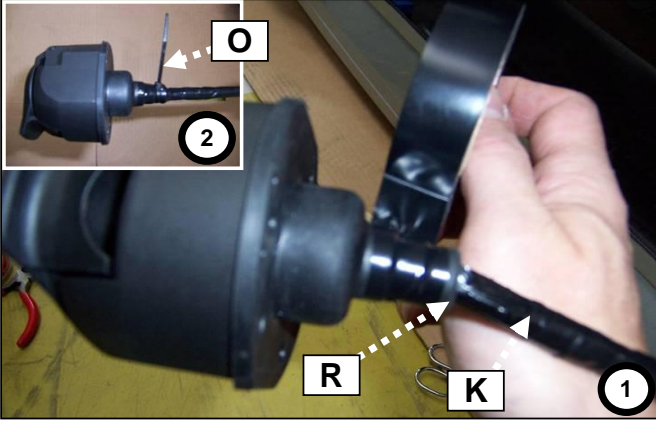

31

32

33

34

Lors du branchement de la remorque ,désactiver le système "RADAR DE RECUL" au tableau de bord
 When you connect the trailer, do remove the function "PARK ASSIST" on the dashboard