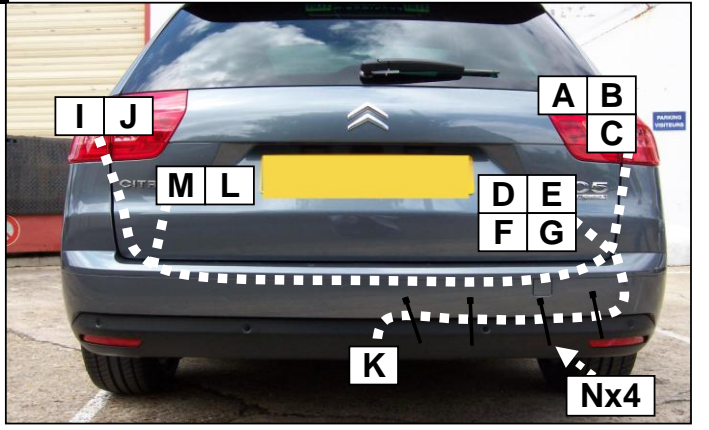

Notice de pose du faisceau électrique pour
crochet d'attelage avec prise 7 voies type 12N

Version : 5 DOORS

Année : 06/2008 →

Réf : 174688

C5 II TOURER

0 H 30

Einbauanleitung elektrosatz Anhängervorrichtung mit 12N Steckdose
Fitting instructions electric wiringkit towbar with 12N socket
Montage-handleiding elektrokabelset voor trekhaak met 12N contactos

6

	1/L	2/54g	3/31	4/R	5/58R	6/54	7/58L	(c)
	21+5 W	21W		21+5 W	40 W	63 W	40 W	
F	Jaune	Bleu	Vert/jaune	Vert	Marron	Rouge	Noir	Gris
D	Gelb	Blau	Grün/gelb	Grün	Braun	Rot	Schwarz	Grau
GB	Yellow	Blue	Green/yellow	Green	Brown	Red	Black	Grey
NL	Geel	Blauw	Groen/geel	Groen	Bruin	Rood	Zwart	Grijs
P	Amarelo	Azul	Verde/amarelo	Verde	Castanho	Vermelho	Preto	Cinzeno
I	Giallo	Blu	Verde/giallo	Verde	Marrone	Rosso	Nero	Grigio
E	Amarillo	Azul	Verde/amarillo	Verde	Marron	Rojo	Negro	Gris

31

32

33

34

Lors du branchement de la remorque ,désactiver le système "RADAR DE RECUL" au tableau de bord
 When you connect the trailer, do remove the function "PARK ASSIST" on the dashboard