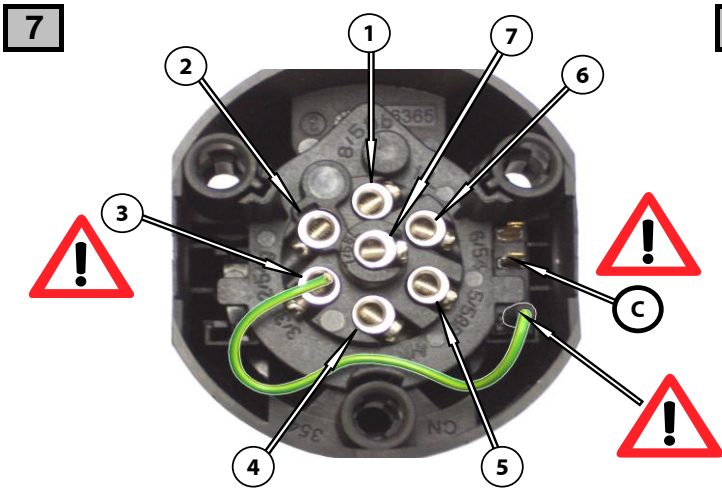

Notice de pose du faisceau électrique pour
crochet d'attelage avec prise 7 voies type 12N

Version : 5 DOORS

Année : 06/2008 →

Réf : 174688

C5 II TOURER

0 H 30

Einbauanleitung elektrosatz Anhängervorrichtung mit 12N Steckdose
Fitting instructions electric wiringkit towbar with 12N socket
Montage-handleiding elektrokabelset voor trekhaak met 12N contactos

6

	1/L	2/54g	3/31	4/R	5/58R	6/54	7/58L	(c)
	21+5 W	21W		21+5 W	40 W	63 W	40 W	
F	Jaune	Bleu	Vert/jaune	Vert	Marron	Rouge	Noir	Gris
D	Gelb	Blau	Grün/gelb	Grün	Braun	Rot	Schwarz	Grau
GB	Yellow	Blue	Green/yellow	Green	Brown	Red	Black	Grey
NL	Geel	Blauw	Groen/geel	Groen	Bruin	Rood	Zwart	Grijs
P	Amarelo	Azul	Verde/amarelo	Verde	Castanho	Vermelho	Preto	Cinzeno
I	Giallo	Blu	Verde/giallo	Verde	Marrone	Rosso	Nero	Grigio
E	Amarillo	Azul	Verde/amarillo	Verde	Marron	Rojo	Negro	Gris