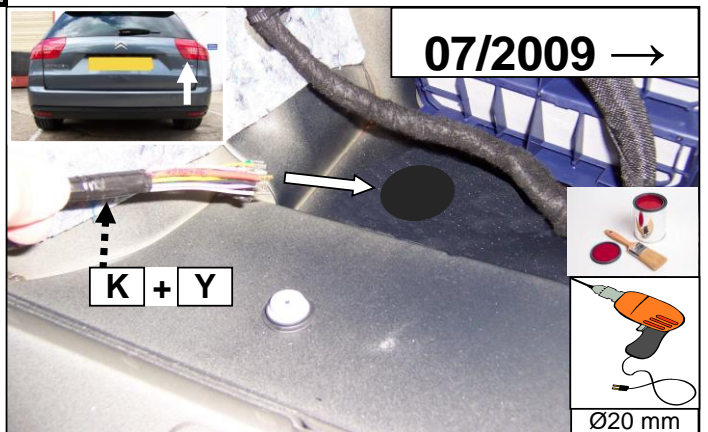

Notice de pose du faisceau électrique pour
crochet d'attelage avec prise 7 voies type 12N

Version : 5 DOORS

Année : 06/2008 →

Réf : 174688

C5 II TOURER

0 H 30

Einbauanleitung elektrosatz Anhängervorrichtung mit 12N Steckdose
Fitting instructions electric wiringkit towbar with 12N socket
Montage-handleiding elektrokabelset voor trekhaak met 12N contactos

6

	1/L	2/54g	3/31	4/R	5/58R	6/54	7/58L	(c)
	21+5 W	21W		21+5 W	40 W	63 W	40 W	
F	Jaune	Bleu	Vert/jaune	Vert	Marron	Rouge	Noir	Gris
D	Gelb	Blau	Grün/gelb	Grün	Braun	Rot	Schwarz	Grau
GB	Yellow	Blue	Green/yellow	Green	Brown	Red	Black	Grey
NL	Geel	Blauw	Groen/geel	Groen	Bruin	Rood	Zwart	Grijs
P	Amarelo	Azul	Verde/amarelo	Verde	Castanho	Vermelho	Preto	Cinzeno
I	Giallo	Blu	Verde/giallo	Verde	Marrone	Rosso	Nero	Grigio
E	Amarillo	Azul	Verde/amarillo	Verde	Marron	Rojo	Negro	Gris