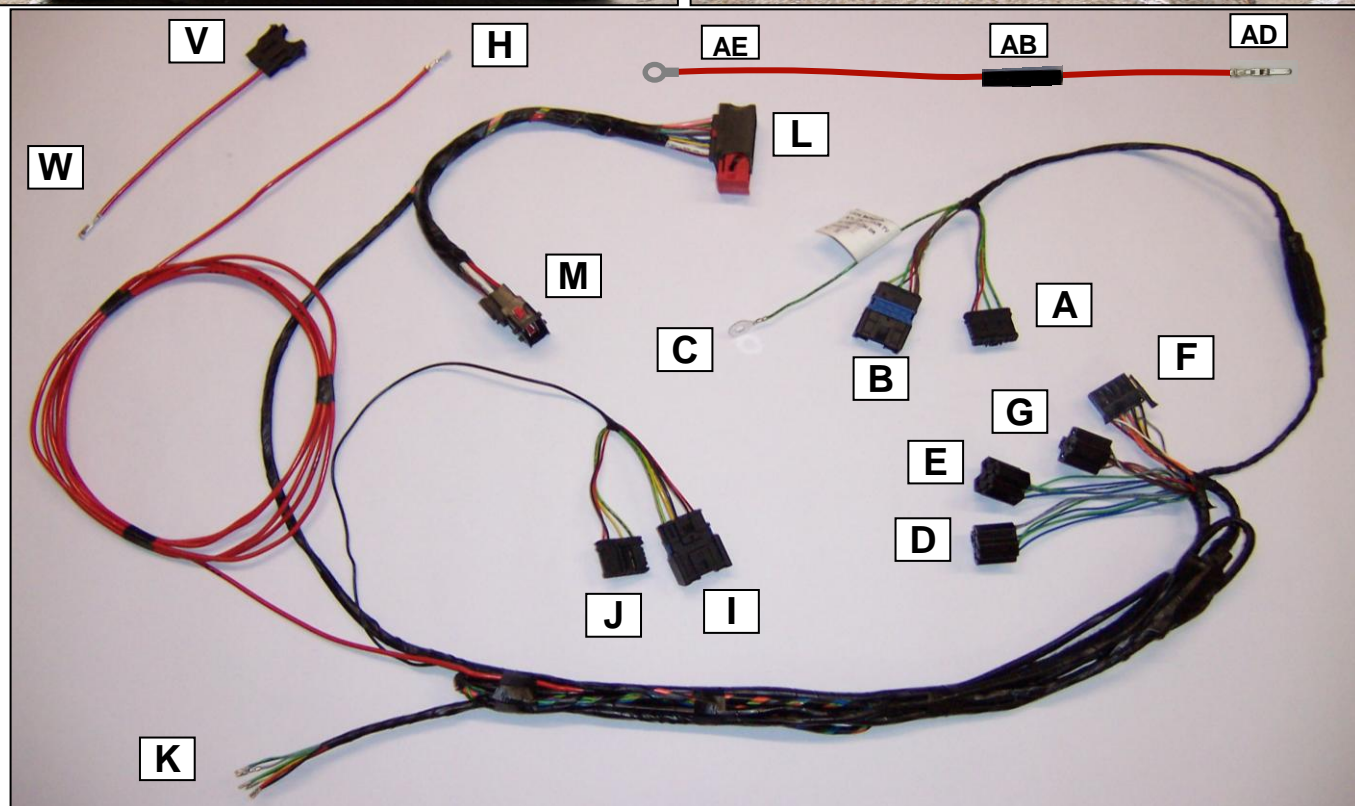

Notice de pose du faisceau électrique pour
crochet d'attelage avec prise 7 voies type 12N

Version : 5 DOORS

Année : 06/2008 →

Réf : 174688

C5 II TOURER

0 H 30

Einbauanleitung elektrosatz Anhängervorrichtung mit 12N Steckdose
Fitting instructions electric wiringkit towbar with 12N socket
Montage-handleiding elektrokabelset voor trekhaak met 12N contactos

6

	1/L	2/54g	3/31	4/R	5/58R	6/54	7/58L	(c)
	21+5 W	21W		21+5 W	40 W	63 W	40 W	
F	Jaune	Bleu	Vert/jaune	Vert	Marron	Rouge	Noir	Gris
D	Gelb	Blau	Grün/gelb	Grün	Braun	Rot	Schwarz	Grau
GB	Yellow	Blue	Green/yellow	Green	Brown	Red	Black	Grey
NL	Geel	Blauw	Groen/geel	Groen	Bruin	Rood	Zwart	Grijs
P	Amarelo	Azul	Verde/amarelo	Verde	Castanho	Vermelho	Preto	Cinzeno
I	Giallo	Blu	Verde/giallo	Verde	Marrone	Rosso	Nero	Grigio
E	Amarillo	Azul	Verde/amarillo	Verde	Marron	Rojo	Negro	Gris

31

32

33

34

Lors du branchement de la remorque ,désactiver le système "RADAR DE RECUL" au tableau de bord
 When you connect the trailer, do remove the function "PARK ASSIST" on the dashboard