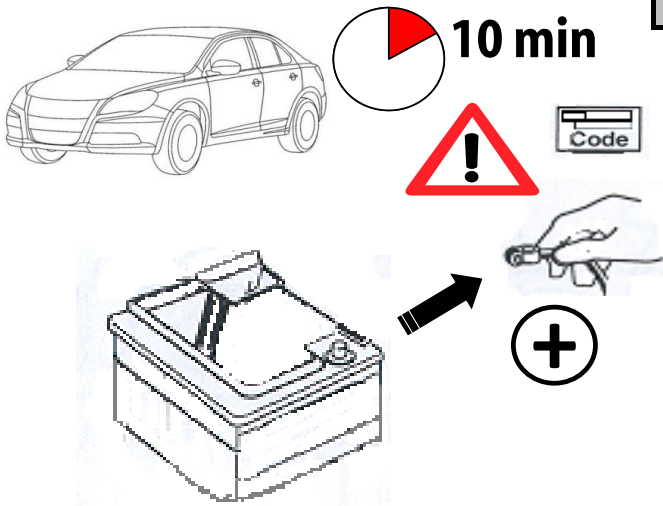

1

2

3

4

5a

5b

6

	1/L	2/54g	3/31	4/R	5/58R	6/54	7/58L	(c)
	21+5 W	21W		21+5 W	40 W	63 W	40 W	
F	Jaune	Bleu	Vert/jaune	Vert	Marron	Rouge	Noir	Gris
D	Gelb	Blau	Grün/gelb	Grün	Braun	Rot	Schwarz	Grau
GB	Yellow	Blue	Green/yellow	Green	Brown	Red	Black	Grey
NL	Geel	Blauw	Groen/geel	Groen	Bruin	Rood	Zwart	Grijs
P	Amarelo	Azul	Verde/amarelo	Verde	Castanho	Vermelho	Preto	Cinzeno
I	Giallo	Blu	Verde/giallo	Verde	Marrone	Rosso	Nero	Grigio
E	Amarillo	Azul	Verde/amarillo	Verde	Marron	Rojo	Negro	Gris