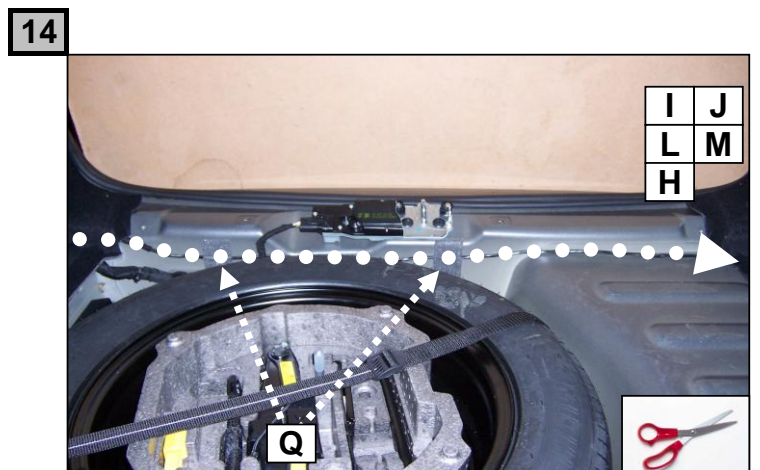

Notice de pose du faisceau électrique pour
crochet d'attelage avec prise 7 voies type 12N

Version : 5 DOORS

Année : 06/2008 →

Réf : 174688

C5 II TOURER

0 H 30

Einbauanleitung elektrosatz Anhängervorrichtung mit 12N Steckdose
Fitting instructions electric wiringkit towbar with 12N socket
Montage-handleiding elektrokabelset voor trekhaak met 12N contactos

6

	1/L	2/54g	3/31	4/R	5/58R	6/54	7/58L	(c)
	21+5 W	21W		21+5 W	40 W	63 W	40 W	
F	Jaune	Bleu	Vert/jaune	Vert	Marron	Rouge	Noir	Gris
D	Gelb	Blau	Grün/gelb	Grün	Braun	Rot	Schwarz	Grau
GB	Yellow	Blue	Green/yellow	Green	Brown	Red	Black	Grey
NL	Geel	Blauw	Groen/geel	Groen	Bruin	Rood	Zwart	Grijs
P	Amarelo	Azul	Verde/amarelo	Verde	Castanho	Vermelho	Preto	Cinzeno
I	Giallo	Blu	Verde/giallo	Verde	Marrone	Rosso	Nero	Grigio
E	Amarillo	Azul	Verde/amarillo	Verde	Marron	Rojo	Negro	Gris