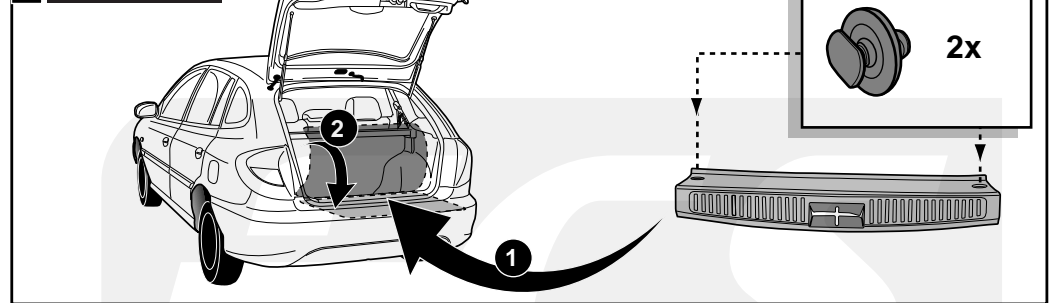

24 HATCHBACK