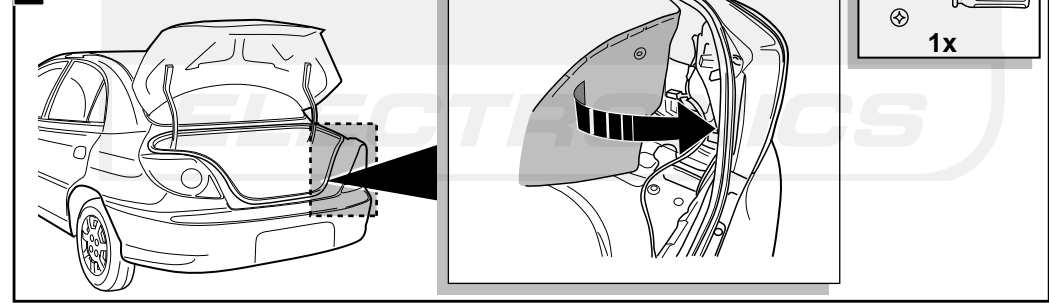

5 SEDAN

22 HATCHBACK

6 HATCHBACK

23 SEDAN

7 SEDAN

24 HATCHBACK

8 HATCHBACK

25 SEDAN