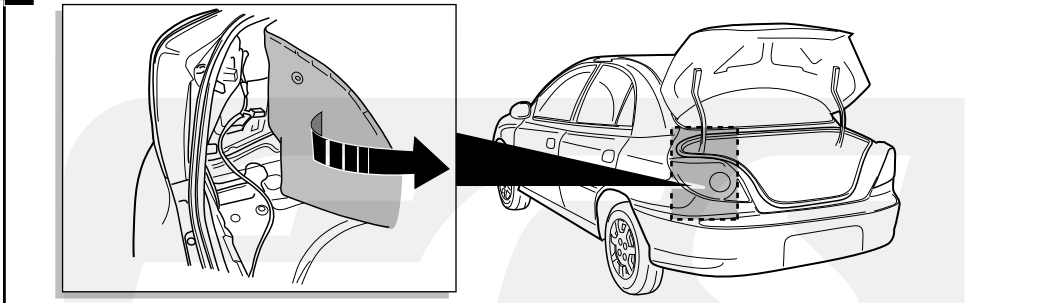

5 SEDAN

22 HATCHBACK

6 HATCHBACK

23 SEDAN

7 SEDAN

24 HATCHBACK

8 HATCHBACK

25 SEDAN