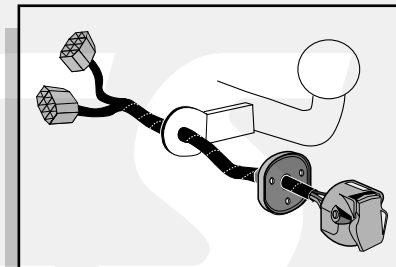

**Einbauanleitung Elektrosatz
Anhängervorrichtung mit 12-N Steckdose
lt. DIN/ISO Norm 1724**

**Instructions de montage du faisceau
électrique pour crochet d'attelage
conforme à la norme
DIN/ISO 1724 prise 12-N**

**Fitting instructions electric wiringkit
towbar with 12-N socket up to
DIN/ISO norm 1724**

**Montage-handleiding elektrokabelset voor
trekhaak met 12-N contactdoos
vlg. DIN/ISO norm 1724**

**KIA RIO HB 5 Dr + Sedan
06/2000 + 11/2002-**