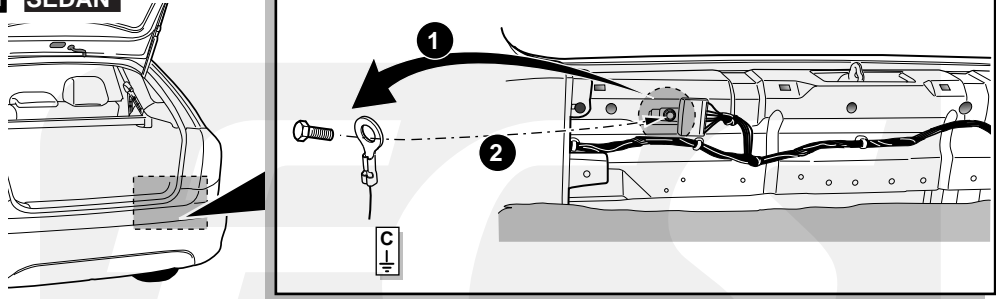

**Einbauanleitung Elektrosatz
Anhängervorrichtung mit 12-N Steckdose
lt. DIN/ISO Norm 1724**

**Instructions de montage du faisceau
électrique pour crochet d'attelage
conforme à la norme
DIN/ISO 1724 prise 12-N**

23 SEDAN

7 SEDAN

24 HATCHBACK

8 HATCHBACK

25 SEDAN

17 SEDAN

9 SEDAN

18