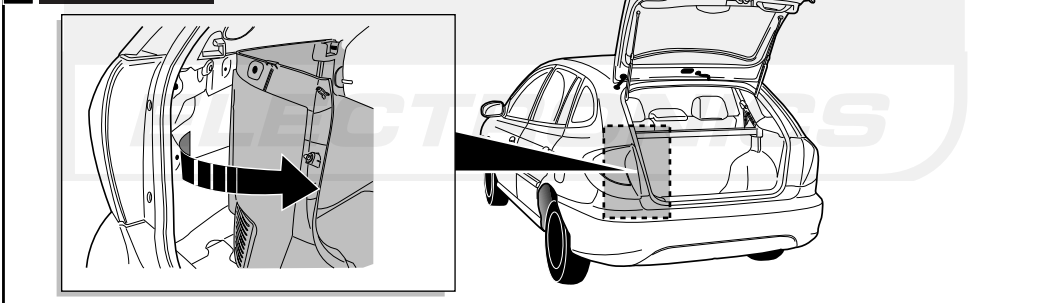

6 HATCHBACK