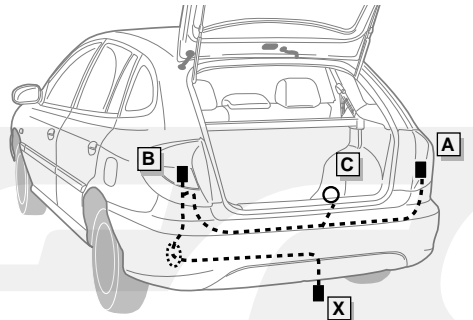

**Einbauanleitung Elektrosatz
Anhängervorrichtung mit 12-N Steckdose
lt. DIN/ISO Norm 1724**

**Instructions de montage du faisceau
électrique pour crochet d'attelage
conforme à la norme
DIN/ISO 1724 prise 12-N**

19

! FUNKTIONEN KONTROLLIEREN !
 CONTRÔLER LES FONCTIONS !
 CHECK FUNCTIONS !
! CONTROLEER FUNCTIES !

INFO

20 HATCHBACK

ROUTING

21 SEDAN

10

| DIN/ISO 1724 | | D | F | GB | NL |
|-----------------|--------|---------|--------|--------|-------|
| | 1/L | gelb | jaune | yellow | geel |
| | 2 | blau | bleu | blue | blauw |
| | 3/31 | weiß | blanc | white | wit |
| | 4/R | grün | vert | green | groen |
| | 5/58-R | braun | marron | brown | bruin |
| | 6/54 | rot | rouge | red | rood |
| | 7/58-L | schwarz | noir | black | zwart |
| | 8/58-b | grau | gris | grey | grijs |