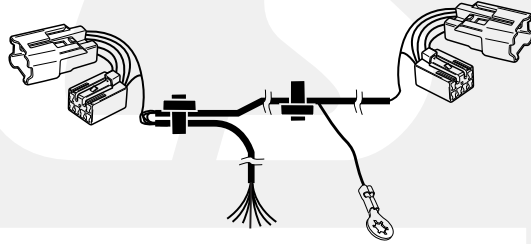

**Einbauanleitung Elektrosatz
Anhängervorrichtung mit 12-N Steckdose
lt. DIN/ISO Norm 1724**

**Instructions de montage du faisceau
électrique pour crochet d'attelage
conforme à la norme
DIN/ISO 1724 prise 12-N**

**Fitting instructions electric wiringkit
towbar with 12-N socket up to
DIN/ISO norm 1724**

**Montage-handleiding elektrokabelset voor
trekhaak met 12-N contactdoos
vlg. DIN/ISO norm 1724**

**KIA RIO HB 5 Dr + Sedan
06/2000 + 11/2002-**

Bestel Nr.: KI-014-BB

* Teilliste

* Liste de pieces

* Part list

* Onderdelenlijst

5 SEDAN

22 HATCHBACK

6 HATCHBACK