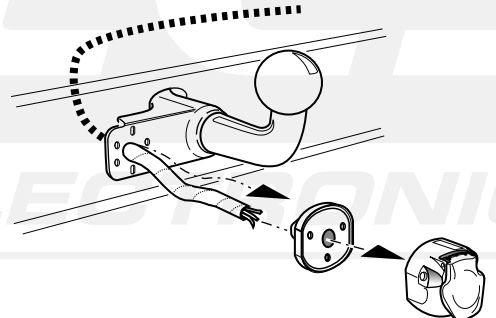

**Einbauanleitung Elektrosatz
Anhängervorrichtung mit 12-N Steckdose
lt. DIN/ISO Norm 1724**

**Instructions de montage du faisceau
électrique pour crochet d'attelage
conforme à la norme
DIN/ISO 1724 prise 12-N**

19

! FUNKTIONEN KONTROLLIEREN !
 CONTRÔLER LES FONCTIONS !
 CHECK FUNCTIONS !
! CONTROLEER FUNCTIES !

INFO

20 HATCHBACK

ROUTING

21 SEDAN

10

| DIN/ISO 1724 | | D | F | GB | NL |
|-----------------|--------|---------|--------|--------|-------|
| | 1/L | gelb | jaune | yellow | geel |
| | 2 | blau | bleu | blue | blauw |
| | 3/31 | weiß | blanc | white | wit |
| | 4/R | grün | vert | green | groen |
| | 5/58-R | braun | marron | brown | bruin |
| | 6/54 | rot | rouge | red | rood |
| | 7/58-L | schwarz | noir | black | zwart |
| | 8/58-b | grau | gris | grey | grijs |