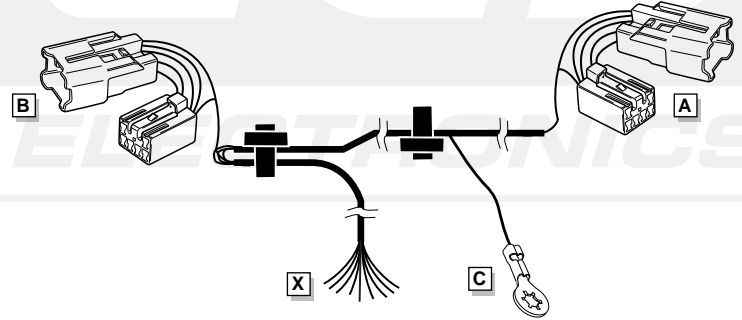

**Einbauanleitung Elektrosatz
Anhängervorrichtung mit 12-N Steckdose
lt. DIN/ISO Norm 1724**

**Instructions de montage du faisceau
électrique pour crochet d'attelage
conforme à la norme
DIN/ISO 1724 prise 12-N**

19

! FUNKTIONEN KONTROLLIEREN !
 CONTRÔLER LES FONCTIONS !
 CHECK FUNCTIONS !
! CONTROLEER FUNCTIES !

INFO

20 HATCHBACK

ROUTING

21 SEDAN

10

| DIN/ISO 1724 | | D | F | GB | NL |
|-----------------|--------|---------|--------|--------|-------|
| | 1/L | gelb | jaune | yellow | geel |
| | 2 | blau | bleu | blue | blauw |
| | 3/31 | weiß | blanc | white | wit |
| | 4/R | grün | vert | green | groen |
| | 5/58-R | braun | marron | brown | bruin |
| | 6/54 | rot | rouge | red | rood |
| | 7/58-L | schwarz | noir | black | zwart |
| | 8/58-b | grau | gris | grey | grijs |