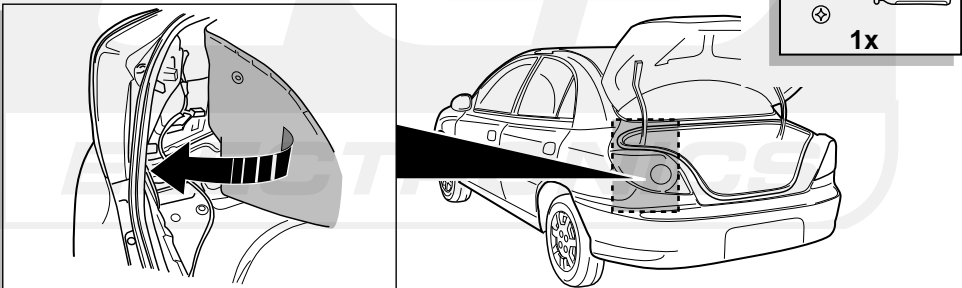

19

! FUNKTIONEN KONTROLLIEREN !
 CONTRÔLER LES FONCTIONS !
 CHECK FUNCTIONS !
! CONTROLEER FUNCTIES !

INFO

20 HATCHBACK

ROUTING

21 SEDAN

10

| DIN/ISO 1724 | | D | F | GB | NL |
|-----------------|--------|---------|--------|--------|-------|
| | 1/L | gelb | jaune | yellow | geel |
| | 2 | blau | bleu | blue | blauw |
| | 3/31 | weiß | blanc | white | wit |
| | 4/R | grün | vert | green | groen |
| | 5/58-R | braun | marron | brown | bruin |
| | 6/54 | rot | rouge | red | rood |
| | 7/58-L | schwarz | noir | black | zwart |
| | 8/58-b | grau | gris | grey | grijs |