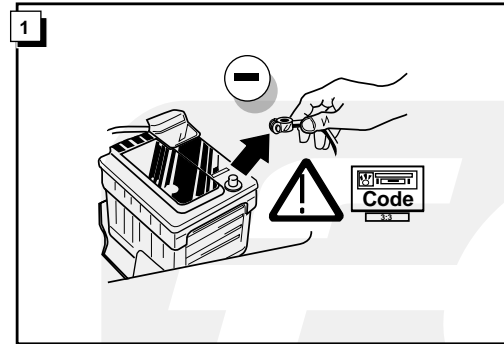

**Einbauanleitung Elektrosatz
Anhängervorrichtung mit 12-N Steckdose
lt. DIN/ISO Norm 1724**

**Instructions de montage du faisceau
électrique pour crochet d'attelage
conforme à la norme
DIN/ISO 1724 prise 12-N**

Bestel Nr.: TO-102-BB

* Teilliste

* Liste de pieces

* Part list

* Onderdelenlijst

11

! FUNKTIONEN KONTROLLIEREN !
! CONTRÔLER LES FONCTIONS !
! CHECK FUNCTIONS !
! CONTROLEER FUNCTIES !

5 Anschluß Steckdose / Connection de la prise / Socket connection / Contactdoos aansluiting