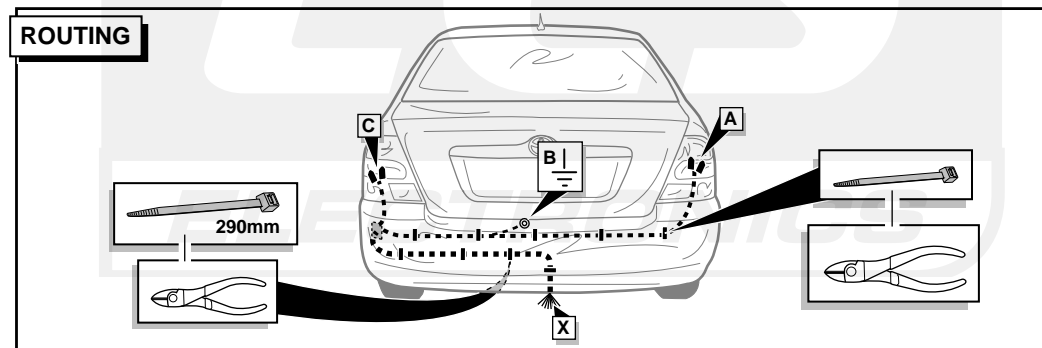

**Einbauanleitung Elektrosatz
Anhängervorrichtung mit 12-N Steckdose
lt. DIN/ISO Norm 1724**

**Instructions de montage du faisceau
électrique pour crochet d'attelage
conforme à la norme
DIN/ISO 1724 prise 12-N**

**Fitting instructions electric wiringkit
towbar with 12-N socket up to
DIN/ISO norm 1724**

**Montage-handleiding elektrokabelset voor
trekhaak met 12-N contactdoos
vlg. DIN/ISO norm 1724**

TOYOTA COROLLA SEDAN 2002-

Bestel Nr.: TO-102-BB

* Teilliste

* Liste de pieces

* Part list

* Onderdelenlijst

11

! FUNKTIONEN KONTROLLIEREN !
! CONTRÔLER LES FONCTIONS !
! CHECK FUNCTIONS !
! CONTROLEER FUNCTIES !

5 Anschluß Steckdose / Connection de la prise / Socket connection / Contactdoos aansluiting