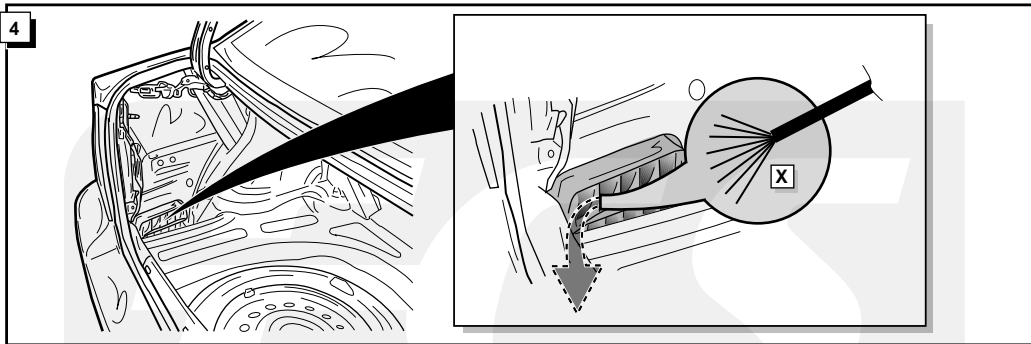

**Einbauanleitung Elektrosatz
Anhängervorrichtung mit 12-N Steckdose
lt. DIN/ISO Norm 1724**

**Instructions de montage du faisceau
électrique pour crochet d'attelage
conforme à la norme
DIN/ISO 1724 prise 12-N**

Bestel Nr.: TO-102-BB

* Teilliste

* Liste de pieces

* Part list

* Onderdelenlijst

11

! FUNKTIONEN KONTROLLIEREN !
! CONTRÔLER LES FONCTIONS !
! CHECK FUNCTIONS !
! CONTROLEER FUNCTIES !

5 Anschluß Steckdose / Connection de la prise / Socket connection / Contactdoos aansluiting