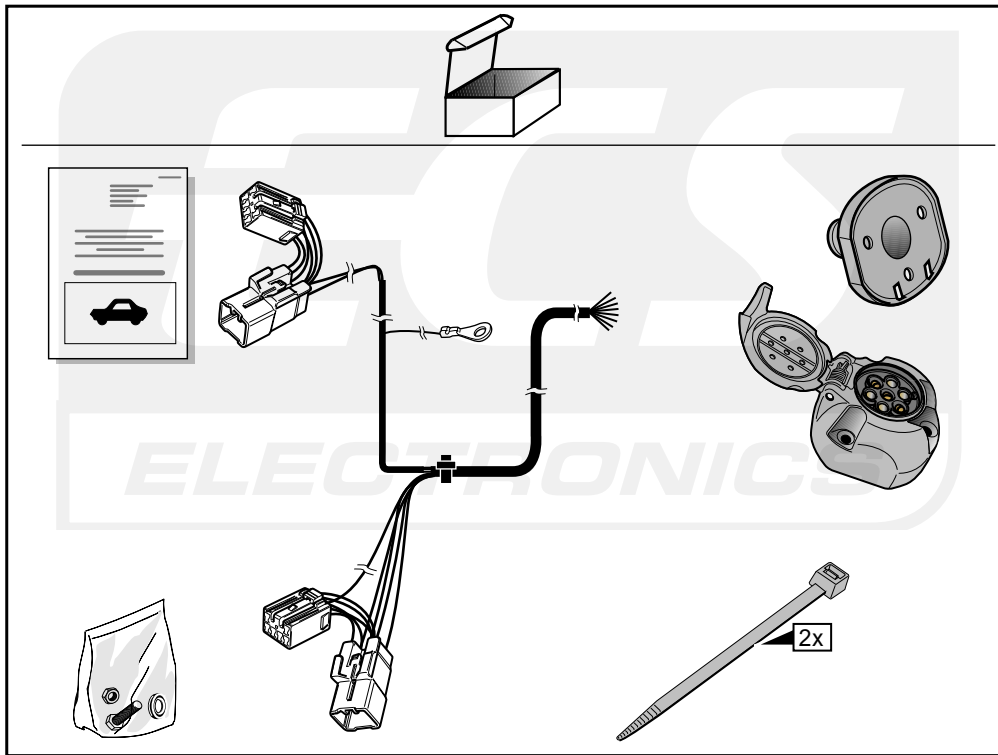

**Einbauanleitung Elektrosatz
Anhängervorrichtung mit 12-N Steckdose
lt. DIN/ISO Norm 1724**

**Instructions de montage du faisceau
électrique pour crochet d'attelage
conforme à la norme
DIN/ISO 1724 prise 12-N**

**Fitting instructions electric wiringkit
towbar with 12-N socket up to
DIN/ISO norm 1724**

**Montage-handleiding elektrokabelset voor
trekhaak met 12-N contactdoos
vlg. DIN/ISO norm 1724**

TOYOTA COROLLA SEDAN 2002-

Bestel Nr.: TO-102-BB

* Teilliste

* Liste de pieces

* Part list

* Onderdelenlijst

11

! FUNKTIONEN KONTROLLIEREN !
! CONTRÔLER LES FONCTIONS !
! CHECK FUNCTIONS !
! CONTROLEER FUNCTIES !

5 Anschluß Steckdose / Connection de la prise / Socket connection / Contactdoos aansluiting