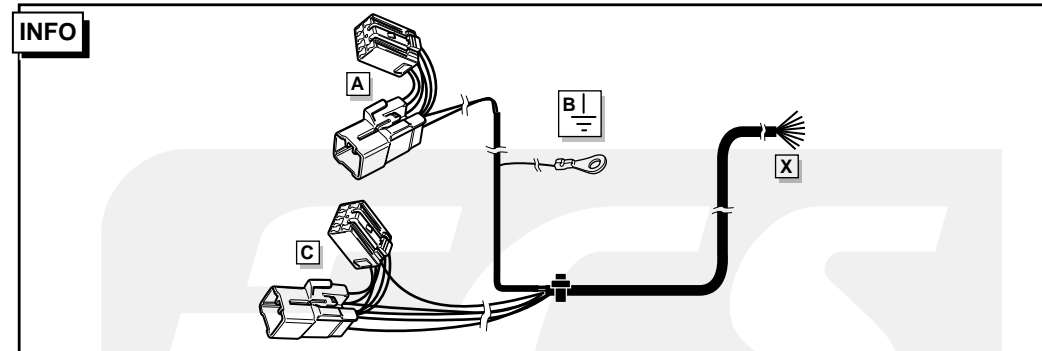

**Einbauanleitung Elektrosatz
Anhängervorrichtung mit 12-N Steckdose
lt. DIN/ISO Norm 1724**

**Instructions de montage du faisceau
électrique pour crochet d'attelage
conforme à la norme
DIN/ISO 1724 prise 12-N**

**Fitting instructions electric wiringkit
towbar with 12-N socket up to
DIN/ISO norm 1724**

**Montage-handleiding elektrokabelset voor
trekhaak met 12-N contactdoos
vlg. DIN/ISO norm 1724**

TOYOTA COROLLA SEDAN 2002-

Bestel Nr.: TO-102-BB

* Teilliste

* Liste de pieces

* Part list

* Onderdelenlijst

11

! FUNKTIONEN KONTROLLIEREN !
! CONTRÔLER LES FONCTIONS !
! CHECK FUNCTIONS !
! CONTROLEER FUNCTIES !

5 Anschluß Steckdose / Connection de la prise / Socket connection / Contactdoos aansluiting