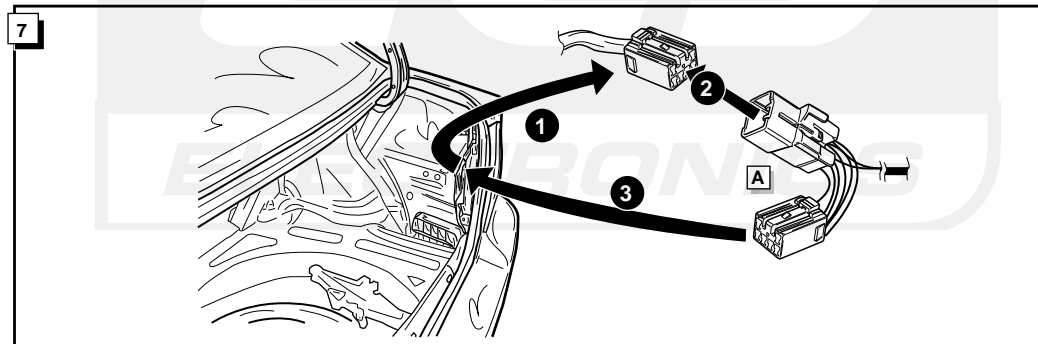

**Einbauanleitung Elektrosatz
Anhängervorrichtung mit 12-N Steckdose
lt. DIN/ISO Norm 1724**

**Instructions de montage du faisceau
électrique pour crochet d'attelage
conforme à la norme
DIN/ISO 1724 prise 12-N**

Bestel Nr.: TO-102-BB

* Teilliste

* Liste de pieces

* Part list

* Onderdelenlijst

11

! FUNKTIONEN KONTROLLIEREN !
! CONTRÔLER LES FONCTIONS !
! CHECK FUNCTIONS !
! CONTROLEER FUNCTIES !

5 Anschluß Steckdose / Connection de la prise / Socket connection / Contactdoos aansluiting