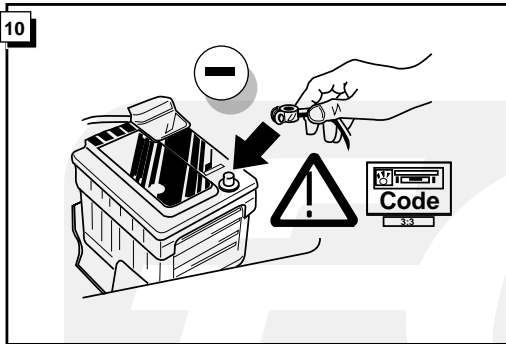

**Einbauanleitung Elektrosatz
Anhängervorrichtung mit 12-N Steckdose
lt. DIN/ISO Norm 1724**

**Instructions de montage du faisceau
électrique pour crochet d'attelage
conforme à la norme
DIN/ISO 1724 prise 12-N**

**Fitting instructions electric wiringkit
towbar with 12-N socket up to
DIN/ISO norm 1724**

**Montage-handleiding elektrokabelset voor
trekhaak met 12-N contactdoos
vlg. DIN/ISO norm 1724**

TOYOTA COROLLA SEDAN 2002-

Bestel Nr.: TO-102-BB

* Teilliste

* Liste de pieces

* Part list

* Onderdelenlijst

11

! FUNKTIONEN KONTROLLIEREN !
! CONTRÔLER LES FONCTIONS !
! CHECK FUNCTIONS !
! CONTROLEER FUNCTIES !

5 Anschluß Steckdose / Connection de la prise / Socket connection / Contactdoos aansluiting