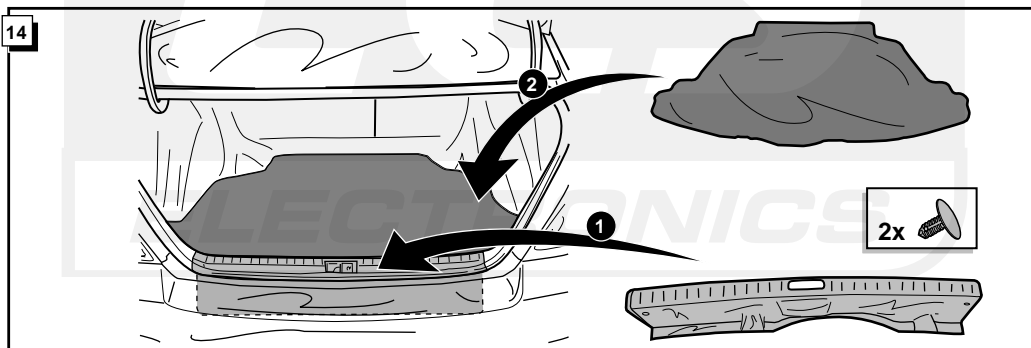

**Einbauanleitung Elektrosatz
Anhängervorrichtung mit 12-N Steckdose
lt. DIN/ISO Norm 1724**

**Instructions de montage du faisceau
électrique pour crochet d'attelage
conforme à la norme
DIN/ISO 1724 prise 12-N**

**Fitting instructions electric wiringkit
towbar with 12-N socket up to
DIN/ISO norm 1724**

**Montage-handleiding elektrokabelset voor
trekhaak met 12-N contactdoos
vlg. DIN/ISO norm 1724**

TOYOTA COROLLA SEDAN 2002-

Bestel Nr.: TO-102-BB

* Teilliste

* Liste de pieces

* Part list

* Onderdelenlijst

11

! FUNKTIONEN KONTROLLIEREN !
! CONTRÔLER LES FONCTIONS !
! CHECK FUNCTIONS !
! CONTROLEER FUNCTIES !

5 Anschluß Steckdose / Connection de la prise / Socket connection / Contactdoos aansluiting