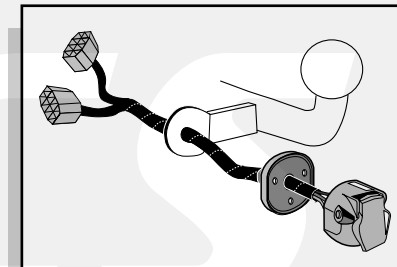

**Einbauanleitung Elektrosatz
Anhängervorrichtung mit 12-N Steckdose
lt. DIN/ISO Norm 1724**

**Instructions de montage du faisceau
électrique pour crochet d'attelage
conforme à la norme
DIN/ISO 1724 prise 12-N**

**Fitting instructions electric wiringkit
towbar with 12-N socket up to
DIN/ISO norm 1724**

**Montage-handleiding elektrokabelset voor
trekhaak met 12-N contactdoos
vlg. DIN/ISO norm 1724**

TOYOTA COROLLA SEDAN 2002-

Bestel Nr.: TO-102-BB

* Teilliste

* Liste de pieces

* Part list

* Onderdelenlijst

11

! FUNKTIONEN KONTROLLIEREN !
! CONTRÔLER LES FONCTIONS !
! CHECK FUNCTIONS !
! CONTROLEER FUNCTIES !

5 Anschluß Steckdose / Connection de la prise / Socket connection / Contactdoos aansluiting