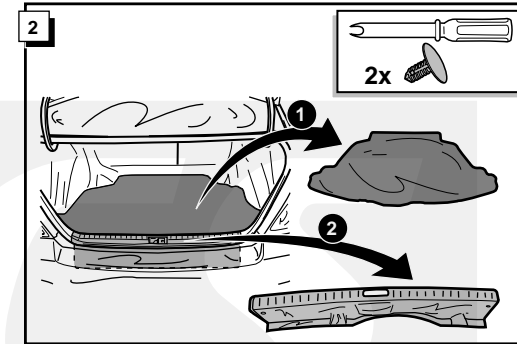

**Einbauanleitung Elektrosatz
Anhängervorrichtung mit 12-N Steckdose
lt. DIN/ISO Norm 1724**

**Instructions de montage du faisceau
électrique pour crochet d'attelage
conforme à la norme
DIN/ISO 1724 prise 12-N**

Bestel Nr.: TO-102-BB

* Teilliste

* Liste de pieces

* Part list

* Onderdelenlijst

11

! FUNKTIONEN KONTROLLIEREN !
! CONTRÔLER LES FONCTIONS !
! CHECK FUNCTIONS !
! CONTROLEER FUNCTIES !

5 Anschluß Steckdose / Connection de la prise / Socket connection / Contactdoos aansluiting