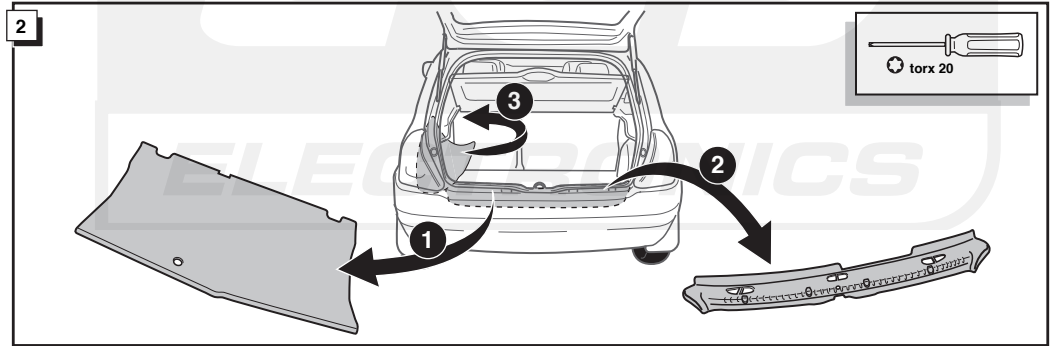

**Einbauanleitung Elektrosatz
Anhängervorrichtung mit 12-N Steckdose
lt. DIN/ISO Norm 1724**

**Instructions de montage du faisceau
électrique pour crochet d'attelage
conforme à la norme
DIN/ISO 1724 prise 12-N**

**Fitting instructions electric wiringkit
towbar with 12-N socket up to
DIN/ISO norm 1724**

**Montage-handleiding elektrokabelset voor
trekhaak met 12-N contactdoos
vlg. DIN/ISO norm 1724**

**Instrucciones de montaje de
kit eléctrico para enganche de
remolque con caja de conexiones
12-N según norma DIN/ISO 1724**

RENAULT CLIO II Ph2 6/2001-

Bestel Nr.: RN-032-BB

INFO

ROUTING

5

INFO

**Anschluss Steckdose / Connection de la prise / Socket connection
Contactdoos aansluiting / Conexiones del enchufe**

DIN/ISO 1724		DE	FR	GB	NL	ES
	1/L	gelb	jaune	yellow	geel	amarillo
	2	blau	bleu	blue	blauw	azul
	3/31	weiß	blanc	white	wit	blanco
	4/R	grün	vert	green	groen	verde
	5/58-R	braun	marron	brown	bruin	marrón
	6/54	rot	rouge	red	rood	rojo
	7/58-L	schwarz	noir	black	zwart	negro
	8/58-b	grau	gris	grey	grijs	gris