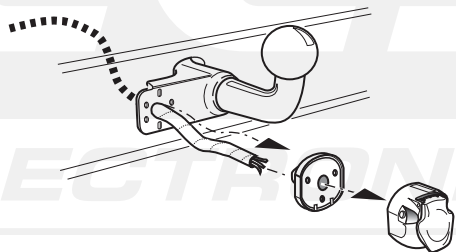

**Einbauanleitung Elektrosatz
Anhängervorrichtung mit 12-N Steckdose
lt. DIN/ISO Norm 1724**

**Instructions de montage du faisceau
électrique pour crochet d'attelage
conforme à la norme
DIN/ISO 1724 prise 12-N**

**Fitting instructions electric wiringkit
towbar with 12-N socket up to
DIN/ISO norm 1724**

**Montage-handleiding elektrokabelset voor
trekhaak met 12-N contactdoos
vlg. DIN/ISO norm 1724**

**Instrucciones de montaje de
kit eléctrico para enganche de
remolque con caja de conexiones
12-N según norma DIN/ISO 1724**

RENAULT CLIO II Ph2 6/2001-

Bestel Nr.: RN-032-BB

INFO

ROUTING

5

INFO

**Anschluss Steckdose / Connection de la prise / Socket connection
Contactdoos aansluiting / Conexiones del enchufe**

DIN/ISO 1724		DE	FR	GB	NL	ES
	1/L	gelb	jaune	yellow	geel	amarillo
	2	blau	bleu	blue	blauw	azul
	3/31	weiß	blanc	white	wit	blanco
	4/R	grün	vert	green	groen	verde
	5/58-R	braun	marron	brown	bruin	marrón
	6/54	rot	rouge	red	rood	rojo
	7/58-L	schwarz	noir	black	zwart	negro
	8/58-b	grau	gris	grey	grijs	gris