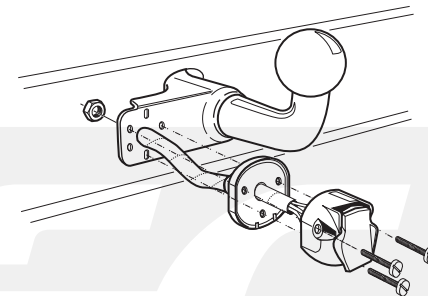

INFO

**Anschluss Steckdose / Connection de la prise / Socket connection
Contactdoos aansluiting / Conexiones del enchufe**

DIN/ISO 1724		DE	FR	GB	NL	ES
	1/L	gelb	jaune	yellow	geel	amarillo
	2	blau	bleu	blue	blauw	azul
	3/31	weiß	blanc	white	wit	blanco
	4/R	grün	vert	green	groen	verde
	5/58-R	braun	marron	brown	bruin	marrón
	6/54	rot	rouge	red	rood	rojo
	7/58-L	schwarz	noir	black	zwart	negro
	8/58-b	grau	gris	grey	grijs	gris

6

7