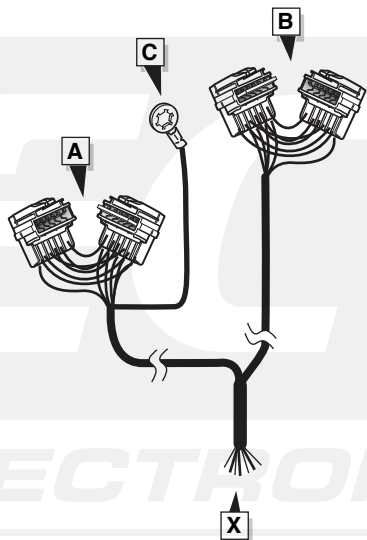

**Einbauanleitung Elektrosatz
Anhängervorrichtung mit 12-N Steckdose
lt. DIN/ISO Norm 1724**

**Instructions de montage du faisceau
électrique pour crochet d'attelage
conforme à la norme
DIN/ISO 1724 prise 12-N**

**Fitting instructions electric wiringkit
towbar with 12-N socket up to
DIN/ISO norm 1724**

**Montage-handleiding elektrokabelset voor
trekhaak met 12-N contactdoos
vlg. DIN/ISO norm 1724**

**Instrucciones de montaje de
kit eléctrico para enganche de
remolque con caja de conexiones
12-N según norma DIN/ISO 1724**

RENAULT CLIO II Ph2 6/2001-

Bestel Nr.: RN-032-BB

INFO

ROUTING

5

INFO

**Anschluss Steckdose / Connection de la prise / Socket connection
Contactdoos aansluiting / Conexiones del enchufe**

DIN/ISO 1724		DE	FR	GB	NL	ES
	1/L	gelb	jaune	yellow	geel	amarillo
	2	blau	bleu	blue	blauw	azul
	3/31	weiß	blanc	white	wit	blanco
	4/R	grün	vert	green	groen	verde
	5/58-R	braun	marron	brown	bruin	marrón
	6/54	rot	rouge	red	rood	rojo
	7/58-L	schwarz	noir	black	zwart	negro
	8/58-b	grau	gris	grey	grijs	gris