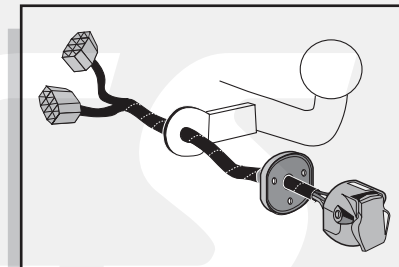

**Einbauanleitung Elektrosatz
Anhängervorrichtung mit 12-N Steckdose
lt. DIN/ISO Norm 1724**

**Instructions de montage du faisceau
électrique pour crochet d'attelage
conforme à la norme
DIN/ISO 1724 prise 12-N**

**Fitting instructions electric wiringkit
towbar with 12-N socket up to
DIN/ISO norm 1724**

**Montage-handleiding elektrokabelset voor
trekhaak met 12-N contactdoos
vlg. DIN/ISO norm 1724**

**Instrucciones de montaje de
kit eléctrico para enganche de
remolque con caja de conexiones
12-N según norma DIN/ISO 1724**