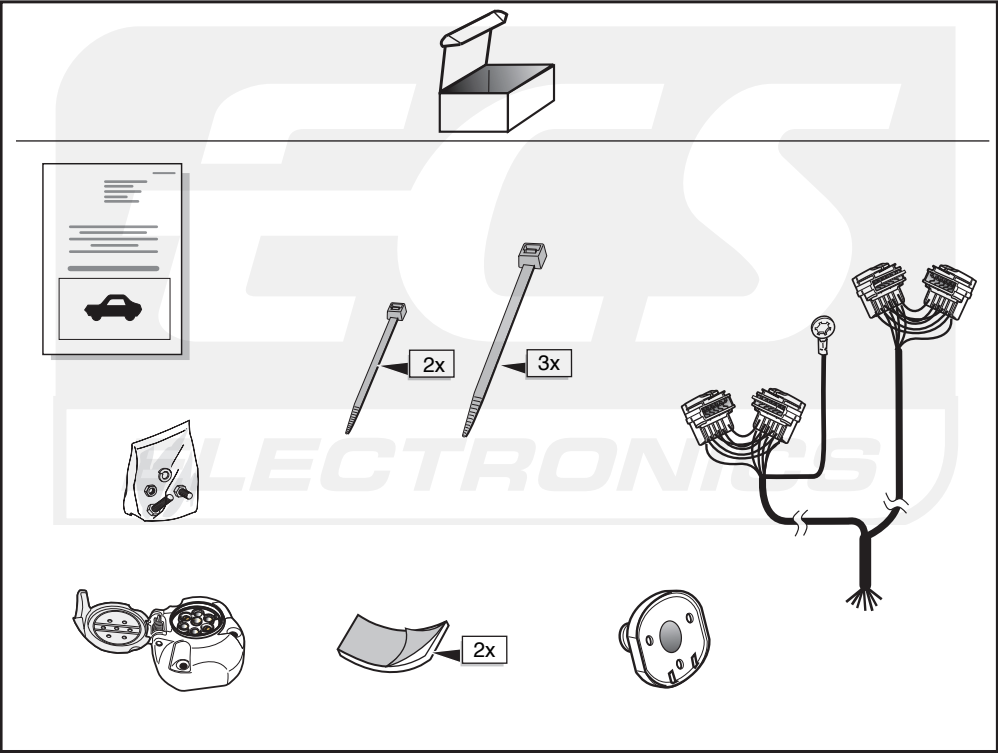

**Einbauanleitung Elektrosatz
Anhängervorrichtung mit 12-N Steckdose
lt. DIN/ISO Norm 1724**

**Instructions de montage du faisceau
électrique pour crochet d'attelage
conforme à la norme
DIN/ISO 1724 prise 12-N**

**Fitting instructions electric wiringkit
towbar with 12-N socket up to
DIN/ISO norm 1724**

**Montage-handleiding elektrokabelset voor
trekhaak met 12-N contactdoos
vlg. DIN/ISO norm 1724**

**Instrucciones de montaje de
kit eléctrico para enganche de
remolque con caja de conexiones
12-N según norma DIN/ISO 1724**

RENAULT CLIO II Ph2 6/2001-

Bestel Nr.: RN-032-BB

INFO

ROUTING

5

INFO

**Anschluss Steckdose / Connection de la prise / Socket connection
Contactdoos aansluiting / Conexiones del enchufe**

DIN/ISO 1724		DE	FR	GB	NL	ES
	1/L	gelb	jaune	yellow	geel	amarillo
	2	blau	bleu	blue	blauw	azul
	3/31	weiß	blanc	white	wit	blanco
	4/R	grün	vert	green	groen	verde
	5/58-R	braun	marron	brown	bruin	marrón
	6/54	rot	rouge	red	rood	rojo
	7/58-L	schwarz	noir	black	zwart	negro
	8/58-b	grau	gris	grey	grijs	gris