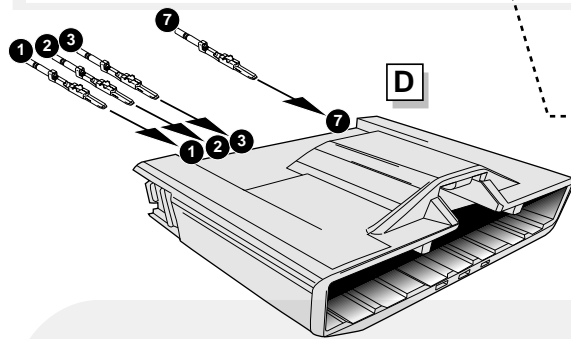

D	F	GB	NL
	braun	marron	brown	bruin
	schwarz	noir	black	zwart
	rot	rouge	red	rood
	blau	bleu	blue	blauw

	D	F	GB	NL
	braun	marron	brown	bruin
	schwarz	noir	black	zwart
	rot	rouge	red	rood
	blau	bleu	blue	blauw

14