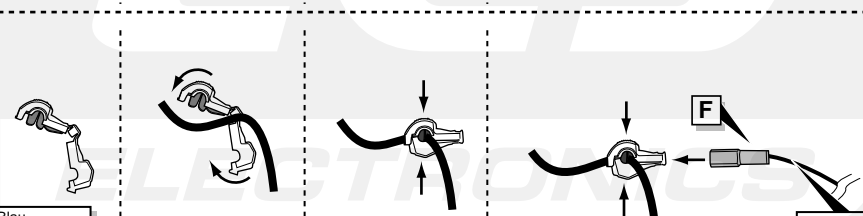

* Gelb
* Jaune
* Yellow
* Geel