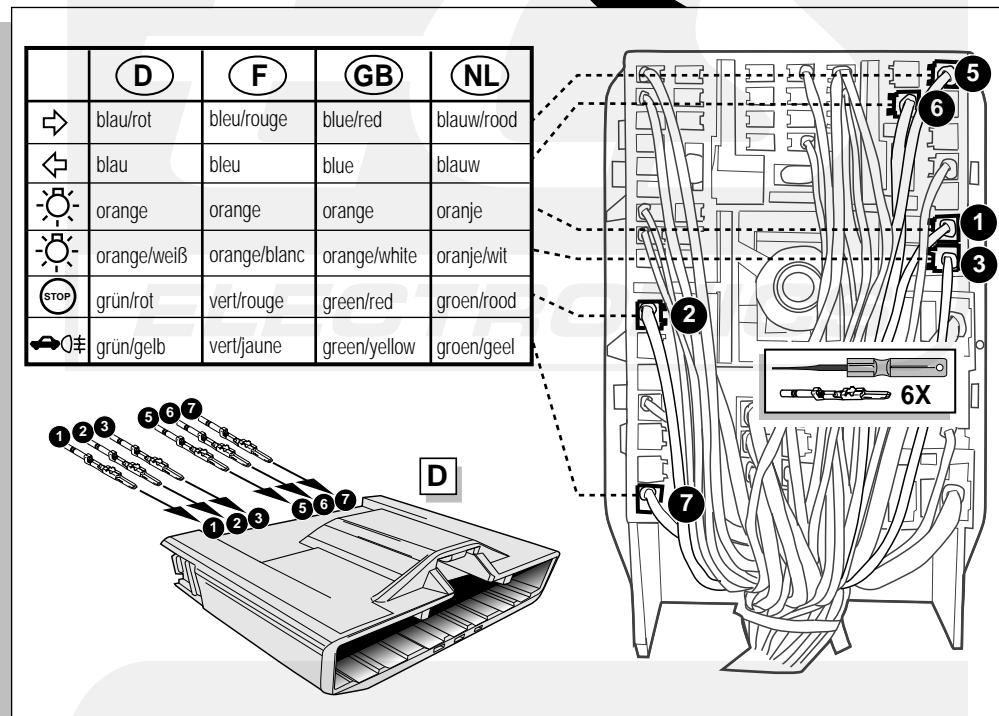

**Einbauanleitung Elektrosatz  
Anhängervorrichtung mit 12-N Steckdose  
lt. DIN/ISO Norm 1724**

**Instructions de montage du faisceau  
électrique pour crochet d'attelage  
conforme à la norme  
DIN/ISO 1724 prise 12-N**

**Fitting instructions electric wiringkit  
towbar with 12-N socket up to  
DIN/ISO norm 1724**

**Montage-handleiding elektrokabelset voor  
trekhaak met 12-N contactdoos  
vlg. DIN/ISO norm 1724**

FORD FOCUS Hatchback 3d 01- 2001 /+ 2002-

Bestel Nr.: FR-014-BB

\* Teilliste

\* Liste de pieces

\* Part list

\* Onderdelenlijst

5

**ROUTING**

6

**INFO** Anschluß Steckdose / Connection de la prise / Socket connection / Contactdoos aansluiting

DIN/ISO 1724		D	F	GB	NL
	1/L	gelb	jaune	yellow	geel
	2	blau	bleu	blue	blauw
	3/31	weiß	blanc	white	wit
	4/R	grün	vert	green	groen
	5/58-R	braun	marron	brown	bruin
	6/54	rot	rouge	red	rood
	7/58-L	schwarz	noir	black	zwart
	8/58-b	grau	gris	grey	grijs