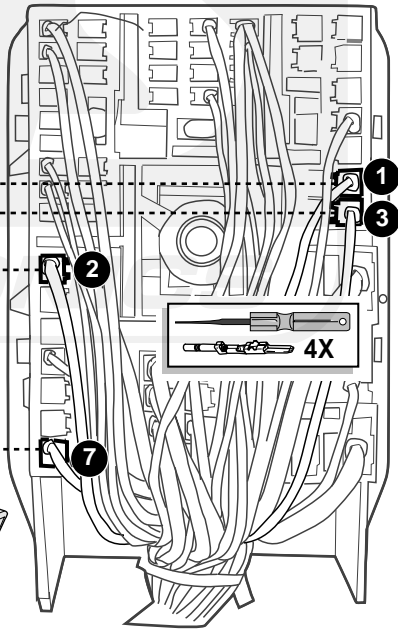

D	F	GB	NL
	braun	marron	brown	bruin
	schwarz	noir	black	zwart
	rot	rouge	red	rood
	blau	bleu	blue	blauw

	D	F	GB	NL
	braun	marron	brown	bruin
	schwarz	noir	black	zwart
	rot	rouge	red	rood
	blau	bleu	blue	blauw

14