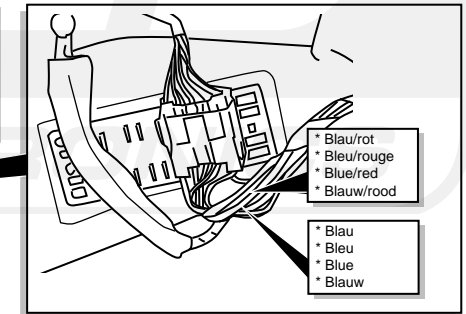

16

! Nur für Modelljahr 2002- und übrig
Seulement pour l'an modèle 2002- et qui reste
Only from modelyear 2002- and further
Alleen vanaf modeljaar 2002-

* Blau/rot
* Bleu/rouge
* Blue/red
* Blauw/rood

* Blau
* Bleu
* Blue
* Blauw

17

! Nur für Modelljahr 2002- und übrig
Seulement pour l'an modèle 2002- et qui reste
Only from modelyear 2002- and further
Alleen vanaf modeljaar 2002-

* Blau/rot
* Bleu/rouge
* Blue/red
* Blauw/rood