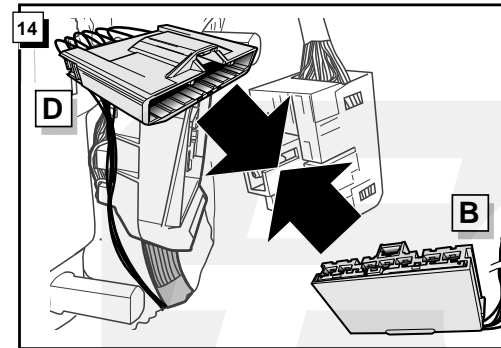

13

! Nur für Modelljahr 2002- und übrig
Seulement pour l'an modèle 2002- et qui reste
Only from modelyear 2002- and further
Alleen vanaf modeljaar 2002-

13 16 17

	D	F	GB	NL
	braun	marron	brown	bruin
	schwarz	noir	black	zwart
	rot	rouge	red	rood
	blau	bleu	blue	blauw

	D	F	GB	NL
	braun	marron	brown	bruin
	schwarz	noir	black	zwart
	rot	rouge	red	rood
	blau	bleu	blue	blauw

14

15

16

! Nur für Modelljahr 2002- und übrig
Seulement pour l'an modèle 2002- et qui reste
Only from modelyear 2002- and further
Alleen vanaf modeljaar 2002-

* Blau/rot
* Bleu/rouge
* Blue/red
* Blauw/rood

* Blau
* Bleu
* Blue
* Blauw

17

! Nur für Modelljahr 2002- und übrig
Seulement pour l'an modèle 2002- et qui reste
Only from modelyear 2002- and further
Alleen vanaf modeljaar 2002-

* Blau/rot
* Bleu/rouge
* Blue/red
* Blauw/rood

* Grün
* Vert
* Green
* Groen

* Blau
* Bleu
* Blue
* Blauw

* Gelb
* Jaune
* Yellow
* Geel