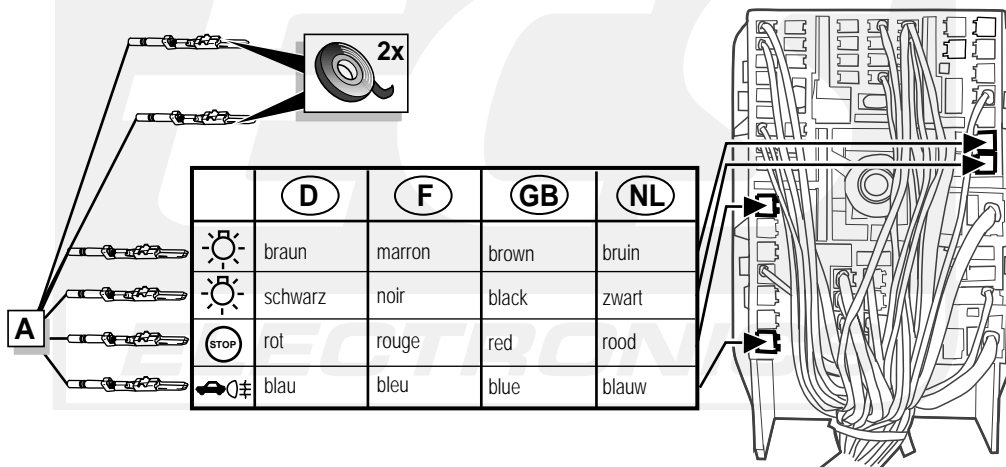

D	F	GB	NL
	braun	marron	brown	bruin
	schwarz	noir	black	zwart
	rot	rouge	red	rood
	blau	bleu	blue	blauw

	D	F	GB	NL
	braun	marron	brown	bruin
	schwarz	noir	black	zwart
	rot	rouge	red	rood
	blau	bleu	blue	blauw

14