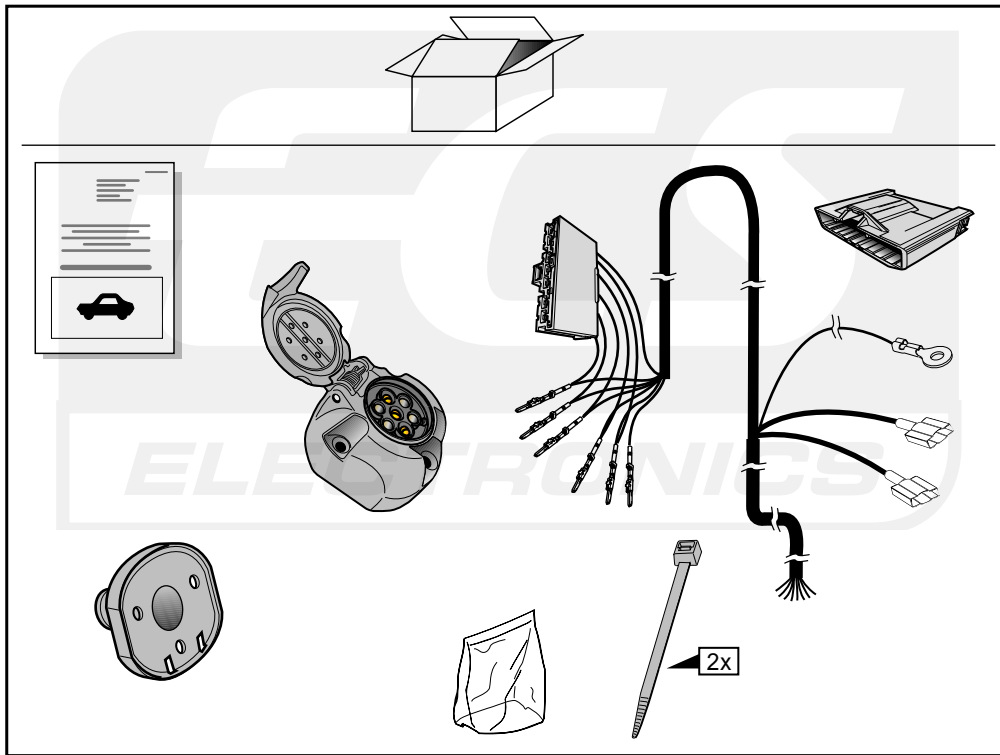

* Teilliste

* Liste de pieces

* Part list

* Onderdelenlijst