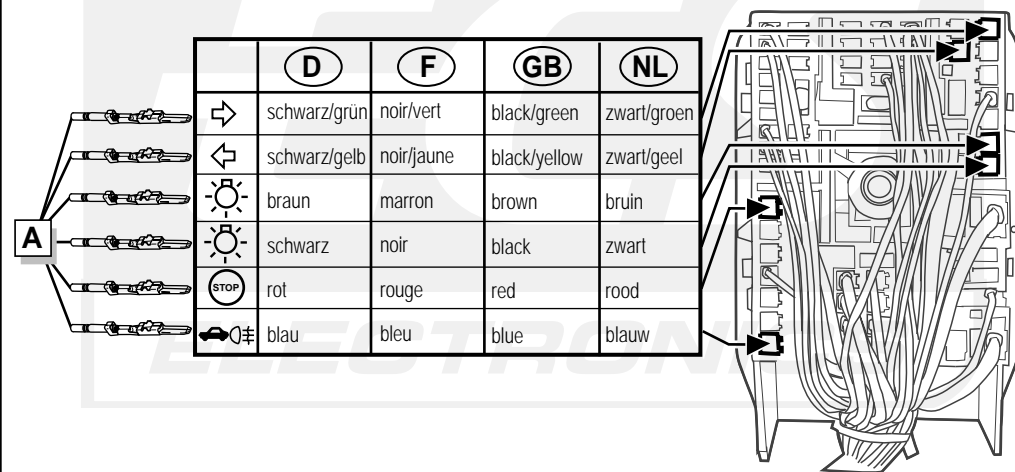

**Einbauanleitung Elektrosatz  
Anhängervorrichtung mit 12-N Steckdose  
lt. DIN/ISO Norm 1724**

**Instructions de montage du faisceau  
électrique pour crochet d'attelage  
conforme à la norme  
DIN/ISO 1724 prise 12-N**

**Fitting instructions electric wiringkit  
towbar with 12-N socket up to  
DIN/ISO norm 1724**

**Montage-handleiding elektrokabelset voor  
trekhaak met 12-N contactdoos  
vlg. DIN/ISO norm 1724**

FORD FOCUS Hatchback 3d 01- 2001 /+ 2002-

Bestel Nr.: FR-014-BB

\* Teilliste

\* Liste de pieces

\* Part list

\* Onderdelenlijst

5

**ROUTING**

6

**INFO** Anschluß Steckdose / Connection de la prise / Socket connection / Contactdoos aansluiting

DIN/ISO 1724		D	F	GB	NL
	1/L	gelb	jaune	yellow	geel
	2	blau	bleu	blue	blauw
	3/31	weiß	blanc	white	wit
	4/R	grün	vert	green	groen
	5/58-R	braun	marron	brown	bruin
	6/54	rot	rouge	red	rood
	7/58-L	schwarz	noir	black	zwart
	8/58-b	grau	gris	grey	grijs