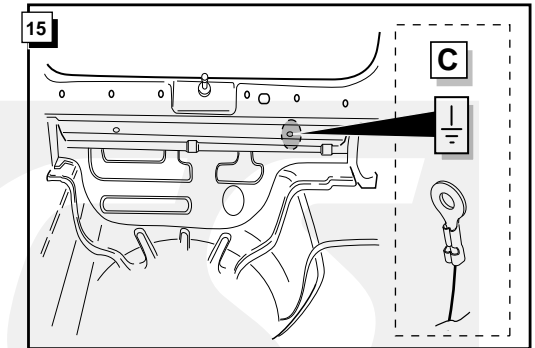

13

! Nur für Modelljahr 2002- und übrig
Seulement pour l'an modèle 2002- et qui reste
Only from modelyear 2002- and further
Alleen vanaf modeljaar 2002-

13 16 17

	D	F	GB	NL
	braun	marron	brown	bruin
	schwarz	noir	black	zwart
	rot	rouge	red	rood
	blau	bleu	blue	blauw

	D	F	GB	NL
	braun	marron	brown	bruin
	schwarz	noir	black	zwart
	rot	rouge	red	rood
	blau	bleu	blue	blauw

14

15

16

! Nur für Modelljahr 2002- und übrig
Seulement pour l'an modèle 2002- et qui reste
Only from modelyear 2002- and further
Alleen vanaf modeljaar 2002-

* Blau/rot
* Bleu/rouge
* Blue/red
* Blauw/rood

* Blau
* Bleu
* Blue
* Blauw

17

! Nur für Modelljahr 2002- und übrig
Seulement pour l'an modèle 2002- et qui reste
Only from modelyear 2002- and further
Alleen vanaf modeljaar 2002-

* Blau/rot
* Bleu/rouge
* Blue/red
* Blauw/rood

* Grün
* Vert
* Green
* Groen

* Blau
* Bleu
* Blue
* Blauw

* Gelb
* Jaune
* Yellow
* Geel