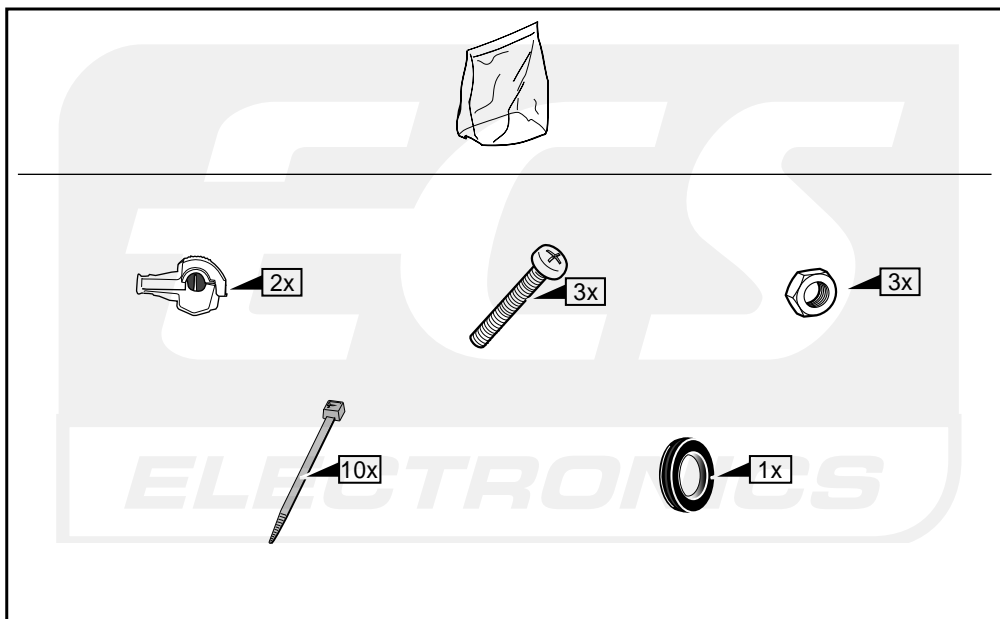

* Teilliste

* Liste de pieces

* Part list

* Onderdelenlijst