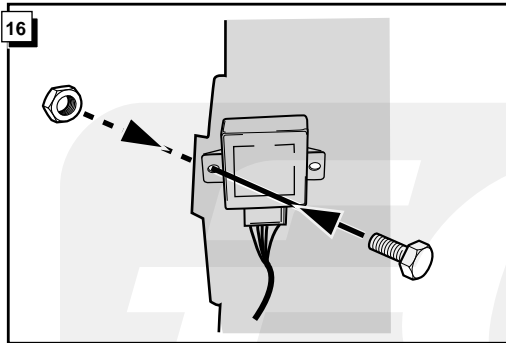

**Einbauanleitung Elektrosatz
Anhängervorrichtung mit 12-N Steckdose
lt. DIN/ISO Norm 1724**

**Instructions de montage du faisceau
électrique pour crochet d'attelage
conforme à la norme
DIN/ISO 1724 prise 12-N**

**Fitting instructions electric wiringkit
towbar with 12-N socket up to
DIN/ISO norm 1724**

**Montage-handleiding elektrokabelset voor
trekhaak met 12-N contactdoos
vlg. DIN/ISO norm 1724**

**Instrucciones de montaje de juego de cables
eléctricos para gancho de remolque con
caja de conexiones 12-N según
norma DIN/ISO 1724**

ROUTING

5

6

24

25

INFO

**Anschluß Steckdose / Connection de la prise / Socket connection
Contactdoos aansluiting / Conexión del caja de enchufe**

DIN/ISO 1724		D	F	GB	NL	ES
	1/L	gelb	jaune	yellow	geel	Amarillo
	2	blau	bleu	blue	blauw	Azul
	1-8	weiß	blanc	white	wit	Blanco
	4/R	grün	vert	green	groen	Verde
	5/58-R	braun	marron	brown	bruin	Marrón
	6/54	rot	rouge	red	rood	Rojo
	7/58-L	schwarz	noir	black	zwart	Negro
	8/58-b	grau	gris	grey	grijs	Gris