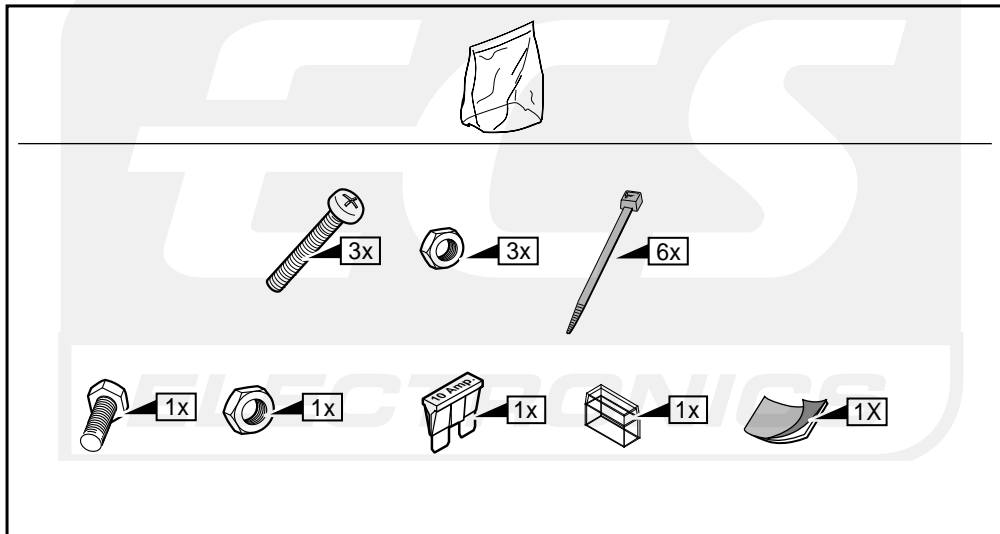

* Teilliste * Liste de pieces * Part list * Onderdelenlijst * Lista de piezas