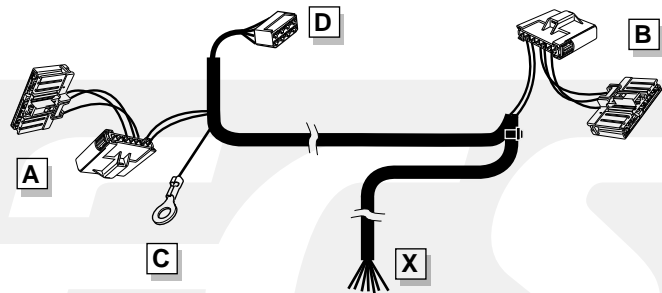

**Einbauanleitung Elektrosatz
Anhängervorrichtung mit 12-N Steckdose
lt. DIN/ISO Norm 1724**

**Instructions de montage du faisceau
électrique pour crochet d'attelage
conforme à la norme
DIN/ISO 1724 prise 12-N**

**Fitting instructions electric wiringkit
towbar with 12-N socket up to
DIN/ISO norm 1724**

**Montage-handleiding elektrokabelset voor
trekhaak met 12-N contactdoos
vlg. DIN/ISO norm 1724**

**Instrucciones de montaje de juego de cables
eléctricos para gancho de remolque con
caja de conexiones 12-N según
norma DIN/ISO 1724**

FORD MONDEO SEDAN/HATCHBACK 2001-

Bestel Nr.: FR-010-BB

* Teilliste * Liste de pieces * Part list * Onderdelenlijst * Lista de piezas

1 HATCHBACK + SEDAN

2

3

4

INFO

ROUTING

5

6

24

25

INFO

**Anschluß Steckdose / Connection de la prise / Socket connection
Contactdoos aansluiting / Conexión del caja de enchufe**

DIN/ISO 1724		D	F	GB	NL	ES
	1/L	gelb	jaune	yellow	geel	Amarillo
	2	blau	bleu	blue	blauw	Azul
	1-8	weiß	blanc	white	wit	Blanco
	4/R	grün	vert	green	groen	Verde
	5/58-R	braun	marron	brown	bruin	Marrón
	6/54	rot	rouge	red	rood	Rojo
	7/58-L	schwarz	noir	black	zwart	Negro
	8/58-b	grau	gris	grey	grijs	Gris