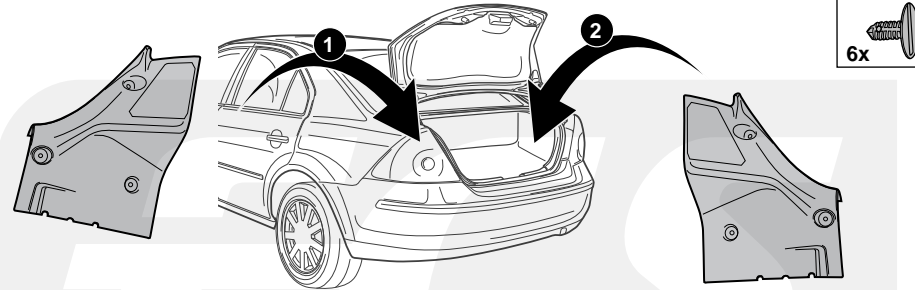

**Einbauanleitung Elektrosatz
Anhängervorrichtung mit 12-N Steckdose
lt. DIN/ISO Norm 1724**

**Instructions de montage du faisceau
électrique pour crochet d'attelage
conforme à la norme
DIN/ISO 1724 prise 12-N**

**Fitting instructions electric wiringkit
towbar with 12-N socket up to
DIN/ISO norm 1724**

**Montage-handleiding elektrokabelset voor
trekhaak met 12-N contactdoos
vlg. DIN/ISO norm 1724**

**Instrucciones de montaje de juego de cables
eléctricos para gancho de remolque con
caja de conexiones 12-N según
norma DIN/ISO 1724**

ROUTING

5

6

24

25

INFO

**Anschluß Steckdose / Connection de la prise / Socket connection
Contactdoos aansluiting / Conexión del caja de enchufe**

DIN/ISO 1724		D	F	GB	NL	ES
	1/L	gelb	jaune	yellow	geel	Amarillo
	2	blau	bleu	blue	blauw	Azul
	1-8	weiß	blanc	white	wit	Blanco
	4/R	grün	vert	green	groen	Verde
	5/58-R	braun	marron	brown	bruin	Marrón
	6/54	rot	rouge	red	rood	Rojo
	7/58-L	schwarz	noir	black	zwart	Negro
	8/58-b	grau	gris	grey	grijs	Gris