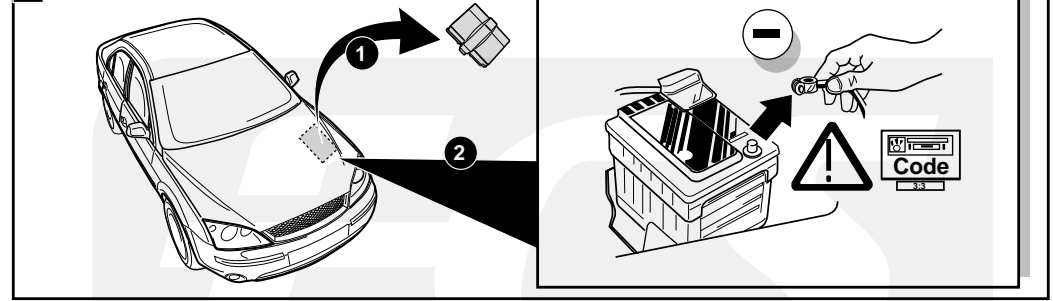

1 HATCHBACK + SEDAN