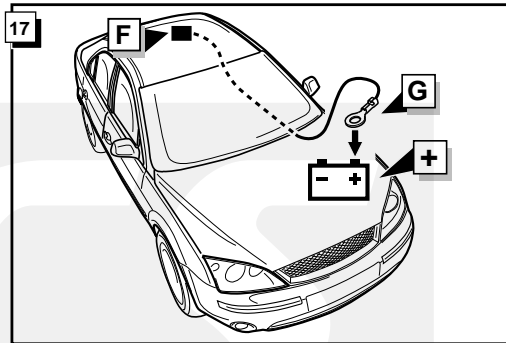

**Einbauanleitung Elektrosatz
Anhängervorrichtung mit 12-N Steckdose
lt. DIN/ISO Norm 1724**

**Instructions de montage du faisceau
électrique pour crochet d'attelage
conforme à la norme
DIN/ISO 1724 prise 12-N**

**Fitting instructions electric wiringkit
towbar with 12-N socket up to
DIN/ISO norm 1724**

**Montage-handleiding elektrokabelset voor
trekhaak met 12-N contactdoos
vlg. DIN/ISO norm 1724**

**Instrucciones de montaje de juego de cables
eléctricos para gancho de remolque con
caja de conexiones 12-N según
norma DIN/ISO 1724**

ROUTING

5

6

24

25

INFO

**Anschluß Steckdose / Connection de la prise / Socket connection
Contactdoos aansluiting / Conexión del caja de enchufe**

DIN/ISO 1724		D	F	GB	NL	ES
	1/L	gelb	jaune	yellow	geel	Amarillo
	2	blau	bleu	blue	blauw	Azul
	1-8	weiß	blanc	white	wit	Blanco
	4/R	grün	vert	green	groen	Verde
	5/58-R	braun	marron	brown	bruin	Marrón
	6/54	rot	rouge	red	rood	Rojo
	7/58-L	schwarz	noir	black	zwart	Negro
	8/58-b	grau	gris	grey	grijs	Gris