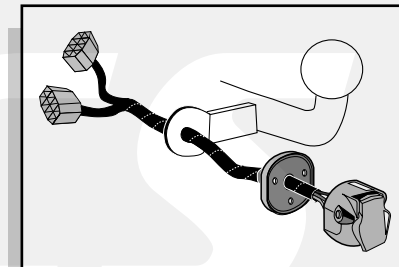

**Einbauanleitung Elektrosatz
Anhängervorrichtung mit 12-N Steckdose
lt. DIN/ISO Norm 1724**

**Instructions de montage du faisceau
électrique pour crochet d'attelage
conforme à la norme
DIN/ISO 1724 prise 12-N**

**Fitting instructions electric wiringkit
towbar with 12-N socket up to
DIN/ISO norm 1724**

**Montage-handleiding elektrokabelset voor
trekhaak met 12-N contactdoos
vlg. DIN/ISO norm 1724**

**Instrucciones de montaje de juego de cables
eléctricos para gancho de remolque con
caja de conexiones 12-N según
norma DIN/ISO 1724**