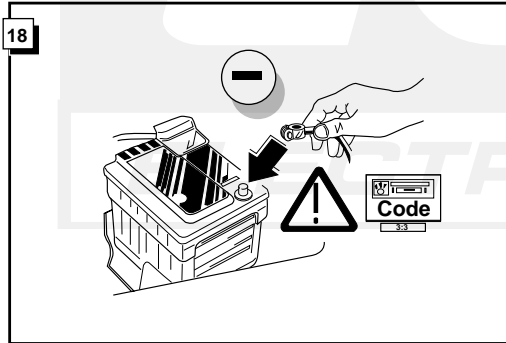

**Einbauanleitung Elektrosatz
Anhängervorrichtung mit 12-N Steckdose
lt. DIN/ISO Norm 1724**

**Instructions de montage du faisceau
électrique pour crochet d'attelage
conforme à la norme
DIN/ISO 1724 prise 12-N**

**Fitting instructions electric wiringkit
towbar with 12-N socket up to
DIN/ISO norm 1724**

**Montage-handleiding elektrokabelset voor
trekhaak met 12-N contactdoos
vlg. DIN/ISO norm 1724**

**Instrucciones de montaje de juego de cables
eléctricos para gancho de remolque con
caja de conexiones 12-N según
norma DIN/ISO 1724**

ROUTING

5

6

24

25

INFO

**Anschluß Steckdose / Connection de la prise / Socket connection
Contactdoos aansluiting / Conexión del caja de enchufe**

DIN/ISO 1724		D	F	GB	NL	ES
	1/L	gelb	jaune	yellow	geel	Amarillo
	2	blau	bleu	blue	blauw	Azul
	1-8	weiß	blanc	white	wit	Blanco
	4/R	grün	vert	green	groen	Verde
	5/58-R	braun	marron	brown	bruin	Marrón
	6/54	rot	rouge	red	rood	Rojo
	7/58-L	schwarz	noir	black	zwart	Negro
	8/58-b	grau	gris	grey	grijs	Gris