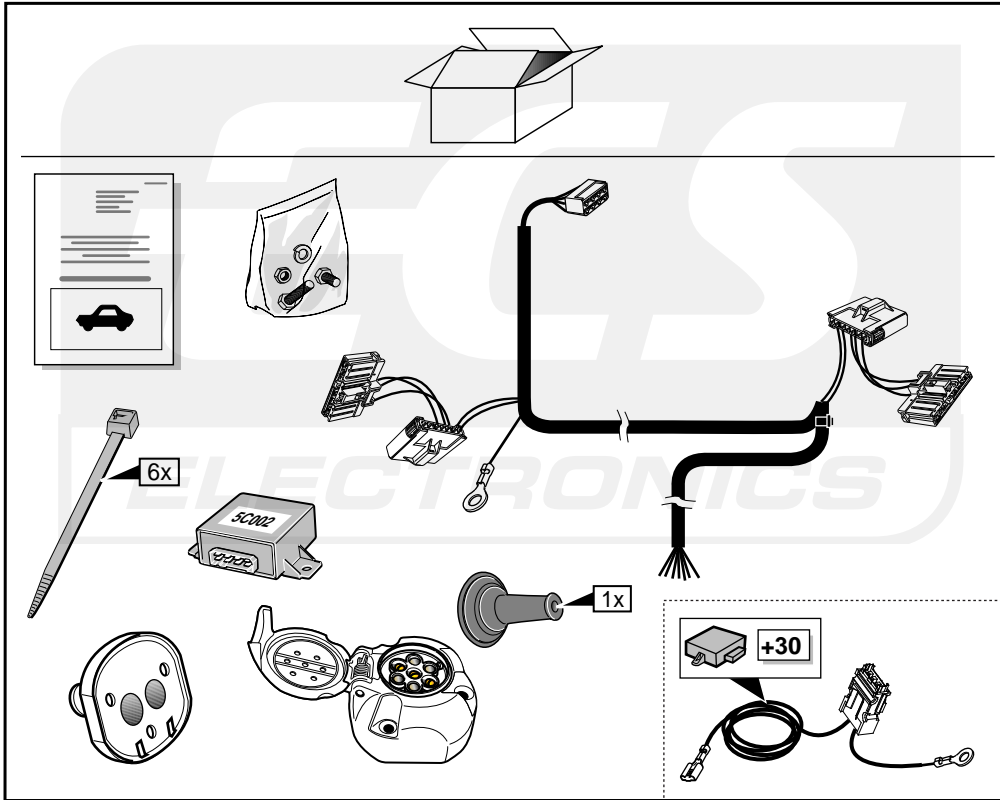

**Einbauanleitung Elektrosatz
Anhängervorrichtung mit 12-N Steckdose
lt. DIN/ISO Norm 1724**

**Instructions de montage du faisceau
électrique pour crochet d'attelage
conforme à la norme
DIN/ISO 1724 prise 12-N**

**Fitting instructions electric wiringkit
towbar with 12-N socket up to
DIN/ISO norm 1724**

**Montage-handleiding elektrokabelset voor
trekhaak met 12-N contactdoos
vlg. DIN/ISO norm 1724**

**Instrucciones de montaje de juego de cables
eléctricos para gancho de remolque con
caja de conexiones 12-N según
norma DIN/ISO 1724**

FORD MONDEO SEDAN/HATCHBACK 2001-

Bestel Nr.: FR-010-BB

* Teilliste * Liste de pieces * Part list * Onderdelenlijst * Lista de piezas

1 HATCHBACK + SEDAN

2

3

4

INFO