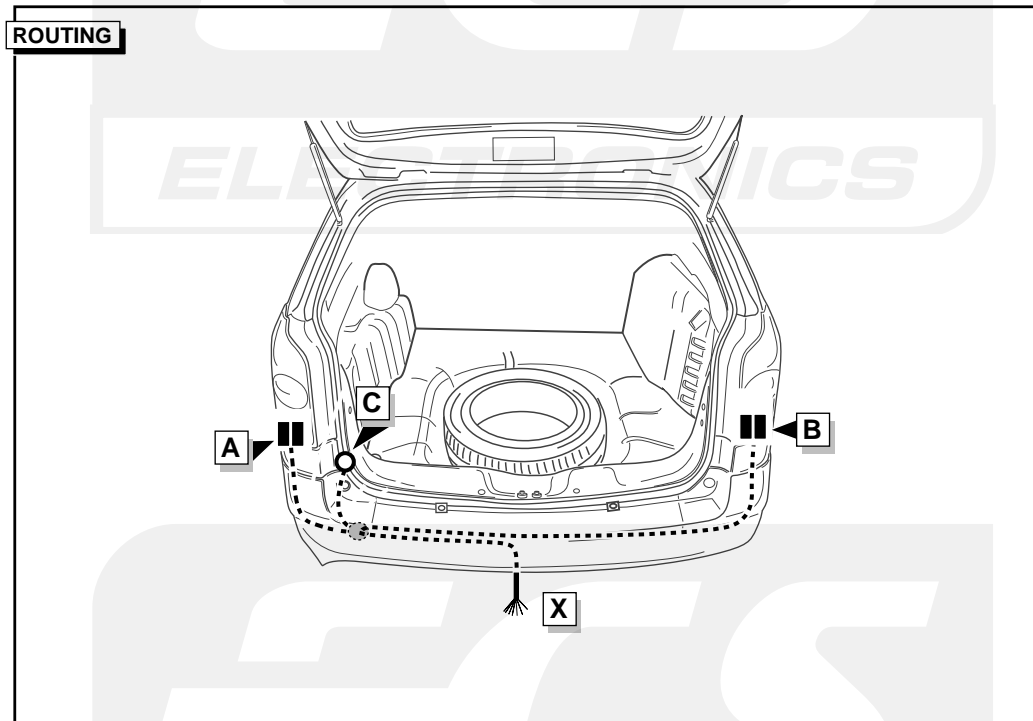

**Einbauanleitung Elektrosatz
Anhängervorrichtung mit 12-N Steckdose
lt. DIN/ISO Norm 1724**

**Instructions de montage du faisceau
électrique pour crochet d'attelage
conforme à la norme
DIN/ISO 1724 prise 12-N**

**Fitting instructions electric wiringkit
towbar with 12-N socket up to
DIN/ISO norm 1724**

**Montage-handleiding elektrokabelset voor
trekhaak met 12-N contactdoos
vlg. DIN/ISO norm 1724**

**Instrucciones de montaje de juego de cables
eléctricos para gancho de remolque con caja de
conexiones 12-N según norma DIN/ISO 1724**

RENAULT LAGUNA II BREAK

Bestel Nr.: RN-031-BB

* Teilliste * Liste de pieces * Part list * Onderdelenlijst * Lista de piezas

ECS
ELECTRONICS

7

INFO

Anschluß Steckdose / Connection de la prise / Socket connection
 Contactdoos aansluiting / Conexión del caja de enchufe