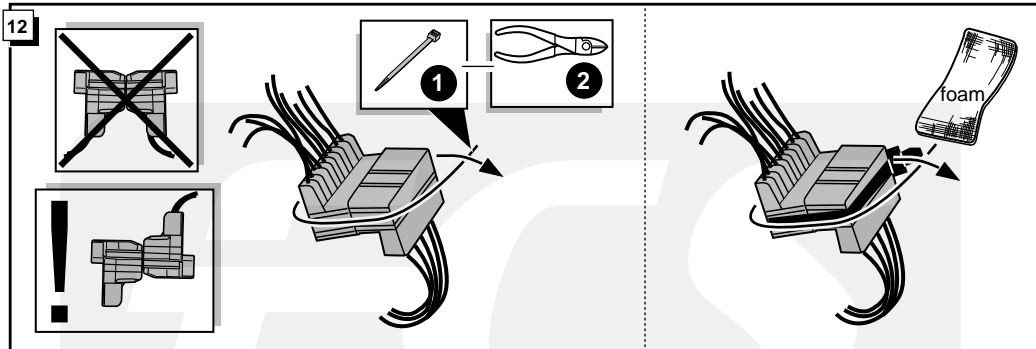

**Einbauanleitung Elektrosatz
Anhängervorrichtung mit 12-N Steckdose
lt. DIN/ISO Norm 1724**

**Instructions de montage du faisceau
électrique pour crochet d'attelage
conforme à la norme
DIN/ISO 1724 prise 12-N**

**Fitting instructions electric wiringkit
towbar with 12-N socket up to
DIN/ISO norm 1724**

**Montage-handleiding elektrokabelset voor
trekhaak met 12-N contactdoos
vlg. DIN/ISO norm 1724**

**Instrucciones de montaje de juego de cables
eléctricos para gancho de remolque con caja de
conexiones 12-N según norma DIN/ISO 1724**

RENAULT LAGUNA II BREAK

Bestel Nr.: RN-031-BB

* Teilliste * Liste de pieces * Part list * Onderdelenlijst * Lista de piezas

ECS
ELECTRONICS

7

INFO

Anschluß Steckdose / Connection de la prise / Socket connection
 Contactdoos aansluiting / Conexión del caja de enchufe