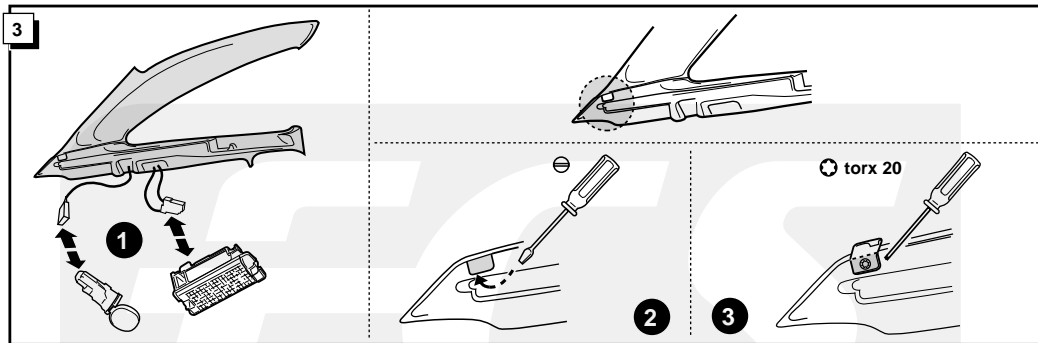

**Einbauanleitung Elektrosatz
Anhängervorrichtung mit 12-N Steckdose
lt. DIN/ISO Norm 1724**

**Instructions de montage du faisceau
électrique pour crochet d'attelage
conforme à la norme
DIN/ISO 1724 prise 12-N**

**Fitting instructions electric wiringkit
towbar with 12-N socket up to
DIN/ISO norm 1724**

**Montage-handleiding elektrokabelset voor
trekhaak met 12-N contactdoos
vlg. DIN/ISO norm 1724**

**Instrucciones de montaje de juego de cables
eléctricos para gancho de remolque con caja de
conexiones 12-N según norma DIN/ISO 1724**

RENAULT LAGUNA II BREAK

Bestel Nr.: RN-031-BB

* Teilliste * Liste de pieces * Part list * Onderdelenlijst * Lista de piezas

ECS
ELECTRONICS

7

INFO

Anschluß Steckdose / Connection de la prise / Socket connection
 Contactdoos aansluiting / Conexión del caja de enchufe