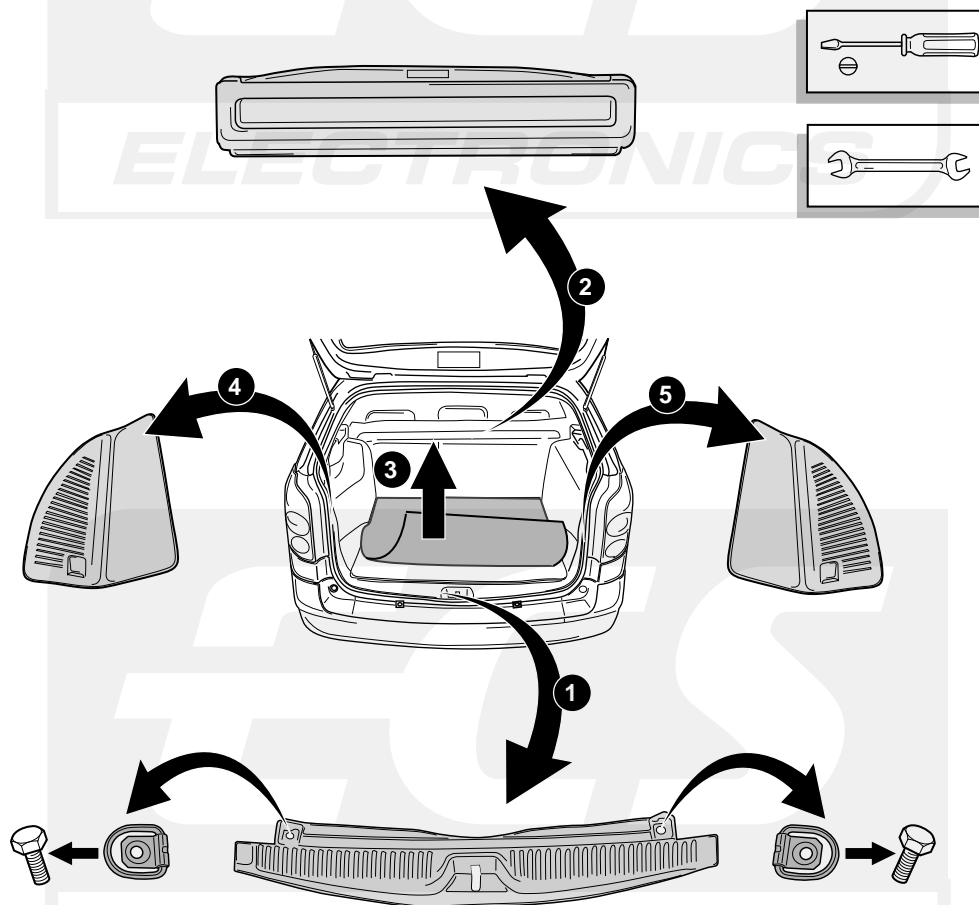

**Einbauanleitung Elektrosatz
Anhängervorrichtung mit 12-N Steckdose
lt. DIN/ISO Norm 1724**

**Instructions de montage du faisceau
électrique pour crochet d'attelage
conforme à la norme
DIN/ISO 1724 prise 12-N**

**Fitting instructions electric wiringkit
towbar with 12-N socket up to
DIN/ISO norm 1724**

**Montage-handleiding elektrokabelset voor
trekhaak met 12-N contactdoos
vlg. DIN/ISO norm 1724**

**Instrucciones de montaje de juego de cables
eléctricos para gancho de remolque con caja de
conexiones 12-N según norma DIN/ISO 1724**

RENAULT LAGUNA II BREAK

Bestel Nr.: RN-031-BB

* Teilliste * Liste de pieces * Part list * Onderdelenlijst * Lista de piezas

ECS
ELECTRONICS

7

INFO

Anschluß Steckdose / Connection de la prise / Socket connection
 Contactdoos aansluiting / Conexión del caja de enchufe