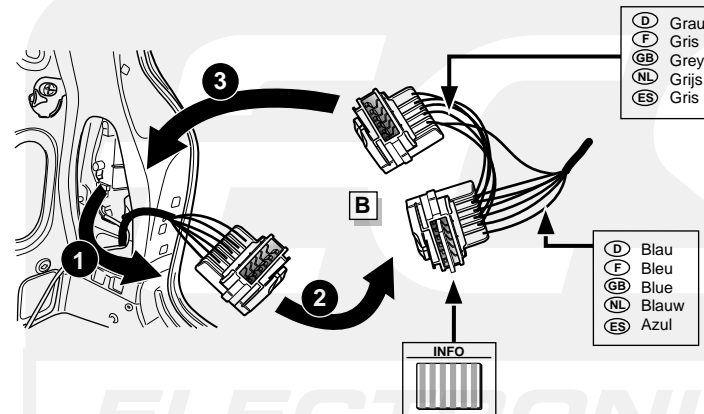

7

INFO

Anschluß Steckdose / Connection de la prise / Socket connection
Contactdoos aansluiting / Conexión del caja de enchufe

DIN/ISO 1724		(D)	(F)	(GB)	(NL)	(ES)	Pmax
	1/L	gelb	jaune	yellow	geel	Amarillo	21W
	2	blau	bleu	blue	blauw	Azul	2x21W
	3/31	weiß	blanc	white	wit	Blanco	
	4/R	grün	vert	green	groen	Verde	21W
	5/58-R	braun	marron	brown	bruin	Marrón	52W
	6/54	rot	rouge	red	rood	Rojo	3x21W
	7/58-L	schwarz	noir	black	zwart	Negro	52W
	8/58-b	grau	gris	grey	grijs	Gris	2x21W

8

©ECS2000

Pag. 4 RN-031-BB / 0412001

9

10

11

©ECS2000

Pag. 5 RN-031-BB / 0412001