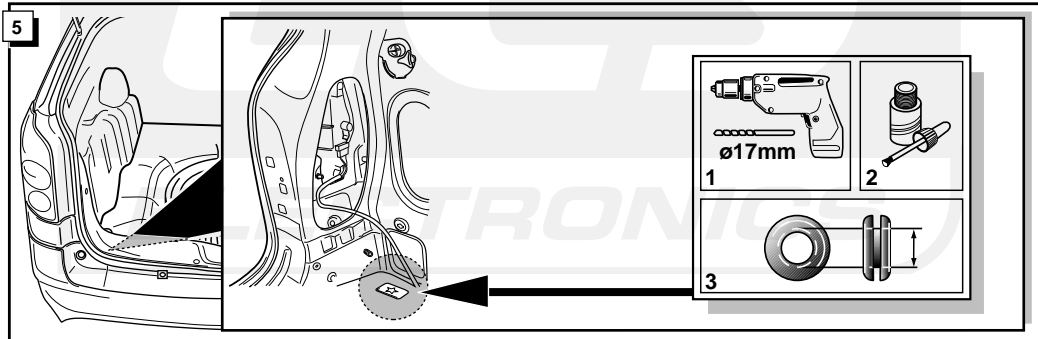

**Einbauanleitung Elektrosatz
Anhängervorrichtung mit 12-N Steckdose
lt. DIN/ISO Norm 1724**

**Instructions de montage du faisceau
électrique pour crochet d'attelage
conforme à la norme
DIN/ISO 1724 prise 12-N**

**Fitting instructions electric wiringkit
towbar with 12-N socket up to
DIN/ISO norm 1724**

**Montage-handleiding elektrokabelset voor
trekhaak met 12-N contactdoos
vlg. DIN/ISO norm 1724**

**Instrucciones de montaje de juego de cables
eléctricos para gancho de remolque con caja de
conexiones 12-N según norma DIN/ISO 1724**

RENAULT LAGUNA II BREAK

Bestel Nr.: RN-031-BB

* Teilliste * Liste de pieces * Part list * Onderdelenlijst * Lista de piezas

ECS
ELECTRONICS

7

INFO

Anschluß Steckdose / Connection de la prise / Socket connection
 Contactdoos aansluiting / Conexión del caja de enchufe