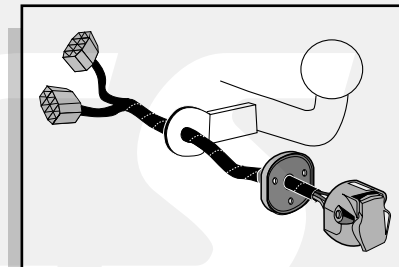

**Einbauanleitung Elektrosatz
Anhängervorrichtung mit 12-N Steckdose
lt. DIN/ISO Norm 1724**

**Instructions de montage du faisceau
électrique pour crochet d'attelage
conforme à la norme
DIN/ISO 1724 prise 12-N**

**Fitting instructions electric wiringkit
towbar with 12-N socket up to
DIN/ISO norm 1724**

**Montage-handleiding elektrokabelset voor
trekhaak met 12-N contactdoos
vlg. DIN/ISO norm 1724**

**Instrucciones de montaje de juego de cables
eléctricos para gancho de remolque con caja de
conexiones 12-N según norma DIN/ISO 1724**

RENAULT LAGUNA II BREAK

Bestel Nr.: RN-031-BB

* Teilliste * Liste de pieces * Part list * Onderdelenlijst * Lista de piezas

ECS
ELECTRONICS

7

INFO

Anschluß Steckdose / Connection de la prise / Socket connection
 Contactdoos aansluiting / Conexión del caja de enchufe