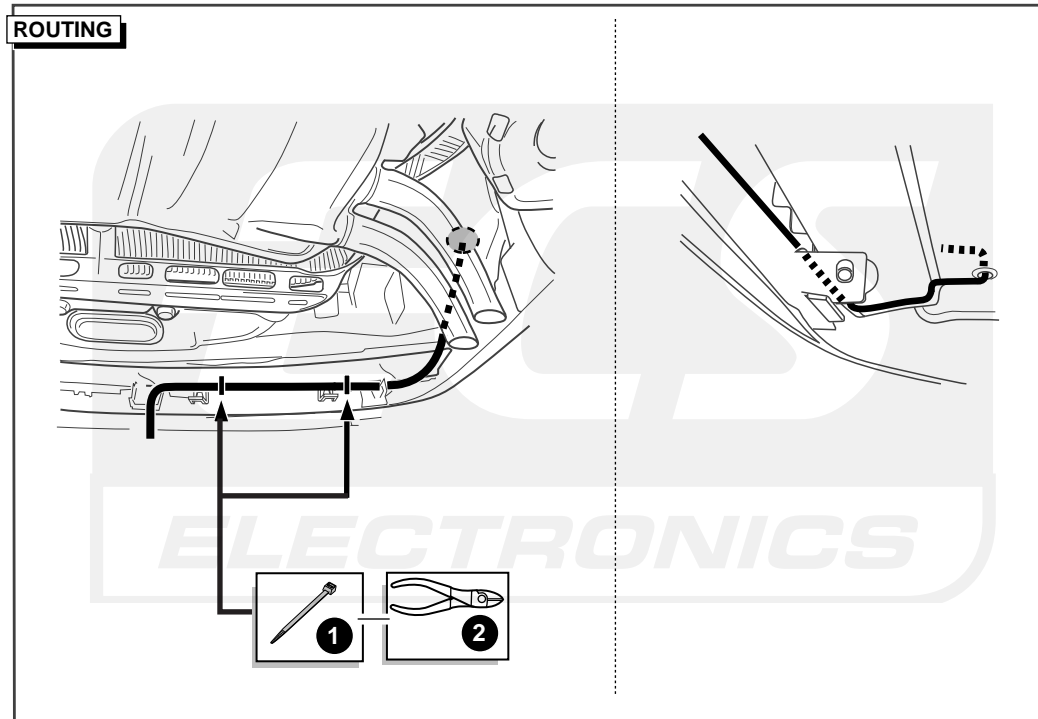

**Einbauanleitung Elektrosatz
Anhängervorrichtung mit 12-N Steckdose
lt. DIN/ISO Norm 1724**

**Instructions de montage du faisceau
électrique pour crochet d'attelage
conforme à la norme
DIN/ISO 1724 prise 12-N**

**Fitting instructions electric wiringkit
towbar with 12-N socket up to
DIN/ISO norm 1724**

**Montage-handleiding elektrokabelset voor
trekhaak met 12-N contactdoos
vlg. DIN/ISO norm 1724**

**Instrucciones de montaje de juego de cables
eléctricos para gancho de remolque con caja de
conexiones 12-N según norma DIN/ISO 1724**

RENAULT LAGUNA II BREAK

Bestel Nr.: RN-031-BB

* Teilliste * Liste de pieces * Part list * Onderdelenlijst * Lista de piezas

ECS
ELECTRONICS

7

INFO

Anschluß Steckdose / Connection de la prise / Socket connection
 Contactdoos aansluiting / Conexión del caja de enchufe