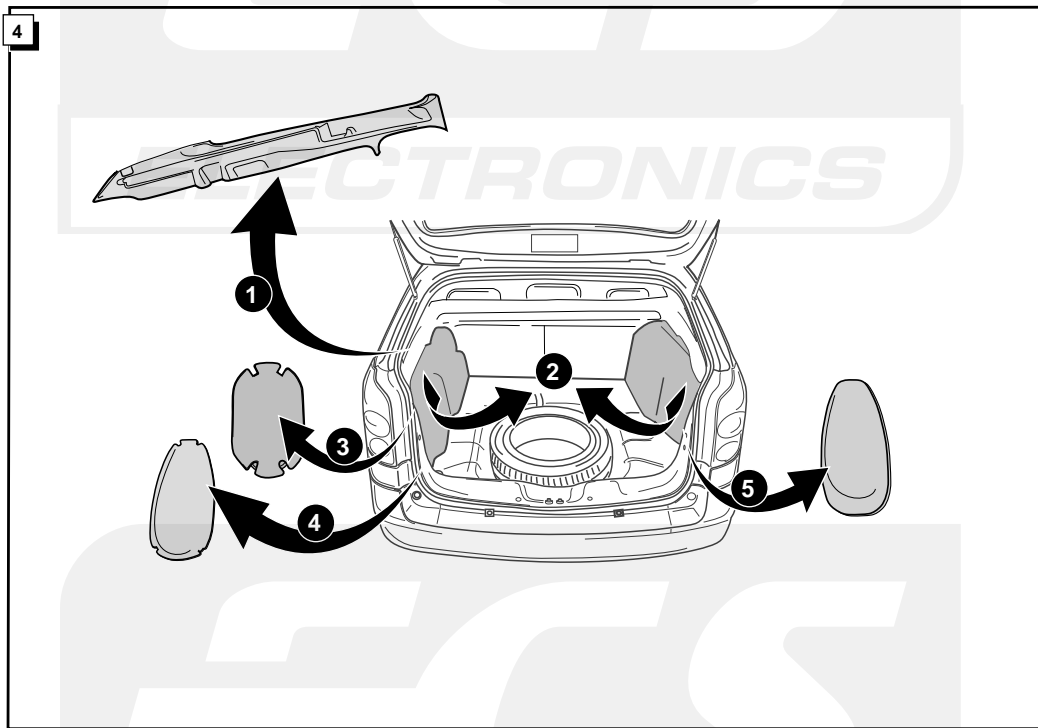

**Einbauanleitung Elektrosatz
Anhängervorrichtung mit 12-N Steckdose
lt. DIN/ISO Norm 1724**

**Instructions de montage du faisceau
électrique pour crochet d'attelage
conforme à la norme
DIN/ISO 1724 prise 12-N**

**Fitting instructions electric wiringkit
towbar with 12-N socket up to
DIN/ISO norm 1724**

**Montage-handleiding elektrokabelset voor
trekhaak met 12-N contactdoos
vlg. DIN/ISO norm 1724**

**Instrucciones de montaje de juego de cables
eléctricos para gancho de remolque con caja de
conexiones 12-N según norma DIN/ISO 1724**

RENAULT LAGUNA II BREAK

Bestel Nr.: RN-031-BB

* Teilliste * Liste de pieces * Part list * Onderdelenlijst * Lista de piezas

ECS
ELECTRONICS

7

INFO

Anschluß Steckdose / Connection de la prise / Socket connection
 Contactdoos aansluiting / Conexión del caja de enchufe