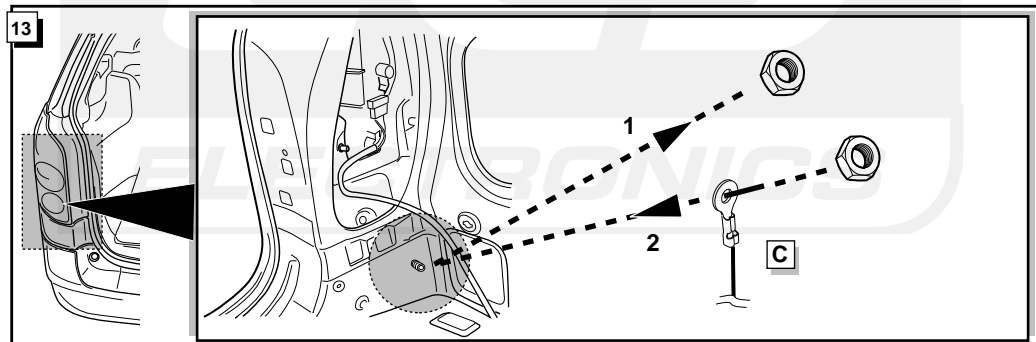

**Einbauanleitung Elektrosatz
Anhängervorrichtung mit 12-N Steckdose
lt. DIN/ISO Norm 1724**

**Instructions de montage du faisceau
électrique pour crochet d'attelage
conforme à la norme
DIN/ISO 1724 prise 12-N**

**Fitting instructions electric wiringkit
towbar with 12-N socket up to
DIN/ISO norm 1724**

**Montage-handleiding elektrokabelset voor
trekhaak met 12-N contactdoos
vlg. DIN/ISO norm 1724**

**Instrucciones de montaje de juego de cables
eléctricos para gancho de remolque con caja de
conexiones 12-N según norma DIN/ISO 1724**

RENAULT LAGUNA II BREAK

Bestel Nr.: RN-031-BB

* Teilliste * Liste de pieces * Part list * Onderdelenlijst * Lista de piezas

ECS
ELECTRONICS

7

INFO

Anschluß Steckdose / Connection de la prise / Socket connection
 Contactdoos aansluiting / Conexión del caja de enchufe