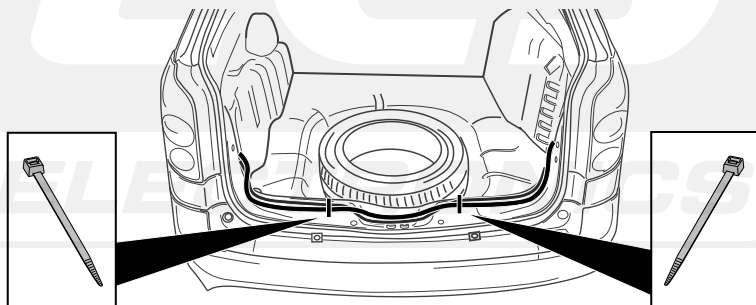

INFO

Anschluß Steckdose / Connection de la prise / Socket connection
Contactdoos aansluiting / Conexión del caja de enchufe

DIN/ISO 1724		(D)	(F)	(GB)	(NL)	(ES)	Pmax
	1/L	gelb	jaune	yellow	geel	Amarillo	21W
	2	blau	bleu	blue	blauw	Azul	2x21W
	3/31	weiß	blanc	white	wit	Blanco	
	4/R	grün	vert	green	groen	Verde	21W
	5/58-R	braun	marron	brown	bruin	Marrón	52W
	6/54	rot	rouge	red	rood	Rojo	3x21W
	7/58-L	schwarz	noir	black	zwart	Negro	52W
	8/58-b	grau	gris	grey	grijs	Gris	2x21W

8

©ECS2000

Pag. 4 RN-031-BB / 0412001

9