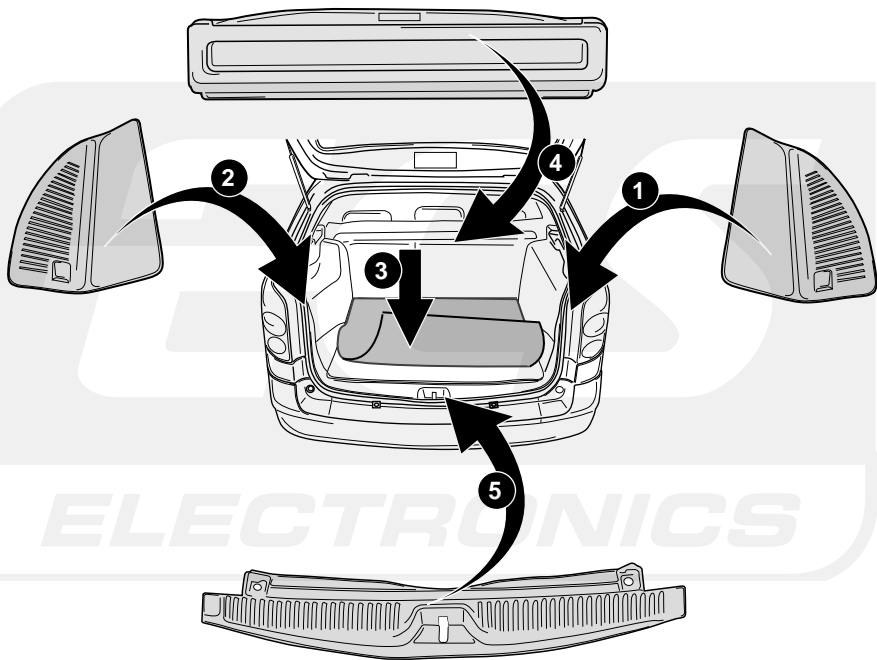

**Einbauanleitung Elektrosatz
Anhängervorrichtung mit 12-N Steckdose
lt. DIN/ISO Norm 1724**

**Instructions de montage du faisceau
électrique pour crochet d'attelage
conforme à la norme
DIN/ISO 1724 prise 12-N**

**Fitting instructions electric wiringkit
towbar with 12-N socket up to
DIN/ISO norm 1724**

**Montage-handleiding elektrokabelset voor
trekhaak met 12-N contactdoos
vlg. DIN/ISO norm 1724**

**Instrucciones de montaje de juego de cables
eléctricos para gancho de remolque con caja de
conexiones 12-N según norma DIN/ISO 1724**

RENAULT LAGUNA II BREAK

Bestel Nr.: RN-031-BB

* Teilliste * Liste de pieces * Part list * Onderdelenlijst * Lista de piezas

ECS
ELECTRONICS

7

INFO

Anschluß Steckdose / Connection de la prise / Socket connection
 Contactdoos aansluiting / Conexión del caja de enchufe