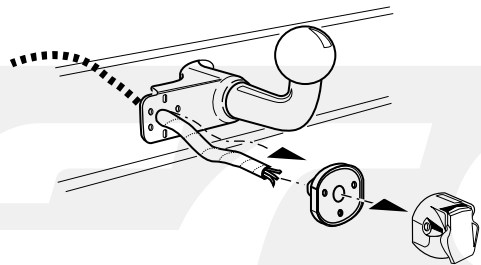

**Einbauanleitung Elektrosatz
Anhängervorrichtung mit 12-N Steckdose
lt. DIN/ISO Norm 1724**

**Instructions de montage du faisceau
électrique pour crochet d'attelage
conforme à la norme
DIN/ISO 1724 prise 12-N**

**Fitting instructions electric wiringkit
towbar with 12-N socket up to
DIN/ISO norm 1724**

**Montage-handleiding elektrokabelset voor
trekhaak met 12-N contactdoos
vlg. DIN/ISO norm 1724**

**Instrucciones de montaje de juego de cables
eléctricos para gancho de remolque con caja de
conexiones 12-N según norma DIN/ISO 1724**

RENAULT LAGUNA II BREAK

Bestel Nr.: RN-031-BB

* Teilliste * Liste de pieces * Part list * Onderdelenlijst * Lista de piezas

ECS
ELECTRONICS

7

INFO

Anschluß Steckdose / Connection de la prise / Socket connection
 Contactdoos aansluiting / Conexión del caja de enchufe