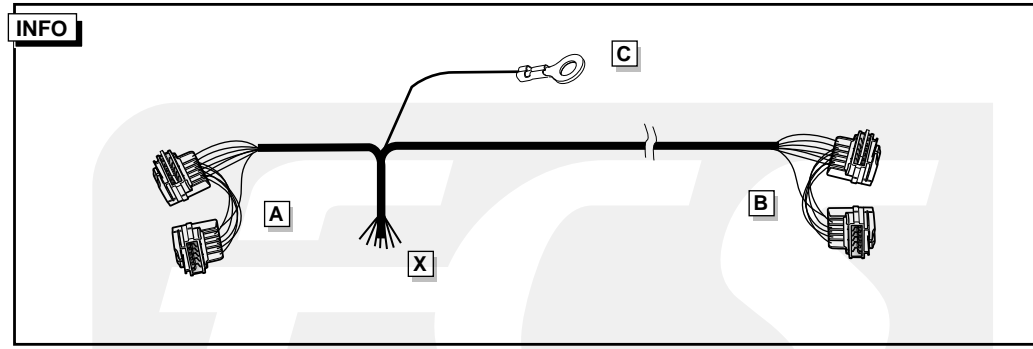

**Einbauanleitung Elektrosatz
Anhängervorrichtung mit 12-N Steckdose
lt. DIN/ISO Norm 1724**

**Instructions de montage du faisceau
électrique pour crochet d'attelage
conforme à la norme
DIN/ISO 1724 prise 12-N**

**Fitting instructions electric wiringkit
towbar with 12-N socket up to
DIN/ISO norm 1724**

**Montage-handleiding elektrokabelset voor
trekhaak met 12-N contactdoos
vlg. DIN/ISO norm 1724**

**Instrucciones de montaje de juego de cables
eléctricos para gancho de remolque con caja de
conexiones 12-N según norma DIN/ISO 1724**

RENAULT LAGUNA II BREAK

Bestel Nr.: RN-031-BB

* Teilliste * Liste de pieces * Part list * Onderdelenlijst * Lista de piezas

ECS
ELECTRONICS

7

INFO

Anschluß Steckdose / Connection de la prise / Socket connection
 Contactdoos aansluiting / Conexión del caja de enchufe