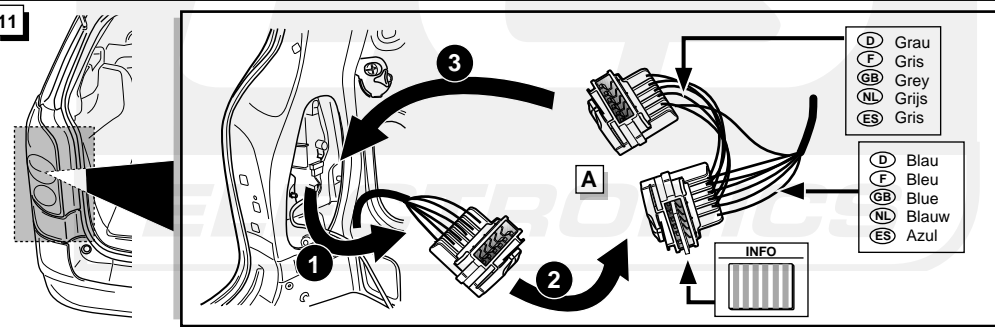

7

INFO

Anschluß Steckdose / Connection de la prise / Socket connection
Contactdoos aansluiting / Conexión del caja de enchufe

DIN/ISO 1724		(D)	(F)	(GB)	(NL)	(ES)	Pmax
	1/L	gelb	jaune	yellow	geel	Amarillo	21W
	2	blau	bleu	blue	blauw	Azul	2x21W
	3/31	weiß	blanc	white	wit	Blanco	
	4/R	grün	vert	green	groen	Verde	21W
	5/58-R	braun	marron	brown	bruin	Marrón	52W
	6/54	rot	rouge	red	rood	Rojo	3x21W
	7/58-L	schwarz	noir	black	zwart	Negro	52W
	8/58-b	grau	gris	grey	grijs	Gris	2x21W

8

©ECS2000

Pag. 4 RN-031-BB / 0412001

9

10

11

©ECS2000

Pag. 5 RN-031-BB / 0412001