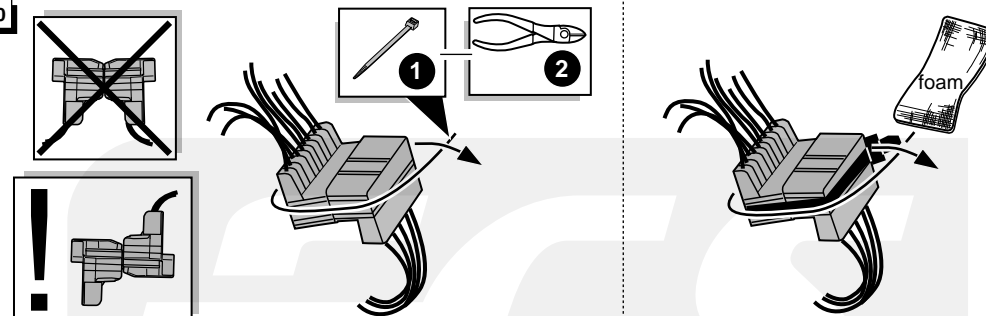

7

INFO

Anschluß Steckdose / Connection de la prise / Socket connection
Contactdoos aansluiting / Conexión del caja de enchufe

DIN/ISO 1724		(D)	(F)	(GB)	(NL)	(ES)	Pmax
	1/L	gelb	jaune	yellow	geel	Amarillo	21W
	2	blau	bleu	blue	blauw	Azul	2x21W
	3/31	weiß	blanc	white	wit	Blanco	
	4/R	grün	vert	green	groen	Verde	21W
	5/58-R	braun	marron	brown	bruin	Marrón	52W
	6/54	rot	rouge	red	rood	Rojo	3x21W
	7/58-L	schwarz	noir	black	zwart	Negro	52W
	8/58-b	grau	gris	grey	grijs	Gris	2x21W

8

©ECS2000

Pag. 4 RN-031-BB / 0412001

9

10

11

©ECS2000

Pag. 5 RN-031-BB / 0412001