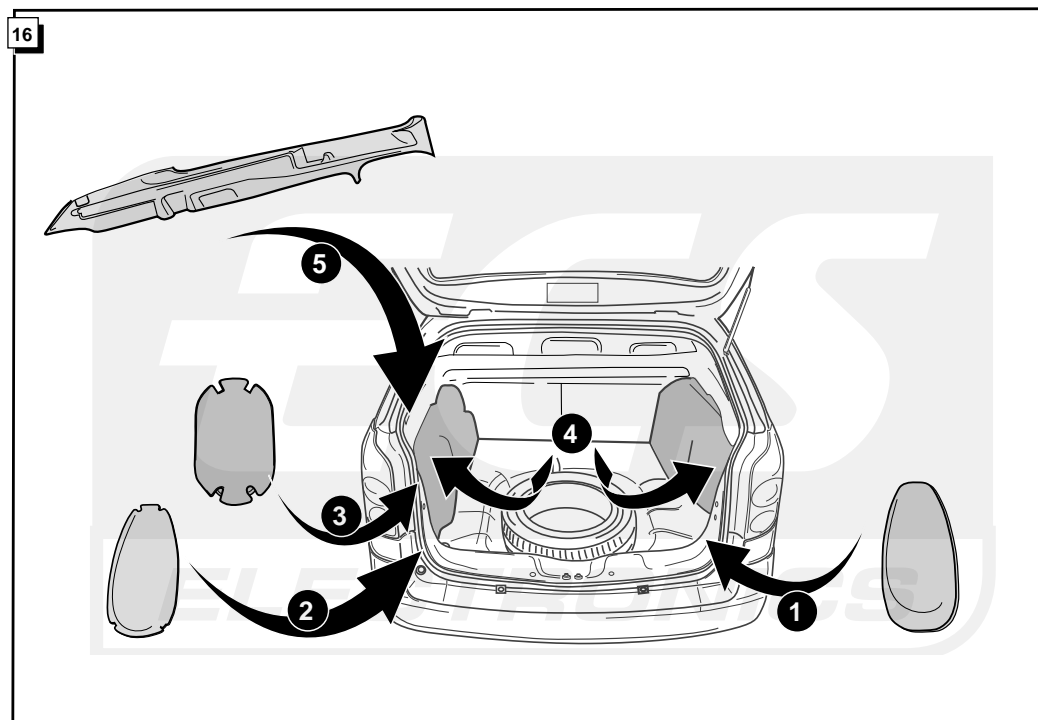

**Einbauanleitung Elektrosatz
Anhängervorrichtung mit 12-N Steckdose
lt. DIN/ISO Norm 1724**

**Instructions de montage du faisceau
électrique pour crochet d'attelage
conforme à la norme
DIN/ISO 1724 prise 12-N**

**Fitting instructions electric wiringkit
towbar with 12-N socket up to
DIN/ISO norm 1724**

**Montage-handleiding elektrokabelset voor
trekhaak met 12-N contactdoos
vlg. DIN/ISO norm 1724**

**Instrucciones de montaje de juego de cables
eléctricos para gancho de remolque con caja de
conexiones 12-N según norma DIN/ISO 1724**

RENAULT LAGUNA II BREAK

Bestel Nr.: RN-031-BB

* Teilliste * Liste de pieces * Part list * Onderdelenlijst * Lista de piezas

ECS
ELECTRONICS

7

INFO

Anschluß Steckdose / Connection de la prise / Socket connection
 Contactdoos aansluiting / Conexión del caja de enchufe