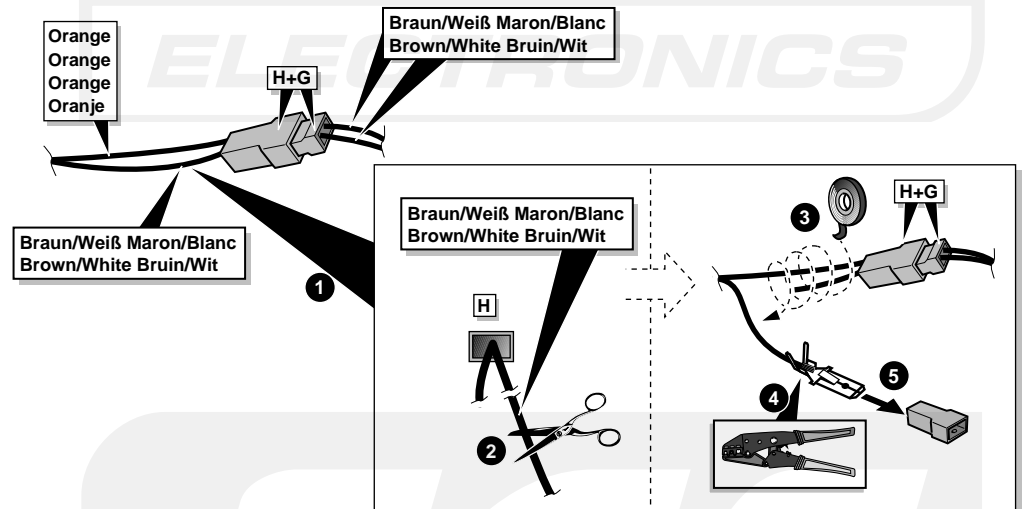

INFO

- Wichtig
- Important
- Important
- Belangrijk

Wenn Sie mehr als 10 Ampere auf Anschlußstift 9 (+30 Caravan) verwenden möchten, folgen Sie bitte unterhalb der Anweisungen.

Si vous voulez utiliser plus de 10 ampères sur le contact 9 (remorque +30), suivez s'il vous plaît au-dessous des instructions.

If you want to use more than 10 Ampere on pin 9 (+30 trailer), please follow below instructions.

Wanneer U pin 9 (+30 caravan) met meer dan 10 Ampere wilt belasten, volg dan onderstaande instructies.