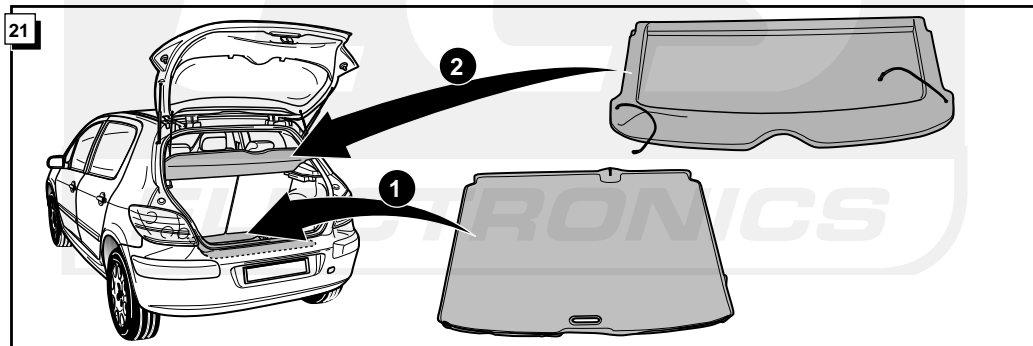

18

! FUNKTIONEN KONTROLLIEREN !
! CONTRÔLER LES FONCTIONS !
! CHECK FUNCTIONS !
! CONTROLEER FUNCTIES !