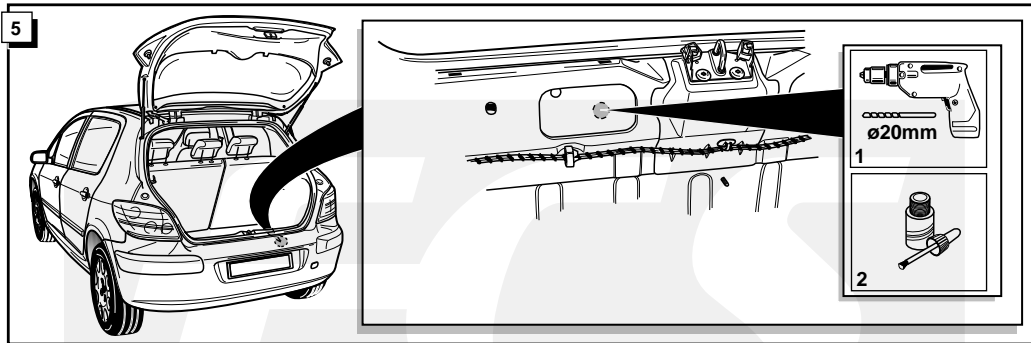

INFO

- Wichtig
- Important
- Important
- Belangrijk

Wenn Sie mehr als 10 Ampere auf Anschlußstift 9 (+30 Caravan) verwenden möchten, folgen Sie bitte unterhalb der Anweisungen.

Si vous voulez utiliser plus de 10 ampères sur le contact 9 (remorque +30), suivez s'il vous plaît au-dessous des instructions.

If you want to use more than 10 Ampere on pin 9 (+30 trailer), please follow below instructions.

Wanneer U pin 9 (+30 caravan) met meer dan 10 Ampere wilt belasten, volg dan onderstaande instructies.