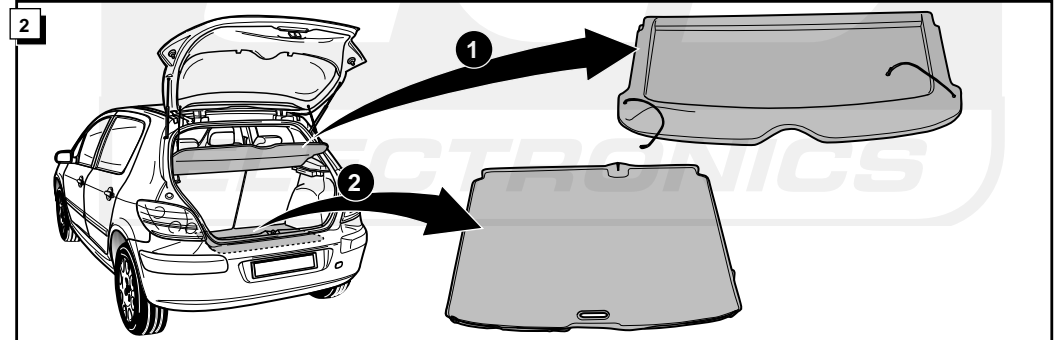

18

! FUNKTIONEN KONTROLLIEREN !
! CONTRÔLER LES FONCTIONS !
! CHECK FUNCTIONS !
! CONTROLEER FUNCTIES !