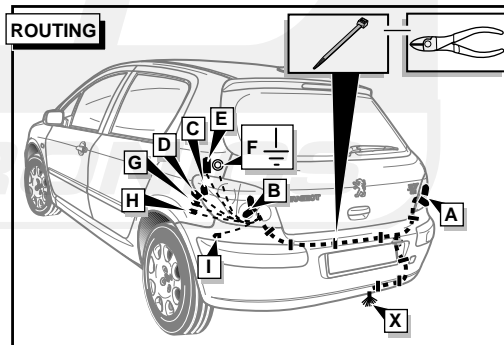

INFO

- Wichtig
- Important
- Important
- Belangrijk

Wenn Sie mehr als 10 Ampere auf Anschlußstift 9 (+30 Caravan) verwenden möchten, folgen Sie bitte unterhalb der Anweisungen.

Si vous voulez utiliser plus de 10 ampères sur le contact 9 (remorque +30), suivez s'il vous plaît au-dessous des instructions.

If you want to use more than 10 Ampere on pin 9 (+30 trailer), please follow below instructions.

Wanneer U pin 9 (+30 caravan) met meer dan 10 Ampere wilt belasten, volg dan onderstaande instructies.