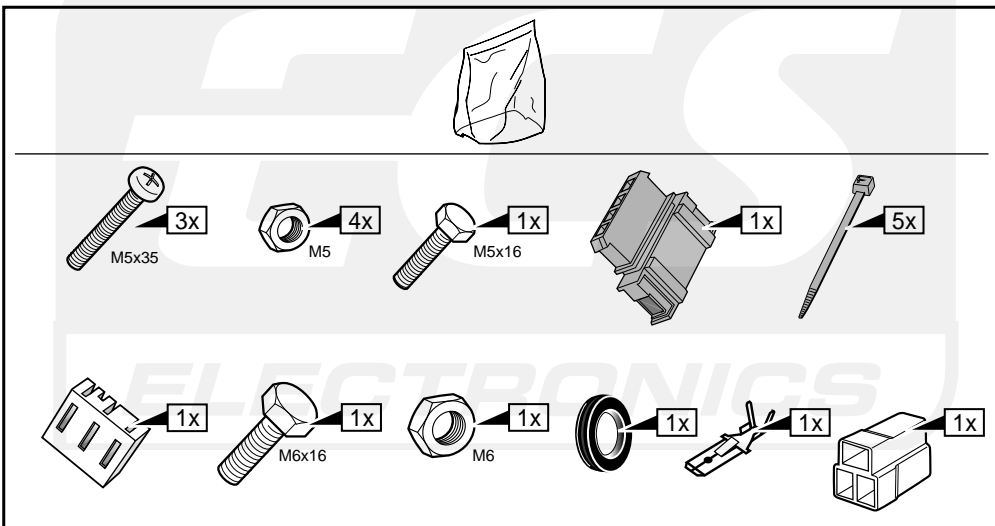

**Einbauanleitung Elektrosatz
Anhängervorrichtung mit 12-N Steckdose
lt. DIN/ISO Norm 1724**

**Instructions de montage du faisceau
électrique pour crochet d'attelage
conforme à la norme
DIN/ISO 1724 prise 12-N**

**Fitting instructions electric wiringkit
towbar with 12-N socket up to
DIN/ISO norm 1724**

**Montage-handleiding elektrokabelset voor
trekhaak met 12-N contactdoos
vlg. DIN/ISO norm 1724**

PEUGEOT 307 HATCHBACK 2001-

Bestel Nr.: PE-008-DB

* Teilliste

* Liste de pieces

* Part list

* Onderdelenlijst

18

! FUNKTIONEN KONTROLLIEREN !
! CONTRÔLER LES FONCTIONS !
! CHECK FUNCTIONS !
! CONTROLEER FUNCTIES !

INFO