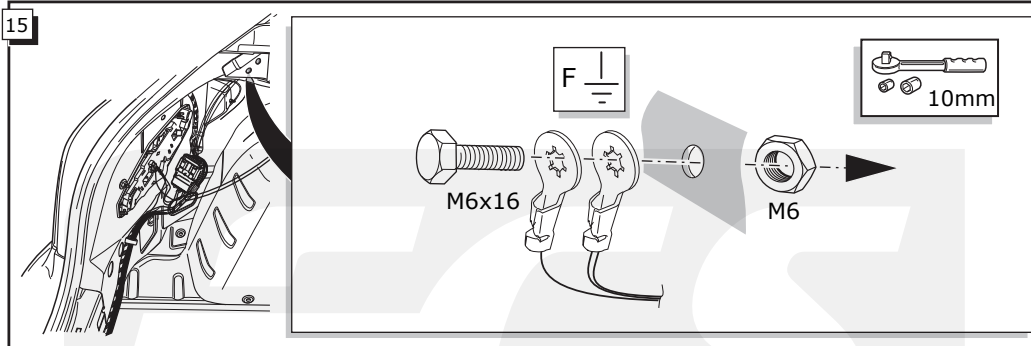

INFO					
DIN/ISO 11446		(D)	(F)	(GB)	(NL)
	1/L	gelb	jaune	yellow	geel
	2	blau	bleu	blue	blauw
	3/31	weiß	blanc	white	wit
	4/R	grün	vert	green	groen
	5/58-R	braun	marron	brown	bruin
	6/54	rot	rouge	red	rood
	7/58-L	schwarz	noir	black	zwart
	8	schwarz/rot	noir/rouge	black/red	zwart/rood
	9	braun/weiß	marron/blanc	brown/white	bruin/wit
	10	rot	rouge	red	rood
	11	weiß	blanc	white	wit
	12	rot/blau	rouge/bleu	red/blue	rood/blauw
	13	weiß	blanc	white	wit