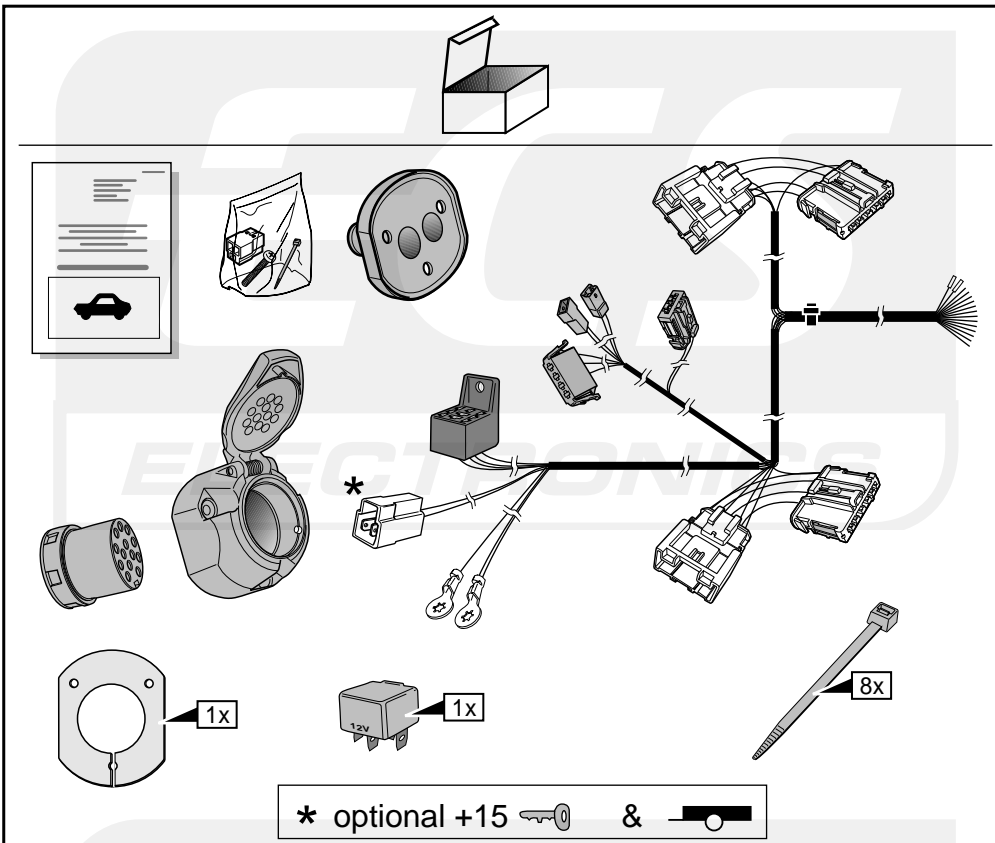

**Einbauanleitung Elektrosatz
Anhängervorrichtung mit 12-N Steckdose
lt. DIN/ISO Norm 1724**

**Instructions de montage du faisceau
électrique pour crochet d'attelage
conforme à la norme
DIN/ISO 1724 prise 12-N**

**Fitting instructions electric wiringkit
towbar with 12-N socket up to
DIN/ISO norm 1724**

**Montage-handleiding elektrokabelset voor
trekhaak met 12-N contactdoos
vlg. DIN/ISO norm 1724**

PEUGEOT 307 HATCHBACK 2001-

Bestel Nr.: PE-008-DB

* Teilliste

* Liste de pieces

* Part list

* Onderdelenlijst

18

! FUNKTIONEN KONTROLLIEREN !
! CONTRÔLER LES FONCTIONS !
! CHECK FUNCTIONS !
! CONTROLEER FUNCTIES !

INFO