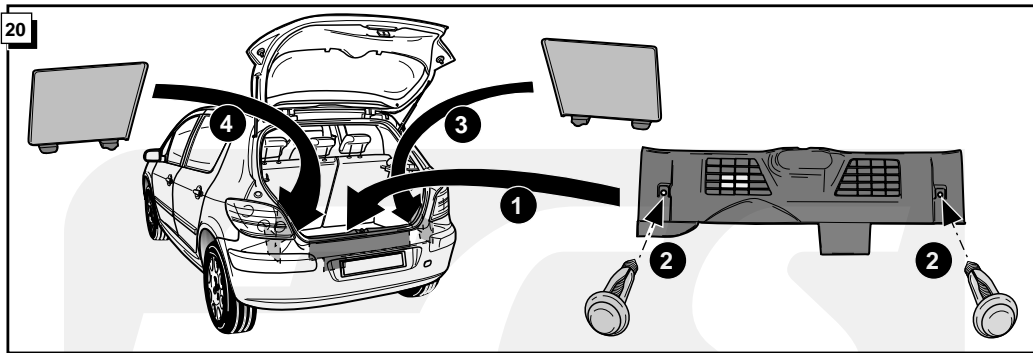

18

! FUNKTIONEN KONTROLLIEREN !
! CONTRÔLER LES FONCTIONS !
! CHECK FUNCTIONS !
! CONTROLEER FUNCTIES !