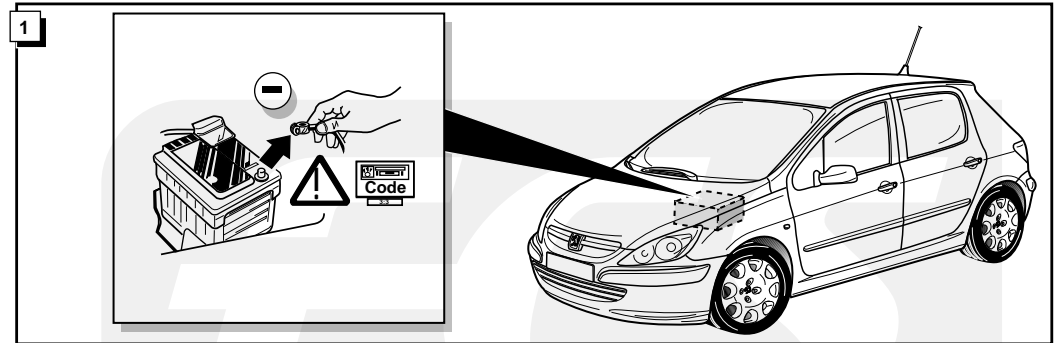

18

! FUNKTIONEN KONTROLLIEREN !
! CONTRÔLER LES FONCTIONS !
! CHECK FUNCTIONS !
! CONTROLEER FUNCTIES !