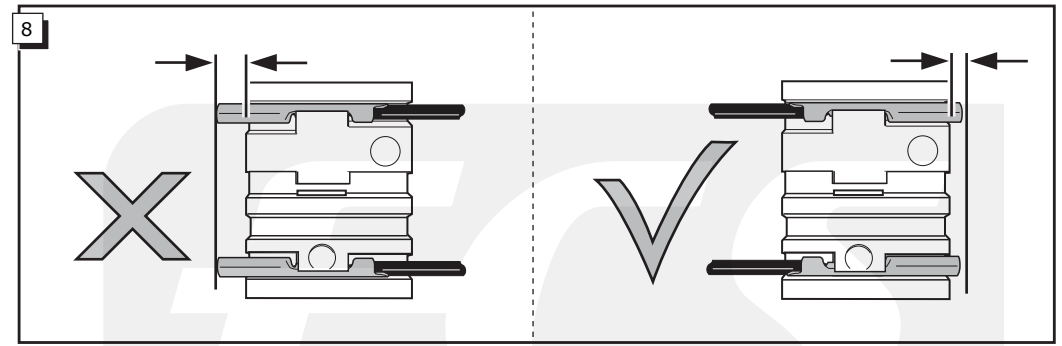

If you want to use more than 10 Ampere on pin 9 (+30 trailer), please follow below instructions.

Wanneer U pin 9 (+30 caravan) met meer dan 10 Ampere wilt belasten, volg dan onderstaande instructies.

9 Anschluß Steckdose / Connection de la prise / Socket connection / Contactdoos aansluiting