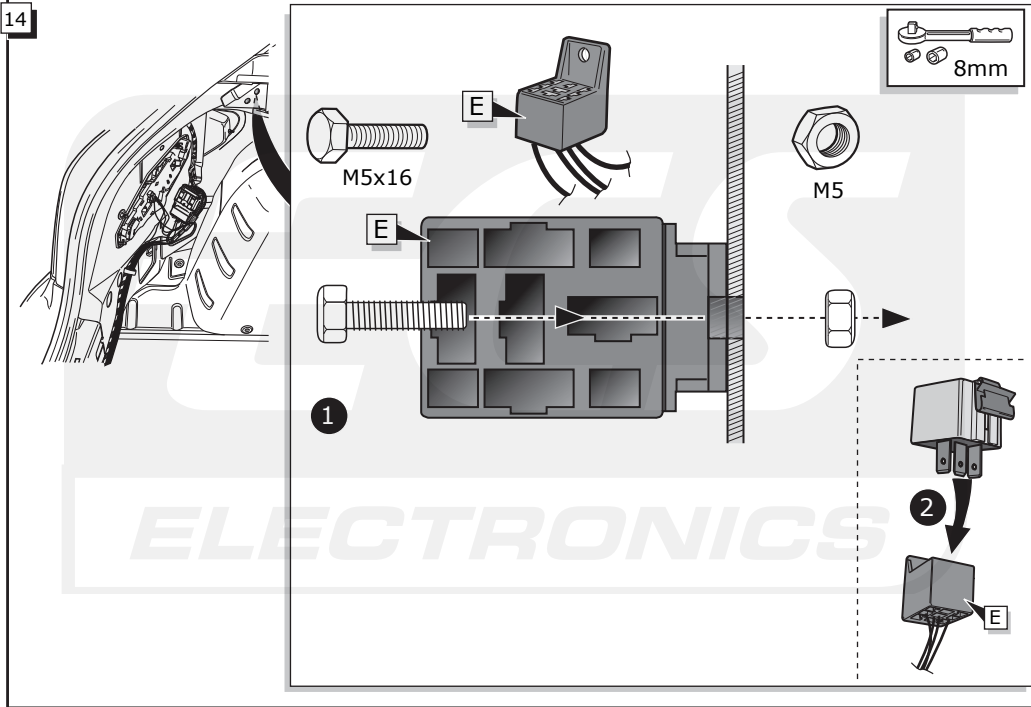

**Einbauanleitung Elektrosatz
Anhängervorrichtung mit 12-N Steckdose
lt. DIN/ISO Norm 1724**

**Instructions de montage du faisceau
électrique pour crochet d'attelage
conforme à la norme
DIN/ISO 1724 prise 12-N**

- * Wichtig
- * Important
- * Important
- * Belangrijk

Wenn Sie mehr als 10 Ampere auf Anschlußstift 9 (+30 Caravan) verwenden möchten, folgen Sie bitte unterhalb der Anweisungen.

Si vous voulez utiliser plus de 10 ampères sur le contact 9 (remorque +30), suivez s'il vous plaît au-dessous des instructions.

If you want to use more than 10 Ampere on pin 9 (+30 trailer), please follow below instructions.

Wanneer U pin 9 (+30 caravan) met meer dan 10 Ampere wilt belasten, volg dan onderstaande instructies.

9 Anschluß Steckdose / Connection de la prise / Socket connection / Contactdoos aansluiting