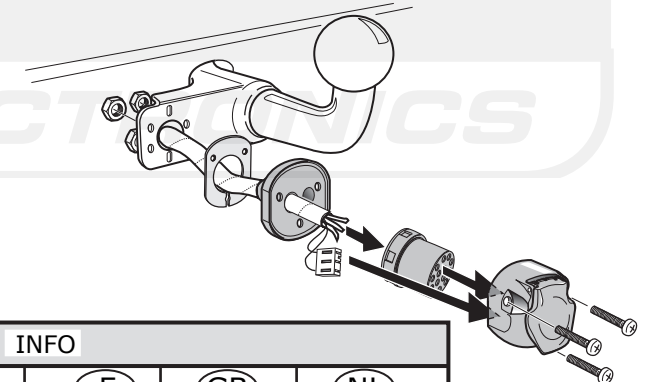

**Einbauanleitung Elektrosatz
Anhängervorrichtung mit 12-N Steckdose
lt. DIN/ISO Norm 1724**

**Instructions de montage du faisceau
électrique pour crochet d'attelage
conforme à la norme
DIN/ISO 1724 prise 12-N**

- * Wichtig
- * Important
- * Important
- * Belangrijk

Wenn Sie mehr als 10 Ampere auf Anschlußstift 9 (+30 Caravan) verwenden möchten, folgen Sie bitte unterhalb der Anweisungen.

Si vous voulez utiliser plus de 10 ampères sur le contact 9 (remorque +30), suivez s'il vous plaît au-dessous des instructions.

If you want to use more than 10 Ampere on pin 9 (+30 trailer), please follow below instructions.

Wanneer U pin 9 (+30 caravan) met meer dan 10 Ampere wilt belasten, volg dan onderstaande instructies.

9 Anschluß Steckdose / Connection de la prise / Socket connection / Contactdoos aansluiting