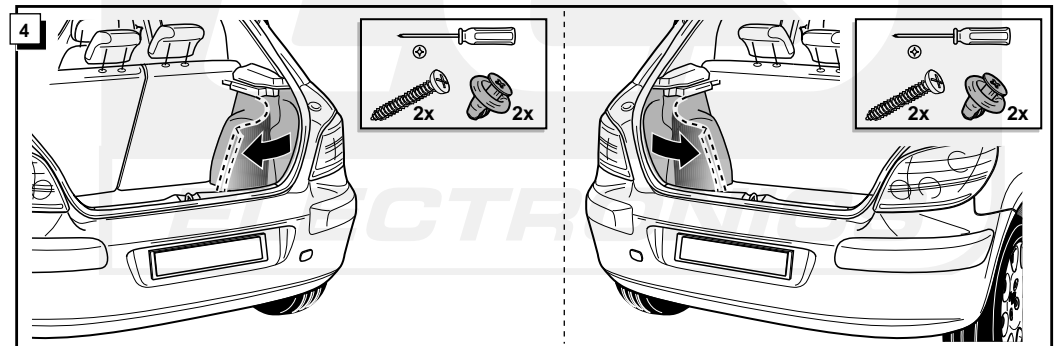

18

! FUNKTIONEN KONTROLLIEREN !
! CONTRÔLER LES FONCTIONS !
! CHECK FUNCTIONS !
! CONTROLEER FUNCTIES !