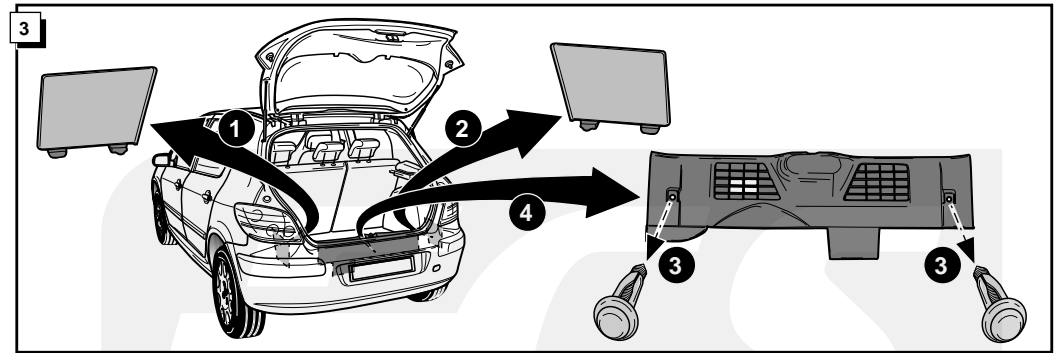

18

! FUNKTIONEN KONTROLLIEREN !
! CONTRÔLER LES FONCTIONS !
! CHECK FUNCTIONS !
! CONTROLEER FUNCTIES !