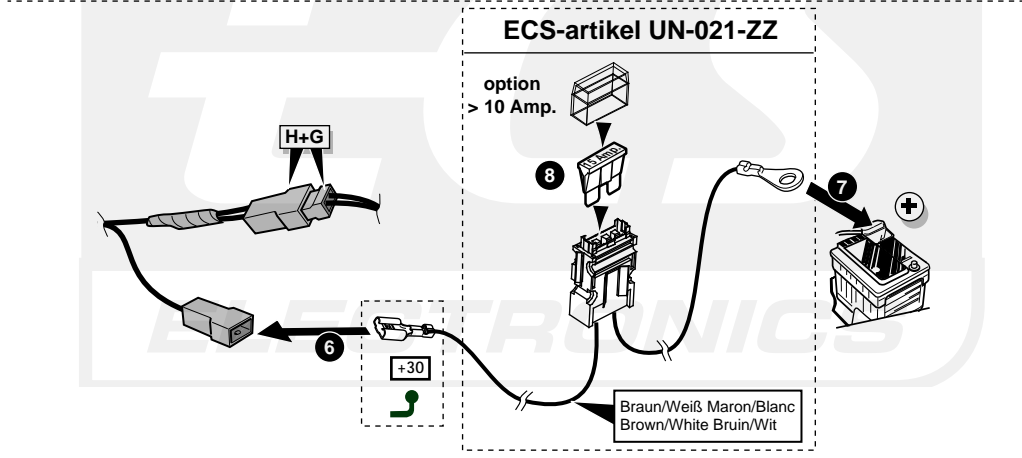

INFO

- Wichtig
- Important
- Important
- Belangrijk

Wenn Sie mehr als 10 Ampere auf Anschlußstift 9 (+30 Caravan) verwenden möchten, folgen Sie bitte unterhalb der Anweisungen.

Si vous voulez utiliser plus de 10 ampères sur le contact 9 (remorque +30), suivez s'il vous plaît au-dessous des instructions.

If you want to use more than 10 Ampere on pin 9 (+30 trailer), please follow below instructions.

Wanneer U pin 9 (+30 caravan) met meer dan 10 Ampere wilt belasten, volg dan onderstaande instructies.