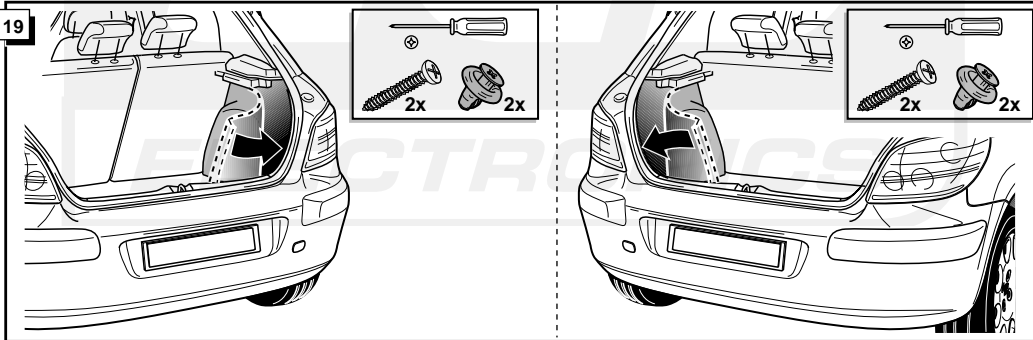

18

! FUNKTIONEN KONTROLLIEREN !
! CONTRÔLER LES FONCTIONS !
! CHECK FUNCTIONS !
! CONTROLEER FUNCTIES !