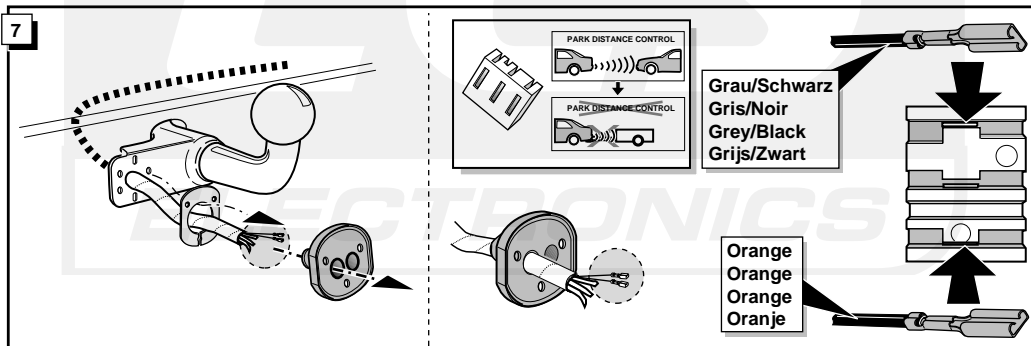

INFO

- Wichtig
- Important
- Important
- Belangrijk

Wenn Sie mehr als 10 Ampere auf Anschlußstift 9 (+30 Caravan) verwenden möchten, folgen Sie bitte unterhalb der Anweisungen.

Si vous voulez utiliser plus de 10 ampères sur le contact 9 (remorque +30), suivez s'il vous plaît au-dessous des instructions.

If you want to use more than 10 Ampere on pin 9 (+30 trailer), please follow below instructions.

Wanneer U pin 9 (+30 caravan) met meer dan 10 Ampere wilt belasten, volg dan onderstaande instructies.