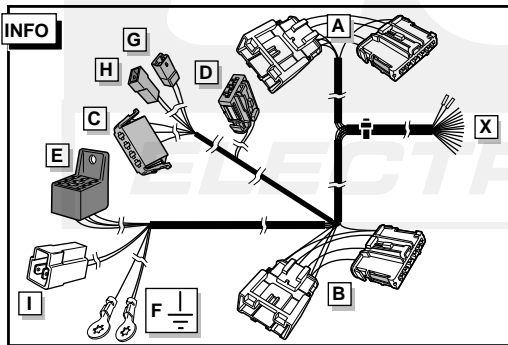

**Einbauanleitung Elektrosatz
Anhängervorrichtung mit 12-N Steckdose
lt. DIN/ISO Norm 1724**

**Instructions de montage du faisceau
électrique pour crochet d'attelage
conforme à la norme
DIN/ISO 1724 prise 12-N**

**Fitting instructions electric wiringkit
towbar with 12-N socket up to
DIN/ISO norm 1724**

**Montage-handleiding elektrokabelset voor
trekhaak met 12-N contactdoos
vlg. DIN/ISO norm 1724**

PEUGEOT 307 HATCHBACK 2001-

Bestel Nr.: PE-008-DB

* Teilliste

* Liste de pieces

* Part list

* Onderdelenlijst

18

! FUNKTIONEN KONTROLLIEREN !
! CONTRÔLER LES FONCTIONS !
! CHECK FUNCTIONS !
! CONTROLEER FUNCTIES !

INFO

- * Wichtig
- * Important
- * Important
- * Belangrijk

Wenn Sie mehr als 10 Ampere auf Anschlußstift 9 (+30 Caravan) verwenden möchten, folgen Sie bitte unterhalb der Anweisungen.

Si vous voulez utiliser plus de 10 ampères sur le contact 9 (remorque +30), suivez s'il vous plaît au-dessous des instructions.