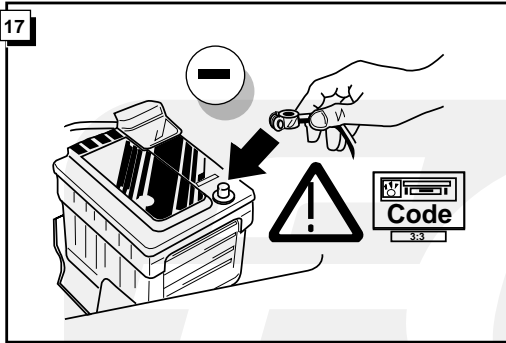

18

! FUNKTIONEN KONTROLLIEREN !
! CONTRÔLER LES FONCTIONS !
! CHECK FUNCTIONS !
! CONTROLEER FUNCTIES !