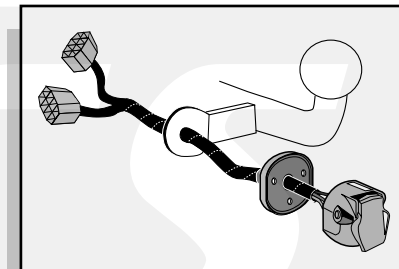

**Einbauanleitung Elektrosatz
Anhängervorrichtung mit 12-N Steckdose
lt. DIN/ISO Norm 1724**

**Instructions de montage du faisceau
électrique pour crochet d'attelage
conforme à la norme
DIN/ISO 1724 prise 12-N**

**Fitting instructions electric wiringkit
towbar with 12-N socket up to
DIN/ISO norm 1724**

**Montage-handleiding elektrokabelset voor
trekhaak met 12-N contactdoos
vlg. DIN/ISO norm 1724**

PEUGEOT 307 HATCHBACK 2001-