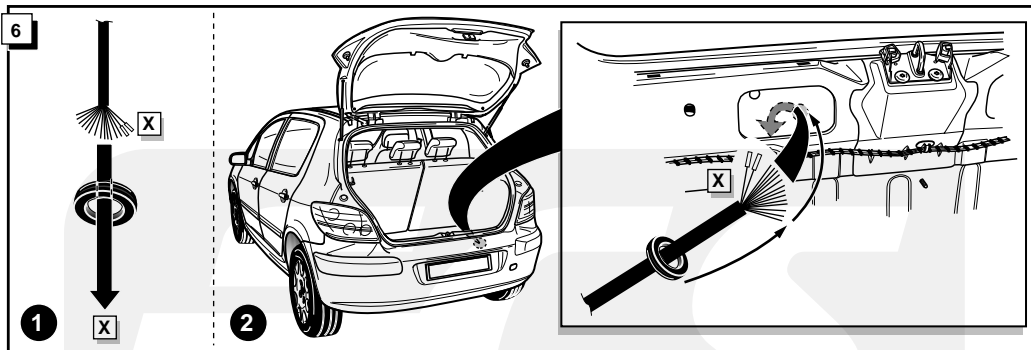

INFO

- Wichtig
- Important
- Important
- Belangrijk

Wenn Sie mehr als 10 Ampere auf Anschlußstift 9 (+30 Caravan) verwenden möchten, folgen Sie bitte unterhalb der Anweisungen.

Si vous voulez utiliser plus de 10 ampères sur le contact 9 (remorque +30), suivez s'il vous plaît au-dessous des instructions.

If you want to use more than 10 Ampere on pin 9 (+30 trailer), please follow below instructions.

Wanneer U pin 9 (+30 caravan) met meer dan 10 Ampere wilt belasten, volg dan onderstaande instructies.