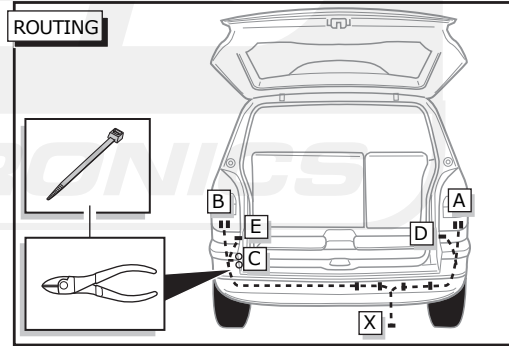

* Teilliste

* Liste de pieces

* Part list

* Onderdelenlijst

INFO

Das rot/blau Kabel in dem 3-poligen Steckverbinder ist für Anhängererkennung (max. 5 Amp.)
Das rote Kabel in diesem Steckverbinder ist für Ladeleitung plus für Batterie Anhänger (+15, max. 15 Amp.)

Le fil rouge/bleu au connecteur 3-pôles est pour detection de remorque (max.5 amp.)
Le fil rouge au ce connecteur est pour alimentation par contact (+15, max. 15 amp.)

The red/blue wire in the 3-pin connector is for trailer detection (max.5 amp.)
The red wire in this connector is for power supply controlled by ignition switch (+15, max.15 amp.)