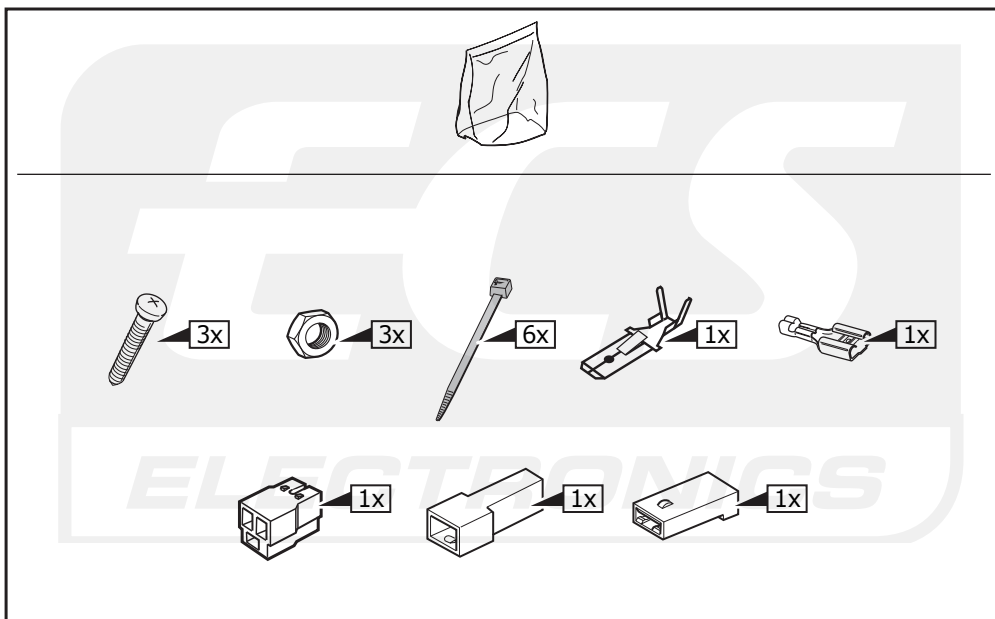

Einbauanleitung Elektrosatz
Anhängervorrichtung mit 13-N Steckdose
lt. DIN/ISO Norm 11446

OP-009-HB 031204N

Instructions de montage du faisceau
électrique pour crochet d'attelage
conforme à la norme
DIN/ISO 11446 prise 13-N

Fitting instructions electric wiringkit
towbar with 13-N socket up to
DIN/ISO norm 11446

Montage-handleiding elektrokabelset voor
trekhaak met 13-N contactdoos
vlg. DIN/ISO norm 11446

OPEL ZAFIRA 1999-

Bestel Nr.: OP-009-HB

* Teilliste

* Liste de pieces

* Part list

* Onderdelenlijst

INFO

Das rot/blau Kabel in dem 3-poligen Steckverbinder ist für Anhängererkennung (max. 5 Amp.)
Das rote Kabel in diesem Steckverbinder ist für Ladeleitung plus für Batterie Anhänger (+15, max. 15 Amp.)

Le fil rouge/bleu au connecteur 3-pôles est pour detection de remorque (max.5 amp.)
Le fil rouge au ce connecteur est pour alimentation par contact (+15, max. 15 amp.)

The red/blue wire in the 3-pin connector is for trailer detection (max.5 amp.)
The red wire in this connector is for power supply controlled by ignition switch (+15, max.15 amp.)