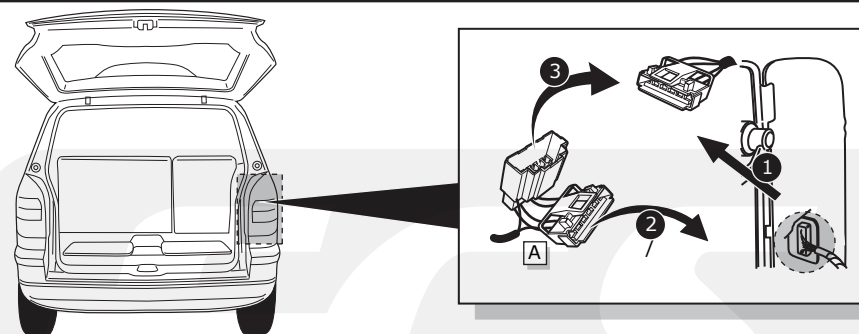

INFO Anschluß Steckdose / Connection de la prise / Socket connection / Contactdoos aansluiting

DIN/ISO 11446	(D)	(F)	(GB)	(NL)
1/L	gelb	jaune	yellow	geel
2	blau	bleu	blue	blauw
2a	grau	gris	grey	grijs
3/31	weiß	blanc	white	wit
4/R	grün	vert	green	groen
5/58-R	braun	marron	brown	bruin
6/54	rot	rouge	red	rood
7/58-L	schwarz	noir	black	zwart
Reverse 8	schwarz/rot	noir/rouge	black/red	zwart/rood
9	braun/weiß	marron/blanc	brown/white	bruin/wit
10	rot	rouge	red	rood
11	weiß	blanc	white	wit
12	rot/blau	rouge/bleu	red/blue	rood/blauw
13	weiß	blanc	white	wit

7