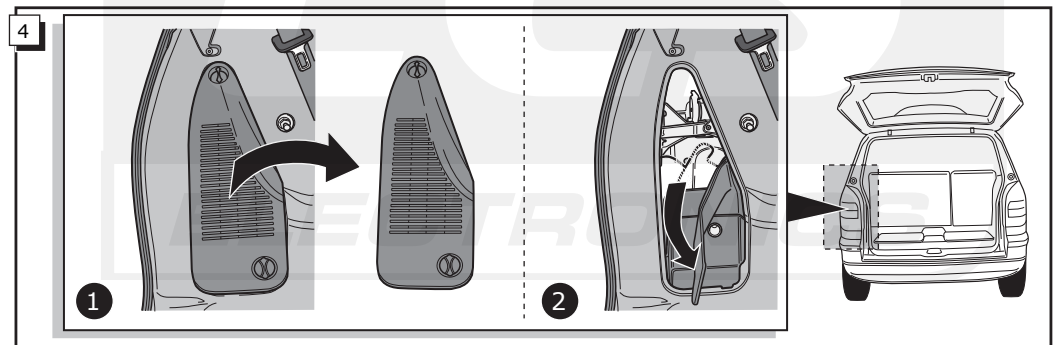

Fitting instructions electric wiringkit
towbar with 13-N socket up to
DIN/ISO norm 11446

Montage-handleiding elektrokabelset voor
trekhaak met 13-N contactdoos
vlg. DIN/ISO norm 11446

OPEL ZAFIRA 1999-

Bestel Nr.: OP-009-HB

* Teilliste

* Liste de pieces

* Part list

* Onderdelenlijst

INFO

Das rot/blau Kabel in dem 3-poligen Steckverbinder ist für Anhängererkennung (max. 5 Amp.)
Das rote Kabel in diesem Steckverbinder ist für Ladeleitung plus für Batterie Anhänger (+15, max. 15 Amp.)

Le fil rouge/bleu au connecteur 3-pôles est pour detection de remorque (max.5 amp.)
Le fil rouge au ce connecteur est pour alimentation par contact (+15, max. 15 amp.)

The red/blue wire in the 3-pin connector is for trailer detection (max.5 amp.)
The red wire in this connector is for power supply controlled by ignition switch (+15, max.15 amp.)