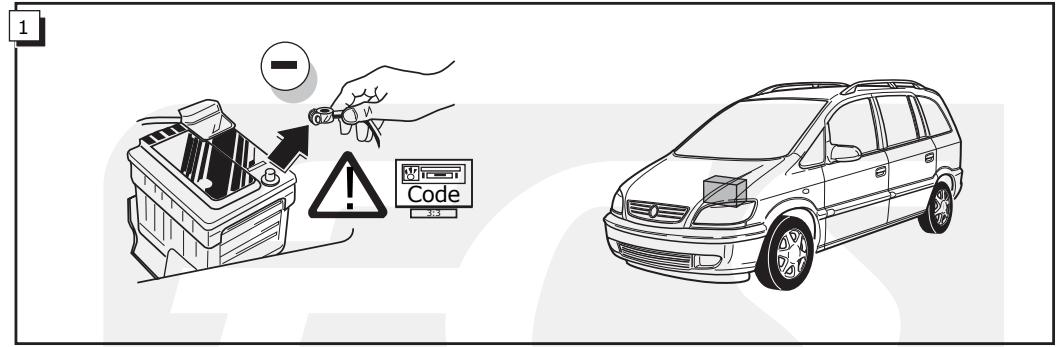

Fitting instructions electric wiringkit
towbar with 13-N socket up to
DIN/ISO norm 11446

Montage-handleiding elektrokabelset voor
trekhaak met 13-N contactdoos
vlg. DIN/ISO norm 11446

OPEL ZAFIRA 1999-

Bestel Nr.: OP-009-HB

* Teilliste

* Liste de pieces

* Part list

* Onderdelenlijst

INFO

Das rot/blau Kabel in dem 3-poligen Steckverbinder ist für Anhängererkennung (max. 5 Amp.)
Das rote Kabel in diesem Steckverbinder ist für Ladeleitung plus für Batterie Anhänger (+15, max. 15 Amp.)

Le fil rouge/bleu au connecteur 3-pôles est pour detection de remorque (max.5 amp.)
Le fil rouge au ce connecteur est pour alimentation par contact (+15, max. 15 amp.)

The red/blue wire in the 3-pin connector is for trailer detection (max.5 amp.)
The red wire in this connector is for power supply controlled by ignition switch (+15, max.15 amp.)