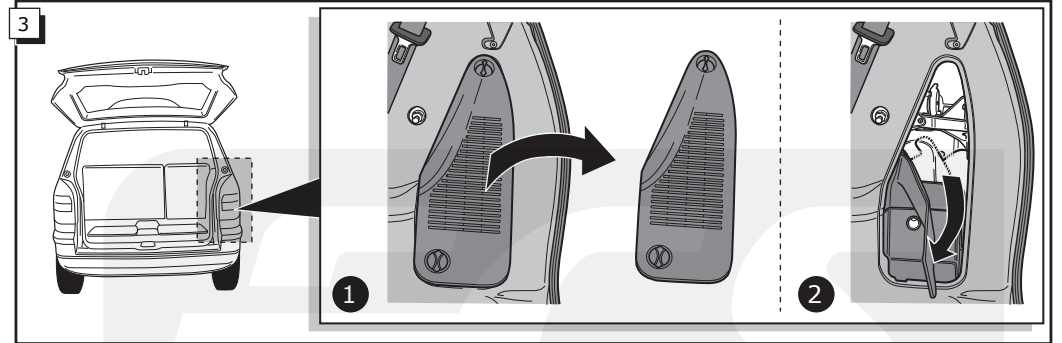

Fitting instructions electric wiringkit
towbar with 13-N socket up to
DIN/ISO norm 11446

Montage-handleiding elektrokabelset voor
trekhaak met 13-N contactdoos
vlg. DIN/ISO norm 11446

OPEL ZAFIRA 1999-

Bestel Nr.: OP-009-HB

* Teilliste

* Liste de pieces

* Part list

* Onderdelenlijst

INFO

Das rot/blau Kabel in dem 3-poligen Steckverbinder ist für Anhängererkennung (max. 5 Amp.)
Das rote Kabel in diesem Steckverbinder ist für Ladeleitung plus für Batterie Anhänger (+15, max. 15 Amp.)

Le fil rouge/bleu au connecteur 3-pôles est pour detection de remorque (max.5 amp.)
Le fil rouge au ce connecteur est pour alimentation par contact (+15, max. 15 amp.)

The red/blue wire in the 3-pin connector is for trailer detection (max.5 amp.)
The red wire in this connector is for power supply controlled by ignition switch (+15, max.15 amp.)