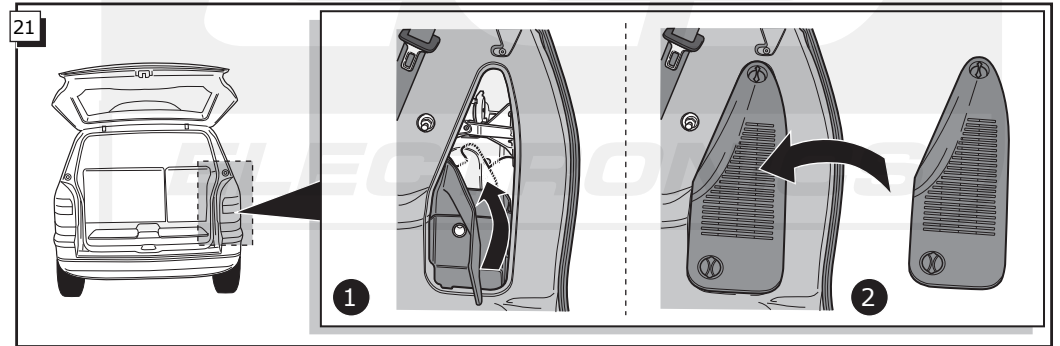

* Teilliste

* Liste de pieces

* Part list

* Onderdelenlijst

INFO

Das rot/blau Kabel in dem 3-poligen Steckverbinder ist für Anhängererkennung (max. 5 Amp.)
Das rote Kabel in diesem Steckverbinder ist für Ladeleitung plus für Batterie Anhänger (+15, max. 15 Amp.)

Le fil rouge/bleu au connecteur 3-pôles est pour detection de remorque (max.5 amp.)
Le fil rouge au ce connecteur est pour alimentation par contact (+15, max. 15 amp.)

The red/blue wire in the 3-pin connector is for trailer detection (max.5 amp.)
The red wire in this connector is for power supply controlled by ignition switch (+15, max.15 amp.)

De rood/blauwe draad in de 3-polige connector is t.b.v. aanhangherkenning (max. 5 Amp.)
De rode draad in deze connector is voor geschakelde voeding (+15, max. 15 amp.)

17

* Mit Check control: bei ihrem Lieferanten nach einem Erweiterungssatz informieren.