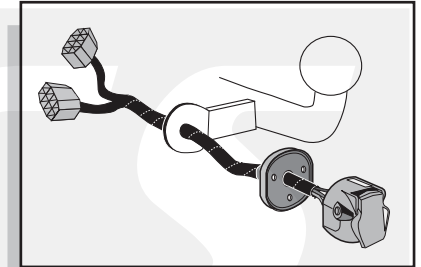

Einbauanleitung Elektrosatz
Anhängervorrichtung mit 13-N Steckdose
lt. DIN/ISO Norm 11446

OP-009-HB 031204N

Instructions de montage du faisceau
électrique pour crochet d'attelage
conforme à la norme
DIN/ISO 11446 prise 13-N

Fitting instructions electric wiringkit
towbar with 13-N socket up to
DIN/ISO norm 11446

Montage-handleiding elektrokabelset voor
trekhaak met 13-N contactdoos
vlg. DIN/ISO norm 11446

OPEL ZAFIRA 1999-

Bestel Nr.: OP-009-HB

* Teilliste

* Liste de pieces

* Part list

* Onderdelenlijst

INFO

Das rot/blau Kabel in dem 3-poligen Steckverbinder ist für Anhängererkennung (max. 5 Amp.)
Das rote Kabel in diesem Steckverbinder ist für Ladeleitung plus für Batterie Anhänger (+15, max. 15 Amp.)

Le fil rouge/bleu au connecteur 3-pôles est pour detection de remorque (max.5 amp.)
Le fil rouge au ce connecteur est pour alimentation par contact (+15, max. 15 amp.)

The red/blue wire in the 3-pin connector is for trailer detection (max.5 amp.)
The red wire in this connector is for power supply controlled by ignition switch (+15, max.15 amp.)