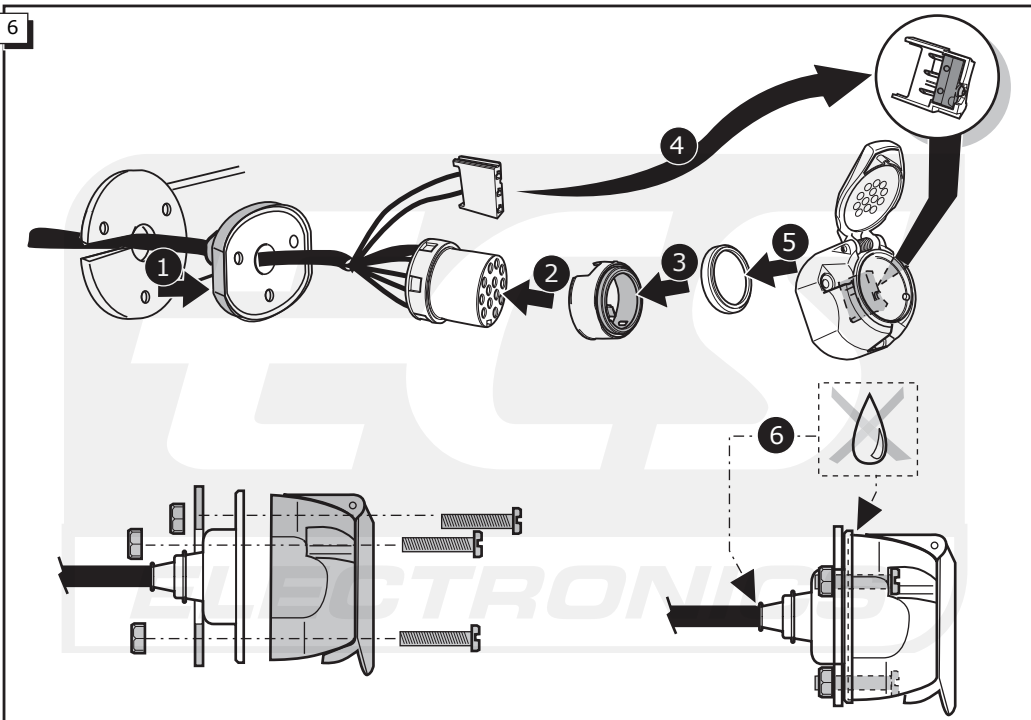

Fitting instructions electric wiringkit
towbar with 13-N socket up to
DIN/ISO norm 11446

Montage-handleiding elektrokabelset voor
trekhaak met 13-N contactdoos
vlg. DIN/ISO norm 11446

OPEL ZAFIRA 1999-

Bestel Nr.: OP-009-HB

* Teilliste

* Liste de pieces

* Part list

* Onderdelenlijst

INFO

Das rot/blau Kabel in dem 3-poligen Steckverbinder ist für Anhängererkennung (max. 5 Amp.)
Das rote Kabel in diesem Steckverbinder ist für Ladeleitung plus für Batterie Anhänger (+15, max. 15 Amp.)

Le fil rouge/bleu au connecteur 3-pôles est pour detection de remorque (max.5 amp.)
Le fil rouge au ce connecteur est pour alimentation par contact (+15, max. 15 amp.)

The red/blue wire in the 3-pin connector is for trailer detection (max.5 amp.)
The red wire in this connector is for power supply controlled by ignition switch (+15, max.15 amp.)

De rood/blauwe draad in de 3-polige connector is t.b.v. aanhangherkenning (max. 5 Amp.)
De rode draad in deze connector is voor geschakelde voeding (+15, max. 15 amp.)

17

* Mit Check control: bei ihrem Lieferanten nach einem Erweiterungssatz informieren.