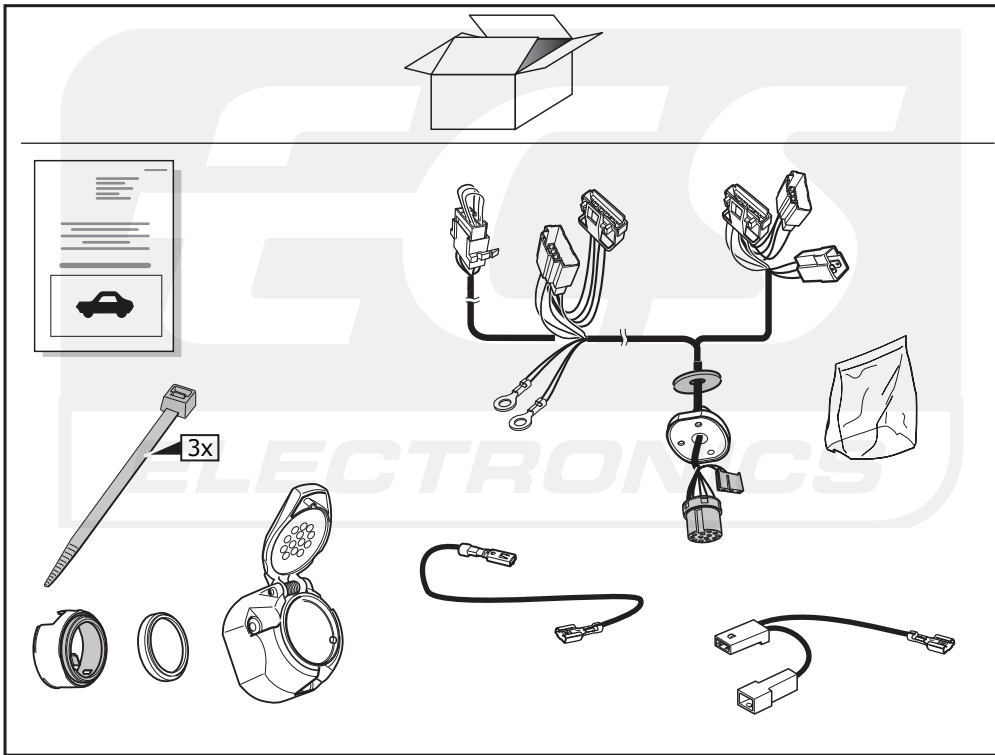

Fitting instructions electric wiringkit
towbar with 13-N socket up to
DIN/ISO norm 11446

Montage-handleiding elektrokabelset voor
trekhaak met 13-N contactdoos
vlg. DIN/ISO norm 11446

OPEL ZAFIRA 1999-

Bestel Nr.: OP-009-HB

* Teilliste

* Liste de pieces

* Part list

* Onderdelenlijst

INFO

Das rot/blau Kabel in dem 3-poligen Steckverbinder ist für Anhängererkennung (max. 5 Amp.)
Das rote Kabel in diesem Steckverbinder ist für Ladeleitung plus für Batterie Anhänger (+15, max. 15 Amp.)

Le fil rouge/bleu au connecteur 3-pôles est pour detection de remorque (max.5 amp.)
Le fil rouge au ce connecteur est pour alimentation par contact (+15, max. 15 amp.)

The red/blue wire in the 3-pin connector is for trailer detection (max.5 amp.)
The red wire in this connector is for power supply controlled by ignition switch (+15, max.15 amp.)

De rood/blauwe draad in de 3-polige connector is t.b.v. aanhangherkenning (max. 5 Amp.)
De rode draad in deze connector is voor geschakelde voeding (+15, max. 15 amp.)

17

* Mit Check control: bei ihrem Lieferanten nach einem Erweiterungssatz informieren.