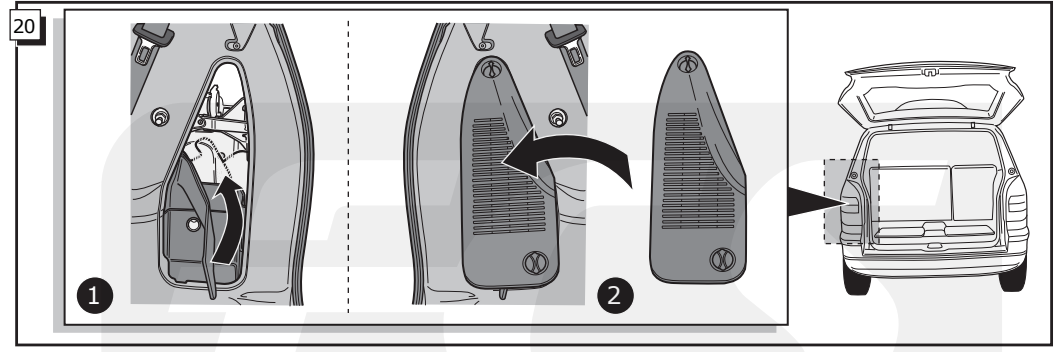

* Teilliste

* Liste de pieces

* Part list

* Onderdelenlijst

INFO

Das rot/blau Kabel in dem 3-poligen Steckverbinder ist für Anhängererkennung (max. 5 Amp.)
Das rote Kabel in diesem Steckverbinder ist für Ladeleitung plus für Batterie Anhänger (+15, max. 15 Amp.)

Le fil rouge/bleu au connecteur 3-pôles est pour detection de remorque (max.5 amp.)
Le fil rouge au ce connecteur est pour alimentation par contact (+15, max. 15 amp.)

The red/blue wire in the 3-pin connector is for trailer detection (max.5 amp.)
The red wire in this connector is for power supply controlled by ignition switch (+15, max.15 amp.)