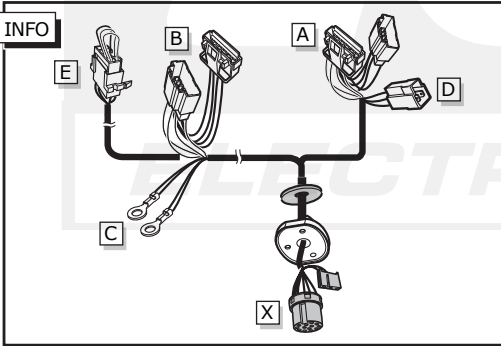

Einbauanleitung Elektrosatz
Anhängervorrichtung mit 13-N Steckdose
lt. DIN/ISO Norm 11446

OP-009-HB 031204N

Instructions de montage du faisceau
électrique pour crochet d'attelage
conforme à la norme
DIN/ISO 11446 prise 13-N

* Teilliste

* Liste de pieces

* Part list

* Onderdelenlijst

INFO

Das rot/blau Kabel in dem 3-poligen Steckverbinder ist für Anhängererkennung (max. 5 Amp.)
Das rote Kabel in diesem Steckverbinder ist für Ladeleitung plus für Batterie Anhänger (+15, max. 15 Amp.)

Le fil rouge/bleu au connecteur 3-pôles est pour detection de remorque (max.5 amp.)
Le fil rouge au ce connecteur est pour alimentation par contact (+15, max. 15 amp.)

The red/blue wire in the 3-pin connector is for trailer detection (max.5 amp.)
The red wire in this connector is for power supply controlled by ignition switch (+15, max.15 amp.)

De rood/blauwe draad in de 3-polige connector is t.b.v. aanhangherkenning (max. 5 Amp.)
De rode draad in deze connector is voor geschakelde voeding (+15, max. 15 amp.)

17

* Mit Check control: bei ihrem Lieferanten nach einem Erweiterungssatz informieren.