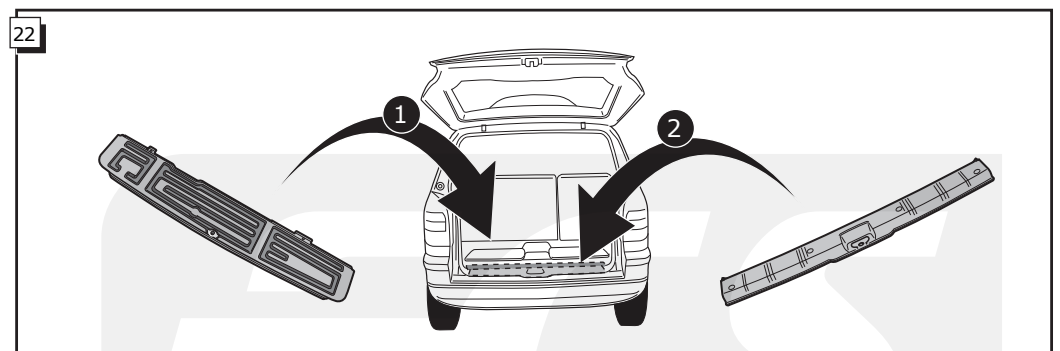

* Teilliste

* Liste de pieces

* Part list

* Onderdelenlijst

INFO

Das rot/blau Kabel in dem 3-poligen Steckverbinder ist für Anhängererkennung (max. 5 Amp.)
Das rote Kabel in diesem Steckverbinder ist für Ladeleitung plus für Batterie Anhänger (+15, max. 15 Amp.)

Le fil rouge/bleu au connecteur 3-pôles est pour detection de remorque (max.5 amp.)
Le fil rouge au ce connecteur est pour alimentation par contact (+15, max. 15 amp.)

The red/blue wire in the 3-pin connector is for trailer detection (max.5 amp.)
The red wire in this connector is for power supply controlled by ignition switch (+15, max.15 amp.)

De rood/blauwe draad in de 3-polige connector is t.b.v. aanhangherkenning (max. 5 Amp.)
De rode draad in deze connector is voor geschakelde voeding (+15, max. 15 amp.)

17

* Mit Check control: bei ihrem Lieferanten nach einem Erweiterungssatz informieren.