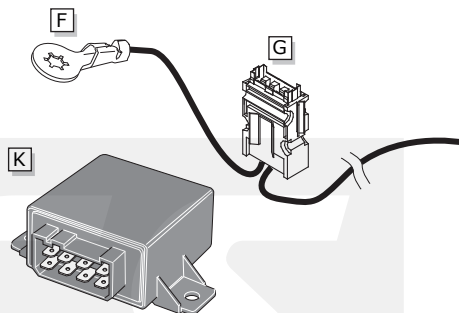

Le fil rouge/bleu au connecteur 3-pôles est pour detection de remorque (max.5 amp.)
Le fil rouge au ce connecteur est pour alimentation par contact (+15, max. 15 amp.)

The red/blue wire in the 3-pin connector is for trailer detection (max.5 amp.)
The red wire in this connector is for power supply controlled by ignition switch (+15, max.15 amp.)

De rood/blauwe draad in de 3-polige connector is t.b.v. aanhangherkenning (max. 5 Amp.)
De rode draad in deze connector is voor geschakelde voeding (+15, max. 15 amp.)

17

* Mit Check control: bei ihrem Lieferanten nach einem Erweiterungssatz informieren.

* Avec check control: Informez chez votre fournisseur pour un faisceau d'extension.

* With check control: contact your supplier for an extension kit.

* Met check control: informeer bij uw leverancier naar een uitbreidingsset.

18

19

FUNKTIONEN KONTROLIEREN !
CONTRÔLER LES FONCTIONS !
CHECK FUNCTIONS !
CONTROLEER FUNCTIES !

INFO Anschluß Steckdose / Connection de la prise / Socket connection / Contactdoos aansluiting

DIN/ISO 11446	(D)	(F)	(GB)	(NL)
1/L	gelb	jaune	yellow	geel
2	blau	bleu	blue	blauw
2a	grau	gris	grey	grijs
3/31	weiß	blanc	white	wit
4/R	grün	vert	green	groen
5/58-R	braun	marron	brown	bruin
6/54	rot	rouge	red	rood
7/58-L	schwarz	noir	black	zwart
Reverse 8	schwarz/rot	noir/rouge	black/red	zwart/rood
9	braun/weiß	marron/blanc	brown/white	bruin/wit
10	rot	rouge	red	rood
11	weiß	blanc	white	wit
12	rot/blau	rouge/bleu	red/blue	rood/blauw
13	weiß	blanc	white	wit