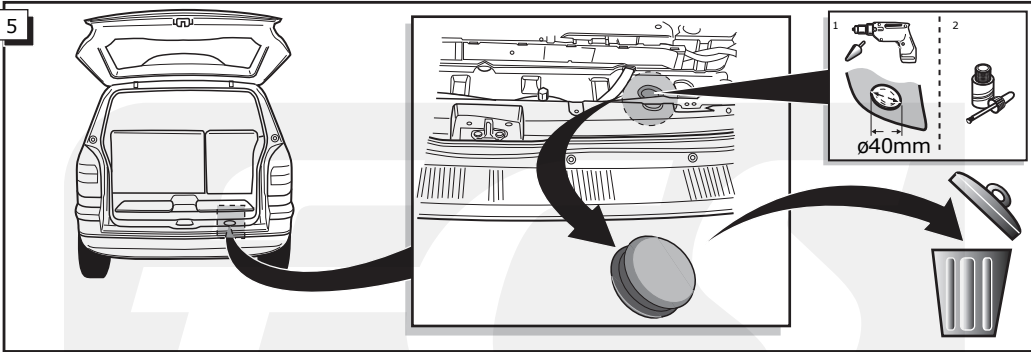

* Teilliste

* Liste de pieces

* Part list

* Onderdelenlijst

INFO

Das rot/blau Kabel in dem 3-poligen Steckverbinder ist für Anhängererkennung (max. 5 Amp.)
Das rote Kabel in diesem Steckverbinder ist für Ladeleitung plus für Batterie Anhänger (+15, max. 15 Amp.)

Le fil rouge/bleu au connecteur 3-pôles est pour detection de remorque (max.5 amp.)
Le fil rouge au ce connecteur est pour alimentation par contact (+15, max. 15 amp.)

The red/blue wire in the 3-pin connector is for trailer detection (max.5 amp.)
The red wire in this connector is for power supply controlled by ignition switch (+15, max.15 amp.)