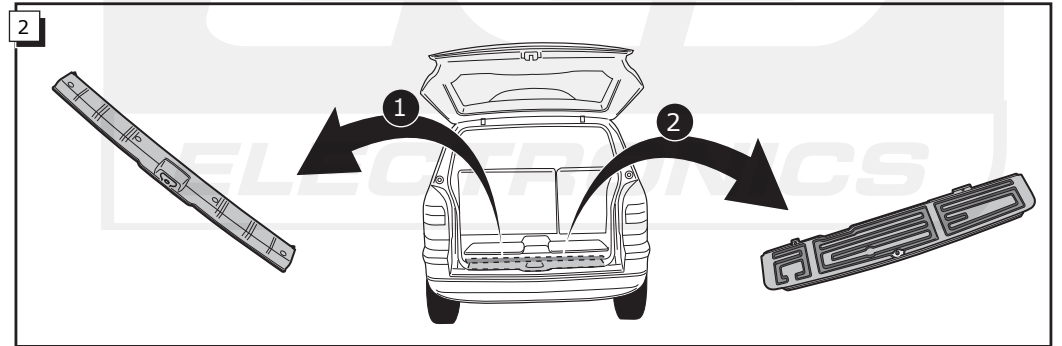

Einbauanleitung Elektrosatz
Anhängervorrichtung mit 13-N Steckdose
lt. DIN/ISO Norm 11446

OP-009-HB 031204N

Instructions de montage du faisceau
électrique pour crochet d'attelage
conforme à la norme
DIN/ISO 11446 prise 13-N

Fitting instructions electric wiringkit
towbar with 13-N socket up to
DIN/ISO norm 11446

Montage-handleiding elektrokabelset voor
trekhaak met 13-N contactdoos
vlg. DIN/ISO norm 11446

OPEL ZAFIRA 1999-

Bestel Nr.: OP-009-HB

* Teilliste

* Liste de pieces

* Part list

* Onderdelenlijst

INFO

Das rot/blau Kabel in dem 3-poligen Steckverbinder ist für Anhängererkennung (max. 5 Amp.)
Das rote Kabel in diesem Steckverbinder ist für Ladeleitung plus für Batterie Anhänger (+15, max. 15 Amp.)

Le fil rouge/bleu au connecteur 3-pôles est pour detection de remorque (max.5 amp.)
Le fil rouge au ce connecteur est pour alimentation par contact (+15, max. 15 amp.)

The red/blue wire in the 3-pin connector is for trailer detection (max.5 amp.)
The red wire in this connector is for power supply controlled by ignition switch (+15, max.15 amp.)