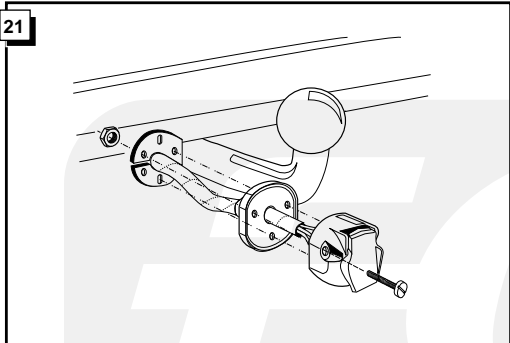

23

**! FUNKTIONEN KONTROLLIEREN !
CONTRÔLER LES FONCTIONS !
CHECK FUNCTIONS !
CONTROLER FUNCTIES !
CONTROLA LOS FUNCIONES!**

12

	GB	NL	D	FR	ES
1 = L	YELLOW	GEEL	GELB	JAUNE	AMARILLO
2 = 54-G	BLUE	BLAUW	BLAU	BLEU	AZUL
3 = 31	WHITE	WIT	WEIß	BLANC	BLANCO
4 = R	GREEN	GROEN	GRÜN	VERT	VERDE
5 = 58-R	BROWN	BRUIN	BRAUN	MARRON	MARRÓN
6 = 54	RED	ROOD	ROT	ROUGE	ROJO
7 = 58-L	BLACK	ZWART	SCHWARZ	NOIR	NEGRO
8 = 58-B	GREY	GRIJS	GRAU	GRIS	GRIS

L.H. INDICATOR
KNIPPERLICHT LINKS
BLINKER LINKS
CLIGNOTANT GAUCHE
LUCE DE DESTELLO IZQUIEDO

R.H. INDICATOR
KNIPPERLICHT RECHTS
BLINKER RECHTS
CLIGNOTANT DROIT
LUCE DE DESTELLO DERECHO

STOP
BRAKELIGHTS
REMLICHTEN
BREMSLEUCHTE
FEUX DE STOP
LIQUEN FRENO

L.H. REARLIGHT
ACHTERLICHT LINKS
SCHLÜßLEUCHTE LINKS
FEU ARRIERE GAUCHE
LIQUEN ATRÁS IZQUIEDO

R.H. REARLIGHT
ACHTERLICHT RECHTS
SCHLÜßLEUCHTE RECHTS
FEU ARRIERE DROIT
LIQUEN ATRÁS DERECHO

EARTH
MASSA
MASSE
MASSE
TIERRA