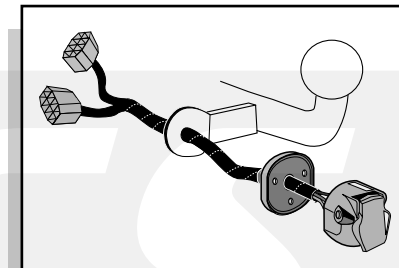

**Einbauanleitung Elektrosatz
Anhängervorrichtung mit 12-N Steckdose
lt. DIN/ISO Norm 1724**

**Instructions de montage du faisceau
électrique pour crochet d'attelage
conforme à la norme
DIN/ISO 1724 prise 12-N**

**Fitting instructions electric wiringkit
towbar with 12-N socket up to
DIN/ISO norm 1724**

**Montage-handleiding elektrokabelset voor
trekhaak met 12-N contactdoos
vlg. DIN/ISO norm 1724**

**Instrucciones de montaje de juego de cables
eléctricos para gancho de remolque con caja de
conexiones 12-N según norma DIN/ISO 1724**