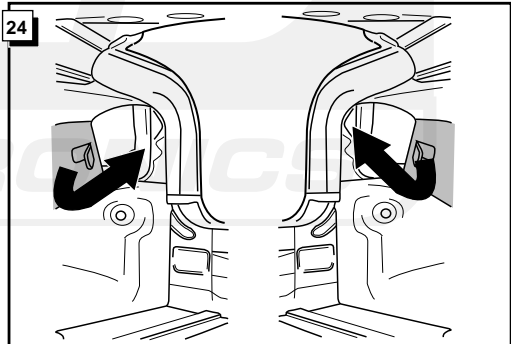

23

**! FUNKTIONEN KONTROLLIEREN !
CONTRÔLER LES FONCTIONS !
CHECK FUNCTIONS !
CONTROLER FUNCTIES !
CONTROLA LOS FUNCIONES!**