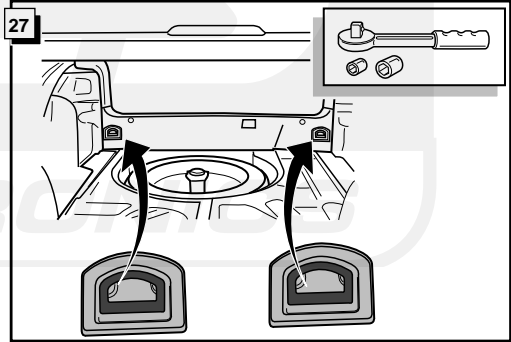

23

**! FUNKTIONEN KONTROLLIEREN !
CONTRÔLER LES FONCTIONS !
CHECK FUNCTIONS !
CONTROLER FUNCTIES !
CONTROLA LOS FUNCIONES!**