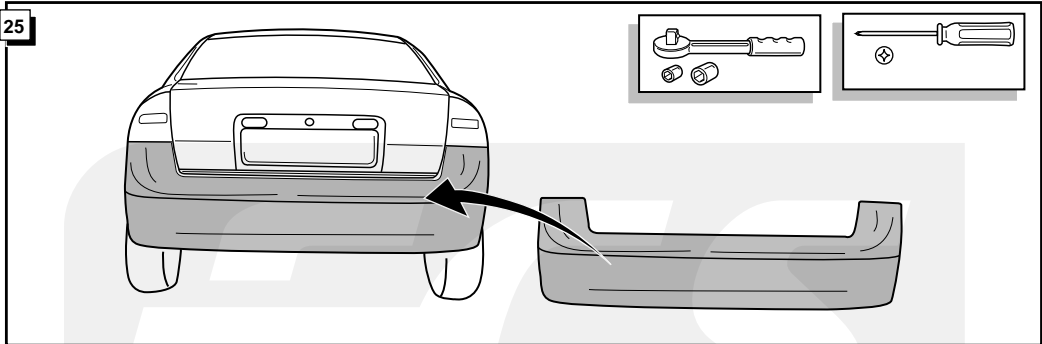

23

**! FUNKTIONEN KONTROLLIEREN !
CONTRÔLER LES FONCTIONS !
CHECK FUNCTIONS !
CONTROLER FUNCTIES !
CONTROLA LOS FUNCIONES!**