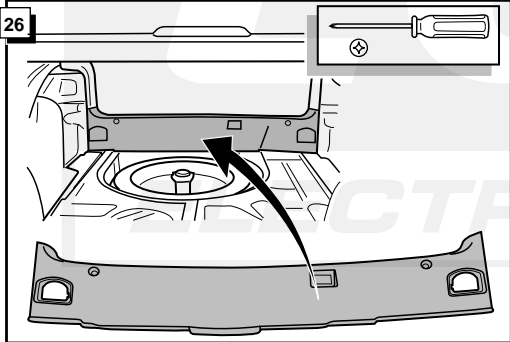

23

**! FUNKTIONEN KONTROLLIEREN !
CONTRÔLER LES FONCTIONS !
CHECK FUNCTIONS !
CONTROLER FUNCTIES !
CONTROLA LOS FUNCIONES!**