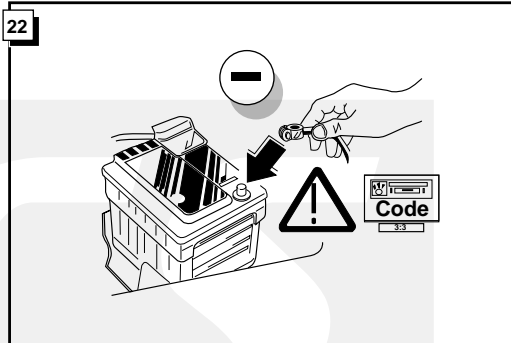

**Einbauanleitung Elektrosatz
Anhängervorrichtung mit 12-N Steckdose
lt. DIN/ISO Norm 1724**

**Instructions de montage du faisceau
électrique pour crochet d'attelage
conforme à la norme
DIN/ISO 1724 prise 12-N**

**Fitting instructions electric wiringkit
towbar with 12-N socket up to
DIN/ISO norm 1724**

**Montage-handleiding elektrokabelset voor
trekhaak met 12-N contactdoos
vlg. DIN/ISO norm 1724**

**Instrucciones de montaje de juego de cables
eléctricos para gancho de remolque con caja de
conexiones 12-N según norma DIN/ISO 1724**

**AUDI A6 SEDAN 1997- + 2002-
With Check Control**

Bestel Nr.: AU-003-BB

23

**! FUNKTIONEN KONTROLLIEREN !
 CONTRÔLER LES FONCTIONS !
 CHECK FUNCTIONS !
 CONTROLER FUNCTIES !
 CONTROLA LOS FUNCIONES!**

12