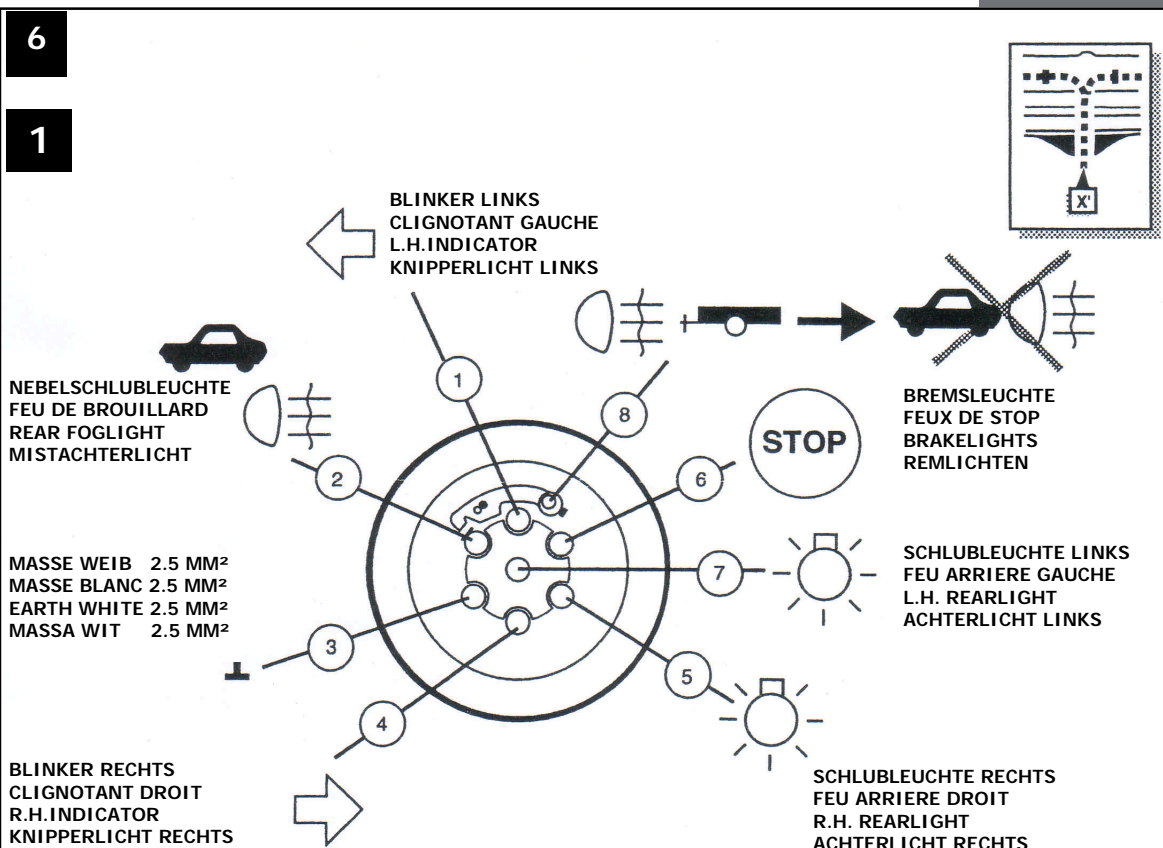

**BOSSA**

**RENAULT CLIO 1998 -**

**009-918<sup>©</sup>**

**RENAULT CLIO  
1998 -**

## ROUTING

5

6

1

D

FR

GB

NL

1=L	GELB	JAUNE	YELLOW	GEEL
2=54-G	BLAU	BLEU	BLUE	BLAUW
3=31 2.5 MM <sup>2</sup>	WEIß	BLANC	WHITE	WIT
4=R	GRÜN	VERT	GREEN	GROEN
5=58-R	BRAUN	MARRON	BROWN	BRUIN
6=54	ROT	ROUGE	RED	ROOD
7=58-L	SCHWARTZ	NOIR	BLACK	ZWART
8=58-B	GRAU	GRIS	GREY	GRIJS