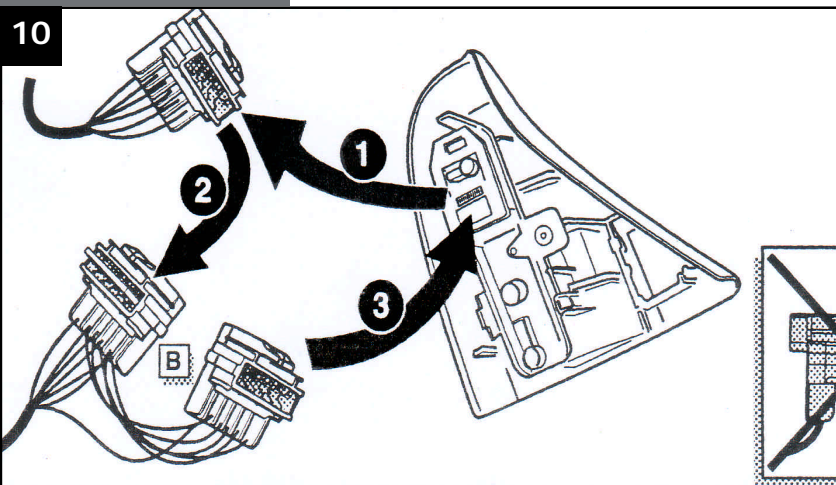

1=L	GELB	JAUNE	YELLOW	GEEL
2=54-G	BLAU	BLEU	BLUE	BLAUW
3=31 2.5 MM <sup>2</sup>	WEIß	BLANC	WHITE	WIT
4=R	GRÜN	VERT	GREEN	GROEN
5=58-R	BRAUN	MARRON	BROWN	BRUIN
6=54	ROT	ROUGE	RED	ROOD
7=58-L	SCHWARTZ	NOIR	BLACK	ZWART
8=58-B	GRAU	GRIS	GREY	GRIJS

2

8 LINKEN HECKLEUCHTESATZ  
FEU ARRIERE GAUCHE  
LEFT REARLIGHT UNIT  
LINKER ACHTERLICHT

10 RECHTEN HECKLEUCHTESATZ  
FEU ARRIERE DROIT  
RIGHT REARLIGHT UNIT  
RECHTER ACHTERLICHT

11

12

13

14

15