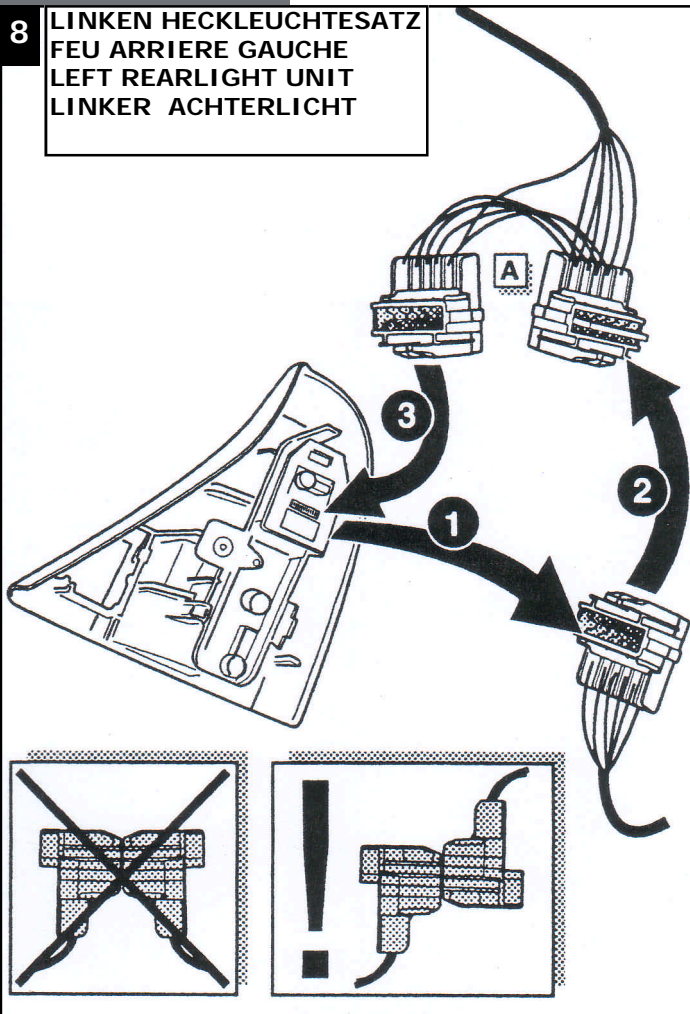

1=L	GELB	JAUNE	YELLOW	GEEL
2=54-G	BLAU	BLEU	BLUE	BLAUW
3=31 2.5 MM <sup>2</sup>	WEIß	BLANC	WHITE	WIT
4=R	GRÜN	VERT	GREEN	GROEN
5=58-R	BRAUN	MARRON	BROWN	BRUIN
6=54	ROT	ROUGE	RED	ROOD
7=58-L	SCHWARTZ	NOIR	BLACK	ZWART
8=58-B	GRAU	GRIS	GREY	GRIJS

2

8 LINKEN HECKLEUCHTESATZ  
FEU ARRIERE GAUCHE  
LEFT REARLIGHT UNIT  
LINKER ACHTERLICHT

10 RECHTEN HECKLEUCHTESATZ  
FEU ARRIERE DROIT  
RIGHT REARLIGHT UNIT  
RECHTER ACHTERLICHT

11

12

13

14

15