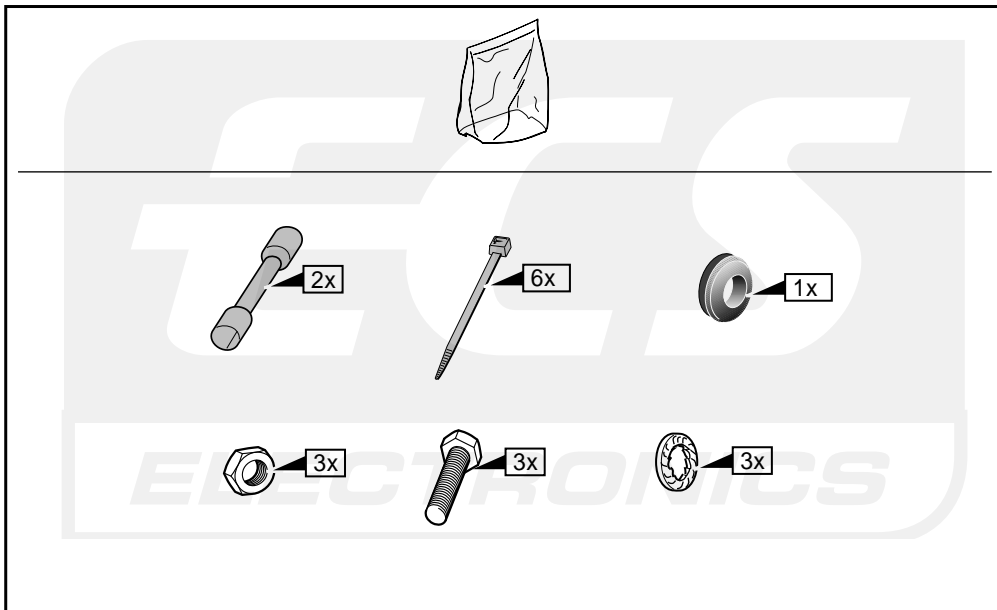

* Teilliste

* Liste de pieces

* Part list

* Onderdelenlijst