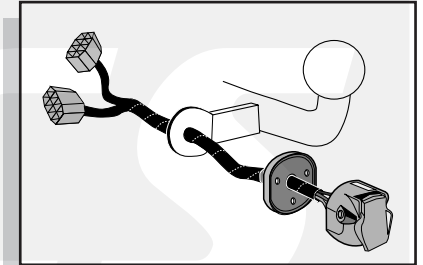

Einbauanleitung Elektrosatz
Anhängervorrichtung mit 12-N Steckdose
lt. DIN/ISO Norm 1724

Instructions de montage du faisceau
électrique pour crochet d'attelage
conforme à la norme
DIN/ISO 1724 prise 12-N

Fitting instructions electric wiringkit
towbar with 12-N socket up to
DIN/ISO norm 1724

Montage-handleiding elektrokabelset voor
trekhaak met 12-N contactdoos
vlgs. DIN/ISO norm 1724

VOLKSWAGEN GOLF III 1992-