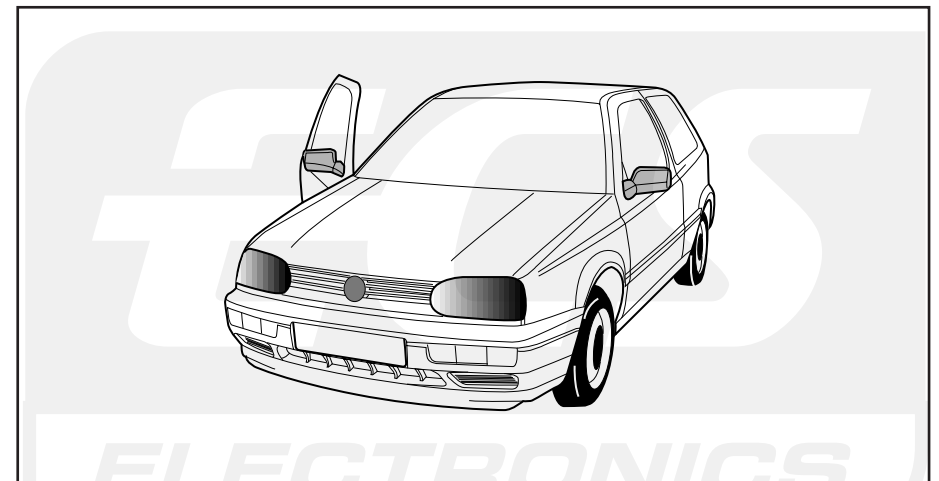

Einbauanleitung Elektrosatz
Anhängervorrichtung mit 12-N Steckdose
lt. DIN/ISO Norm 1724

Instructions de montage du faisceau
électrique pour crochet d'attelage
conforme à la norme
DIN/ISO 1724 prise 12-N

Fitting instructions electric wiringkit
towbar with 12-N socket up to
DIN/ISO norm 1724

Montage-handleiding elektrokabelset voor
trekhaak met 12-N contactdoos
vlgs. DIN/ISO norm 1724

VOLKSWAGEN GOLF III 1992-