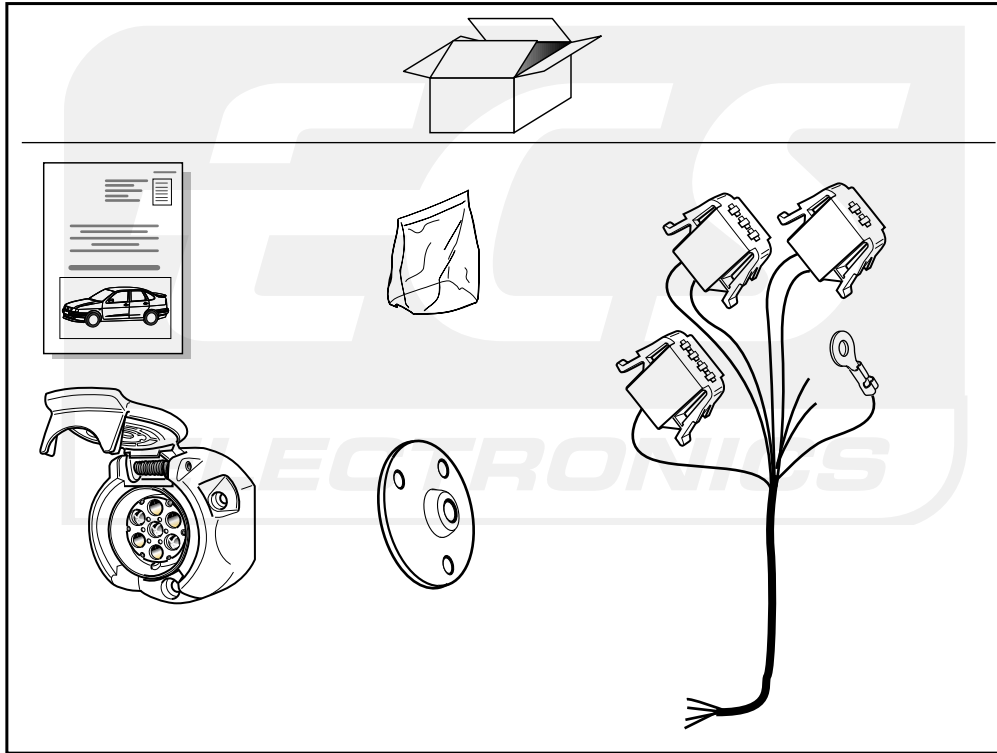

* Teilliste

* Liste de pieces

* Part list

* Onderdelenlijst