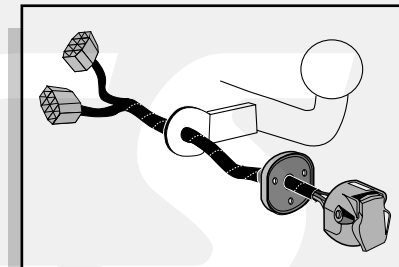

**Einbauanleitung Elektrosatz  
Anhängervorrichtung mit 12-N Steckdose  
lt. DIN/ISO Norm 1724**

**Instructions de montage du faisceau  
électrique pour crochet d'attelage  
conforme à la norme  
DIN/ISO 1724 prise 12-N**

**Fitting instructions electric wiringkit  
towbar with 12-N socket up to  
DIN/ISO norm 1724**

**Montage-handleiding elektrokabelset voor  
trekhaak met 12-N contactdoos  
vlg. DIN/ISO norm 1724**

Renault Twingo 1993-