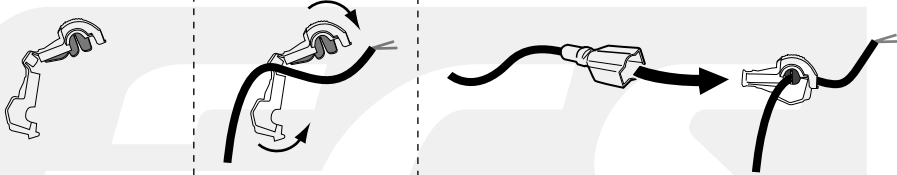

**Einbauanleitung Elektrosatz  
Anhängervorrichtung mit 12-N Steckdose  
lt. DIN/ISO Norm 1724**

**Instructions de montage du faisceau  
électrique pour crochet d'attelage  
conforme à la norme  
DIN/ISO 1724 prise 12-N**

# 11 Twingo Phase II 1999-

**INFO**

**1**

**2**

**3**

**9**

**Twingo Phase I 1993-1998**

**10**