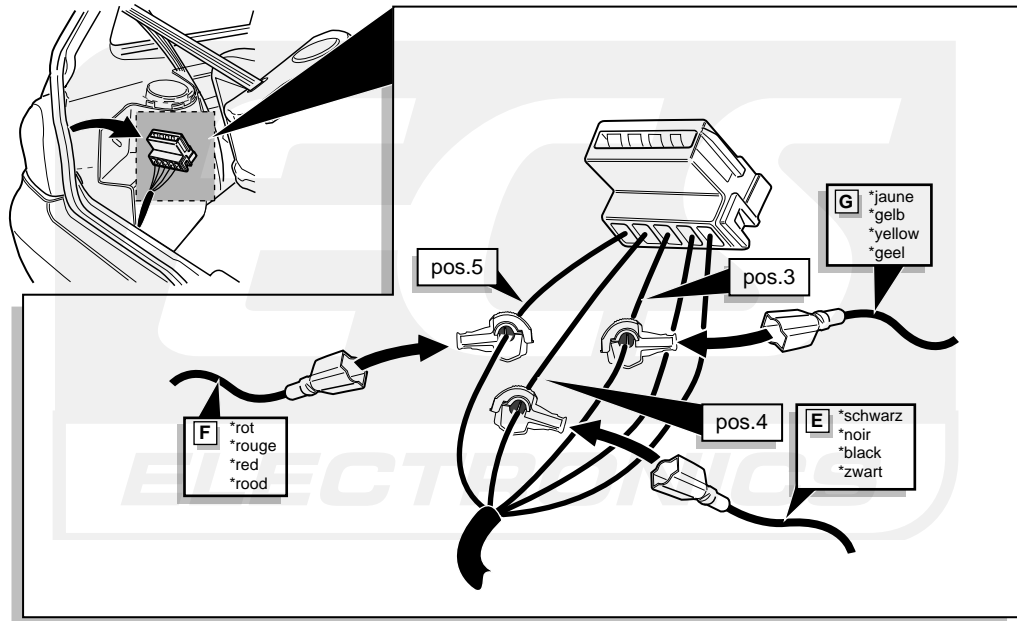

11 Twingo Phase II 1999-