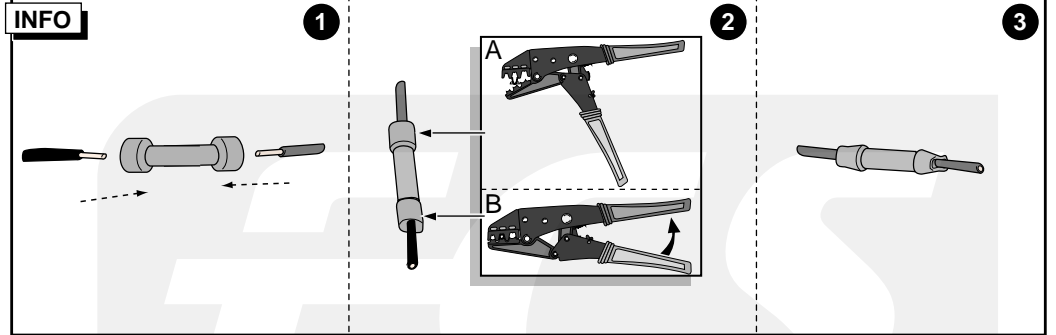

11 Twingo Phase II 1999-