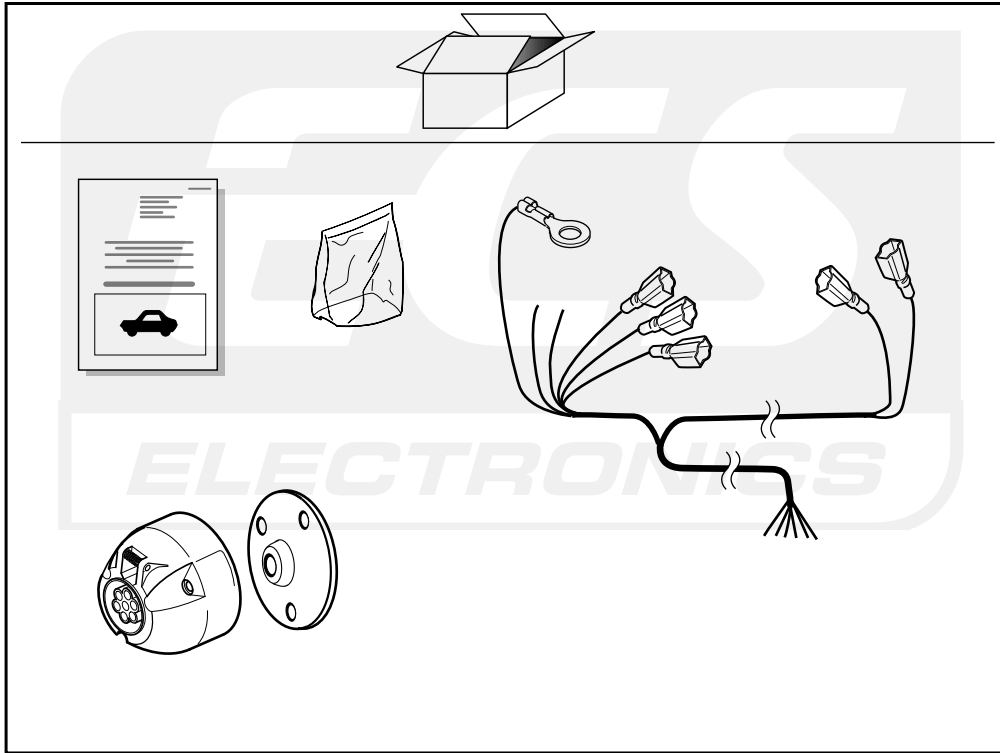

**Einbauanleitung Elektrosatz  
Anhängervorrichtung mit 12-N Steckdose  
lt. DIN/ISO Norm 1724**

**Instructions de montage du faisceau  
électrique pour crochet d'attelage  
conforme à la norme  
DIN/ISO 1724 prise 12-N**

**Fitting instructions electric wiringkit  
towbar with 12-N socket up to  
DIN/ISO norm 1724**

**Montage-handleiding elektrokabelset voor  
trekhaak met 12-N contactdoos  
vlg. DIN/ISO norm 1724**

Renault Twingo 1993-

Bestel Nr.: REN-009-B

\* Teilliste

\* Liste de pieces

\* Part list

\* Onderdelenlijst

6 1

	D	FR	GB	NL
1 = L	GELB	JAUNE	YELLOW	GEEL
2 = 54-G	BLAU	BLEU	BLUE	BLAUW
3 = 31 2,5mm <sup>2</sup>	WEIß	BLANC	WHITE	WIT
4 = R	GRÜN	VERT	GREEN	GROEN
5 = 58-R	BRAUN	MARRON	BROWN	BRUIN
6 = 54	ROT	ROUGE	RED	ROOD
7 = 58-L	SCHWARZ	NOIR	BLACK	ZWART
8 = 58-B	GRAU	GRIS	GREY	GRIJS