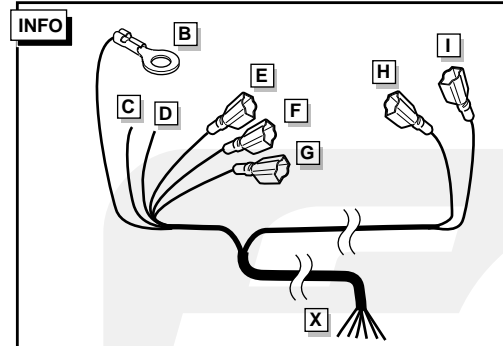

**Einbauanleitung Elektrosatz  
Anhängervorrichtung mit 12-N Steckdose  
lt. DIN/ISO Norm 1724**

**Instructions de montage du faisceau  
électrique pour crochet d'attelage  
conforme à la norme  
DIN/ISO 1724 prise 12-N**

**Fitting instructions electric wiringkit  
towbar with 12-N socket up to  
DIN/ISO norm 1724**

**Montage-handleiding elektrokabelset voor  
trekhaak met 12-N contactdoos  
vlg. DIN/ISO norm 1724**

Renault Twingo 1993-

Bestel Nr.: REN-009-B

\* Teilliste

\* Liste de pieces

\* Part list

\* Onderdelenlijst

6 1

	D	FR	GB	NL
1 = L	GELB	JAUNE	YELLOW	GEEL
2 = 54-G	BLAU	BLEU	BLUE	BLAUW
3 = 31 2,5mm <sup>2</sup>	WEIß	BLANC	WHITE	WIT
4 = R	GRÜN	VERT	GREEN	GROEN
5 = 58-R	BRAUN	MARRON	BROWN	BRUIN
6 = 54	ROT	ROUGE	RED	ROOD
7 = 58-L	SCHWARZ	NOIR	BLACK	ZWART
8 = 58-B	GRAU	GRIS	GREY	GRIJS