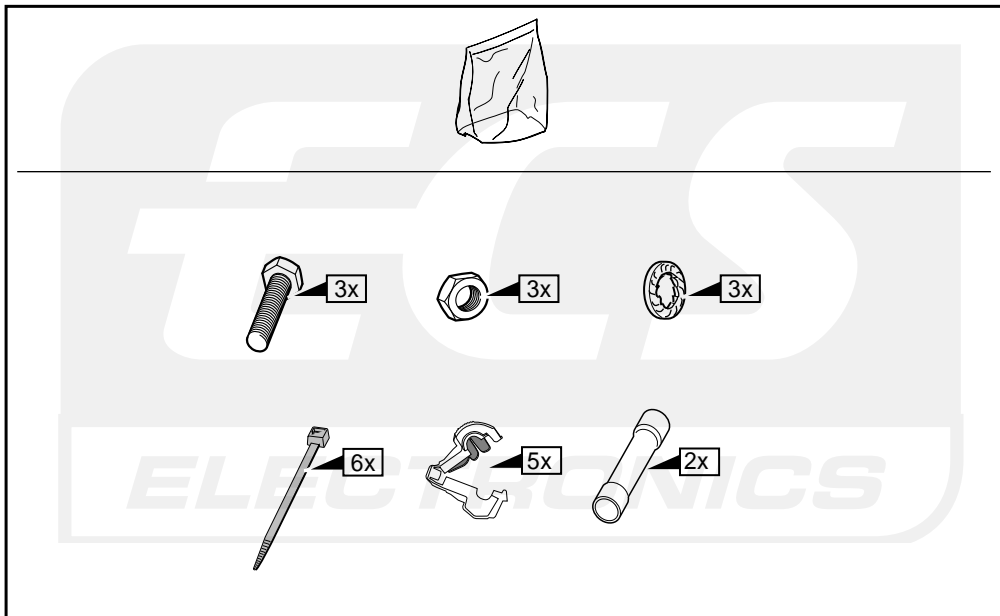

**Einbauanleitung Elektrosatz  
Anhängervorrichtung mit 12-N Steckdose  
lt. DIN/ISO Norm 1724**

**Instructions de montage du faisceau  
électrique pour crochet d'attelage  
conforme à la norme  
DIN/ISO 1724 prise 12-N**

**Fitting instructions electric wiringkit  
towbar with 12-N socket up to  
DIN/ISO norm 1724**

**Montage-handleiding elektrokabelset voor  
trekhaak met 12-N contactdoos  
vlg. DIN/ISO norm 1724**

Renault Twingo 1993-

Bestel Nr.: REN-009-B

\* Teilliste

\* Liste de pieces

\* Part list

\* Onderdelenlijst

6 1

	D	FR	GB	NL
1 = L	GELB	JAUNE	YELLOW	GEEL
2 = 54-G	BLAU	BLEU	BLUE	BLAUW
3 = 31 2,5mm <sup>2</sup>	WEIß	BLANC	WHITE	WIT
4 = R	GRÜN	VERT	GREEN	GROEN
5 = 58-R	BRAUN	MARRON	BROWN	BRUIN
6 = 54	ROT	ROUGE	RED	ROOD
7 = 58-L	SCHWARZ	NOIR	BLACK	ZWART
8 = 58-B	GRAU	GRIS	GREY	GRIJS