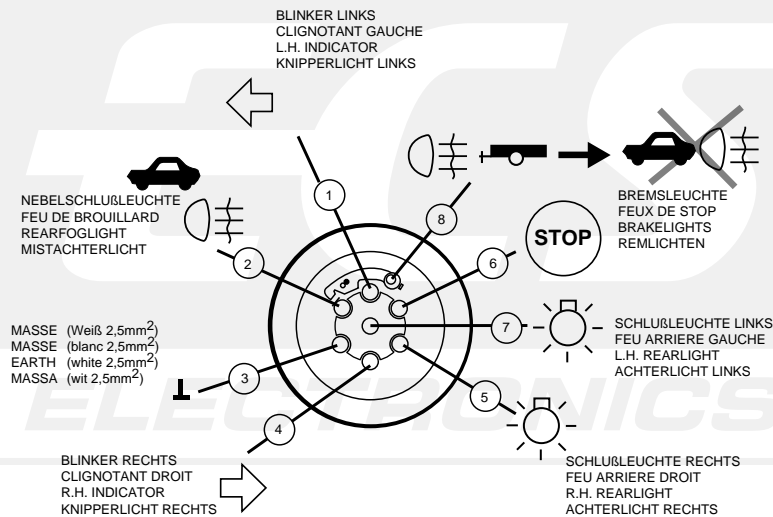

**Einbauanleitung Elektrosatz  
Anhängervorrichtung mit 12-N Steckdose  
lt. DIN/ISO Norm 1724**

**Instructions de montage du faisceau  
électrique pour crochet d'attelage  
conforme à la norme  
DIN/ISO 1724 prise 12-N**

**Fitting instructions electric wiringkit  
towbar with 12-N socket up to  
DIN/ISO norm 1724**

**Montage-handleiding elektrokabelset voor  
trekhaak met 12-N contactdoos  
vlg. DIN/ISO norm 1724**

Renault Twingo 1993-

Bestel Nr.: REN-009-B

\* Teilliste

\* Liste de pieces

\* Part list

\* Onderdelenlijst

6 1

	D	FR	GB	NL
1 = L	GELB	JAUNE	YELLOW	GEEL
2 = 54-G	BLAU	BLEU	BLUE	BLAUW
3 = 31 2,5mm <sup>2</sup>	WEIß	BLANC	WHITE	WIT
4 = R	GRÜN	VERT	GREEN	GROEN
5 = 58-R	BRAUN	MARRON	BROWN	BRUIN
6 = 54	ROT	ROUGE	RED	ROOD
7 = 58-L	SCHWARZ	NOIR	BLACK	ZWART
8 = 58-B	GRAU	GRIS	GREY	GRIJS

7

13

14

**! FUNKTIONEN KONTROLIEREN !**  
**! CONTRÔLER LES FONCTIONS !**  
**! CHECK FUNCTIONS !**  
**! CONTROLEER FUNCTIES !**

15

16