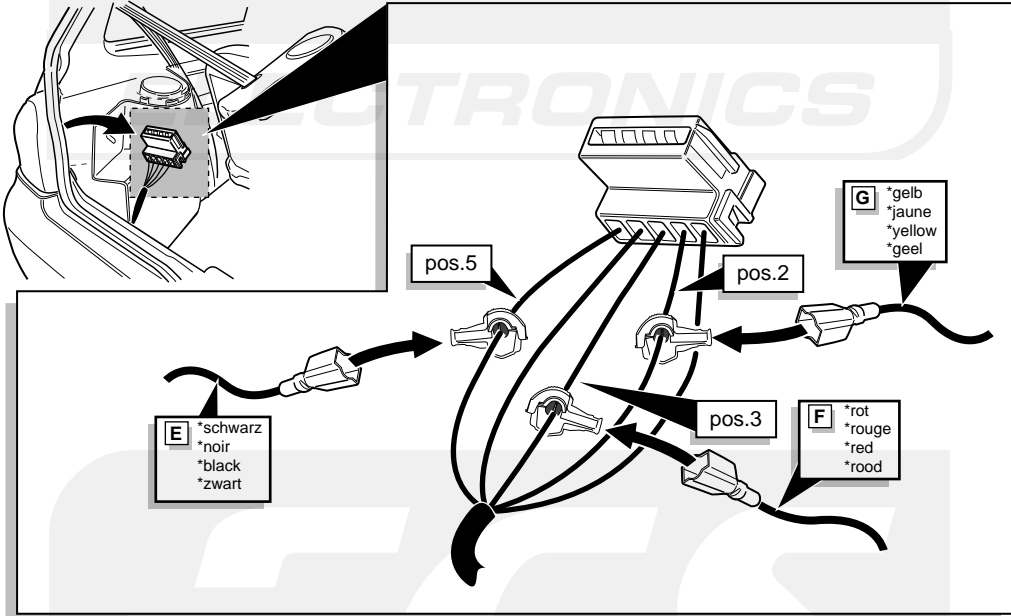

**Einbauanleitung Elektrosatz  
Anhängervorrichtung mit 12-N Steckdose  
lt. DIN/ISO Norm 1724**

**Instructions de montage du faisceau  
électrique pour crochet d'attelage  
conforme à la norme  
DIN/ISO 1724 prise 12-N**

**Fitting instructions electric wiringkit  
towbar with 12-N socket up to  
DIN/ISO norm 1724**

**Montage-handleiding elektrokabelset voor  
trekhaak met 12-N contactdoos  
vlg. DIN/ISO norm 1724**

Renault Twingo 1993-

# 11 Twingo Phase II 1999-

**INFO**

**1**

**2**

**3**

**9**

**Twingo Phase I 1993-1998**

**10**