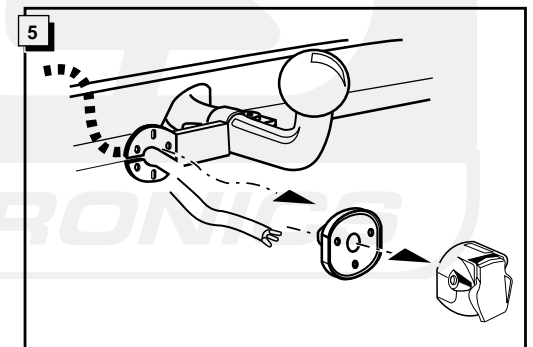

**Einbauanleitung Elektrosatz  
Anhängervorrichtung mit 12-N Steckdose  
lt. DIN/ISO Norm 1724**

**Instructions de montage du faisceau  
électrique pour crochet d'attelage  
conforme à la norme  
DIN/ISO 1724 prise 12-N**

**Fitting instructions electric wiringkit  
towbar with 12-N socket up to  
DIN/ISO norm 1724**

**Montage-handleiding elektrokabelset voor  
trekhaak met 12-N contactdoos  
vlg. DIN/ISO norm 1724**

Renault Twingo 1993-

Bestel Nr.: REN-009-B

\* Teilliste

\* Liste de pieces

\* Part list

\* Onderdelenlijst

6 1

	D	FR	GB	NL
1 = L	GELB	JAUNE	YELLOW	GEEL
2 = 54-G	BLAU	BLEU	BLUE	BLAUW
3 = 31 2,5mm <sup>2</sup>	WEIß	BLANC	WHITE	WIT
4 = R	GRÜN	VERT	GREEN	GROEN
5 = 58-R	BRAUN	MARRON	BROWN	BRUIN
6 = 54	ROT	ROUGE	RED	ROOD
7 = 58-L	SCHWARZ	NOIR	BLACK	ZWART
8 = 58-B	GRAU	GRIS	GREY	GRIJS