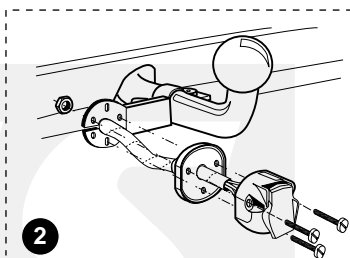

**Einbauanleitung Elektrosatz  
Anhängervorrichtung mit 12-N Steckdose  
lt. DIN/ISO Norm 1724**

**Instructions de montage du faisceau  
électrique pour crochet d'attelage  
conforme à la norme  
DIN/ISO 1724 prise 12-N**

**Fitting instructions electric wiringkit  
towbar with 12-N socket up to  
DIN/ISO norm 1724**

**Montage-handleiding elektrokabelset voor  
trekhaak met 12-N contactdoos  
vlg. DIN/ISO norm 1724**

Renault Twingo 1993-

Bestel Nr.: REN-009-B

\* Teilliste

\* Liste de pieces

\* Part list

\* Onderdelenlijst

6 1

	D	FR	GB	NL
1 = L	GELB	JAUNE	YELLOW	GEEL
2 = 54-G	BLAU	BLEU	BLUE	BLAUW
3 = 31 2,5mm <sup>2</sup>	WEIß	BLANC	WHITE	WIT
4 = R	GRÜN	VERT	GREEN	GROEN
5 = 58-R	BRAUN	MARRON	BROWN	BRUIN
6 = 54	ROT	ROUGE	RED	ROOD
7 = 58-L	SCHWARZ	NOIR	BLACK	ZWART
8 = 58-B	GRAU	GRIS	GREY	GRIJS