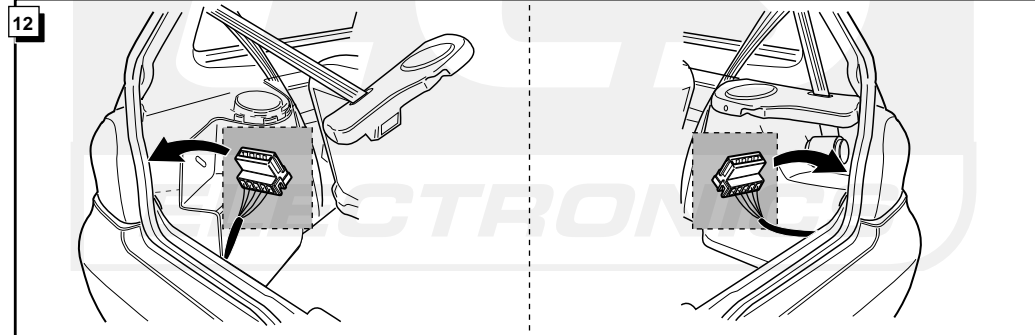

11 Twingo Phase II 1999-