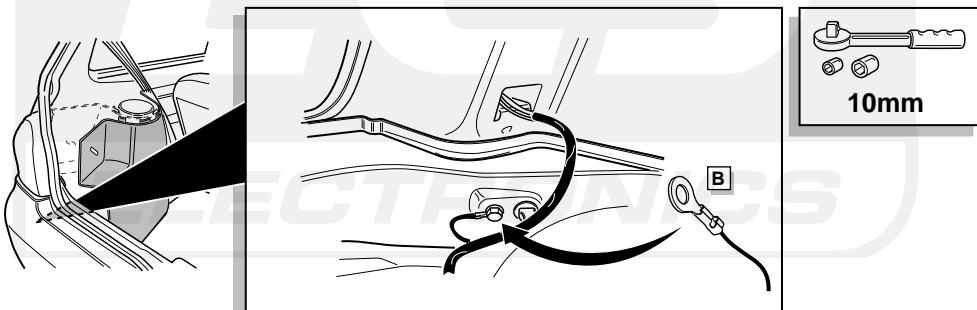

6 1

	D	FR	GB	NL
1 = L	GELB	JAUNE	YELLOW	GEEL
2 = 54-G	BLAU	BLEU	BLUE	BLAUW
3 = 31 2,5mm²	WEIß	BLANC	WHITE	WIT
4 = R	GRÜN	VERT	GREEN	GROEN
5 = 58-R	BRAUN	MARRON	BROWN	BRUIN
6 = 54	ROT	ROUGE	RED	ROOD
7 = 58-L	SCHWARZ	NOIR	BLACK	ZWART
8 = 58-B	GRAU	GRIS	GREY	GRIJS

7

13

14

! FUNKTIONEN KONTROLIEREN !
! CONTRÔLER LES FONCTIONS !
! CHECK FUNCTIONS !
! CONTROLEER FUNCTIES !

15

16