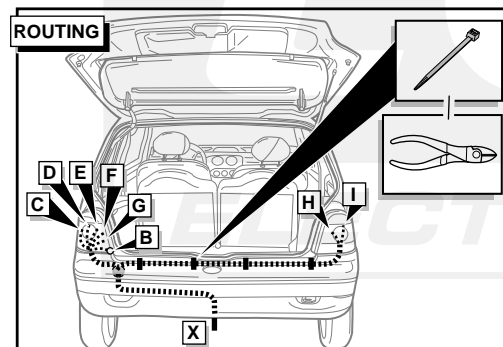

**Einbauanleitung Elektrosatz  
Anhängervorrichtung mit 12-N Steckdose  
lt. DIN/ISO Norm 1724**

**Instructions de montage du faisceau  
électrique pour crochet d'attelage  
conforme à la norme  
DIN/ISO 1724 prise 12-N**

Bestel Nr.: REN-009-B

\* Teilliste

\* Liste de pieces

\* Part list

\* Onderdelenlijst

6 1

	D	FR	GB	NL
1 = L	GELB	JAUNE	YELLOW	GEEL
2 = 54-G	BLAU	BLEU	BLUE	BLAUW
3 = 31 2,5mm <sup>2</sup>	WEIß	BLANC	WHITE	WIT
4 = R	GRÜN	VERT	GREEN	GROEN
5 = 58-R	BRAUN	MARRON	BROWN	BRUIN
6 = 54	ROT	ROUGE	RED	ROOD
7 = 58-L	SCHWARZ	NOIR	BLACK	ZWART
8 = 58-B	GRAU	GRIS	GREY	GRIJS