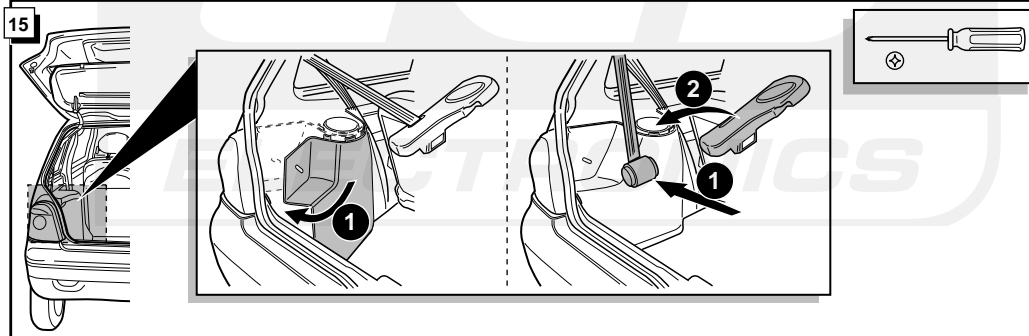

14

! FUNKTIONEN KONTROLIEREN !
! CONTRÔLER LES FONCTIONS !
! CHECK FUNCTIONS !
! CONTROLEER FUNCTIES !

15