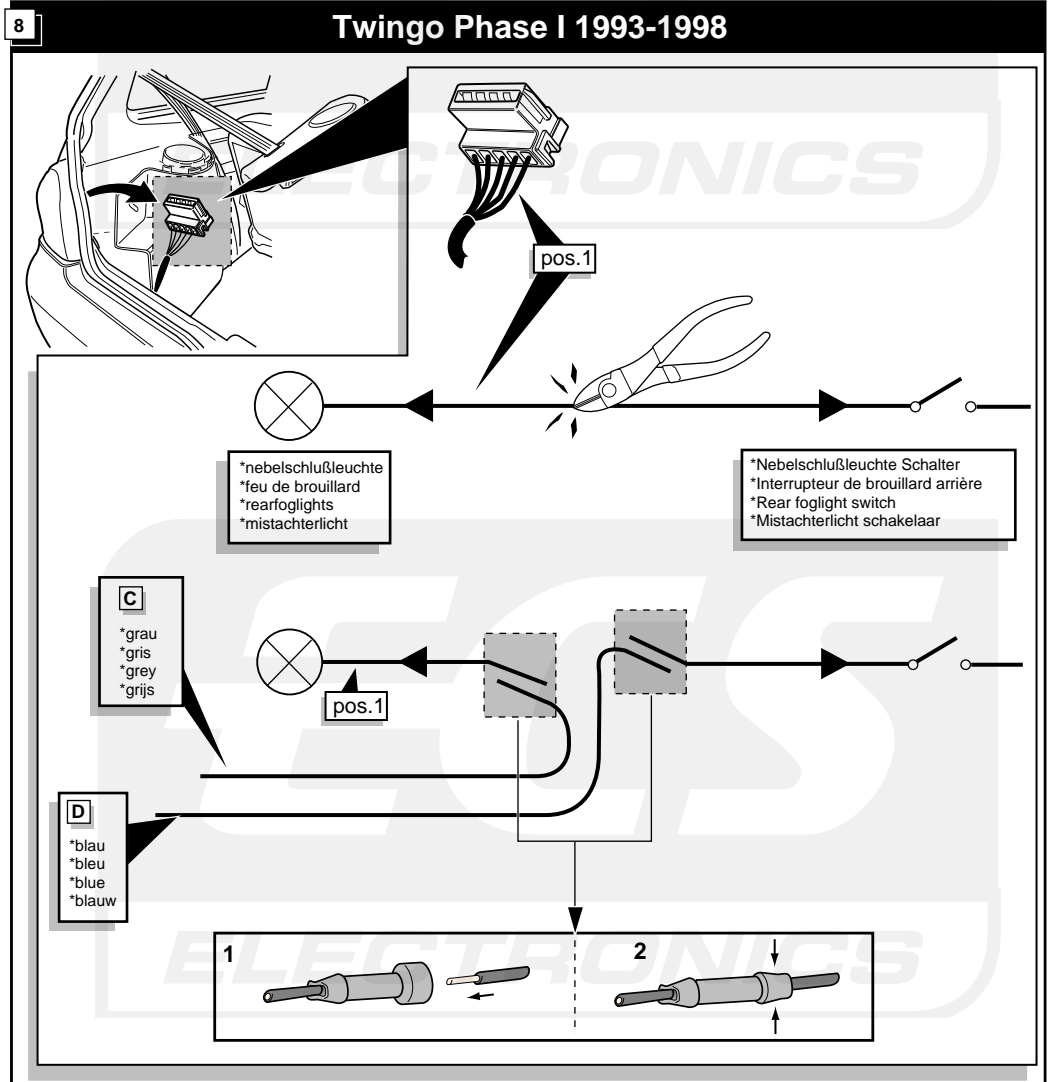

11 Twingo Phase II 1999-