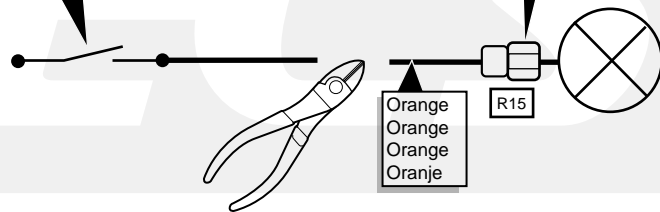

- Nebelschlußleuchte Schalter
- interrupteur du Feu de Brouillard
- Rearfoglight switch
- Mistachterlichtschakelaar

- Nebelschlußleuchte
- Feu de Brouillard
- Rearfoglight
- Mistachterlicht