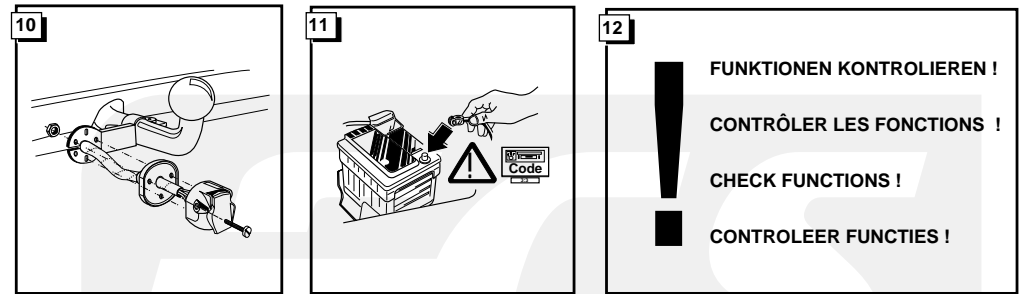

* Fig. 6 ist für Fahrzeuge mit Sprache.

* Fig. 6 est pour véhicules avec synthèse de parole.

* Fig. 6 is for vehicle with voice.

* Fig. 6 is voor voertuigen met spraak.