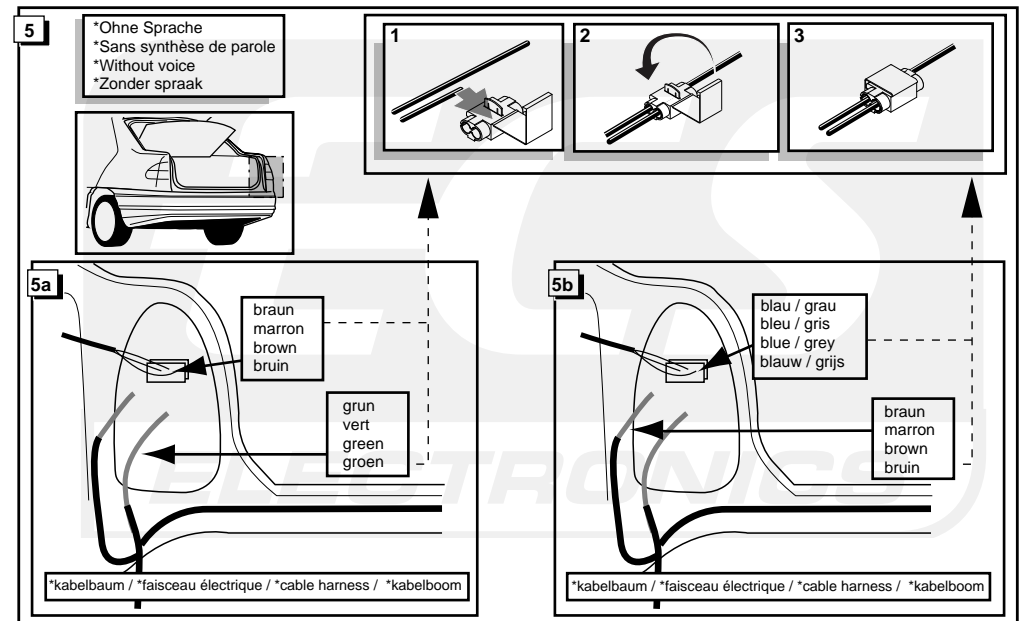

* Fig. 5 ist für Fahrzeuge ohne Sprache.   * Fig. 5 is for vehicles without voice.
* Fig. 5 est pour véhicules sans synthèse de parole.   * Fig. 5 is voor voertuigen zonder spraak.