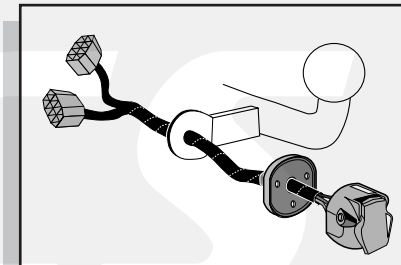

Montage-handleiding elektrokabelset voor
trekhaak met 12-N contactdoos
vlg. DIN/ISO norm 1724

Fitting instructions electric wiringkit
towbar with 12-N socket up to
DIN/ISO norm 1724

Einbauanleitung Elektrosatz
Anhängervorrichtung mit 12-N Steckdose
lt. DIN/ISO Norm 1724

Instructions de montage du faisceau
électrique pour crochet d'attelage
conforme à la norme DIN/ISO 1724
prise 12-N

RENAULT LAGUNA 1994-

Bestel Nr.: REN-023-B

* Teilliste

* Liste de pieces

* Part list

* Onderdelenlijst