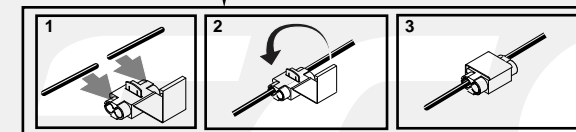

7

7a

- *Nebelschlußleuchte Schalter
- *Interrupteur de brouillard arrière
- *Foglight switch
- *Mistlichtschakelaar

7b

- Nebelschlußleuchte Schalter
- interrupteur du Feu de Brouillard
- Rearfoglight switch
- Mistachterlichtschakelaar

- Nebelschlußleuchte
- Feu de Brouillard
- Rearfoglight
- Mistachterlicht

7

- blau+grau
- bleu+gris
- blue+grey
- blauw+grijs

- *Nebelschlußleuchte Kabel
- *Cable de brouillard arrière
- *Rear-foglight wire
- *Mistachterlicht draad

7c

- *Nebelschlußleuchte Schalter
- *Interrupteur de brouillard arrière
- *Foglight switch
- *Mistlamp schakelaar

- orange
- orange
- orange
- oranje

- blau
- bleu
- blue
- blauw

- grau
- gris
- grey
- grijs

- *Nebelschlußleuchte
- *Feu de brouillard
- *Foglight
- *Mistlamp

8