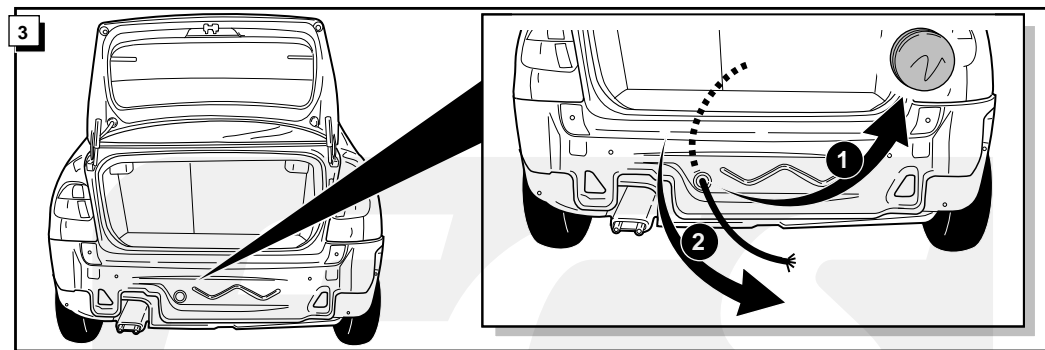

**Fitting instructions electric wiringkit
towbar with 12-N socket up to
DIN/ISO norm 1724**

**Montage-handleiding elektrokabelset voor
trekhaak met 12-N contactdoos
vlg. DIN/ISO norm 1724**

**Instrucciones de montaje de juego de cables
eléctricos para gancho de remolque con caja de
conexiones 12-N según norma DIN/ISO 1724**

SEAT TOLEDO SEDAN S5 1999-

Bestel Nr.: SE-004-BB

10

!

FUNKTIONEN KONTROLLIEREN !
 CONTRÔLER LES FONCTIONS !
 CHECK FUNCTIONS !
 CONTROLEER FUNCTIES !
 CONTROLA LOS FUNCIONES!

ROUTING

- * Den Elektrosetz gegen scharfe Teile schützen.
- * Protéger le faisceau électrique para pièce tranchante.
- * Protect the wiringkit from sharp edges.
- * Bescherm de kabelboom tegen scherpe delen.
- * Protejan los juego de cables contra partes afilados