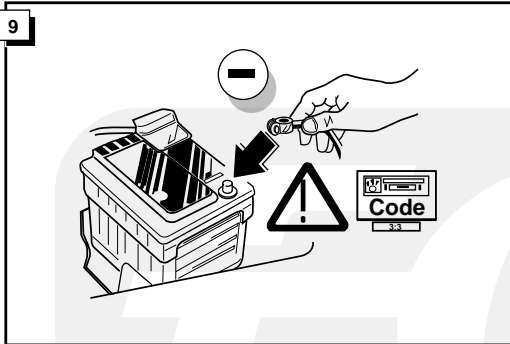

**Einbauanleitung Elektrosatz
Anhängervorrichtung mit 12-N Steckdose
lt. DIN/ISO Norm 1724**

**Instructions de montage du faisceau
électrique pour crochet d'attelage
conforme à la norme
DIN/ISO 1724 prise 12-N**

**Fitting instructions electric wiringkit
towbar with 12-N socket up to
DIN/ISO norm 1724**

**Montage-handleiding elektrokabelset voor
trekhaak met 12-N contactdoos
vlg. DIN/ISO norm 1724**

**Instrucciones de montaje de juego de cables
eléctricos para gancho de remolque con caja de
conexiones 12-N según norma DIN/ISO 1724**

SEAT TOLEDO SEDAN S5 1999-

Bestel Nr.: SE-004-BB

10

!

FUNKTIONEN KONTROLLIEREN !
 CONTRÔLER LES FONCTIONS !
 CHECK FUNCTIONS !
 CONTROLEER FUNCTIES !
 CONTROLA LOS FUNCIONES!

ROUTING

- * Den Elektrosetz gegen scharfe Teile schützen.
- * Protéger le faisceau électrique para pièce tranchante.
- * Protect the wiringkit from sharp edges.
- * Bescherm de kabelboom tegen scherpe delen.
- * Protejan los juego de cables contra partes afilados