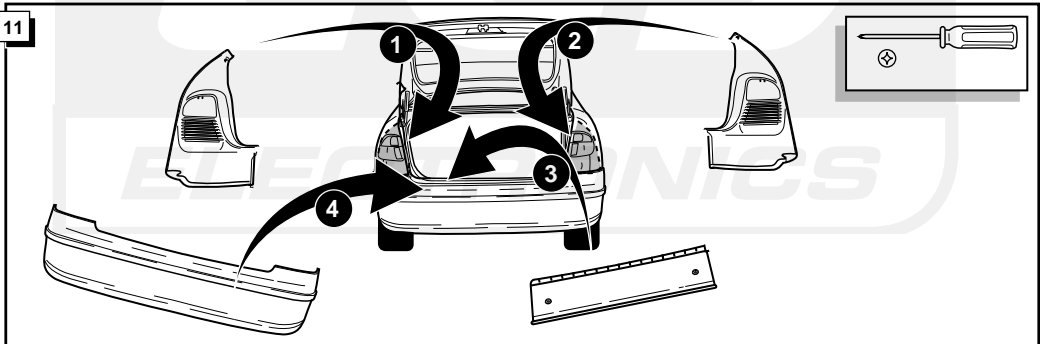

**Einbauanleitung Elektrosatz
Anhängervorrichtung mit 12-N Steckdose
lt. DIN/ISO Norm 1724**

**Instructions de montage du faisceau
électrique pour crochet d'attelage
conforme à la norme
DIN/ISO 1724 prise 12-N**

**Fitting instructions electric wiringkit
towbar with 12-N socket up to
DIN/ISO norm 1724**

**Montage-handleiding elektrokabelset voor
trekhaak met 12-N contactdoos
vlg. DIN/ISO norm 1724**

**Instrucciones de montaje de juego de cables
eléctricos para gancho de remolque con caja de
conexiones 12-N según norma DIN/ISO 1724**

SEAT TOLEDO SEDAN S5 1999-

Bestel Nr.: SE-004-BB

10

!

FUNKTIONEN KONTROLLIEREN !
 CONTRÔLER LES FONCTIONS !
 CHECK FUNCTIONS !
 CONTROLEER FUNCTIES !
 CONTROLA LOS FUNCIONES!

ROUTING

- * Den Elektrosetz gegen scharfe Teile schützen.
- * Protéger le faisceau électrique para pièce tranchante.
- * Protect the wiringkit from sharp edges.
- * Bescherm de kabelboom tegen scherpe delen.
- * Protejan los juego de cables contra partes afilados