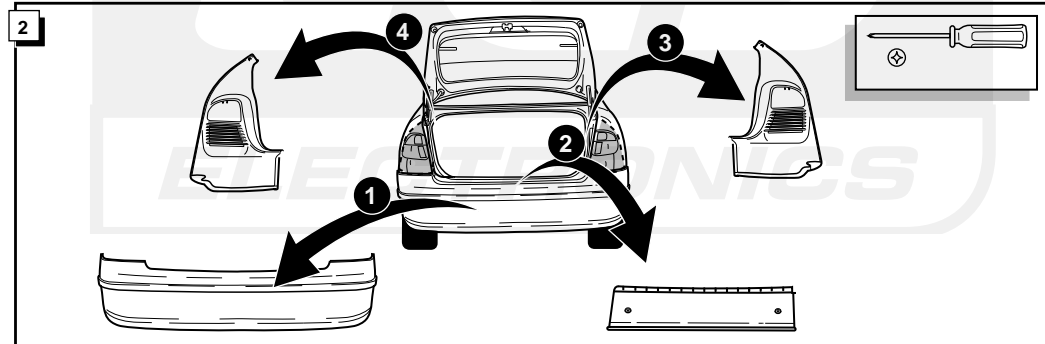

**Einbauanleitung Elektrosatz
Anhängervorrichtung mit 12-N Steckdose
lt. DIN/ISO Norm 1724**

**Instructions de montage du faisceau
électrique pour crochet d'attelage
conforme à la norme
DIN/ISO 1724 prise 12-N**

**Fitting instructions electric wiringkit
towbar with 12-N socket up to
DIN/ISO norm 1724**

**Montage-handleiding elektrokabelset voor
trekhaak met 12-N contactdoos
vlg. DIN/ISO norm 1724**

**Instrucciones de montaje de juego de cables
eléctricos para gancho de remolque con caja de
conexiones 12-N según norma DIN/ISO 1724**

SEAT TOLEDO SEDAN S5 1999-

Bestel Nr.: SE-004-BB

10

!

FUNKTIONEN KONTROLLIEREN !
 CONTRÔLER LES FONCTIONS !
 CHECK FUNCTIONS !
 CONTROLEER FUNCTIES !
 CONTROLA LOS FUNCIONES!

ROUTING

- * Den Elektrosetz gegen scharfe Teile schützen.
- * Protéger le faisceau électrique para pièce tranchante.
- * Protect the wiringkit from sharp edges.
- * Bescherm de kabelboom tegen scherpe delen.
- * Protejan los juego de cables contra partes afilados