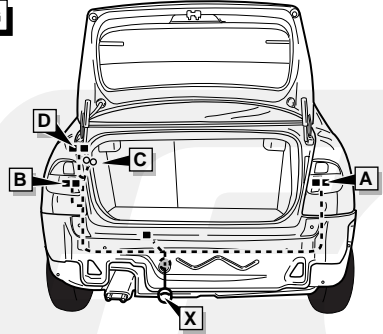

**Fitting instructions electric wiringkit
towbar with 12-N socket up to
DIN/ISO norm 1724**

**Montage-handleiding elektrokabelset voor
trekhaak met 12-N contactdoos
vlg. DIN/ISO norm 1724**

**Instrucciones de montaje de juego de cables
eléctricos para gancho de remolque con caja de
conexiones 12-N según norma DIN/ISO 1724**

SEAT TOLEDO SEDAN S5 1999-

Bestel Nr.: SE-004-BB

10

!

FUNKTIONEN KONTROLLIEREN !
 CONTRÔLER LES FONCTIONS !
 CHECK FUNCTIONS !
 CONTROLEER FUNCTIES !
 CONTROLA LOS FUNCIONES!

ROUTING

- * Den Elektrosetz gegen scharfe Teile schützen.
- * Protéger le faisceau électrique para pièce tranchante.
- * Protect the wiringkit from sharp edges.
- * Bescherm de kabelboom tegen scherpe delen.
- * Protejan los juego de cables contra partes afilados