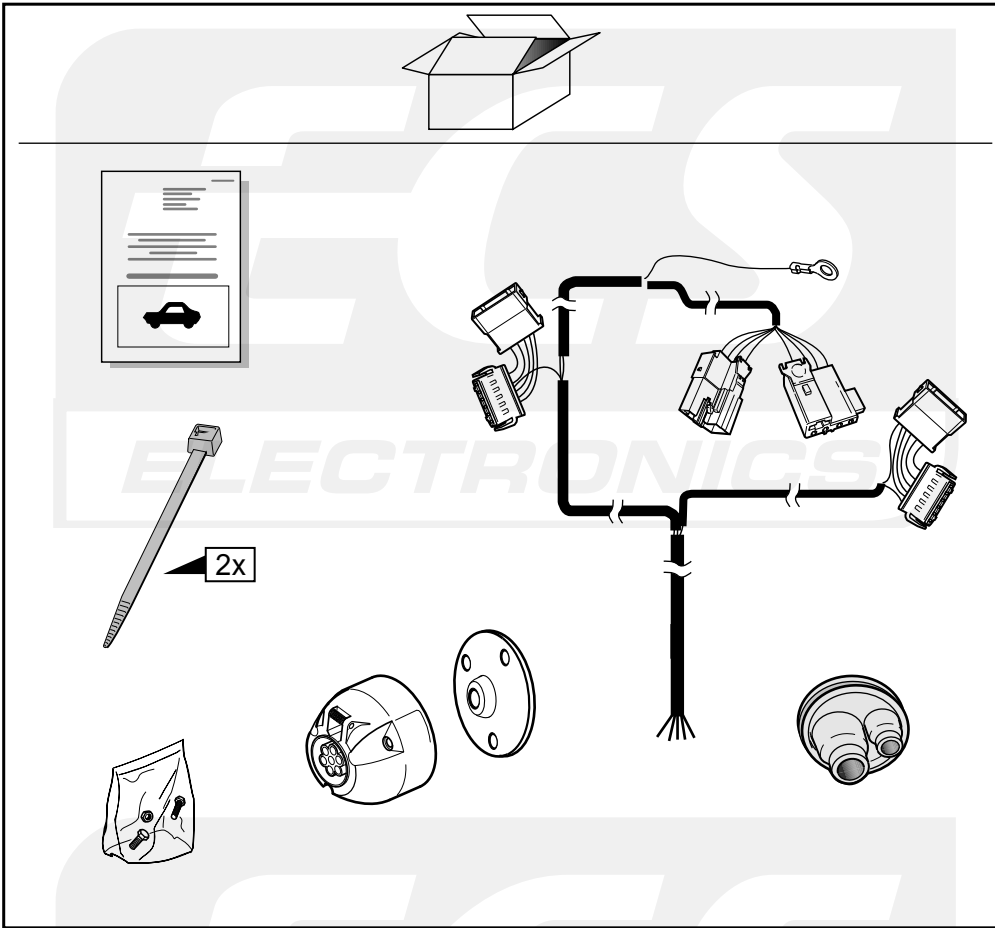

**Einbauanleitung Elektrosatz
Anhängervorrichtung mit 12-N Steckdose
lt. DIN/ISO Norm 1724**

**Instructions de montage du faisceau
électrique pour crochet d'attelage
conforme à la norme
DIN/ISO 1724 prise 12-N**

**Fitting instructions electric wiringkit
towbar with 12-N socket up to
DIN/ISO norm 1724**

**Montage-handleiding elektrokabelset voor
trekhaak met 12-N contactdoos
vlg. DIN/ISO norm 1724**

**Instrucciones de montaje de juego de cables
eléctricos para gancho de remolque con caja de
conexiones 12-N según norma DIN/ISO 1724**

SEAT TOLEDO SEDAN S5 1999-

Bestel Nr.: SE-004-BB

10

!

FUNKTIONEN KONTROLLIEREN !
 CONTRÔLER LES FONCTIONS !
 CHECK FUNCTIONS !
 CONTROLEER FUNCTIES !
 CONTROLA LOS FUNCIONES!

ROUTING

- * Den Elektrosetz gegen scharfe Teile schützen.
- * Protéger le faisceau électrique para pièce tranchante.
- * Protect the wiringkit from sharp edges.
- * Bescherm de kabelboom tegen scherpe delen.
- * Protejan los juego de cables contra partes afilados