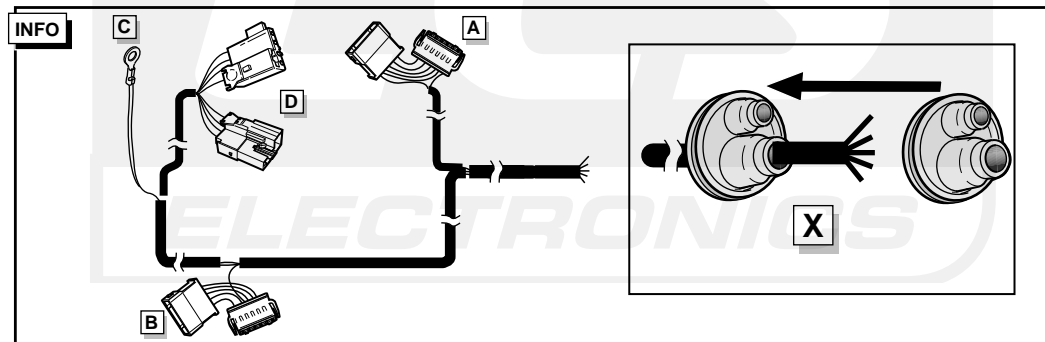

**Einbauanleitung Elektrosatz
Anhängervorrichtung mit 12-N Steckdose
lt. DIN/ISO Norm 1724**

**Instructions de montage du faisceau
électrique pour crochet d'attelage
conforme à la norme
DIN/ISO 1724 prise 12-N**

**Fitting instructions electric wiringkit
towbar with 12-N socket up to
DIN/ISO norm 1724**

**Montage-handleiding elektrokabelset voor
trekhaak met 12-N contactdoos
vlg. DIN/ISO norm 1724**

**Instrucciones de montaje de juego de cables
eléctricos para gancho de remolque con caja de
conexiones 12-N según norma DIN/ISO 1724**

SEAT TOLEDO SEDAN S5 1999-

Bestel Nr.: SE-004-BB

10

!

FUNKTIONEN KONTROLLIEREN !
 CONTRÔLER LES FONCTIONS !
 CHECK FUNCTIONS !
 CONTROLEER FUNCTIES !
 CONTROLA LOS FUNCIONES!

ROUTING

- * Den Elektrosetz gegen scharfe Teile schützen.
- * Protéger le faisceau électrique para pièce tranchante.
- * Protect the wiringkit from sharp edges.
- * Bescherm de kabelboom tegen scherpe delen.
- * Protejan los juego de cables contra partes afilados

INFO

**Anschluß Steckdose / Connection de la prise / Socket connection
Contactdoos aansluiting / Conexión del caja de enchufe**

DIN/ISO 1724		D	F	GB	NL	ES	Pmax
	1/L	gelb	jaune	yellow	geel	Amarillo	21W
	2	blau	bleu	blue	blauw	Azul	2x21W
	3/31	weiß	blanc	white	wit	Blanco	
	4/R	grün	vert	green	groen	Verde	21W
	5/58-R	braun	marron	brown	bruin	Marrón	52W
	6/54	rot	rouge	red	rood	Rojos	3x21W
	7/58-L	schwarz	noir	black	zwart	Negro	52W
	8/58-b	grau	gris	grey	grijs	Gris	2x21W