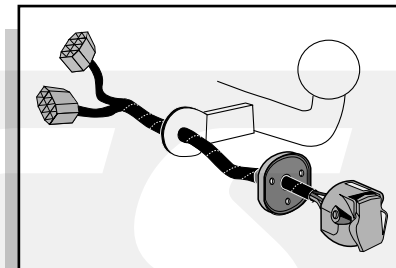

**Einbauanleitung Elektrosatz
Anhängervorrichtung mit 12-N Steckdose
lt. DIN/ISO Norm 1724**

**Instructions de montage du faisceau
électrique pour crochet d'attelage
conforme à la norme
DIN/ISO 1724 prise 12-N**

**Fitting instructions electric wiringkit
towbar with 12-N socket up to
DIN/ISO norm 1724**

**Montage-handleiding elektrokabelset voor
trekhaak met 12-N contactdoos
vlg. DIN/ISO norm 1724**

**Instrucciones de montaje de juego de cables
eléctricos para gancho de remolque con caja de
conexiones 12-N según norma DIN/ISO 1724**

SEAT TOLEDO SEDAN S5 1999-

Bestel Nr.: SE-004-BB

10

!

FUNKTIONEN KONTROLLIEREN !
 CONTRÔLER LES FONCTIONS !
 CHECK FUNCTIONS !
 CONTROLEER FUNCTIES !
 CONTROLA LOS FUNCIONES!

ROUTING

- * Den Elektrosetz gegen scharfe Teile schützen.
- * Protéger le faisceau électrique para pièce tranchante.
- * Protect the wiringkit from sharp edges.
- * Bescherm de kabelboom tegen scherpe delen.
- * Protejan los juego de cables contra partes afilados