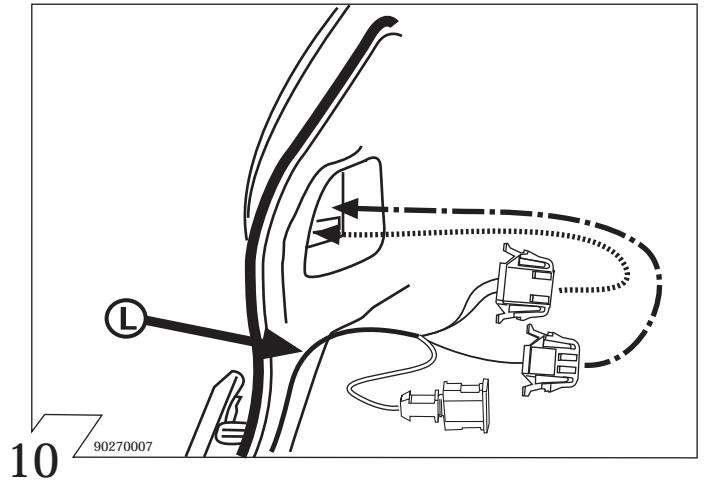

POLO 09/94 - 09/99

POLO CLASSIC 12/95 - 09/99

90270001

	Anschluss Steckdose	Connection de la prise	Socket connection	Conatto la presa
1/L	schwarz/weiß	noir/blanc	black/white	nero/bianco
2/54g	weiss	blanc white		bianco
3/31	braun marron		brown marrone	
4/R	schwarz/grün	noir/vert	black/green	nero/verde
5/58-R	grau/rot	gris/rouge	grey/red	grigio/rosso
6/54	schwarz/rot	noir/rouge	black/red	nero/rosso
7/58-L	grau/schwarz	gris/noir	grey/black	grigio/nero
8/58b	schwarz	noir black		nero

5 90500003

Funktionskontrolle!  
Check functions!  
Contrôler les Fonctions!  
Provo di funzionamento!

17

90500007

Die Einbauanleitung ist dem Kunden  
als Betriebsinformation zu übergeben.

Fitting instruction is to be handed  
to the customer!