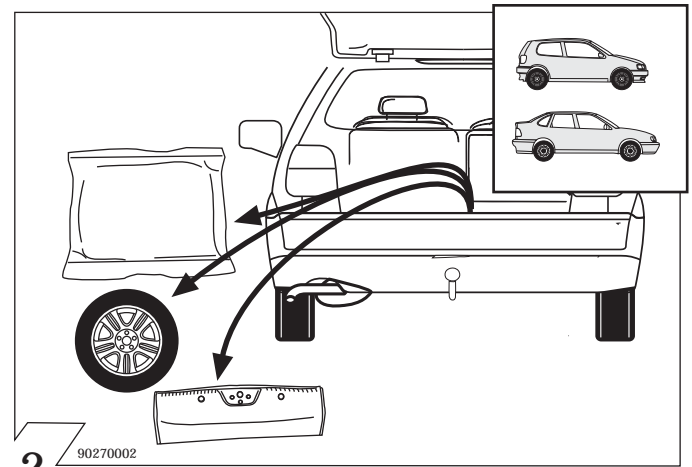

POLO 09/94 - 09/99

POLO CLASSIC 12/95 - 09/99

90270001

	Anschluss Steckdose	Connection de la prise	Socket connection	Conatto la presa
1/L	schwarz/weiß	noir/blanc	black/white	nero/bianco
2/54g	weiss	blanc white		bianco
3/31	braun marron		brown marrone	
4/R	schwarz/grün	noir/vert	black/green	nero/verde
5/58-R	grau/rot	gris/rouge	grey/red	grigio/rosso
6/54	schwarz/rot	noir/rouge	black/red	nero/rosso
7/58-L	grau/schwarz	gris/noir	grey/black	grigio/nero
8/58b	schwarz	noir black		nero

5 90500003

Funktionskontrolle!  
Check functions!  
Contrôler les Fonctions!  
Provo di funzionamento!

17

90500007

Die Einbauanleitung ist dem Kunden  
als Betriebsinformation zu übergeben.

Fitting instruction is to be handed  
to the customer!