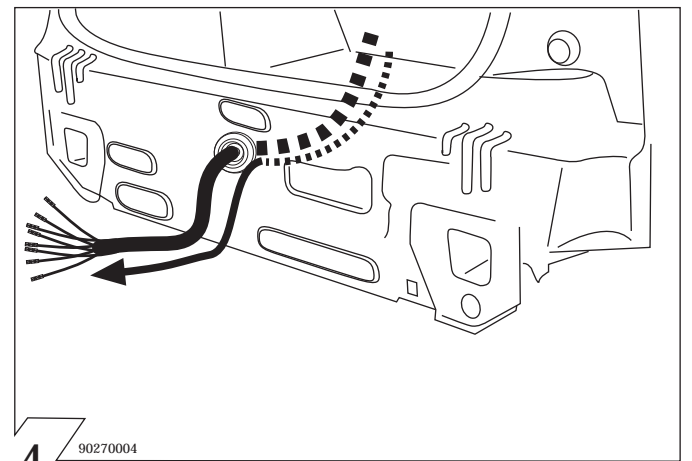

POLO 09/94 - 09/99

POLO CLASSIC 12/95 - 09/99

90270001

	Anschluss Steckdose	Connection de la prise	Socket connection	Conatto la presa
1/L	schwarz/weiß	noir/blanc	black/white	nero/bianco
2/54g	weiss	blanc white		bianco
3/31	braun marron		brown marrone	
4/R	schwarz/grün	noir/vert	black/green	nero/verde
5/58-R	grau/rot	gris/rouge	grey/red	grigio/rosso
6/54	schwarz/rot	noir/rouge	black/red	nero/rosso
7/58-L	grau/schwarz	gris/noir	grey/black	grigio/nero
8/58b	schwarz	noir black		nero

5 90500003

Funktionskontrolle!  
Check functions!  
Contrôler les Fonctions!  
Provo di funzionamento!

17

90500007

Die Einbauanleitung ist dem Kunden  
als Betriebsinformation zu übergeben.

Fitting instruction is to be handed  
to the customer!