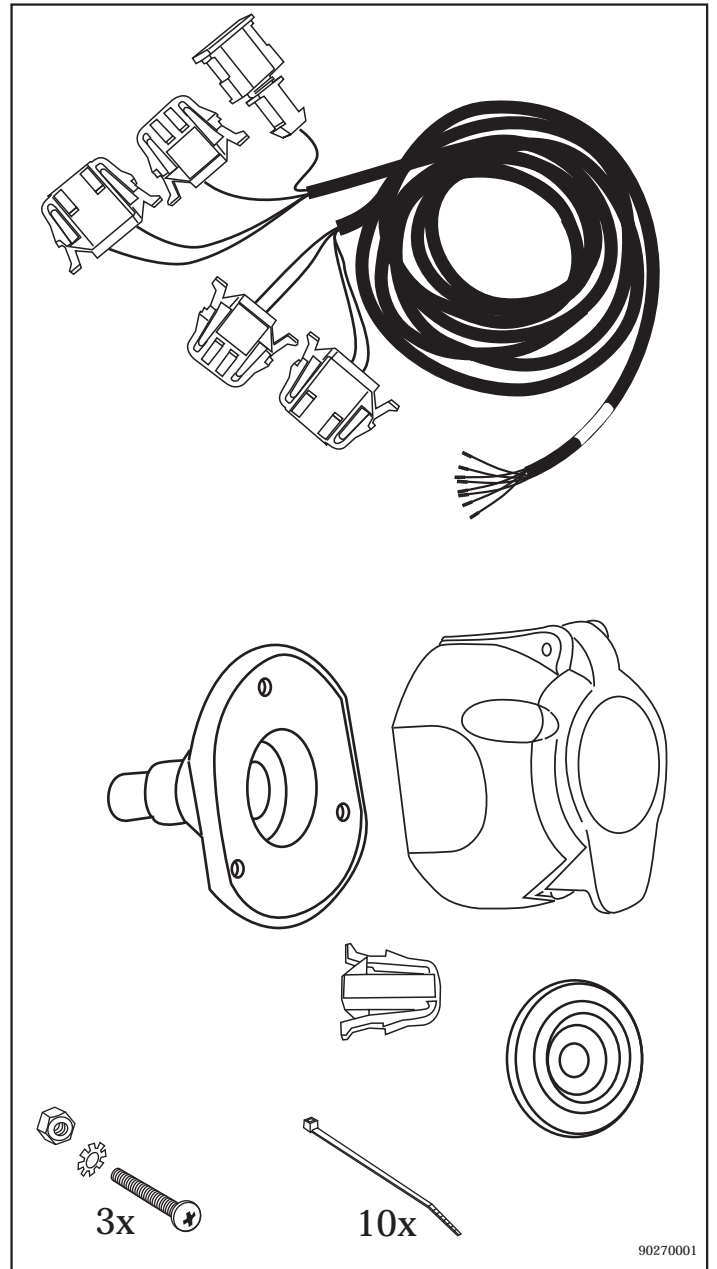

POLO 09/94 - 09/99

POLO CLASSIC 12/95 - 09/99

90270001

	Anschluss Steckdose	Connection de la prise	Socket connection	Conatto la presa
1/L	schwarz/weiß	noir/blanc	black/white	nero/bianco
2/54g	weiss	blanc white		bianco
3/31	braun marron		brown marrone	
4/R	schwarz/grün	noir/vert	black/green	nero/verde
5/58-R	grau/rot	gris/rouge	grey/red	grigio/rosso
6/54	schwarz/rot	noir/rouge	black/red	nero/rosso
7/58-L	grau/schwarz	gris/noir	grey/black	grigio/nero
8/58b	schwarz	noir black		nero

5 90500003

Funktionskontrolle!  
Check functions!  
Contrôler les Fonctions!  
Provo di funzionamento!

17

90500007

Die Einbauanleitung ist dem Kunden  
als Betriebsinformation zu übergeben.

Fitting instruction is to be handed  
to the customer!