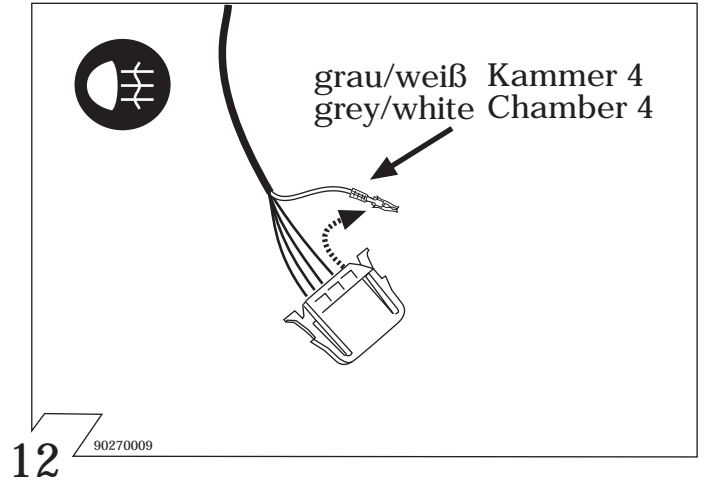

POLO 09/94 - 09/99

POLO CLASSIC 12/95 - 09/99

90270001

	Anschluss Steckdose	Connection de la prise	Socket connection	Conatto la presa
1/L	schwarz/weiß	noir/blanc	black/white	nero/bianco
2/54g	weiss	blanc white		bianco
3/31	braun marron		brown marrone	
4/R	schwarz/grün	noir/vert	black/green	nero/verde
5/58-R	grau/rot	gris/rouge	grey/red	grigio/rosso
6/54	schwarz/rot	noir/rouge	black/red	nero/rosso
7/58-L	grau/schwarz	gris/noir	grey/black	grigio/nero
8/58b	schwarz	noir black		nero

5 90500003

Funktionskontrolle!  
Check functions!  
Contrôler les Fonctions!  
Provo di funzionamento!

17

90500007

Die Einbauanleitung ist dem Kunden  
als Betriebsinformation zu übergeben.

Fitting instruction is to be handed  
to the customer!