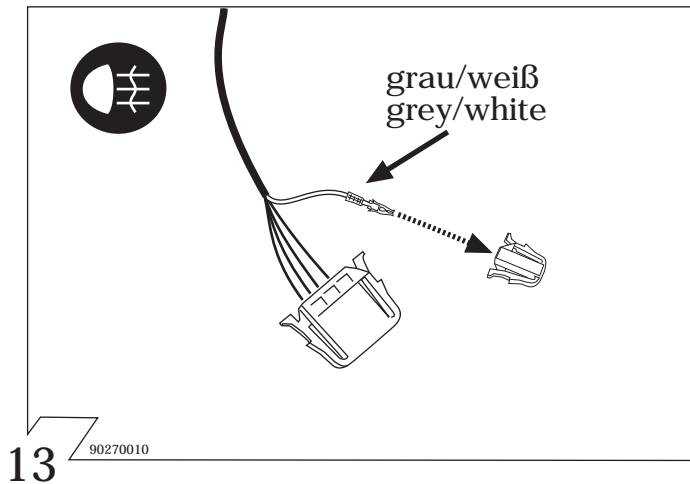

POLO 09/94 - 09/99

POLO CLASSIC 12/95 - 09/99

90270001

	Anschluss Steckdose	Connection de la prise	Socket connection	Conatto la presa
1/L	schwarz/weiß	noir/blanc	black/white	nero/bianco
2/54g	weiss	blanc white		bianco
3/31	braun marron		brown marrone	
4/R	schwarz/grün	noir/vert	black/green	nero/verde
5/58-R	grau/rot	gris/rouge	grey/red	grigio/rosso
6/54	schwarz/rot	noir/rouge	black/red	nero/rosso
7/58-L	grau/schwarz	gris/noir	grey/black	grigio/nero
8/58b	schwarz	noir black		nero

5 90500003

Funktionskontrolle!  
Check functions!  
Contrôler les Fonctions!  
Provo di funzionamento!

17

90500007

Die Einbauanleitung ist dem Kunden  
als Betriebsinformation zu übergeben.

Fitting instruction is to be handed  
to the customer!