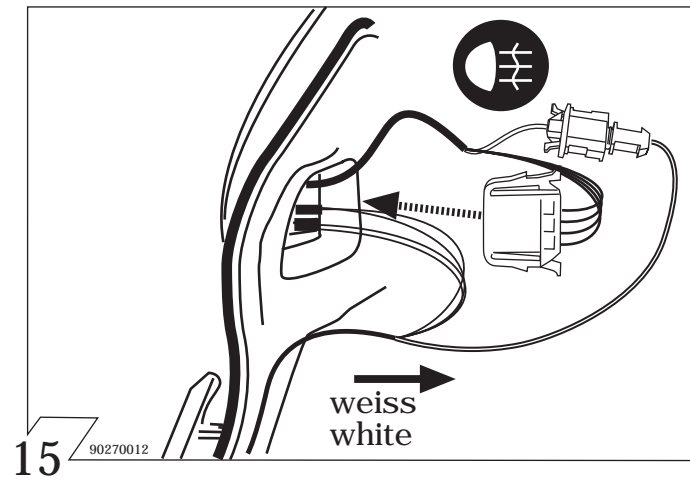

POLO 09/94 - 09/99

POLO CLASSIC 12/95 - 09/99

90270001

	Anschluss Steckdose	Connection de la prise	Socket connection	Conatto la presa
1/L	schwarz/weiß	noir/blanc	black/white	nero/bianco
2/54g	weiss	blanc white		bianco
3/31	braun marron		brown marrone	
4/R	schwarz/grün	noir/vert	black/green	nero/verde
5/58-R	grau/rot	gris/rouge	grey/red	grigio/rosso
6/54	schwarz/rot	noir/rouge	black/red	nero/rosso
7/58-L	grau/schwarz	gris/noir	grey/black	grigio/nero
8/58b	schwarz	noir black		nero

5 90500003

Funktionskontrolle!  
Check functions!  
Contrôler les Fonctions!  
Provo di funzionamento!

17

90500007

Die Einbauanleitung ist dem Kunden  
als Betriebsinformation zu übergeben.

Fitting instruction is to be handed  
to the customer!