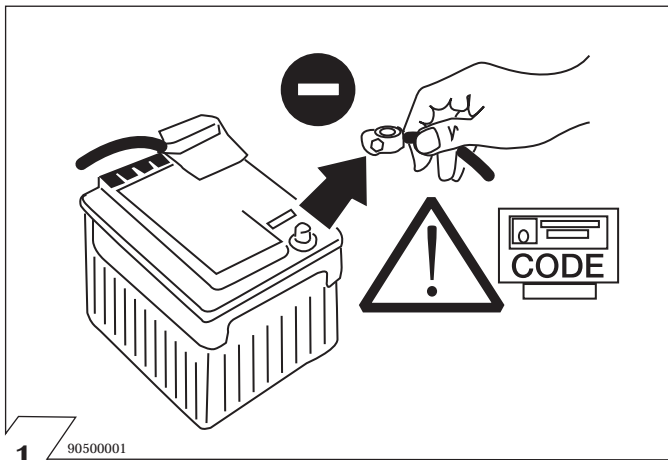

POLO 09/94 - 09/99

POLO CLASSIC 12/95 - 09/99

90270001

	Anschluss Steckdose	Connection de la prise	Socket connection	Conatto la presa
1/L	schwarz/weiß	noir/blanc	black/white	nero/bianco
2/54g	weiss	blanc white		bianco
3/31	braun marron		brown marrone	
4/R	schwarz/grün	noir/vert	black/green	nero/verde
5/58-R	grau/rot	gris/rouge	grey/red	grigio/rosso
6/54	schwarz/rot	noir/rouge	black/red	nero/rosso
7/58-L	grau/schwarz	gris/noir	grey/black	grigio/nero
8/58b	schwarz	noir black		nero

5 90500003

Funktionskontrolle!  
Check functions!  
Contrôler les Fonctions!  
Provo di funzionamento!

17

90500007

Die Einbauanleitung ist dem Kunden  
als Betriebsinformation zu übergeben.

Fitting instruction is to be handed  
to the customer!