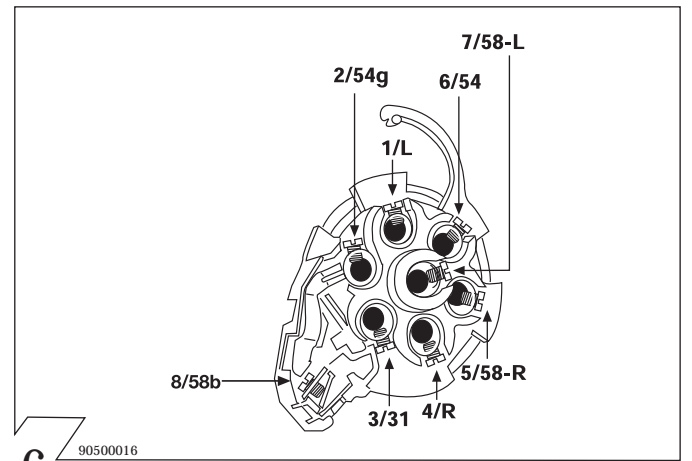

POLO 09/94 - 09/99

POLO CLASSIC 12/95 - 09/99

90270001

	Anschluss Steckdose	Connection de la prise	Socket connection	Conatto la presa
1/L	schwarz/weiß	noir/blanc	black/white	nero/bianco
2/54g	weiss	blanc white		bianco
3/31	braun marron		brown marrone	
4/R	schwarz/grün	noir/vert	black/green	nero/verde
5/58-R	grau/rot	gris/rouge	grey/red	grigio/rosso
6/54	schwarz/rot	noir/rouge	black/red	nero/rosso
7/58-L	grau/schwarz	gris/noir	grey/black	grigio/nero
8/58b	schwarz	noir black		nero

5 90500003

Funktionskontrolle!  
Check functions!  
Contrôler les Fonctions!  
Provo di funzionamento!

17

90500007

Die Einbauanleitung ist dem Kunden  
als Betriebsinformation zu übergeben.

Fitting instruction is to be handed  
to the customer!