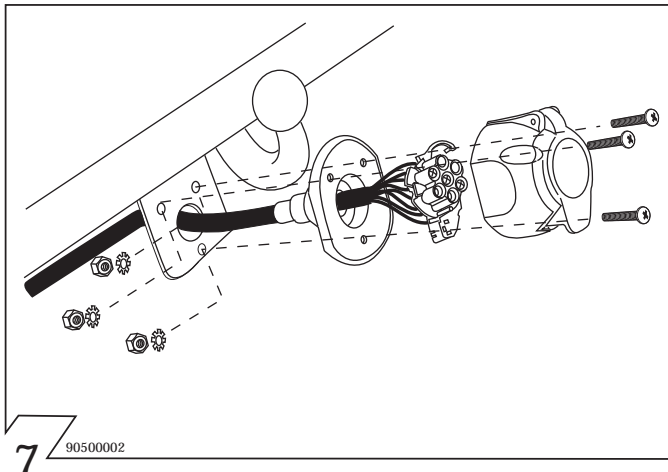

POLO 09/94 - 09/99

POLO CLASSIC 12/95 - 09/99

90270001

	Anschluss Steckdose	Connection de la prise	Socket connection	Conatto la presa
1/L	schwarz/weiß	noir/blanc	black/white	nero/bianco
2/54g	weiss	blanc white		bianco
3/31	braun marron		brown marrone	
4/R	schwarz/grün	noir/vert	black/green	nero/verde
5/58-R	grau/rot	gris/rouge	grey/red	grigio/rosso
6/54	schwarz/rot	noir/rouge	black/red	nero/rosso
7/58-L	grau/schwarz	gris/noir	grey/black	grigio/nero
8/58b	schwarz	noir black		nero

5 90500003

Funktionskontrolle!  
Check functions!  
Contrôler les Fonctions!  
Provo di funzionamento!

17

90500007

Die Einbauanleitung ist dem Kunden  
als Betriebsinformation zu übergeben.

Fitting instruction is to be handed  
to the customer!