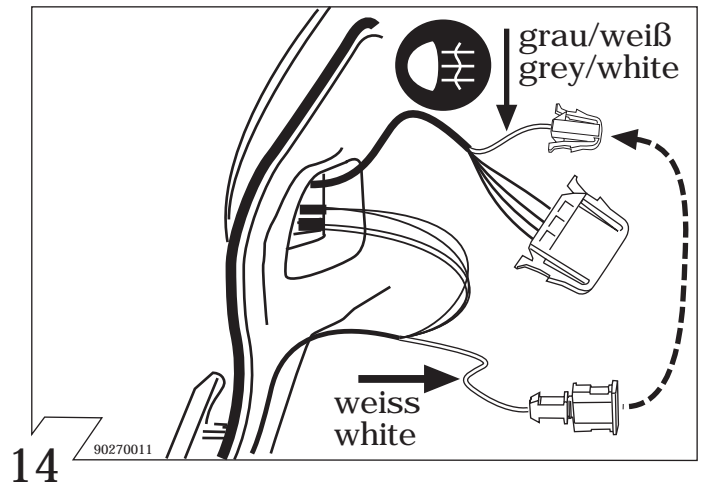

POLO 09/94 - 09/99

POLO CLASSIC 12/95 - 09/99

90270001

	Anschluss Steckdose	Connection de la prise	Socket connection	Conatto la presa
1/L	schwarz/weiß	noir/blanc	black/white	nero/bianco
2/54g	weiss	blanc white		bianco
3/31	braun marron		brown marrone	
4/R	schwarz/grün	noir/vert	black/green	nero/verde
5/58-R	grau/rot	gris/rouge	grey/red	grigio/rosso
6/54	schwarz/rot	noir/rouge	black/red	nero/rosso
7/58-L	grau/schwarz	gris/noir	grey/black	grigio/nero
8/58b	schwarz	noir black		nero

5 90500003

Funktionskontrolle!  
Check functions!  
Contrôler les Fonctions!  
Provo di funzionamento!

17

90500007

Die Einbauanleitung ist dem Kunden  
als Betriebsinformation zu übergeben.

Fitting instruction is to be handed  
to the customer!