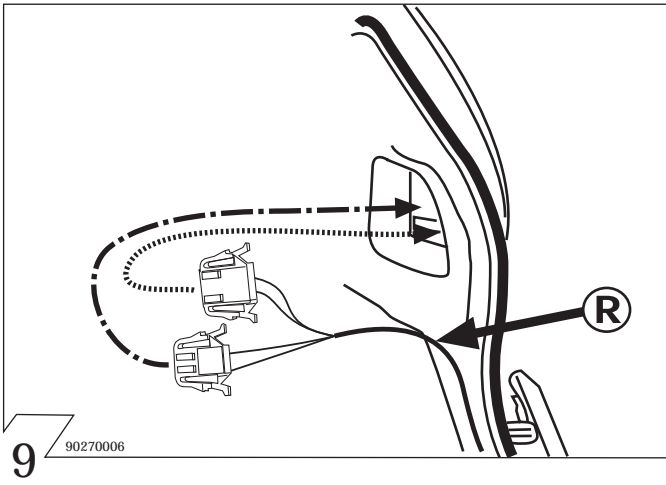

POLO 09/94 - 09/99

POLO CLASSIC 12/95 - 09/99

90270001

	Anschluss Steckdose	Connection de la prise	Socket connection	Conatto la presa
1/L	schwarz/weiß	noir/blanc	black/white	nero/bianco
2/54g	weiss	blanc white		bianco
3/31	braun marron		brown marrone	
4/R	schwarz/grün	noir/vert	black/green	nero/verde
5/58-R	grau/rot	gris/rouge	grey/red	grigio/rosso
6/54	schwarz/rot	noir/rouge	black/red	nero/rosso
7/58-L	grau/schwarz	gris/noir	grey/black	grigio/nero
8/58b	schwarz	noir black		nero

5 90500003

Funktionskontrolle!  
Check functions!  
Contrôler les Fonctions!  
Provo di funzionamento!

17

90500007

Die Einbauanleitung ist dem Kunden  
als Betriebsinformation zu übergeben.

Fitting instruction is to be handed  
to the customer!