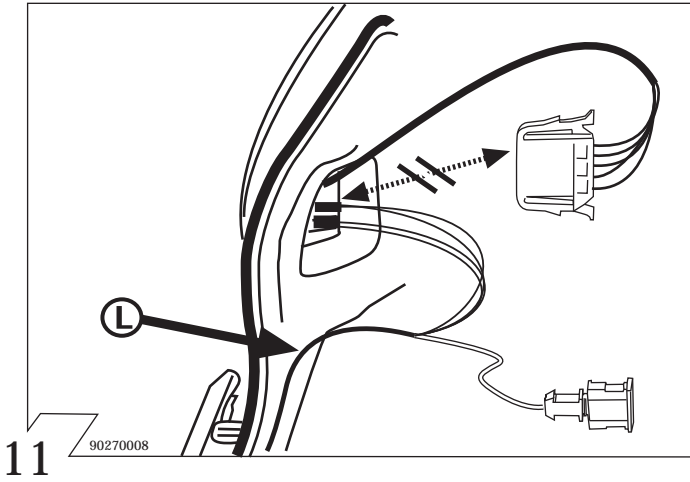

POLO 09/94 - 09/99

POLO CLASSIC 12/95 - 09/99

90270001

	Anschluss Steckdose	Connection de la prise	Socket connection	Conatto la presa
1/L	schwarz/weiß	noir/blanc	black/white	nero/bianco
2/54g	weiss	blanc white		bianco
3/31	braun marron		brown marrone	
4/R	schwarz/grün	noir/vert	black/green	nero/verde
5/58-R	grau/rot	gris/rouge	grey/red	grigio/rosso
6/54	schwarz/rot	noir/rouge	black/red	nero/rosso
7/58-L	grau/schwarz	gris/noir	grey/black	grigio/nero
8/58b	schwarz	noir black		nero

5 90500003

Funktionskontrolle!  
Check functions!  
Contrôler les Fonctions!  
Provo di funzionamento!

17

90500007

Die Einbauanleitung ist dem Kunden  
als Betriebsinformation zu übergeben.

Fitting instruction is to be handed  
to the customer!