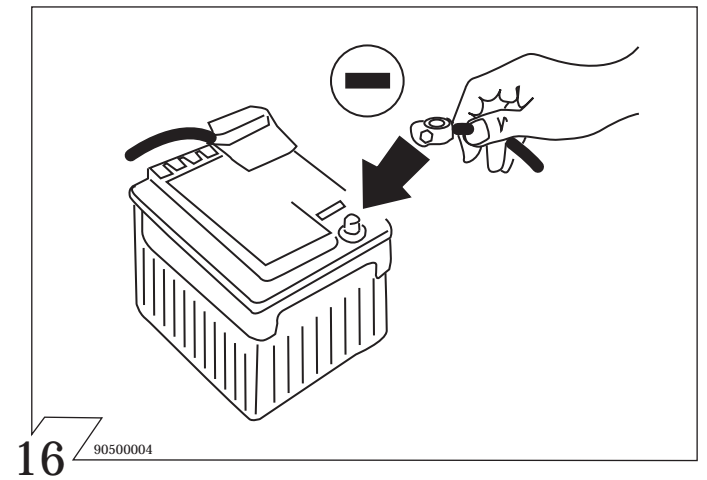

POLO 09/94 - 09/99

POLO CLASSIC 12/95 - 09/99

90270001

	Anschluss Steckdose	Connection de la prise	Socket connection	Conatto la presa
1/L	schwarz/weiß	noir/blanc	black/white	nero/bianco
2/54g	weiss	blanc white		bianco
3/31	braun marron		brown marrone	
4/R	schwarz/grün	noir/vert	black/green	nero/verde
5/58-R	grau/rot	gris/rouge	grey/red	grigio/rosso
6/54	schwarz/rot	noir/rouge	black/red	nero/rosso
7/58-L	grau/schwarz	gris/noir	grey/black	grigio/nero
8/58b	schwarz	noir black		nero

5 90500003

Funktionskontrolle!  
Check functions!  
Contrôler les Fonctions!  
Provo di funzionamento!

17

90500007

Die Einbauanleitung ist dem Kunden  
als Betriebsinformation zu übergeben.

Fitting instruction is to be handed  
to the customer!