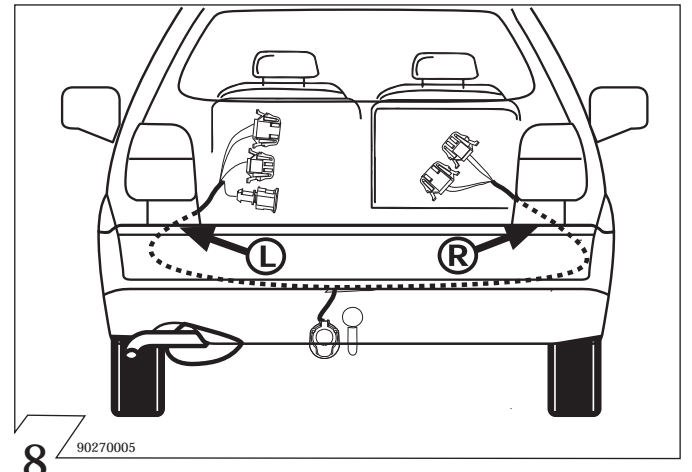

POLO 09/94 - 09/99

POLO CLASSIC 12/95 - 09/99

90270001

	Anschluss Steckdose	Connection de la prise	Socket connection	Conatto la presa
1/L	schwarz/weiß	noir/blanc	black/white	nero/bianco
2/54g	weiss	blanc white		bianco
3/31	braun marron		brown marrone	
4/R	schwarz/grün	noir/vert	black/green	nero/verde
5/58-R	grau/rot	gris/rouge	grey/red	grigio/rosso
6/54	schwarz/rot	noir/rouge	black/red	nero/rosso
7/58-L	grau/schwarz	gris/noir	grey/black	grigio/nero
8/58b	schwarz	noir black		nero

5 90500003

Funktionskontrolle!  
Check functions!  
Contrôler les Fonctions!  
Provo di funzionamento!

17

90500007

Die Einbauanleitung ist dem Kunden  
als Betriebsinformation zu übergeben.

Fitting instruction is to be handed  
to the customer!