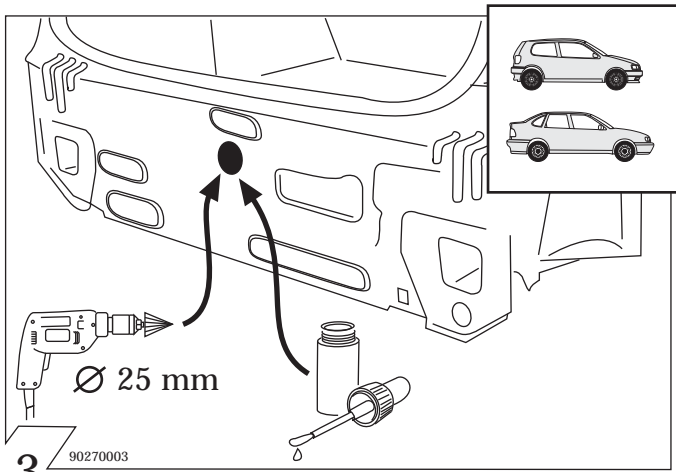

POLO 09/94 - 09/99

POLO CLASSIC 12/95 - 09/99

90270001

	Anschluss Steckdose	Connection de la prise	Socket connection	Conatto la presa
1/L	schwarz/weiß	noir/blanc	black/white	nero/bianco
2/54g	weiss	blanc white		bianco
3/31	braun marron		brown marrone	
4/R	schwarz/grün	noir/vert	black/green	nero/verde
5/58-R	grau/rot	gris/rouge	grey/red	grigio/rosso
6/54	schwarz/rot	noir/rouge	black/red	nero/rosso
7/58-L	grau/schwarz	gris/noir	grey/black	grigio/nero
8/58b	schwarz	noir black		nero

5 90500003

Funktionskontrolle!  
Check functions!  
Contrôler les Fonctions!  
Provo di funzionamento!

17

90500007

Die Einbauanleitung ist dem Kunden  
als Betriebsinformation zu übergeben.

Fitting instruction is to be handed  
to the customer!