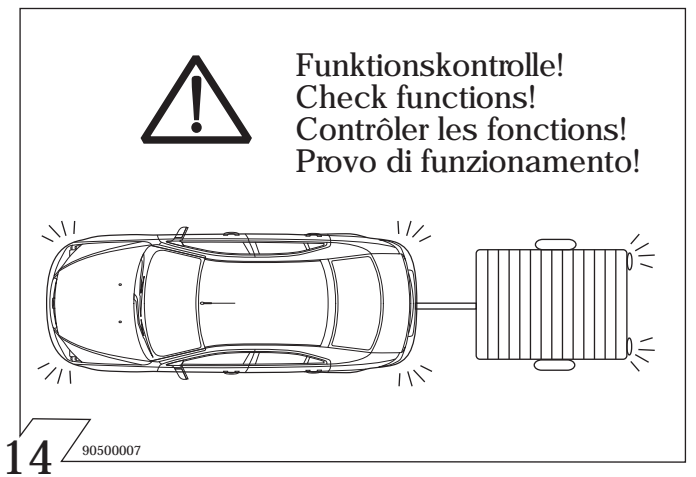

Die Einbauanleitung ist dem Kunden als Betriebsinformation zu übergeben.

Fitting instruction is to be handed to the customer!

La notice de montage doit être remise au client!

Le istruzioni di montaggio devono essere consegnate al cliente!

15 90500006