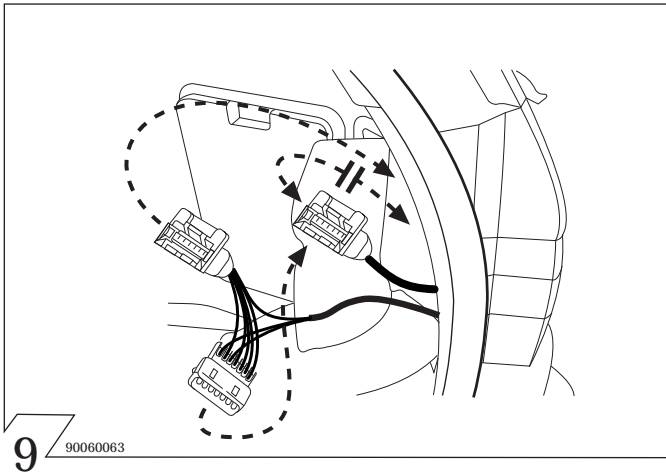

Die Einbauanleitung ist dem Kunden als Betriebsinformation zu übergeben.

Fitting instruction is to be handed to the customer!

La notice de montage doit être remise au client!

Le istruzioni di montaggio devono essere consegnate al cliente!

15 90500006