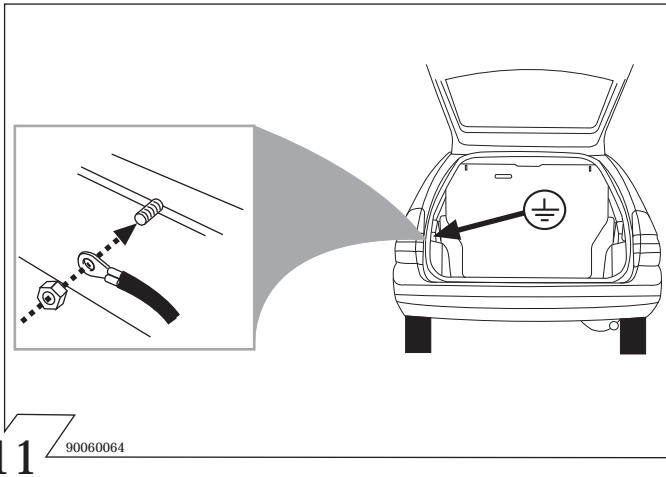

Die Einbauanleitung ist dem Kunden als Betriebsinformation zu übergeben.

Fitting instruction is to be handed to the customer!

La notice de montage doit être remise au client!

Le istruzioni di montaggio devono essere consegnate al cliente!

15 90500006