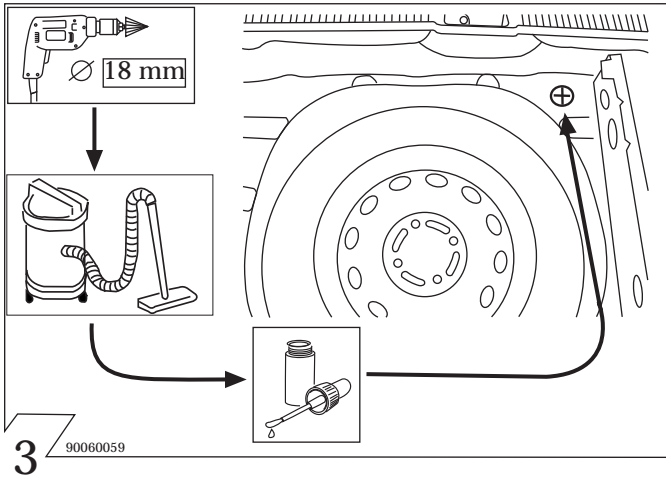

BOSAL-No. 003 - 328

FORD

ESCORT Turnier 10/90 →

90060057

Änderungen bezüglich Konstruktion, Ausstattung, Farbe sowie Irrtum vorbehalten. Angaben und Abbildungen unverbindlich.

We reserve the right to alter the design, equipment, colour and any errors. All details and illustrations are nonbinding.

Belegung der Steckdose/Socket Configuration/Correspondance des Contacts de la prise Cavi della presa elettrica sono abbinati

ISO 1724		D	F	GB	I
	1/L	schwarz/weiß	noir/blanc	black/white	nero/giallo
	2	weiss	blanc	white	bianco
	3/31	braun	marron	brown	bruno
	4/R	schwarz/grün	noir/vert	black/green	nero/verde
	5/58-R	grau/rot	gris/rouge	grey/red	grigio/rosso
	6/54	schwarz/rot	noir/rouge	black/red	nero/rosso
	7/58-L	grau/schwarz	gris/noir	grey/black	grigio/nero
	8	schwarz	noir	black	nero