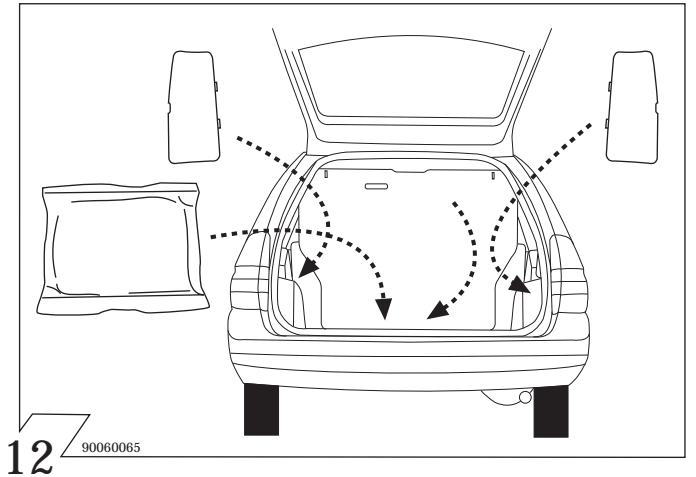

Die Einbauanleitung ist dem Kunden als Betriebsinformation zu übergeben.

Fitting instruction is to be handed to the customer!

La notice de montage doit être remise au client!

Le istruzioni di montaggio devono essere consegnate al cliente!

15 90500006