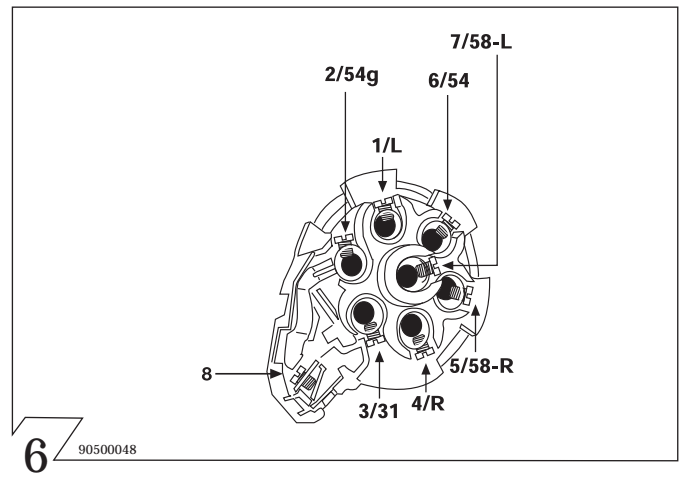

BOSAL-No. 003 - 328

FORD

ESCORT Turnier 10/90 →

90060057

Änderungen bezüglich Konstruktion, Ausstattung, Farbe sowie Irrtum vorbehalten. Angaben und Abbildungen unverbindlich.

We reserve the right to alter the design, equipment, colour and any errors. All details and illustrations are nonbinding.

Belegung der Steckdose/Socket Configuration/Correspondance des Contacts de la prise Cavi della presa elettrica sono abbinati

ISO 1724		D	F	GB	I
	1/L	schwarz/weiß	noir/blanc	black/white	nero/giallo
	2	weiss	blanc	white	bianco
	3/31	braun	marron	brown	bruno
	4/R	schwarz/grün	noir/vert	black/green	nero/verde
	5/58-R	grau/rot	gris/rouge	grey/red	grigio/rosso
	6/54	schwarz/rot	noir/rouge	black/red	nero/rosso
	7/58-L	grau/schwarz	gris/noir	grey/black	grigio/nero
	8	schwarz	noir	black	nero