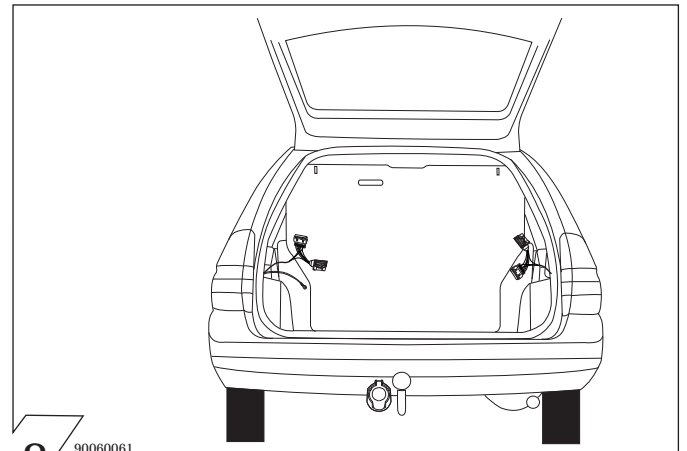

Belegung der Steckdose/Socket Configuration/Correspondance des Contacts de la prise Cavi della presa elettrica sono abbinati

ISO 1724		D	F	GB	I
	1/L	schwarz/weiß	noir/blanc	black/white	nero/giallo
	2	weiss	blanc	white	bianco
	3/31	braun	marron	brown	bruno
	4/R	schwarz/grün	noir/vert	black/green	nero/verde
	5/58-R	grau/rot	gris/rouge	grey/red	grigio/rosso
	6/54	schwarz/rot	noir/rouge	black/red	nero/rosso
	7/58-L	grau/schwarz	gris/noir	grey/black	grigio/nero
	8	schwarz	noir	black	nero

7 90500291