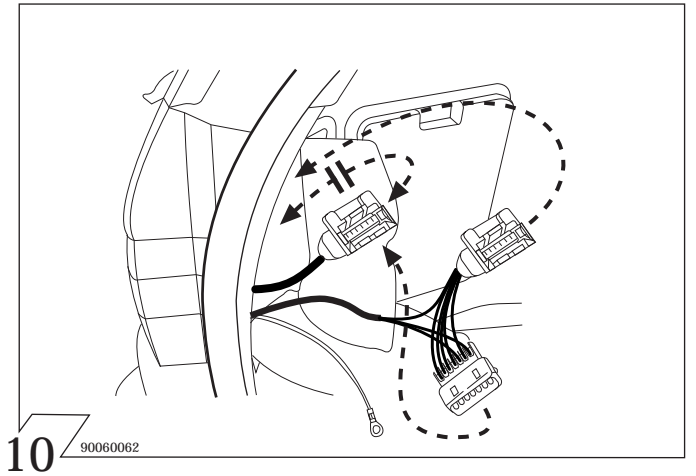

Die Einbauanleitung ist dem Kunden als Betriebsinformation zu übergeben.

Fitting instruction is to be handed to the customer!

La notice de montage doit être remise au client!

Le istruzioni di montaggio devono essere consegnate al cliente!

15 90500006