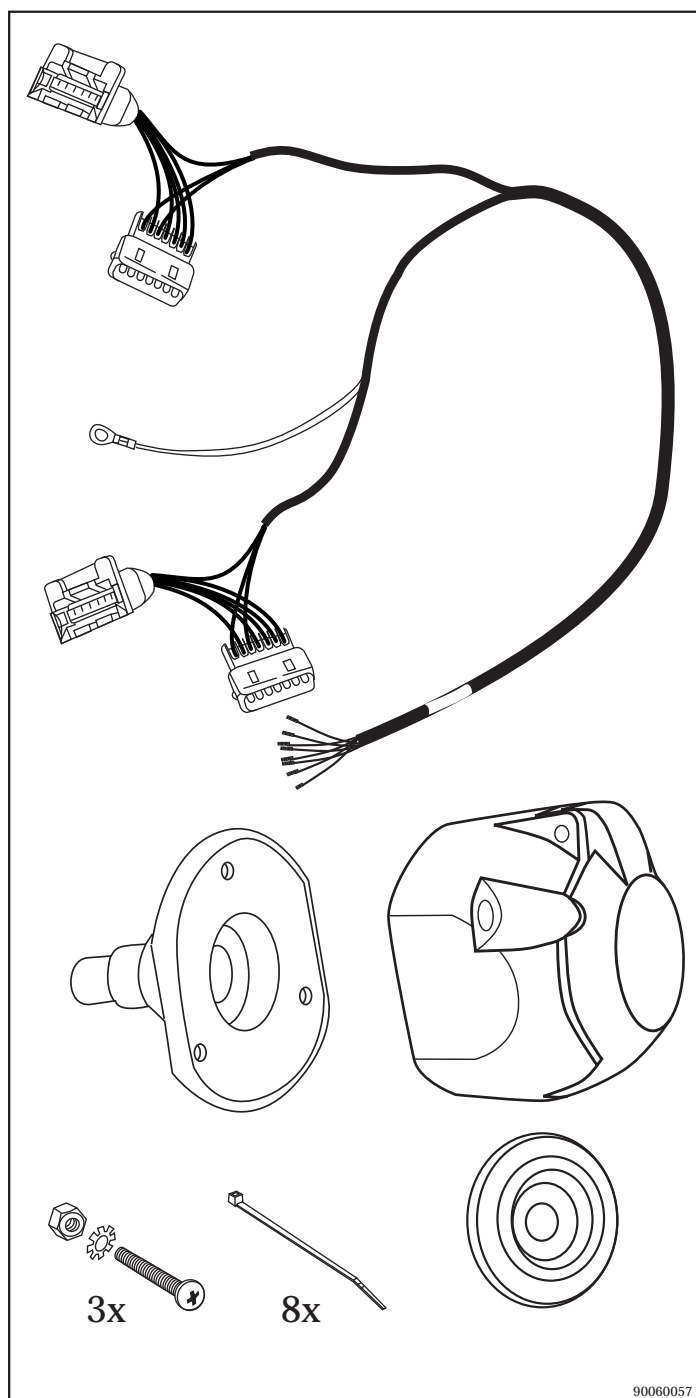

BOSAL-No. 003 - 328

FORD

ESCORT Turnier 10/90 →

90060057

Änderungen bezüglich Konstruktion, Ausstattung, Farbe sowie Irrtum vorbehalten. Angaben und Abbildungen unverbindlich.

We reserve the right to alter the design, equipment, colour and any errors. All details and illustrations are nonbinding.

Belegung der Steckdose/Socket Configuration/Correspondance des Contacts de la prise Cavi della presa elettrica sono abbinati

ISO 1724		D	F	GB	I
	1/L	schwarz/weiß	noir/blanc	black/white	nero/giallo
	2	weiss	blanc	white	bianco
	3/31	braun	marron	brown	bruno
	4/R	schwarz/grün	noir/vert	black/green	nero/verde
	5/58-R	grau/rot	gris/rouge	grey/red	grigio/rosso
	6/54	schwarz/rot	noir/rouge	black/red	nero/rosso
	7/58-L	grau/schwarz	gris/noir	grey/black	grigio/nero
	8	schwarz	noir	black	nero