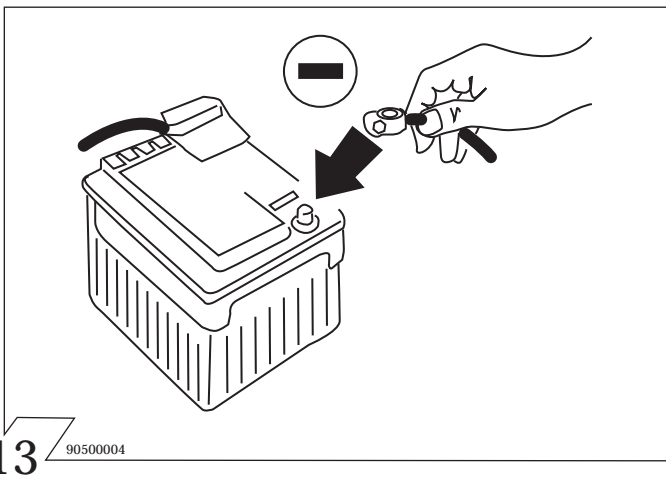

Die Einbauanleitung ist dem Kunden als Betriebsinformation zu übergeben.

Fitting instruction is to be handed to the customer!

La notice de montage doit être remise au client!

Le istruzioni di montaggio devono essere consegnate al cliente!

15 90500006