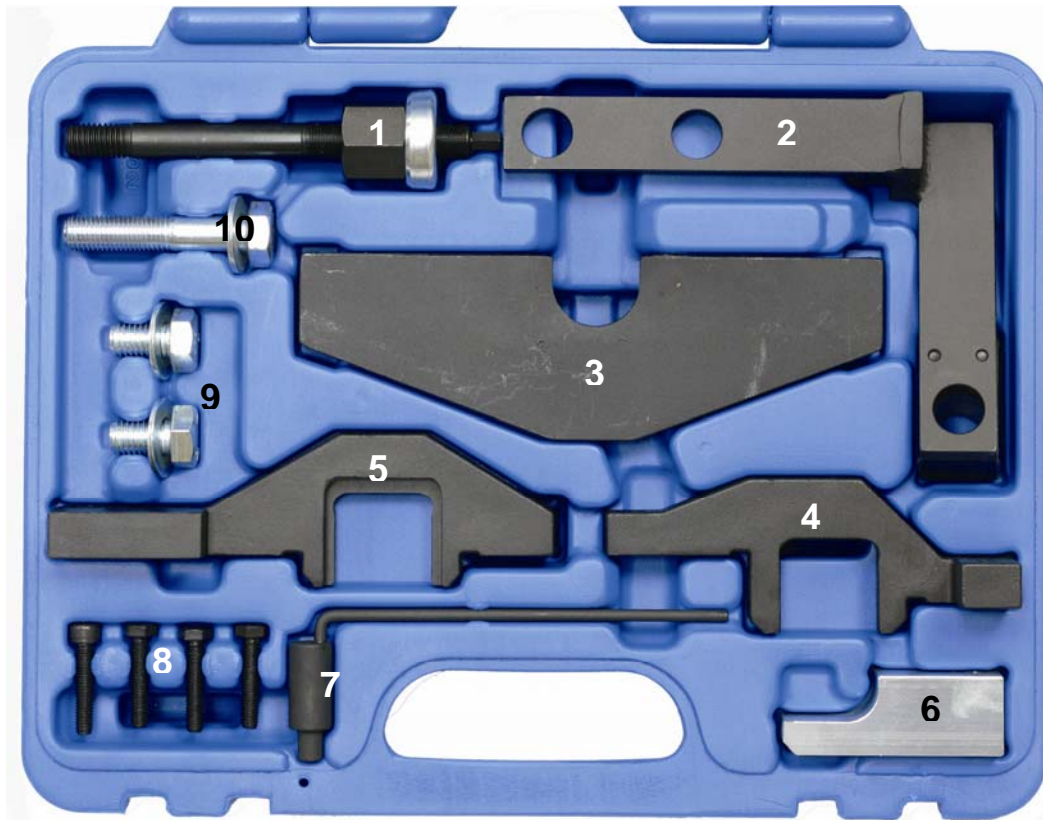

## Motor-Einstellwerkzeugsatz für BMW Engine Timing Tool Kit for BMW Engines Kit de calado de distribucion BMW

- für Motorkennungen: W10, W11, N14
- beinhaltet wichtige Werkzeuge für z.B.:
  - Arbeiten an Einlass- und Auslassnockenwelle
  - Fixierung der Kurbelwelle
- geeignet für folgende Modelle:
  - Mini: One, Cooper, Cooper S, Cooper S JC, Cooper S JCW (Baureihen R50-52-53-55-56-57)

- 
- for engine codes: W10, W11, N14
  - contains important tools, e.g. for:
    - camshaft assembling / disassembling
    - fixation of crankshaft
  - fits followings models:
    - Mini: One, Cooper, Cooper S, Cooper S JC, Cooper S JCW (type series R50-52-53-55-56-57)

- 
- para los codigos de motor : W10, W11, N14
  - Contiene herramienta, para por ejemplo :
    - montar y desmontar el árbol de levas
    - fijación del cigüeñal
  - Válido en los siguientes modelos :
    - Mini: One, Cooper, Cooper S, Cooper S JC, Cooper S JCW (series tipo R50-52-53-55-56-57)