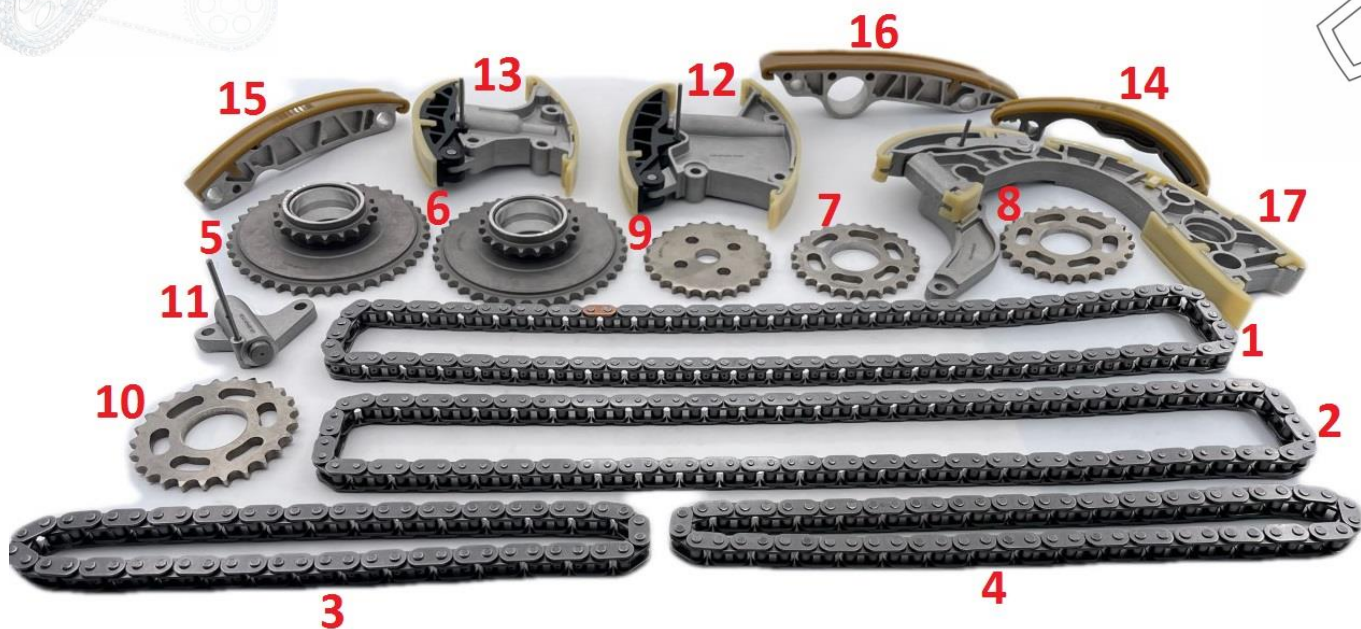

Technical information

Read before installation

Nº	OEM
1	059109229J (106 Links)
2	06E109465AQ (104 Links)
3	059109229L (64 Links)
4	059109229K (58 Links)
5	059109077E
6	059109077E
7	059109116J
8	059109116J
9	079109570AP
10	057109116J
11	059109467E
12	059109217C
13	057109218K
14	079109510M
15	059109469F
16	059109469E
17	059109507D

AUDI

Engine code: **CAPA**

Vehicle	Model year	kW	HP	cc	Design
A4 B8 (8K2) 3.0 TDI quattro	11.2007 - 03.2012	176	240	2967	Sedán
A4 B8 Avant (8K5) 3.0 TDI quattro	04.2008 - 03.2012	176	240	2967	Ranchera familiar
A5 (8T3) 3.0 TDI quattro	06.2007 - 03.2012	176	240	2967	Coupé