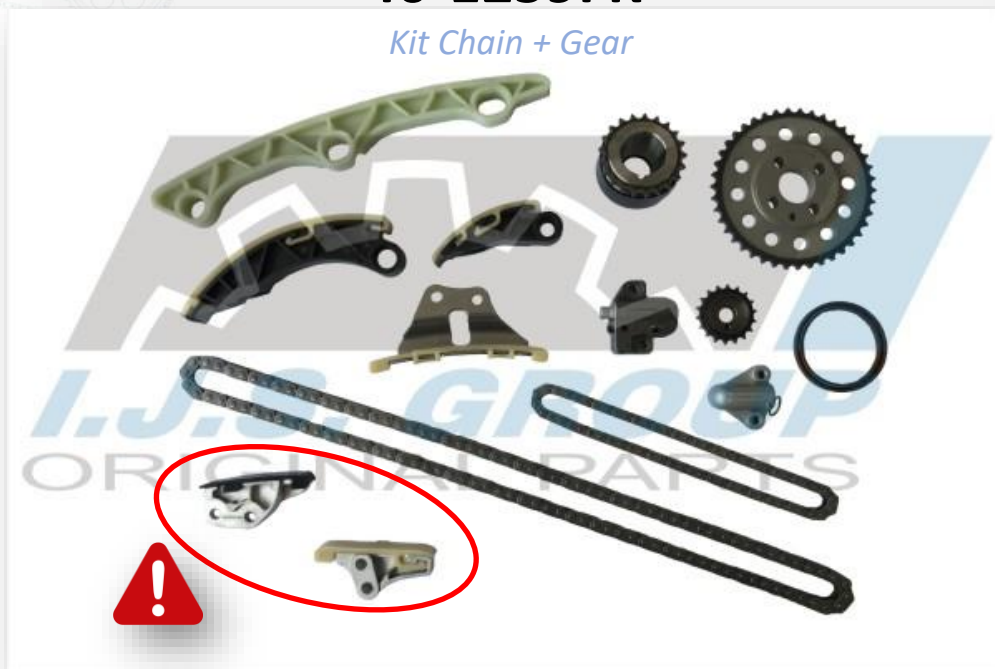

Technical information

Read before installation

40-1259FK

Kit Chain + Gear

Check that the oil pump guide that you removed matches one of this kit.

ES

Información técnica

Leer antes de la instalación

Compruebe que el patín de la bomba de aceite ha desmontado coincide con uno de este kit.

FR

Information technique

A lire avant l'installation

Vérifiez que le guide de pompe à huile retiré correspond à celui de ce kit.