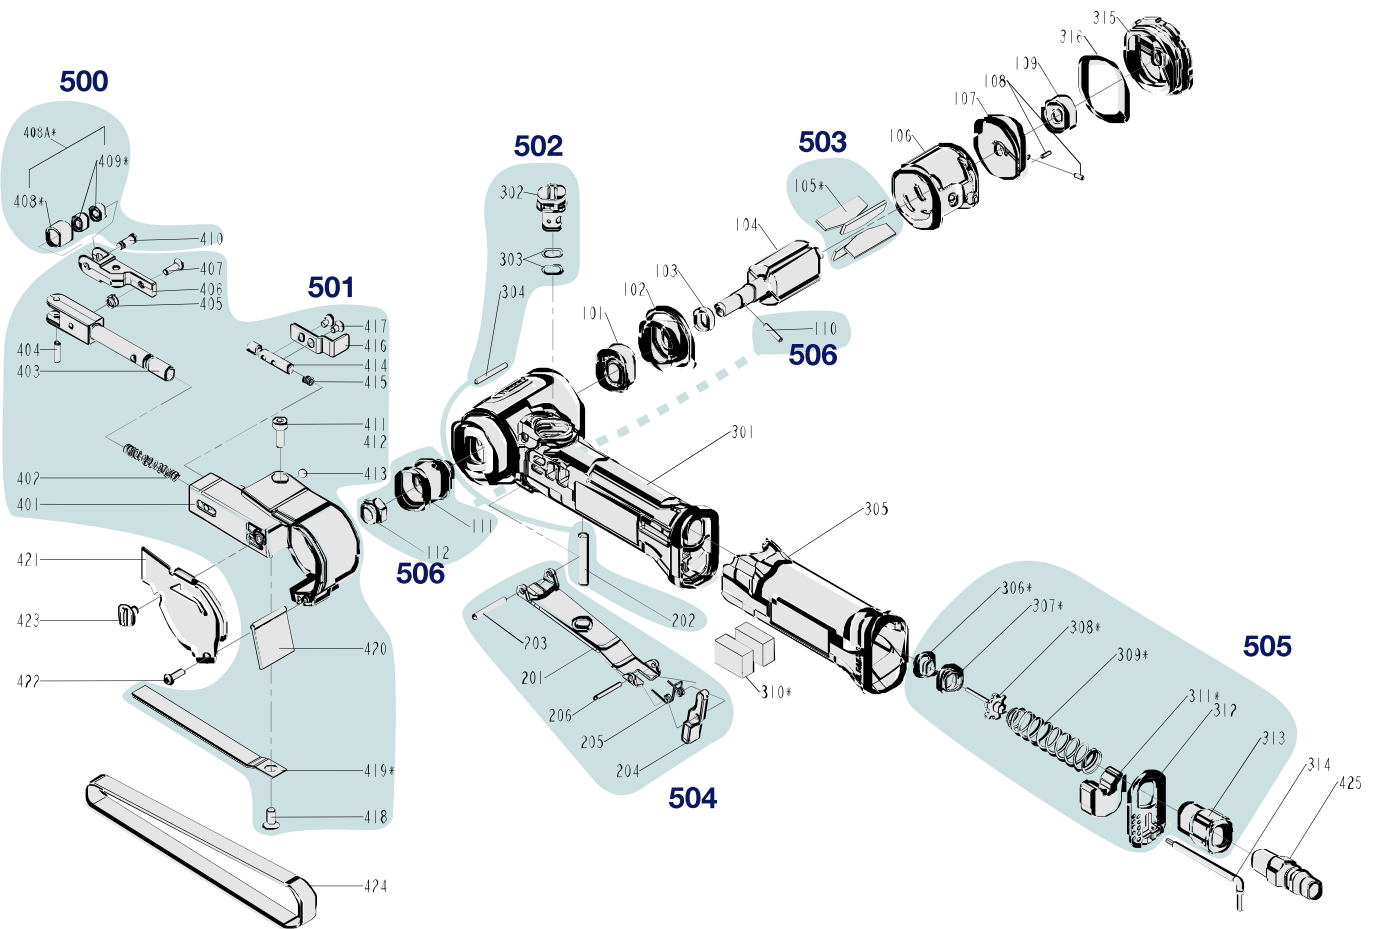

Ersatzteile 9033 N-4

Spare parts · Pièces de rechange

Pos	HAZET No.	Bezeichnung	Designation	Désignation	
500	9033 N-4-01/4	Laufrollen Satz · Inhalt: 408 · 409 (2x) · 410	Track roller set · Contents: 408 · 409 (2x) · 410	Jeu de rouleaux de guidage · Contenu : 408 · 409 (2x) · 410	4
501	9033 N-4-02/17	Laufbandeinheit · komplett · Inhalt: 401 · 402 · 403 · 404 · 405 · 406 · 407 · 411 · 412 · 413 · 415 · 416 · 417 · 418 · 419 · 420	Moving belt unit · complete · Contents: 401 · 402 · 403 · 404 · 405 · 406 · 407 · 411 · 412 · 413 · 415 · 416 · 417 · 418 · 419 · 420	Unité de courroie · complète · Contenu : 401 · 402 · 403 · 404 · 405 · 406 · 407 · 411 · 412 · 413 · 415 · 416 · 417 · 418 · 419 · 420	17
502	9033 N-4-03/5	Regulator · Inhalt: 202 · 302 · 303 (2x) · 304	Regulator · Contents: 202 · 302 · 303 (2x) · 304	Régulateur · Contenu : 202 · 302 · 303 (2x) · 304	5
503	9033 N-4-04/4	Lamellen · Inhalt: 105 (4x)	Blades · Contents: 105 (4x)	Lamelles · Contenu : 105 (4x)	4
504	9033 N-4-05/4	Betätigungshebel · Inhalt: 201 · 204 · 205 · 206	Operating lever · Contents: 201 · 204 · 205 · 206	Gâchette · Contenu : 201 · 204 · 205 · 206	4
505	9033 N-4-06/7	Ventil-Einheit · Inhalt: 306 · 307 · 308 · 309 · 311 · 312 · 313	Valve unit · Contents: 306 · 307 · 308 · 309 · 311 · 312 · 313	Unité de soupape · Contenu : 306 · 307 · 308 · 309 · 311 · 312 · 313	7
506	9033 N-4-07/3	Laufrollen Satz · Inhalt: 110 · 111 · 112	Track roller set · Contents: 110 · 111 · 112	Jeu de rouleaux de guidage · Contenu : 110 · 111 · 112	3