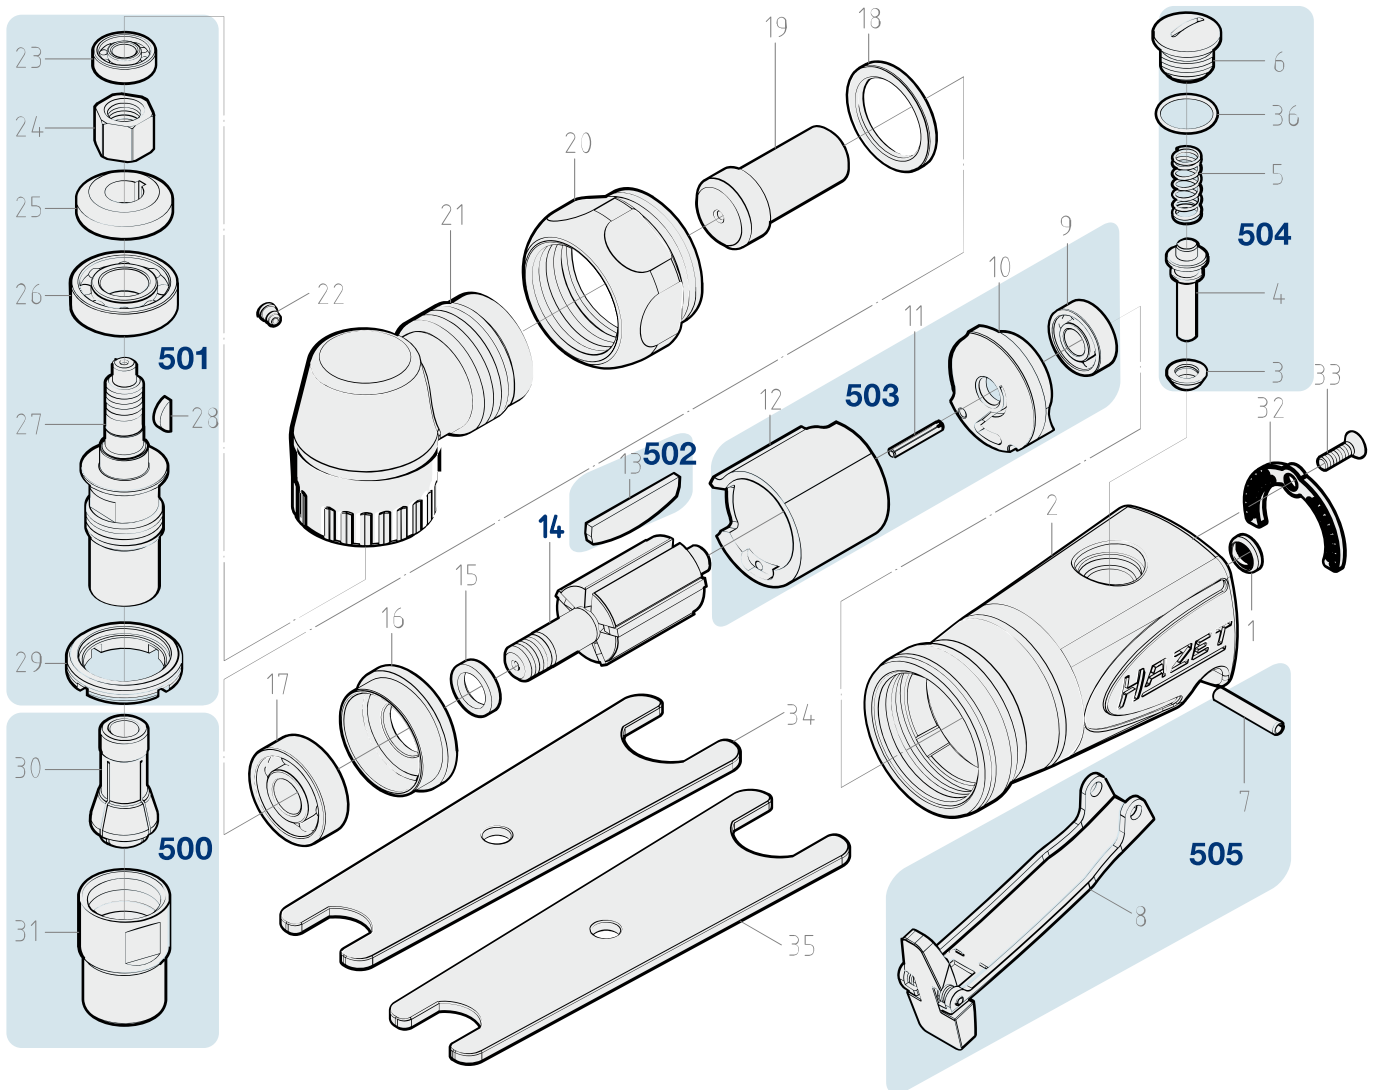

Ersatzteile 9032 M-5

Spare parts · Pièces de rechange

Pos	HAZET No.	Bezeichnung	Designation	Désignation	
14	9033 M-01	Rotor · Inhalt: 14	Rotor · Contents: 14	Rotor · Contenu : 14	1
500	9032 M-5-01/2	Spannfutter · Inhalt: 30 · 31	Collet chuck · Contents: 30 · 31	Mandrin · Contenu : 30 · 31	2
501	9032 M-5-02/7	Abtrieb · komplett · Inhalt: 23 · 24 · 25 · 26 · 27 · 28 · 29	Output · complete · Contents: 23 · 24 · 25 · 26 · 27 · 28 · 29	Sortie · complète · Contenu : 23 · 24 · 25 · 26 · 27 · 28 · 29	7
502	9032 M-02/5	Lamellen · Inhalt: 13 (5x)	Blades · Contents: 13 (5x)	Lamelles · Contenu : 13 (5x)	5
503	9032 M-03/4	Zylindereinheit · hinten · Inhalt: 9 · 10 · 11 · 12	Cylinder unit · rear · Contents: 9 · 10 · 11 · 12	Unité de vérin · arrière · Contenu : 9 · 10 · 11 · 12	4
504	9032 M-04/5	Steuerungsventil · Inhalt: 3 · 4 · 5 · 26 · 6	Control valve · Contents: 3 · 4 · 5 · 26 · 6	Valve de commande · Contenu : 3 · 4 · 5 · 26 · 6	5
505	9032 M-05/2	Abzughebel · Inhalt: 7 · 8	Trigger · Contents: 7 · 8	Levier de tirage · Contenu : 7 · 8	2