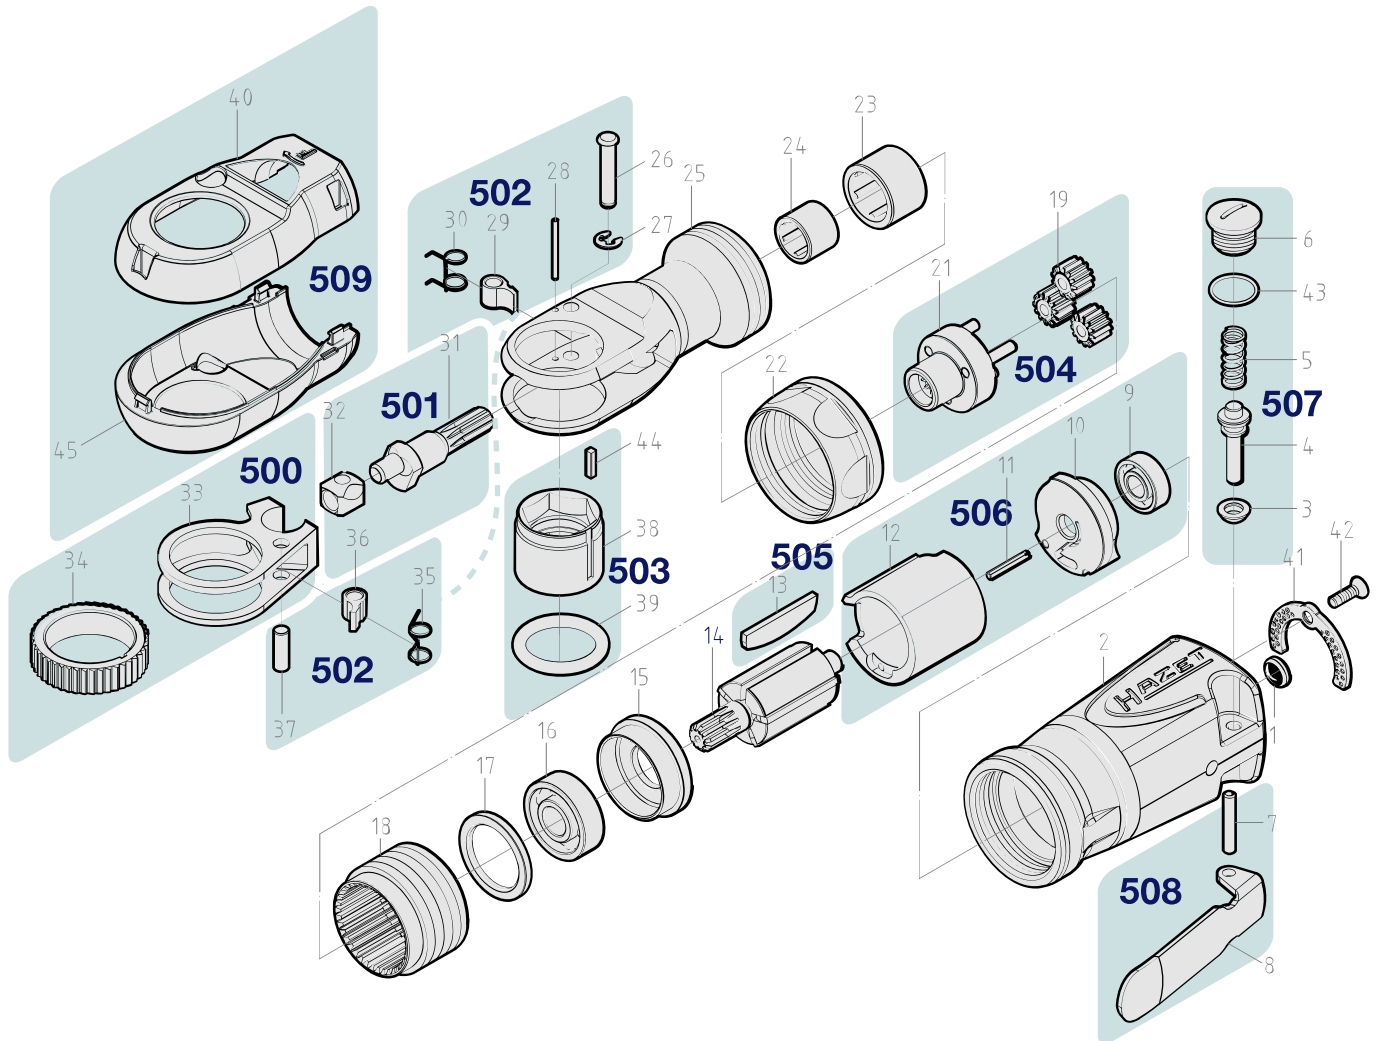

# Ersatzteile 9023 M-1

Spare parts · Pièces de rechange

Pos	HAZET No.	Bezeichnung	Designation	Désignation	
14	9023 M-1-01	Rotor · Inhalt: 14	Rotor · Inhalt: 14	Rotor · Inhalt: 14	1
500	9023 M-1-01/2	Gabel · Inhalt: 33 · 34	Fork · Contents: 33 · 34	Fourche · Contenu : 33 · 34	2
501	9023 M-1-02/2	Kurbelwelle · Inhalt: 31 · 32	Crankshaft · Contents: 31 · 32	Vilebrequin · Contenu : 31 · 32	2
502	9023 M-1-03/8	Befestigungs Satz · Inhalt: 31 · 32	Fastening set · Contents: 31 · 32	Jeu de fixation · Contenu : 31 · 32	8
503	9023 M-1-04/3	Führungsbuchse · Inhalt: 26 · 27 · 28 · 29 · 30 · 35 · 36 · 37	Guide bushing · Contents: 26 · 27 · 28 · 29 · 30 · 35 · 36 · 37	Douille de guidage · Contenu : 26 · 27 · 28 · 29 · 30 · 35 · 36 · 37	3
504	9023 M-1-05/4	Planetengetriebe · Inhalt: 38 · 39 · 44	Planetary gear · Contents: 38 · 39 · 44	Réducteur planétaire · Contenu : 38 · 39 · 44	4
505	9032 M-02/5	Lamellen · Inhalt: 13 (5x)	Blades · Contents: 13 (5x)	Lamelles · Contenu : 13 (5x)	5
506	9032 M-03/4	Zylindereinheit · hinten · Inhalt: 9 · 10 · 11 · 12	Cylinder unit · rear · Contents: 9 · 10 · 11 · 12	Unité de vérin · arrière · Contenu : 9 · 10 · 11 · 12	4

Pos	<i>HAZET</i> No.	Bezeichnung	Designation	Désignation	
507	9032 M-04/5	Steuerungsventil · Inhalt: 3 · 4 · 5 · 26 · 6	Control valve · Contents: 3 · 4 · 5 · 26 · 6	Valve de commande · Contenu : 3 · 4 · 5 · 26 · 6	4
508	9023 M-1-06/2	Abzughebel · Inhalt: 19 (3x) · 21	Trigger · Contents: 19 (3x) · 21	Levier de tirage · Contenu : 19 (3x) · 21	2
509	9023 M-1-07/2	Kunststoffabdeckung · Inhalt: 40 · 45	Plastic cover · Contents: 40 · 45	Housse en matière plastique · Contenu : 40 · 45	3