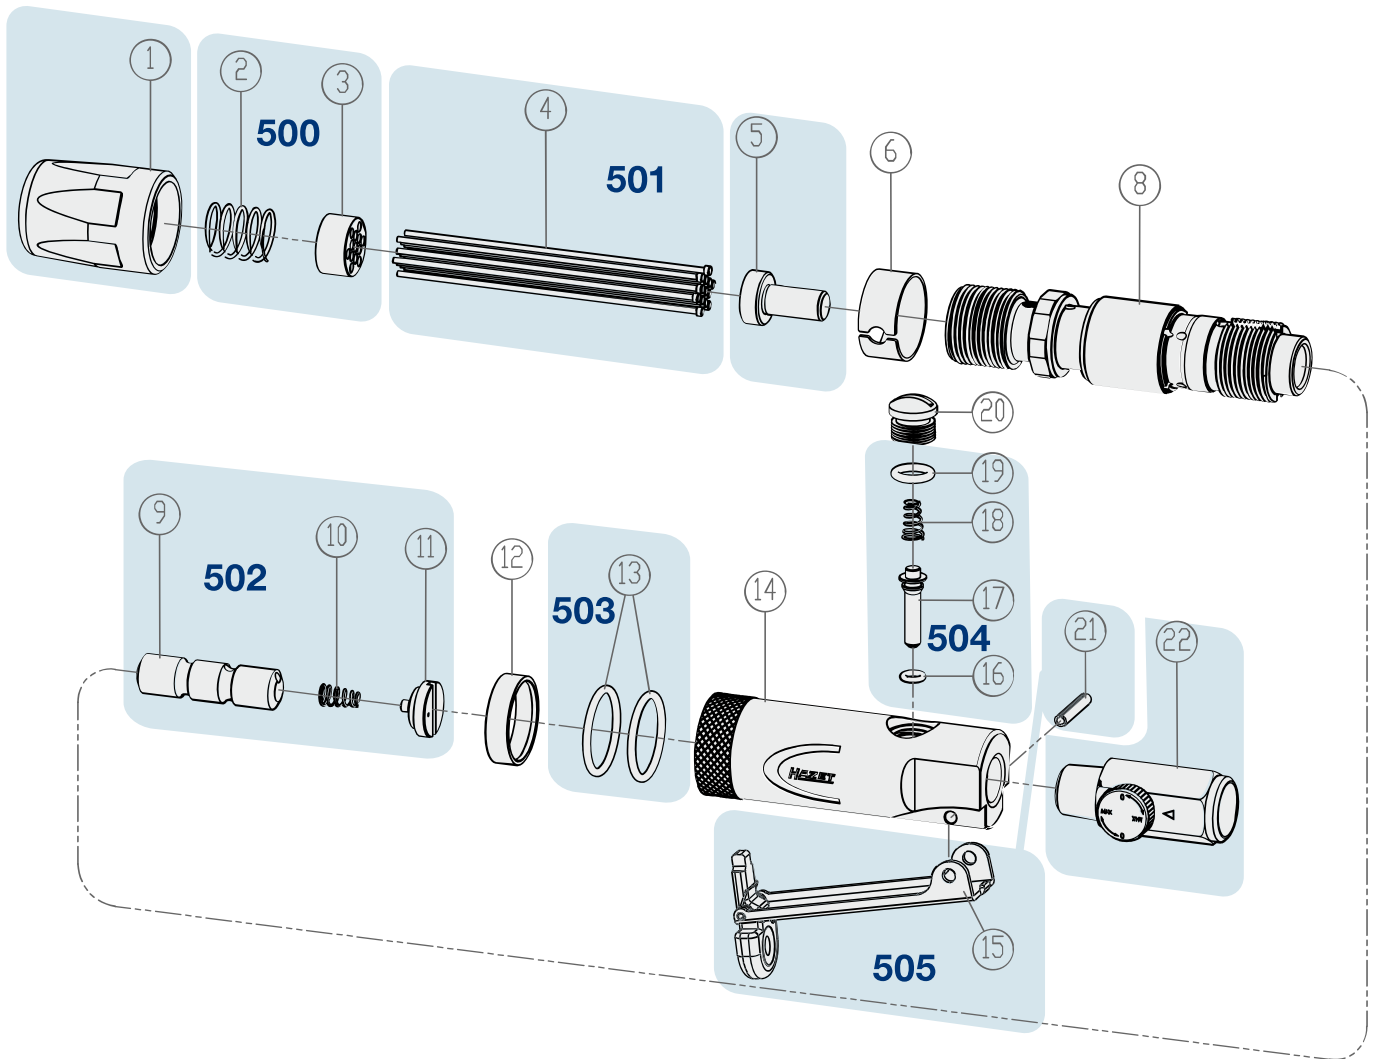

Erersatzteile 9035 M-5

Spare parts · Pièces de rechange

Pos	HAZET No.	Bezeichnung	Designation	Désignation	
1	9035 M-5-01	Überwurfmutter	Union nut	Écrou-raccord	1
5	9035 M-5-02	Nadelantrieb	Needle drive	Entraînement d'aiguille	1
22	9035 M-5-03	Luftsteuerung	Air regulation	Commande pneumatique	1
500	9035 M-5-04/2	Nadelführung · Inhalt: 2 · 3	Needle guide · Contents: 2 · 3	Guidage d'aiguille · Contenu : 2 · 3	2
501	9035 M-050	Nadelentrostler Ersatznadeln · Inhalt: 4 (13)	Spare needles for needle scaler · Contents: 4 (13)	Aiguilles de rechange pour dérouilleur à aiguilles · Contenu : 4 (13)	13
502	9035 M-5-06/3	Zylindereinheit · Inhalt: 9 · 10 · 11	Cylinder unit · Contents: 9 · 10 · 11	Unité de vérin · Contenu : 9 · 10 · 11	3
503	9035 M-5-07/2	Dichtungs Satz · Inhalt: 13 (2x)	Gasket set · Contents: 13 (2x)	Jeu de joints · Contenu : 13 (2x)	2
504	9035 M-5-08/4	Ventil-Einheit · Inhalt: 16 · 17 · 18 · 19	Valve unit · Contents: 16 · 17 · 18 · 19	Unité de soupape · Contenu : 16 · 17 · 18 · 19	4

Pos	<i>HAZET</i> No.	Bezeichnung	Designation	Désignation	
505	9035 M-5-09/2	Betätigungshebel · Inhalt: 15 · 21	Operating lever · Contents: 15 · 21	Gâchette · Contenu : 15 · 21	2

DE

HAZET Service online:
www.hazet.de/de/home/service/