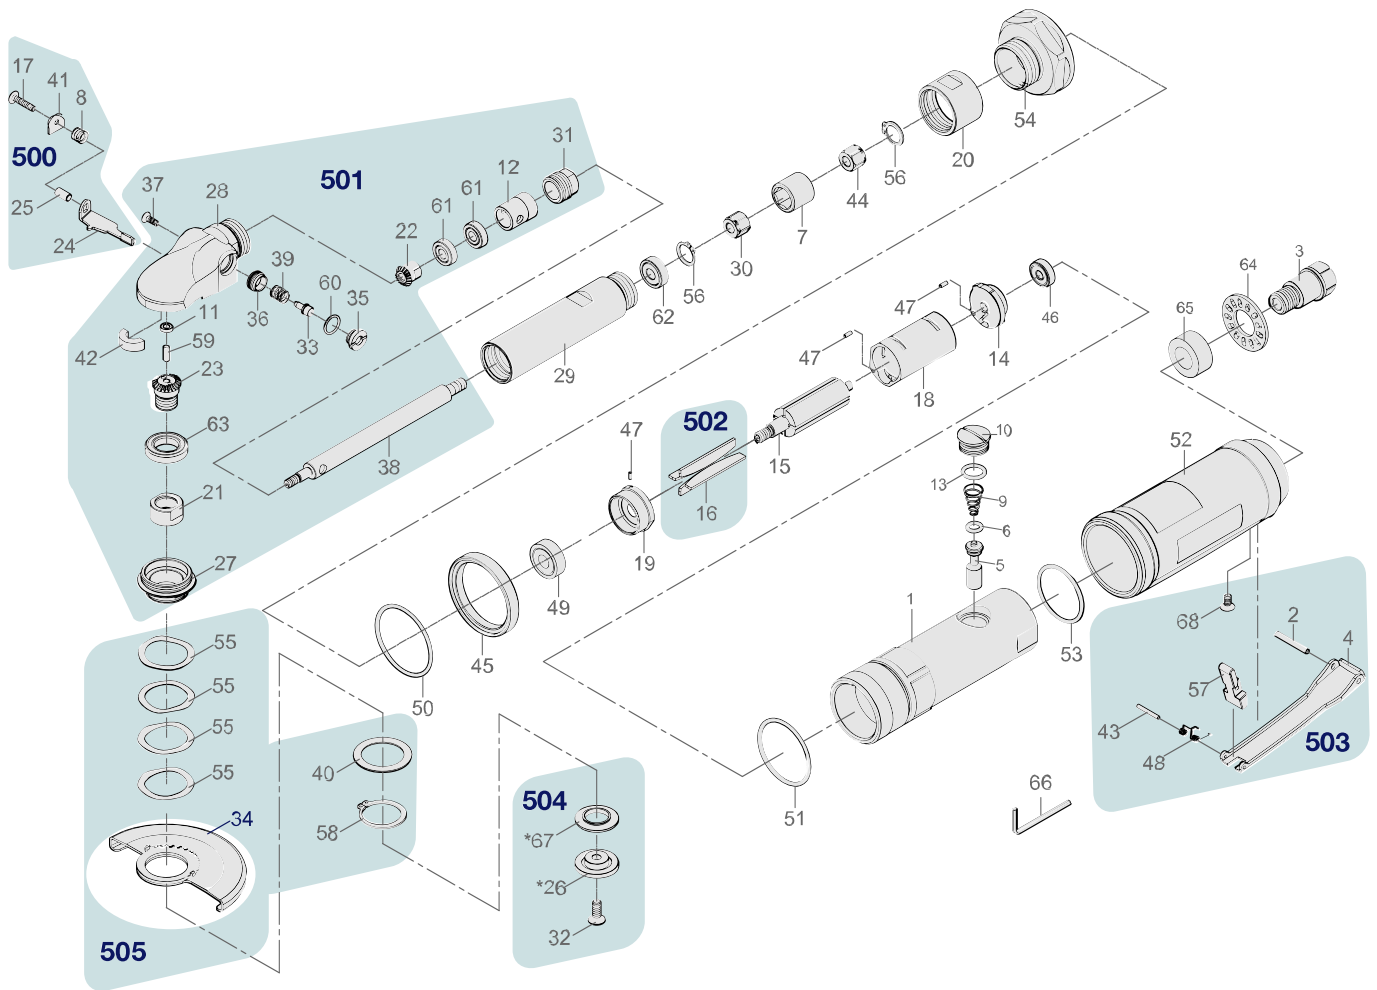

# Ersatzteile 9033 P-8

Spare parts · Pièces de rechange

Pos	HAZET No.	Bezeichnung	Designation	Désignation	
34	9033 P-8-02	Abdeckscheibe	Cover disc	Disque de couverture	1
500	9033 P-8-01/5	Sperrknopf Satz · Inhalt: 8 · 17 · 24 · 25 · 41	Lock knob set · Contents: 8 · 17 · 24 · 25 · 41	Jeu de bouton de blocage · Contenu : 8 · 17 · 24 · 25 · 41	5
501	9033 P-8-04/20 N	Antriebskopf · komplett · Inhalt: 11 · 12 · 21 · 22 · 23 · 27 · 28 · 31 · 33 · 35 · 36 · 37 · 38 · 39 · 42 · 59 · 60 · 61 (2x) · 63	Drive head · complete · Contents: 11 · 12 · 21 · 22 · 23 · 27 · 28 · 31 · 33 · 35 · 36 · 37 · 38 · 39 · 42 · 59 · 60 · 61 (2x) · 63	Tête d'entraînement · complète · Contenu : 11 · 12 · 21 · 22 · 23 · 27 · 28 · 31 · 33 · 35 · 36 · 37 · 38 · 39 · 42 · 59 · 60 · 61 (2x) · 63	20
502	9033 P-8-03/4	Lamellen · 4 Stück · Inhalt: 16 (4x)	Blades · 4 pieces · Contents: 16 (4x)	Lamelles · 4 pièces · Contenu : 16 (4x)	4
503	9033 P-8-04/6 N	Betätigungshebel · Inhalt: 2 · 4 · 43 · 48 · 57 · 68	Operating lever · Contents: 2 · 4 · 43 · 48 · 57 · 68	Gâchette · Contenu : 2 · 4 · 43 · 48 · 57 · 68	6
504	9033 P-8-05/3	Befestigungs Satz · Inhalt: 26 · 32 · 67	Fastening set · Contents: 26 · 32 · 67	Jeu de fixation · Contenu : 26 · 32 · 67	3
505	9033 P-8-06/7	Abdeckscheiben Satz · Inhalt: 34 · 40 · 55 (4x) · 58	Cover disc set · Contents: 34 · 40 · 55 (4x) · 58	Jeu de disques de couverture · Contenu : 34 · 40 · 55 (4x) · 58	1