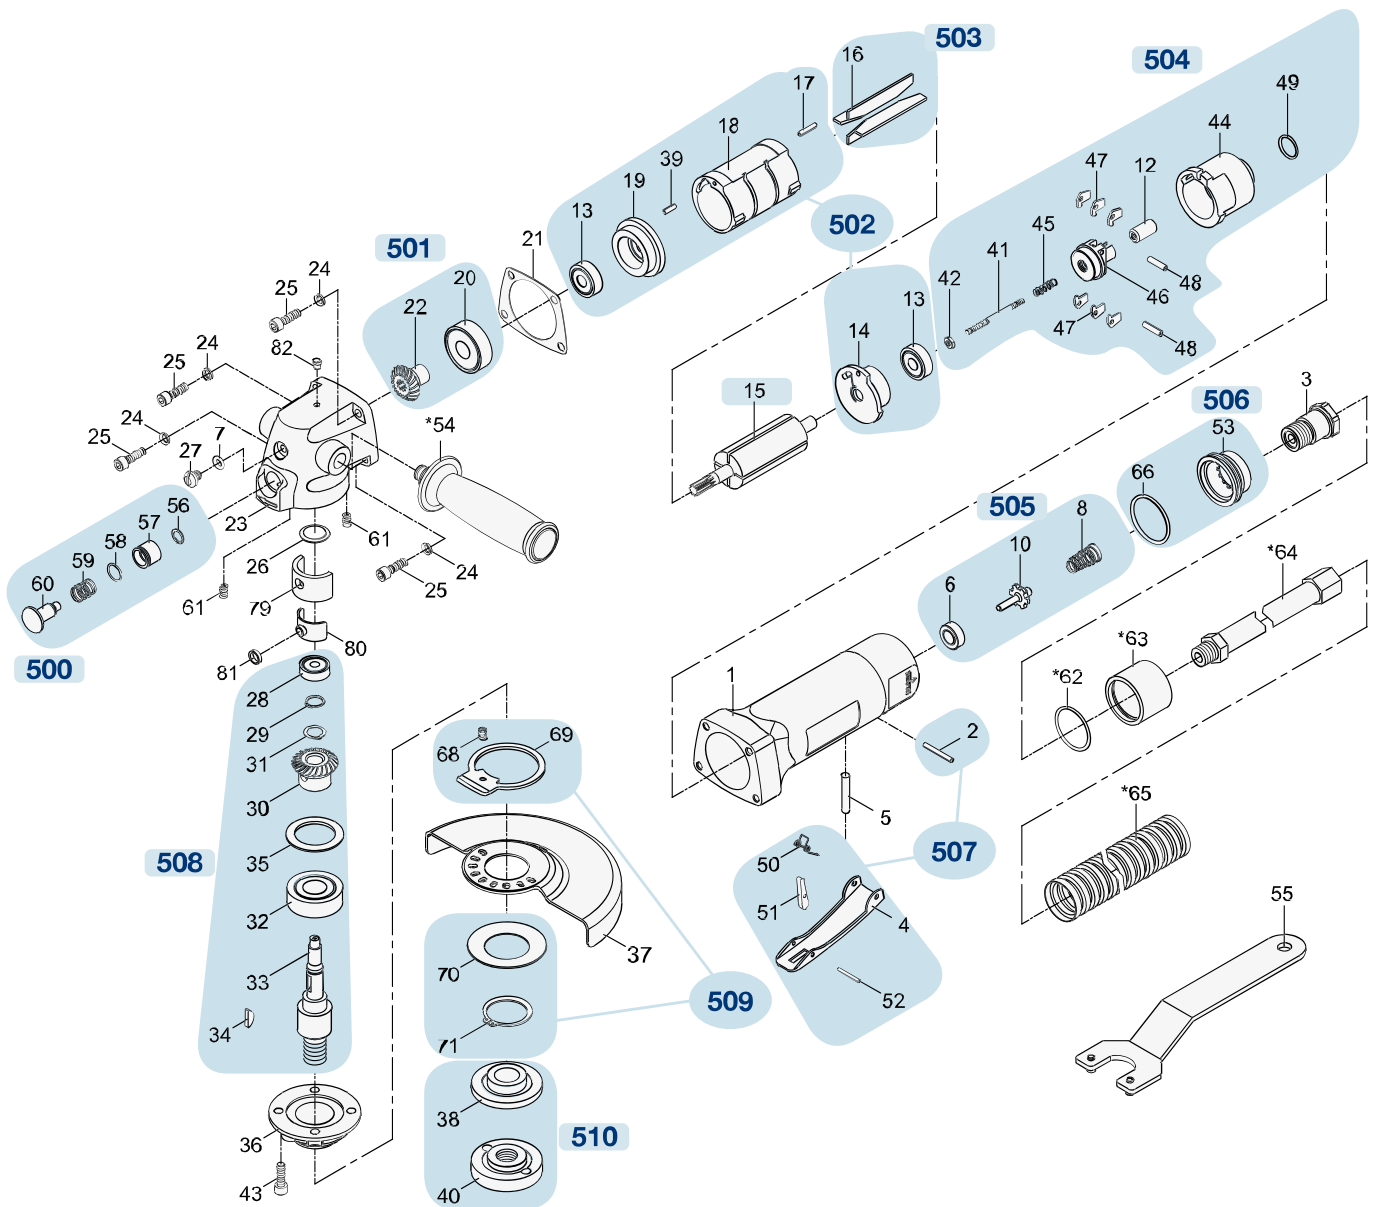

Ersatzteile 9033 N-7

Spare parts · Pièces de rechange

Pos	HAZET No.	Bezeichnung	Designation	Désignation	
15	9033 N-7-012	Rotor · Inhalt: 15	Rotor · Contents: 15	Rotor · Contenu : 15	1
500	9033 N-7-01/5	Stopptaste für Spindel · Inhalt: 56 · 57 · 58 · 59 · 60	Spindle stop button · Contents: 56 · 57 · 58 · 59 · 60	Touche d'arrêt pour broche · Contenu : 56 · 57 · 58 · 59 · 60	5
501	9033 N-7-02/2	Kegelgetriebe · Inhalt: 20 · 22	Bevel gear · Contents: 20 · 22	Engrenage conique · Contenu : 20 · 22	2
502	9033 N-7-03/7	Zylindereinheit · Inhalt: 13 (2x) · 14 · 17 · 18 · 19 · 39	Cylinder unit · Contents: 13 (2x) · 14 · 17 · 18 · 19 · 39	Unité de vérin · Contenu : 13 (2x) · 14 · 17 · 18 · 19 · 39	7
503	9033 N-7-04/4	Lamellen · Inhalt: 16	Blades · Contents: 16	Lamelles · Contenu : 16	4
504	9033 N-7-05/15	Regulator · Inhalt: 12 · 41 · 42 · 44 · 45 · 46 · 47 (6x) · 48 (2x) · 49	Regulator · Contents: 12 · 41 · 42 · 44 · 45 · 46 · 47 (6x) · 48 (2x) · 49	Régulateur · Contenu : 12 · 41 · 42 · 44 · 45 · 46 · 47 (6x) · 48 (2x) · 49	15

Pos	HAZET No.	Bezeichnung	Designation	Désignation	
505	9033 N-7-06/3	Ventil-Schaft · Inhalt: 6 · 8 · 10	Valve shaft · Contents: 6 · 8 · 10	Tige de soupape · Contenu : 6 · 8 · 10	3
506	9033 N-7-07/2	Luftauslass · Inhalt: 53 · 66	Air outlet · Contents: 53 · 66	Échappement d'air · Contenu : 53 · 66	2
507	9033 N-7-08/4	Abzughebel · Inhalt: 4 · 50 · 51 · 52	Trigger · Contents: 4 · 50 · 51 · 52	Levier de tirage · Contenu : 4 · 50 · 51 · 52	4
508	9033 N-7-09/8	Spindel Satz · Inhalt: 28 · 29 · 30 · 31 · 32 · 33 · 34 · 35	Spindle kit · Contents: 28 · 29 · 30 · 31 · 32 · 33 · 34 · 35	Jeu de broches · Contenu : 28 · 29 · 30 · 31 · 32 · 33 · 34 · 35	8
509	9033 N-7-010/4	Sicherungsfeder · Inhalt: 68 · 69 · 70 · 71	Safety spring · Contents: 68 · 69 · 70 · 71	Ressort d'arrêt · Contenu : 68 · 69 · 70 · 71	4
510	9033 N-7-011/2	Flansch · mit Abdeckscheibe · Inhalt: 38 · 40	Flange · with cover disc · Contents: 38 · 40	Bride · avec disque de couverture · Contenu : 38 · 40	2