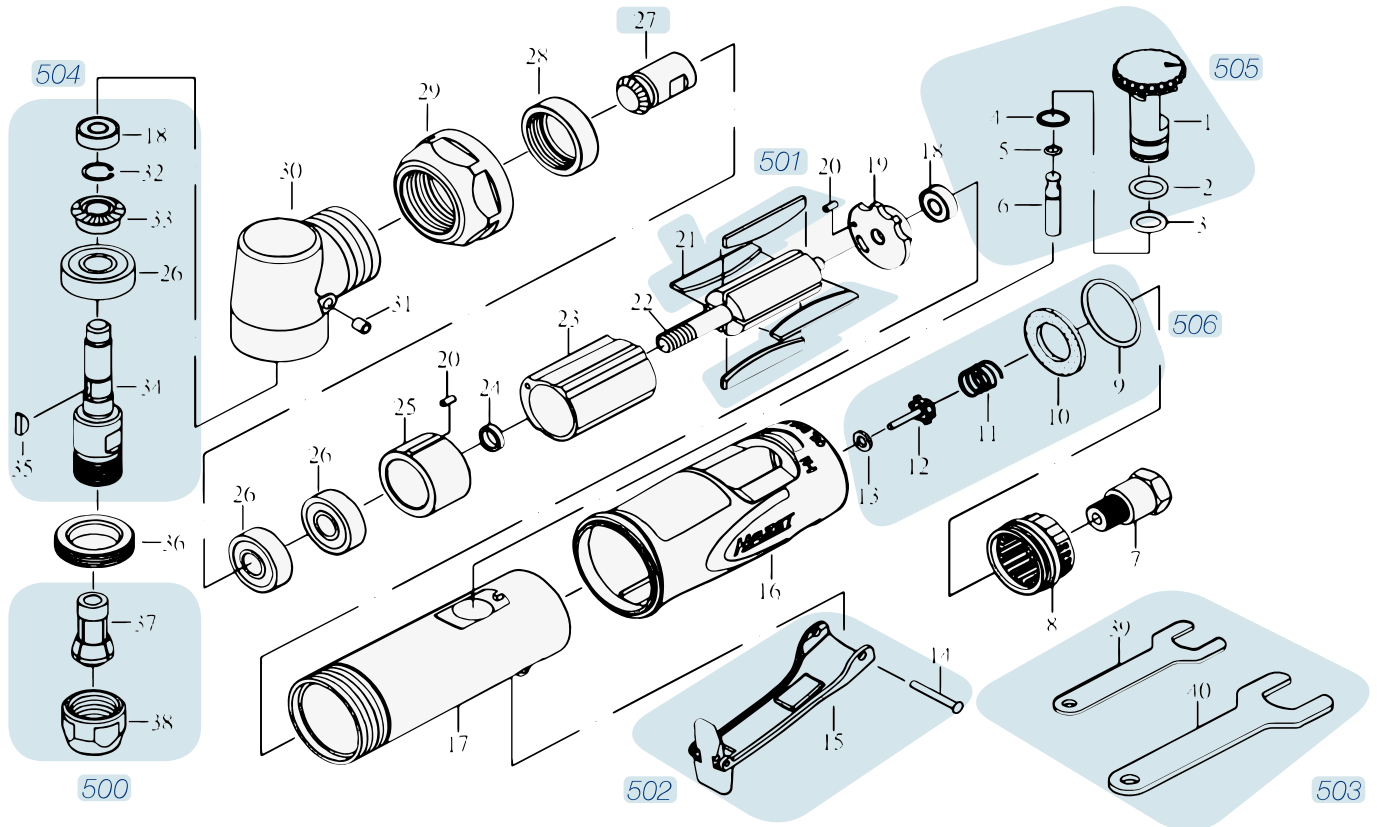

# Ersatzteile 9032 N-5

Spare parts · Pièces de rechange

Pos	HAZET No.	Bezeichnung	Designation	Désignation	
27	9032 N-5-02	Ritzel	Pinion	Pignon	1
500	9032 N-5-01/2	Spannfutter · Inhalt: 37 · 38	Collet chuck · Contents: 37 · 38	Mandrin · Contenu : 37 · 38	2
501	9032 N-02/4	Lamellen · 4 Stück · Inhalt: 21 (4x)	Blades · 4 pieces · Contents: 21 (4x)	Lamelles · 4 pièces · Contenu : 21 (4x)	4
502	9032 N-03/2	Betätigungshebel · Inhalt: 14 · 15	Operating lever · Contents: 14 · 15	Gâchette · Contenu : 14 · 15	2
503	9032 N-04/2	Spannschlüssel Satz · Inhalt: 32 · 33	Tensioner adjuster set · Contents: 32 · 33	Jeu de clés de tension · Contenu : 32 · 33	2
504	9032 N-5-03/6	Antriebskopf · komplett · Inhalt: 18 · 26 · 32 · 33 · 34 · 35	Drive head · complete · Contents: 18 · 26 · 32 · 33 · 34 · 35	Tête d'entraînement · complète · Contenu : 18 · 26 · 32 · 33 · 34 · 35	6
505	9032 N-05/6	Luftsteuerung · Inhalt: 1 · 3 (2x) · 4 · 5 · 6	Air regulation · Contents: 1 · 3 (2x) · 4 · 5 · 6	Commande pneumatique · Contenu : 1 · 3 (2x) · 4 · 5 · 6	6
506	9032 N-06/5	Ventil-Einheit · Inhalt: 9 · 10 · 11 · 12 · 13	Valve unit · Contents: 9 · 10 · 11 · 12 · 13	Unité de soupape · Contenu : 9 · 10 · 11 · 12 · 13	5