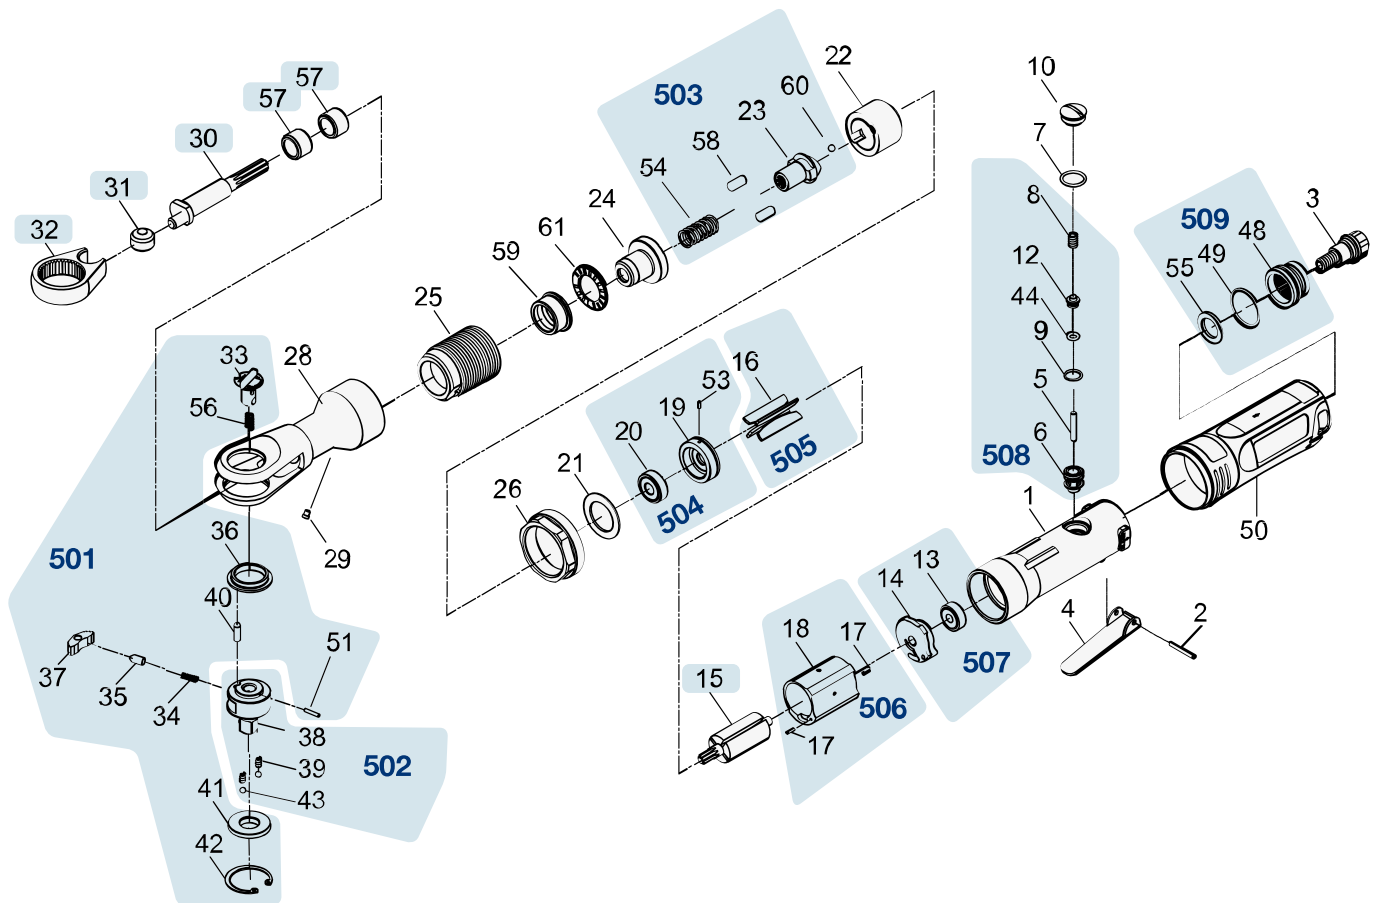

Ersatzteile 9022 SR-1

Spare parts · Pièces de rechange

Pos	HAZET No.	Bezeichnung	Designation	Désignation	
15	9022 SR-010				1
30	9022 SR-03	Kurbelwelle	Crankshaft	Vilebrequin	1
31	9022 SR-02	Antriebsbuchse	Drive bush	Douille d'entraînement	1
32	9022 SR-01	Gabel	Fork	Fourche	1
57	9022 SR-04	Nadellager	Needle bearing	Palier à aiguilles	1
501	9022 SR-05/10	Ratschen-Innenteile · Inhalt: 33 · 34 · 35 · 36 · 37 · 40 · 41 · 42 · 51 · 56	Ratchet inner parts · Contents: 33 · 34 · 35 · 36 · 37 · 40 · 41 · 42 · 51 · 56	Parties internes des cliquets · Contenu : 33 · 34 · 35 · 36 · 37 · 40 · 41 · 42 · 51 · 56	1
502	9022 SR-06/5	Vierkant · Inhalt: 38 · 39 · 43	Square · Contents: 38 · 39 · 43	Carré · Contenu : 38 · 39 · 43	1
503	9022 SR-07/5				1
504	9022 SR-08/3				1
505	9022 SR-09/4	Lamellen · Inhalt: 16 (4x)	Fins · Contents: 16 (4x)	Lamelles · Contenu : 16 (4x)	1
506	9022 SR-011				1
507	9022 SR-012/2	Lager · hinten · Inhalt: 13 · 14	Bearing · rear · Contents: 13 · 14	Palier · arrière · Contenu : 13 · 14	1

Pos	<i>HAZET</i> No.	Bezeichnung	Designation	Désignation	
508	9022 SR-013/6				1
509	9022 SR-014/3				1

DE

HAZET Service online:
www.hazet.de/de/home/service/

EN

DE

HAZET Ersatzteil-Shop
HAZET Spare-parts-shop:
www.hazet.de/ersatzteil-shop