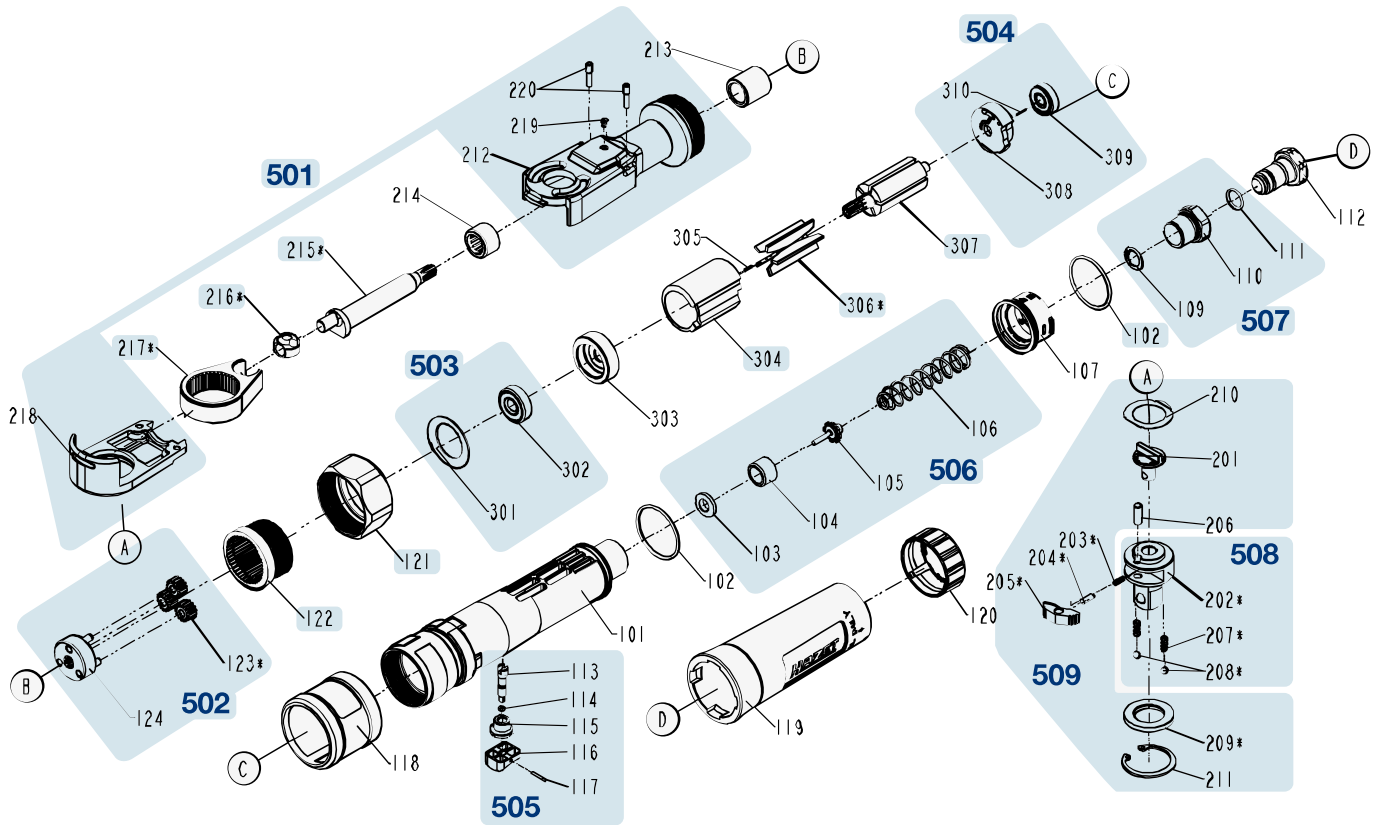

Ersatzteile 9022 P-1

Spare parts · Pièces de rechange

Pos	HAZET No.	Bezeichnung	Designation	Désignation	
102	9022 P-1-014/2	O-Ring · Satz à 2 Stück	O-ring · set of 2	Jointts toriques · jeu de 2 pièces	2
121	9022 P-1-07				1
122	9022 P-1-06				1
215	9022 P-1-04	Kurbelwelle	Crankshaft	Vilebrequin	1
216	9022 P-1-03				1
217	9022 P-1-02	Gabel	Fork	Fourche	1
304	9022 P-1-09				1
306	9022 P-1-010/4	Lamellen · Satz à 4 Stück	Blades · set of 4	Lamelles · jeu de 4 pièces	4
307	9022 P-1-011				1
501	9022 P-1-01/5				1
502	9022 P-1-05/4				1
503	9022 P-1-08/2				1
504	9022 P-1-012/3				1
505	9022 P-1-013/5				1

Pos	<i>HAZET</i> No.	Bezeichnung	Designation	Désignation	
506	9022 P-1-015/4				1
507	9022 P-1-016/3	Lufteinlass Satz	<i>Air inlet set</i>	<i>Jeu d'admission d'air</i>	1
508	9022 P-1-018/5	Vierkant	<i>Square</i>	<i>Quatre pans</i>	1
509	9022 P-1-017/8	Ratschen-Innenteile	<i>Ratchet inner parts</i>	<i>Parties internes des cliquets</i>	1