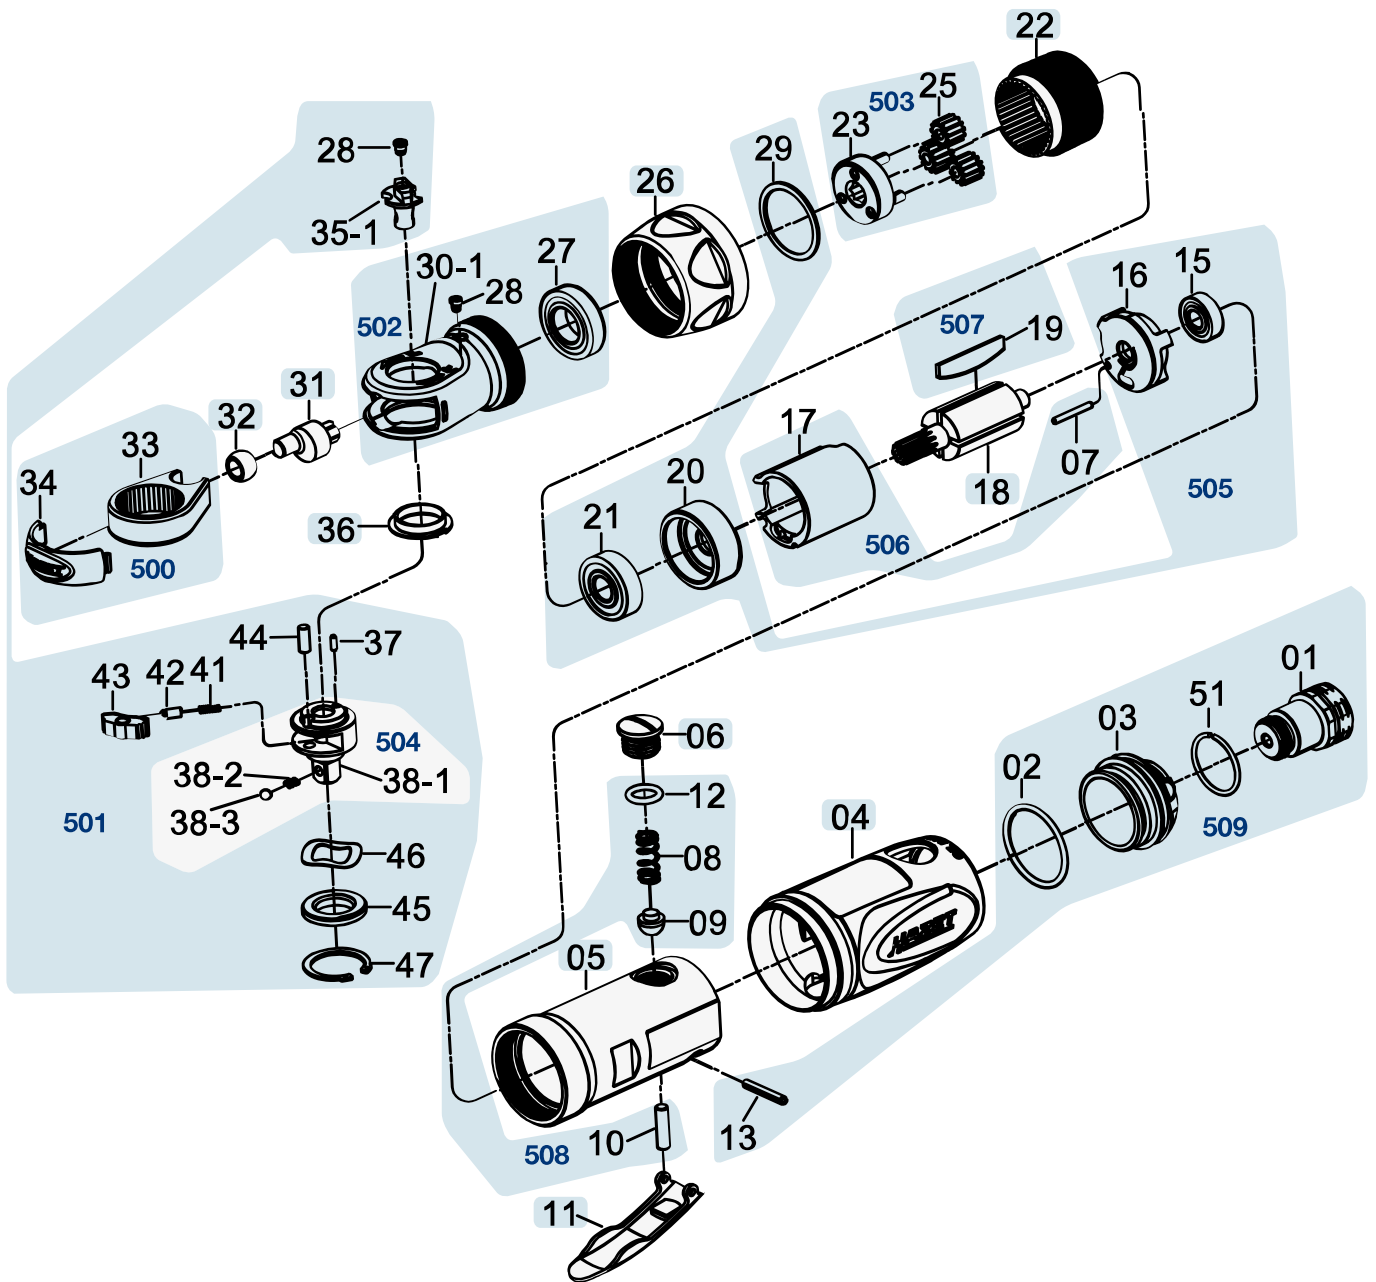

Ersatzteile 9021 P-2

Spare parts · Pièces de rechange

Pos	HAZET No.	Bezeichnung	Designation	Désignation	
4	9021 P-2-01	Handgriff	Handle	Poignée	1
5	9021 P-2-02	Motor-Gehäuse	Engine housing	Boîtier de moteur	1
6	9021 P-2-03				1
11	9021 P-2-04	Abzughebel	Trigger	Lever de tirage	1
18	9021 P-2-05				1
22	9021 P-2-06				1

Pos	HAZET No.	Bezeichnung	Designation	Désignation	
26	9021 P-2-07	Mutter	Nut	Écrou	1
31	9021 P-2-08	Kurbelwelle	Crankshaft	Vilebrequin	1
32	9021 P-2-09	Antriebsbuchse	Drive bush	Douille d'entraînement	1
500	9021 P-2-010/2	Gabel · Inhalt: 33 · 34	Fork · Contents: 33 · 34	Fourche · Contenu : 33 · 34	1
501	9021 P-2-011/11	Ratschen-Innenteile · Inhalt: 28 · 35-1 · 36 · 37 · 41 · 42 · 43 · 44 · 45 · 46 · 47	Ratchet inner parts · Contents: 28 · 35-1 · 36 · 37 · 41 · 42 · 43 · 44 · 45 · 46 · 47	Parties internes des cliquets · Contenu : 28 · 35-1 · 36 · 37 · 41 · 42 · 43 · 44 · 45 · 46 · 47	1
503	9021 P-2-013/4				1
504	9021 P-2-014/3	Vierkant · Inhalt: 38-1 · 38-2 · 38-3	Square · Contents: 38-1 · 38-2 · 38-3	Quatre pans · Contenu : 38-1 · 38-2 · 38-3	1
505	9021 P-2-015/5				1
506	9021 P-2-016/2	Zylinder · Inhalt: 7 · 17	Hollow piston cylinder · Contents: 7 · 17	Vérin · Contenu : 7 · 17	1
507	9021 P-2-017/4	Lamellen · Inhalt: 19 (4x)	Blades · Contents: 19 (4x)	Lamelles · Contenu : 19 (4x)	1
508	9021 P-2-018/4	Ventil-Einheit · Inhalt: 8 · 9 · 10 · 12	Valve unit · Contents: 8 · 9 · 10 · 12	Unité de soupape · Contenu : 8 · 9 · 10 · 12	1
509	9021 P-2-019/5	Luftauslass · Inhalt: 1 · 2 · 3 · 13 · 51	Air outlet · Contents: 1 · 2 · 3 · 13 · 51	Échappement d'air · Contenu : 1 · 2 · 3 · 13 · 51	1