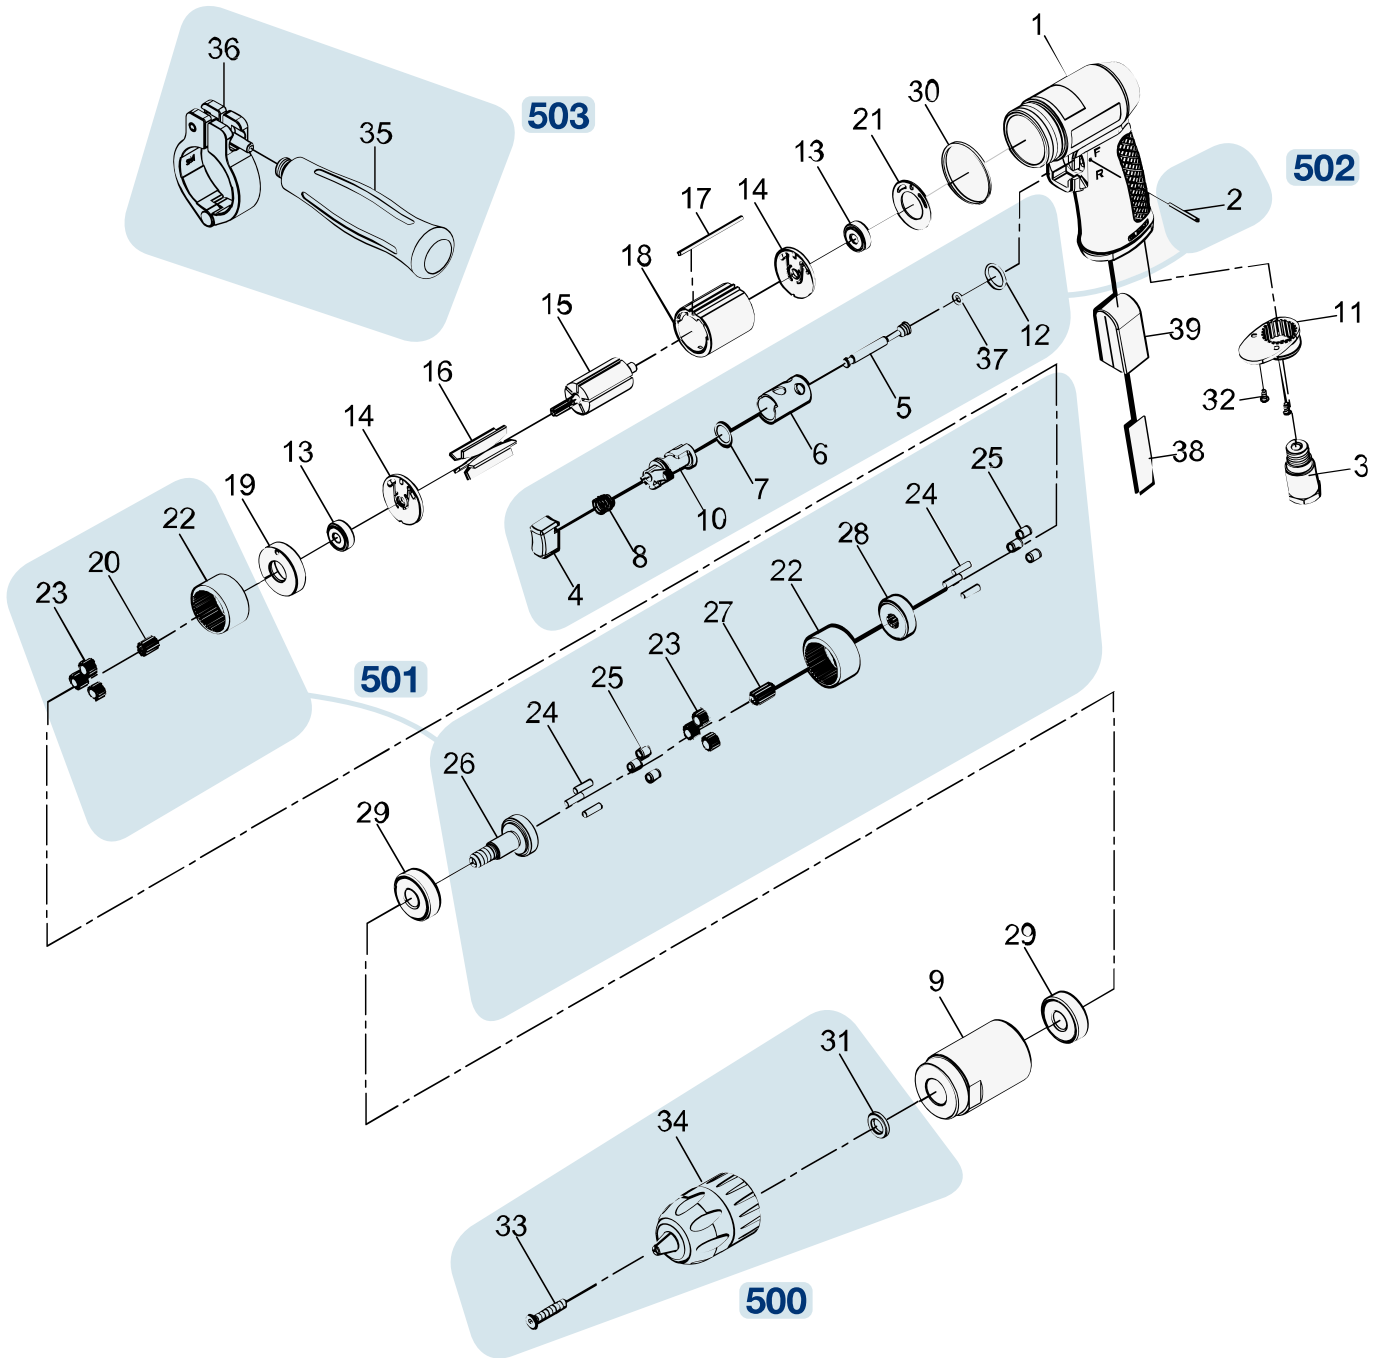

# Ersatzteile 9030 P-1

Spare parts · Pièces de rechange

Pos	HAZET No.	Bezeichnung	Designation	Désignation	
500	9030 P-1-01/3	Bohrfutter · Inhalt: 31 · 33 · 34	Drill chuck · Contents: 31 · 33 · 34	Mandrin · Contenu : 31 · 33 · 34	3
501	9030 P-1-02/24	Getriebe · Inhalt: 20 · 22 (2x) · 23 (6x) · 24 (6x) · 25 (6x) · 26 · 27 · 28	Gearbox · Contents: 20 · 22 (2x) · 23 (6x) · 24 (6x) · 25 (6x) · 26 · 27 · 28	Transmission · Contenu : 20 · 22 (2x) · 23 (6x) · 24 (6x) · 25 (6x) · 26 · 27 · 28	24
502	9030 P-1-03/8	Abzughebel · Inhalt: 2 · 4 · 5 · 6 · 7 · 8 · 10 · 12 · 37	Trigger · Contents: 2 · 4 · 5 · 6 · 7 · 8 · 10 · 12 · 37	Levier de tirage · Contenu : 2 · 4 · 5 · 6 · 7 · 8 · 10 · 12 · 37	9
503	9030 P-1-04/2	Handgriff · Inhalt: 35 · 36	Handle · Contents: 35 · 36	Poignée · Contenu : 35 · 36	24