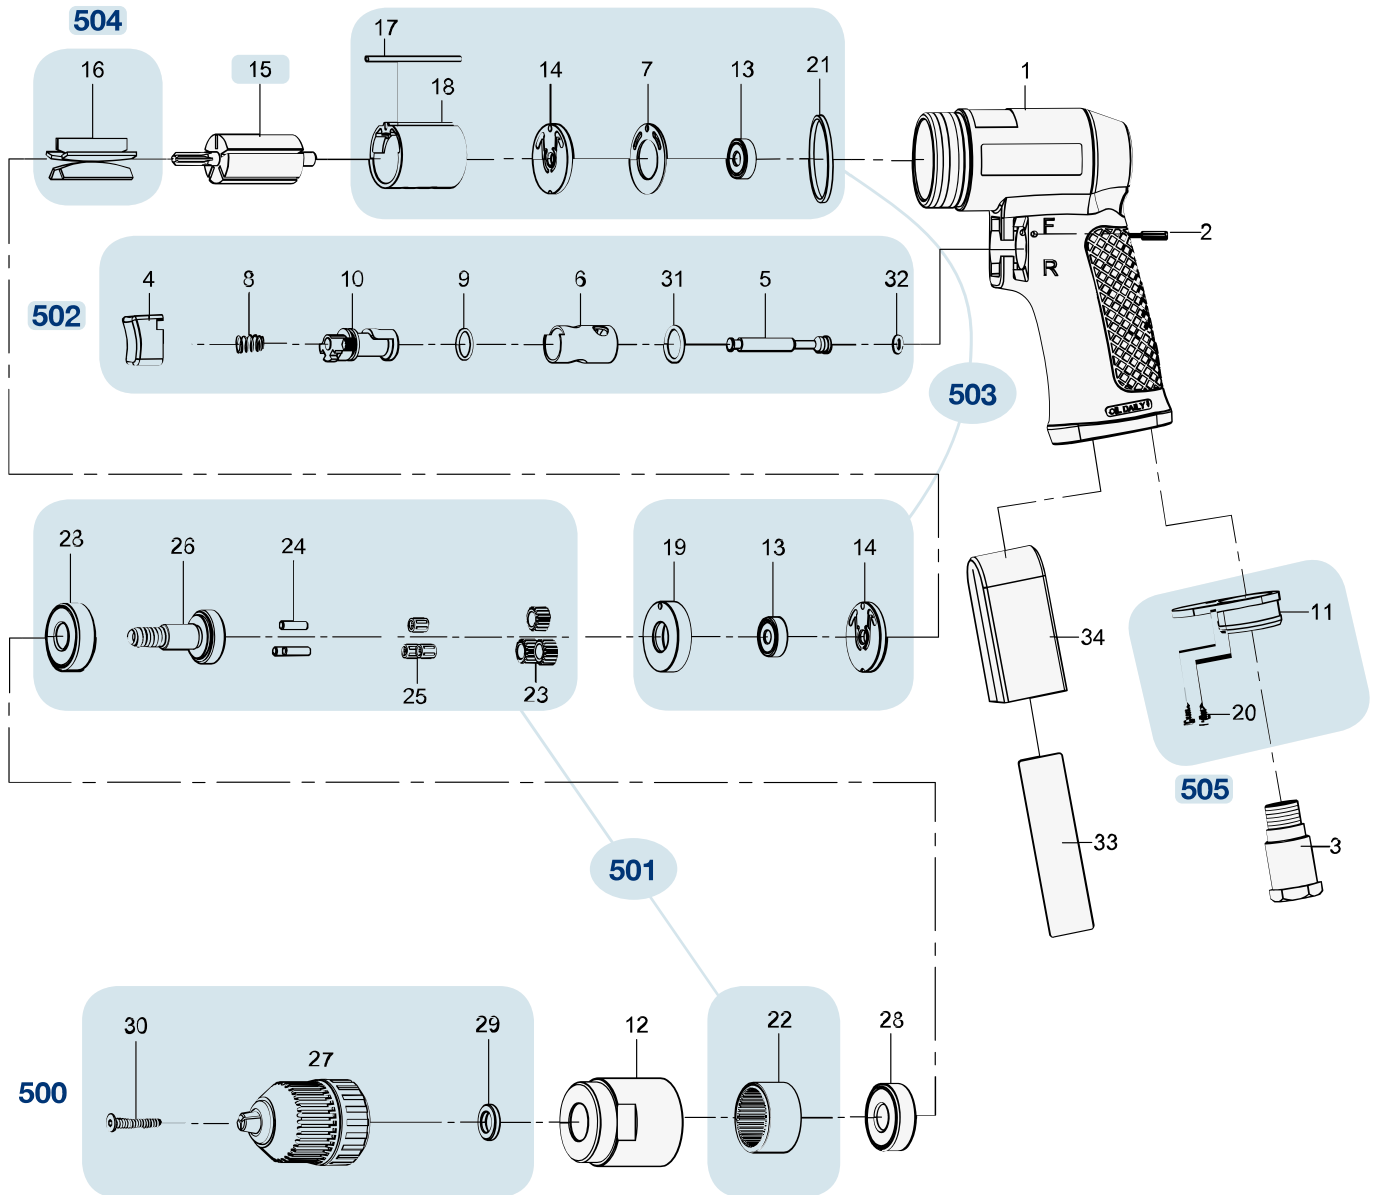

# Ersatzteile 9030 N-1

Spare parts · Pièces de rechange

Pos	HAZET No.	Bezeichnung	Designation	Désignation	
15	9030 N-1-01				1
500	9030 N-1-02/3	Bohrfutter · Inhalt: 27 · 29 · 30	Drill chuck · Contents: 27 · 29 · 30	Mandrin · Contenu : 27 · 29 · 30	3
501	9030 N-1-03/12	Getriebe · Inhalt: 22 · 23 (3x) · 24 (3x) · 25 (3x) 26 · 28	Gearbox · Contents: 22 · 23 (3x) · 24 (3x) · 25 (3x) 26 · 28	Transmission · Contenu : 22 · 23 (3x) · 24 (3x) · 25 (3x) 26 · 28	12
502	9030 N-1-04/8	Abzughebel · Inhalt: 4 · 5 · 6 · 8 · 9 · 10 · 31 · 32	Trigger · Contents: 4 · 5 · 6 · 8 · 9 · 10 · 31 · 32	Levier de tirage · Contenu : 4 · 5 · 6 · 8 · 9 · 10 · 31 · 32	8
503	9030 N-1-05/9	Zylindereinheit · Inhalt: 7 · 13 (2x) · 14 (2x) · 17 · 18 · 19 · 21	Cylinder unit · Contents: 7 · 13 (2x) · 14 (2x) · 17 · 18 · 19 · 21	Unité de vérin · Contenu : 7 · 13 (2x) · 14 (2x) · 17 · 18 · 19 · 21	9
504	9030 N-1-06/5	Lamellen · Inhalt: 16 (5x)	Blades · Contents: 16 (5x)	Lamelles · Contenu : 16 (5x)	5

Pos	<i>HAZET</i> No.	Bezeichnung	Designation	Désignation	
505	9030 N-1-07/3	Druckluft-Anschluss · Inhalt: 11 · 20 (2x)	Compressed air connection · Contents: 11 · 20 (2x)	Raccord à air comprimé · Contenu : 11 · 20 (2x)	3