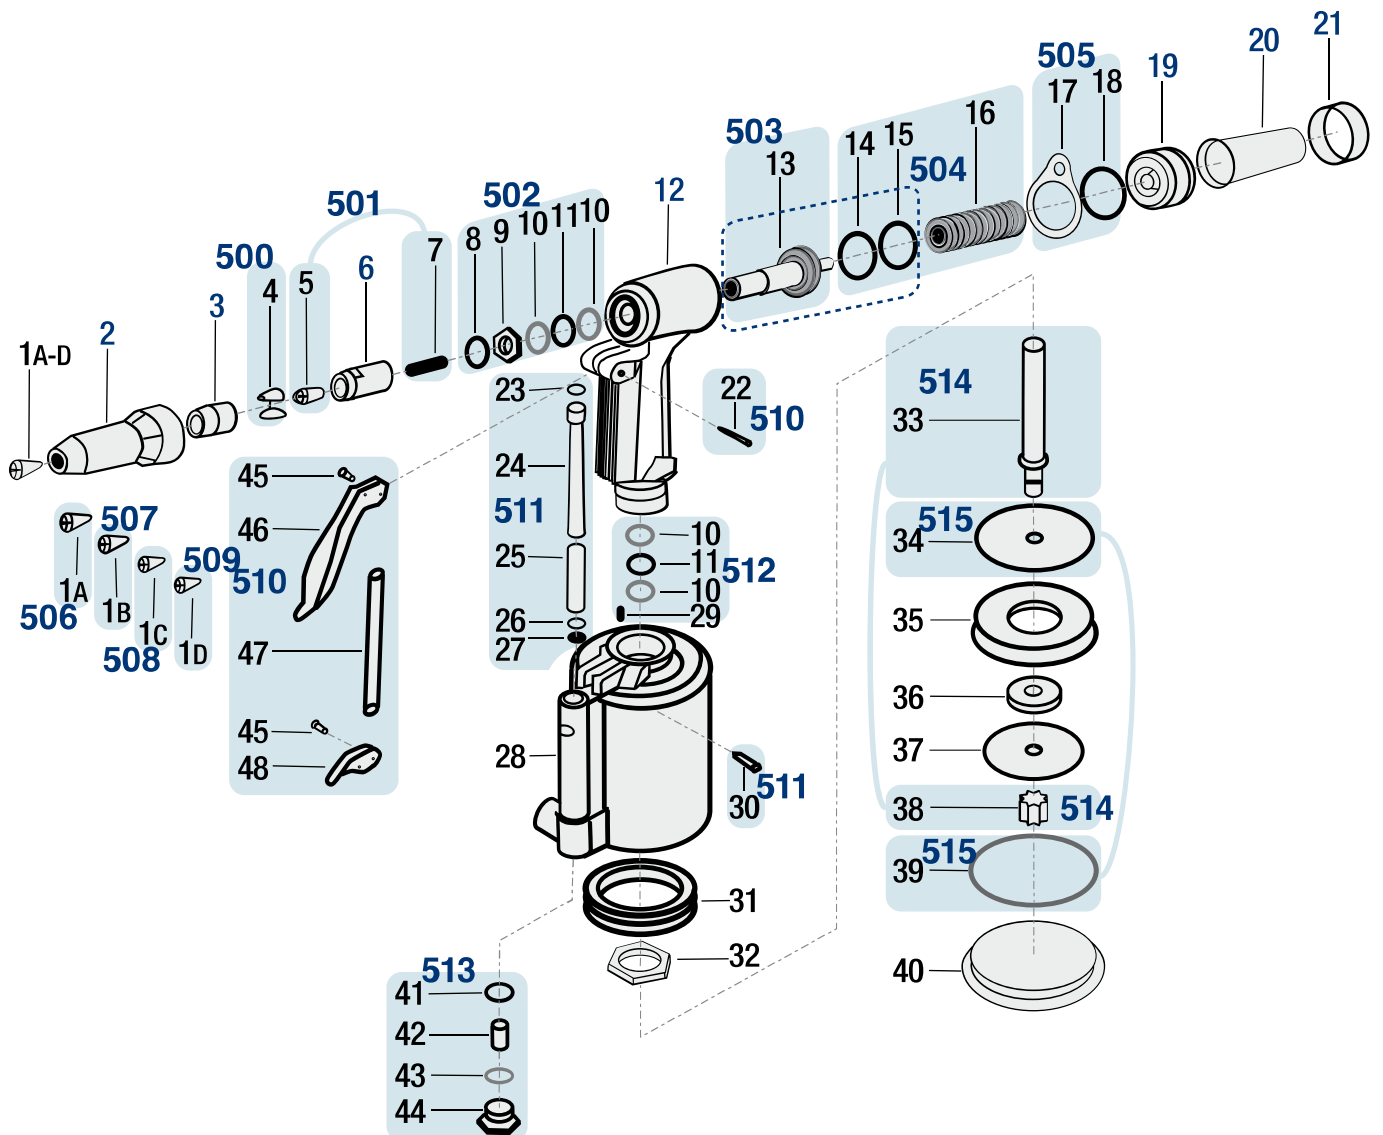

Ersatzteile 9037 SPC

Spare parts · Pièces de rechange

Pos	HAZET No.	Bezeichnung	Designation	Désignation	
2	9037 SPC-01	Gehäusekopf · Inhalt: 2	Housing top · Contents: 2	Tête du boîtier · Contenu : 2	1
3	9037 SPC-02	Futterbackengehäuse · vorne · Inhalt: 3	Chuck jaw housing · front · Contents: 3	Boîtier du mors de mandrin · avant · Contenu : 3	1
6	9037 SPC-03	Futterbackengehäuse · hinten · Inhalt: 6	Chuck jaw housing · rear · Contents: 6	Boîtier du mors de mandrin · arrière · Contenu : 6	1
12	9037 SPC-04	Gehäuse · Inhalt: 12	Housing · Contents: 12	Boîtier · Contenu : 12	1
19	9037 SPC-05	Gehäusekappe · Inhalt: 19	Housing cap · Contents: 19	Capuchon du boîtier · Contenu : 19	1
20	9037 SPC-06	Sicherungskappe · Inhalt: 20	Safety cap · Contents: 20	Capuchon de sécurité · Contenu : 20	1