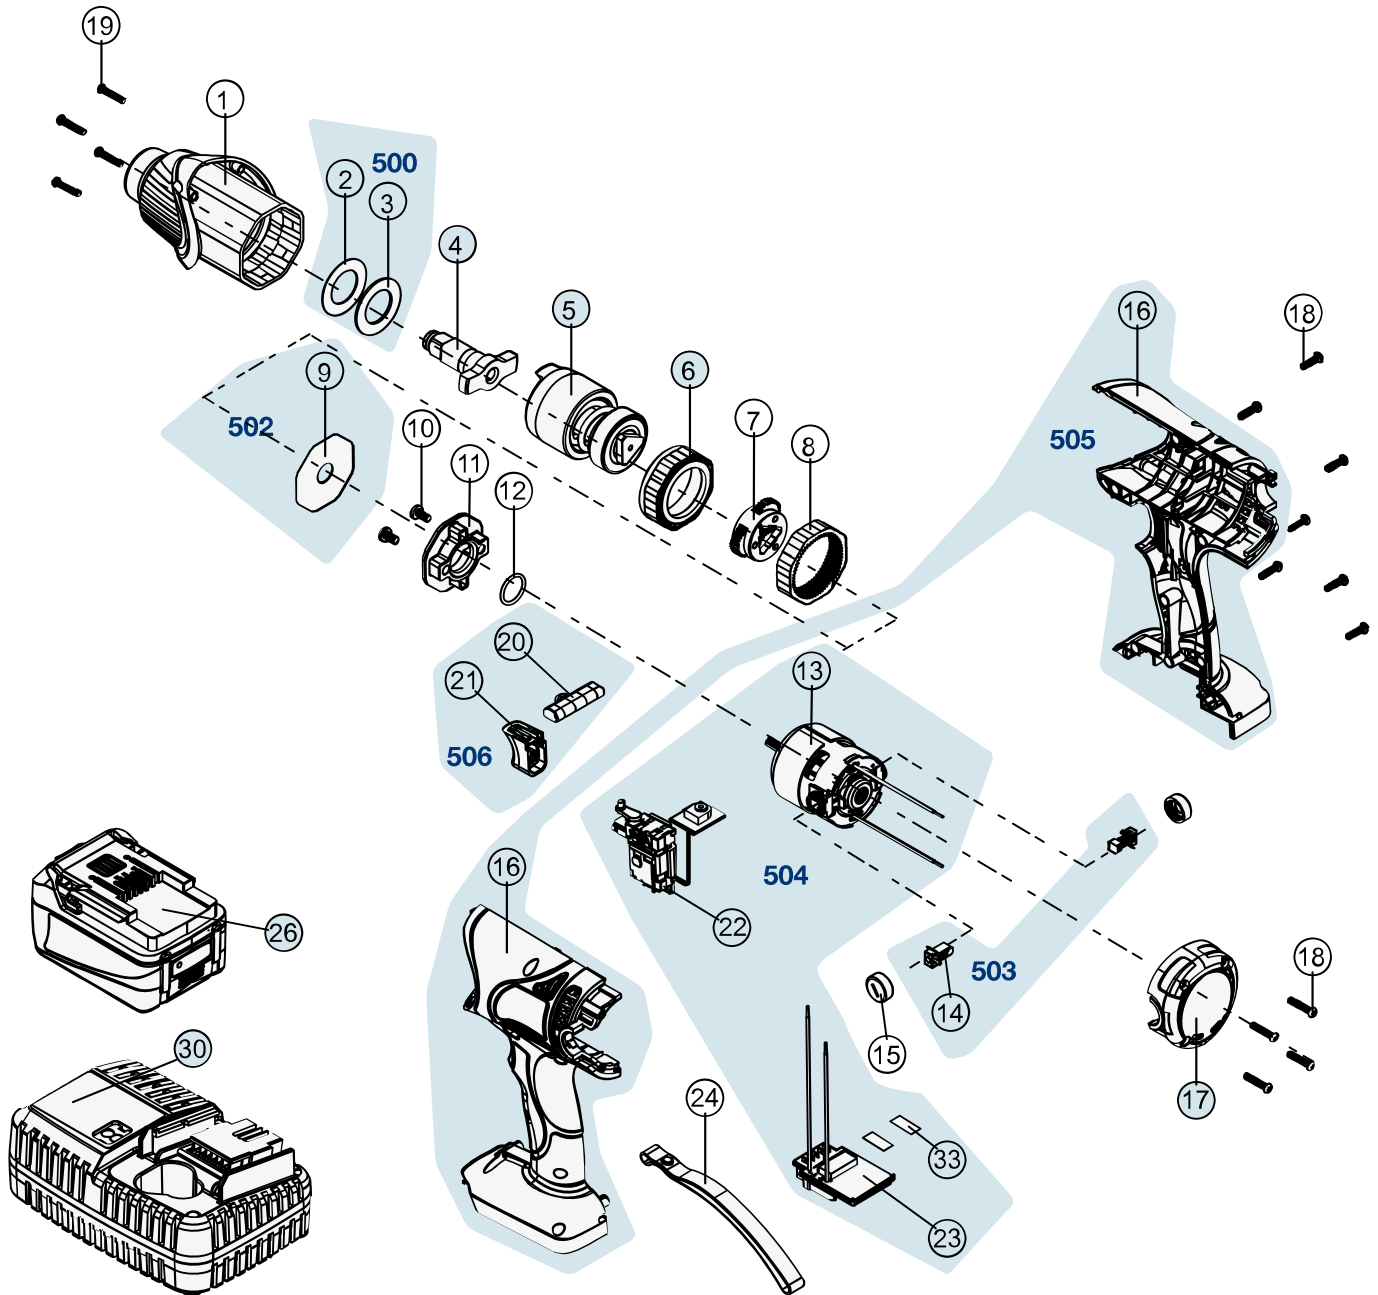

# Ersatzteile 9212 N-1

Spare parts · Pièces de rechange

Pos	HAZET No.	Bezeichnung	Designation	Désignation	
1		Vorderes Gehäuse	Front housing	Boîtier avant	1
4	9212 N-1-02	Vierkant	Square	Carré	1
5	9212 N-1-03	Schlagwerk	Striking mechanism	Mécanisme de frappe	1
6	9212 N-1-04				1
10		Planetengetriebebeschrauben	Planetary gear screws	Vis de réducteur planétaire	2
11		Tellerrad-Befestigung	Ring gear fastening	Fixation de couronne	1

Pos	HAZET No.	Bezeichnung	Designation	Désignation	
12		O-Ring	O-ring	Joint torique	1
13		Motor	Engine	Moteur	1
15		Schutzdeckel	Protective cover	Couvercle de protection	2
17	9212 N-1-05				1
18		Hintere Schrauben	Rear screws	Vis arrière	11
19		Vordere Schrauben	Front screws	Vis avant	4
24		Gurt	Belt	Sangle	1
26	9212 N-01				1
30	9212 N-02				1
500	9212 N-1-06/10				2
501		Planetengetriebe, Inhalt: 7, 8	Planetary gear, contents: 7, 8	Réducteur planétaire, contenu : 7, 8	2
502	9212 N-1-08/10				10
503	9212 N-03/2	Ersatz-Kohlebürsten	Replacement carbon brushes	Charbons de rechange	2
504	9212 N-1-09/5	Elektronik-Betätigungsknopf	Electronic control button	Bouton de commande électronique	5
505	9212 N-1-010/2				2
506	9212 N-1-011/2				2