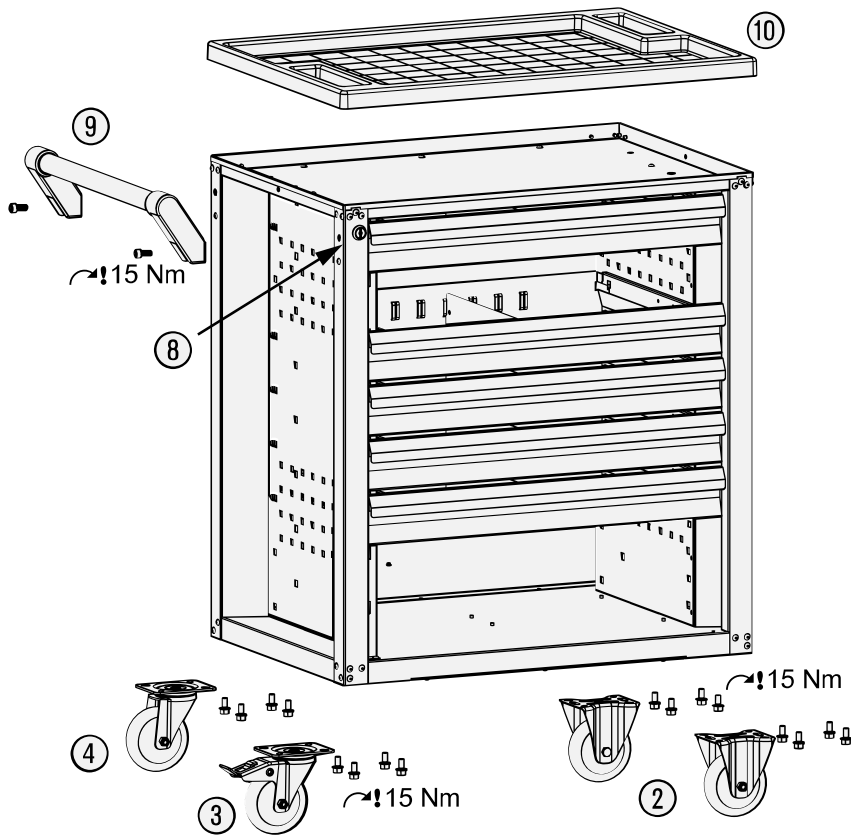

Ersatzteile 177-7

Spare parts · Pièces de rechange

Pos	HAZET No.	Bezeichnung	Designation	Désignation	
1	178-07/2	Rollenführungen (Paar)	Ball-bearing drawer slides (pair)	Glissière à roulement (paire)	1
2	177-09	Bockrolle	Fixed castor	Galet fixe	1
3	177-011	Lenkrolle · mit Feststeller	Swivel castor · with brake	Galet pivotant · avec frein de blocage	1
4	177-0110	Lenkrolle · ohne Feststeller	Swivel castor · without brake	Galet pivotant · sans frein de blocage	1
6	177-80	Schublade · flach	Drawer · flat	Tiroir · plat	1
7	177-165	Schublade · hoch	Drawer · high	Tiroir · haut	1
8	177-04	Zylinderschloss	Cylinder lock	Serrure à cylindre	1
9	177-06	Fahrgriff	Pull-handle	Poignée	1
10	177-05	Arbeitsfläche · Kunststoff	Worktop · plastic	Plan de travail · matière plastique	1
11	179-056	Einzelverriegelungs-Leiste	Individual lock strip	Barre de verrouillage individuel	1

Pos	HAZET No.	Bezeichnung	Designation	Désignation	
12	161 T-347 x 60/5	Trennbleche · für flache Schublade	Separation sheets · for flat drawer	Tôles de séparation · pour tiroir plat	5
14	161 T-347 x 120/5	Trennbleche · für hohe Schublade	Separation sheets · for high drawer	Tôles de séparation · pour tiroir haut	5
15	179-055	Einteilblech für flache Schublade	Separation sheet for flat drawer	Tôle de séparation pour tiroir plat	1
16	179-065	Einteilblech für hohe Schublade	Separation sheet for high drawer	Tôle de séparation pour tiroir haut	1