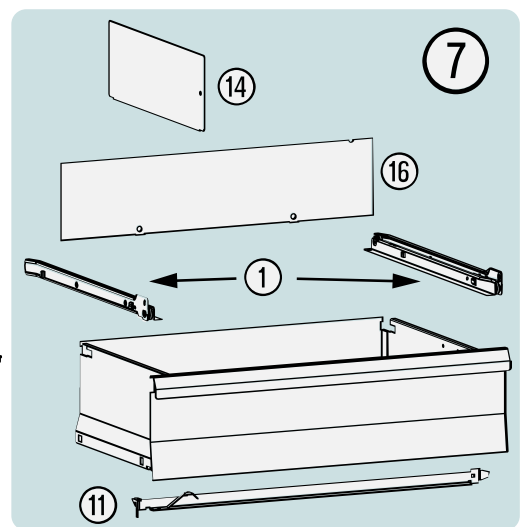

Ersatzteile 177-7

Spare parts · Pièces de rechange

Pos	HAZET No.	Bezeichnung	Designation	Désignation	
1	178-07/2	Rollenführungen (Paar)	Ball-bearing drawer slides (pair)	Glissière à roulement (paire)	1
2	177-09	Bockrolle	Fixed castor	Galet fixe	1
3	177-011	Lenkrolle · mit Feststeller	Swivel castor · with brake	Galet pivotant · avec frein de blocage	1
4	177-0110	Lenkrolle · ohne Feststeller	Swivel castor · without brake	Galet pivotant · sans frein de blocage	1
6	177-80	Schublade · flach	Drawer · flat	Tiroir · plat	1
7	177-165	Schublade · hoch	Drawer · high	Tiroir · haut	1
8	177-04	Zylinderschloss	Cylinder lock	Serrure à cylindre	1
9	177-06	Fahrgriff	Pull-handle	Poignée	1
10	177-05	Arbeitsfläche · Kunststoff	Worktop · plastic	Plan de travail · matière plastique	1
11	179-056	Einzelverriegelungs-Leiste	Individual lock strip	Barre de verrouillage individuel	1

Pos	HAZET No.	Bezeichnung	Designation	Désignation	
12	161 T-347 x 60/5	Trennbleche · für flache Schublade	Separation sheets · for flat drawer	Tôles de séparation · pour tiroir plat	5
14	161 T-347 x 120/5	Trennbleche · für hohe Schublade	Separation sheets · for high drawer	Tôles de séparation · pour tiroir haut	5
15	179-055	Einteilblech für flache Schublade	Separation sheet for flat drawer	Tôle de séparation pour tiroir plat	1
16	179-065	Einteilblech für hohe Schublade	Separation sheet for high drawer	Tôle de séparation pour tiroir haut	1