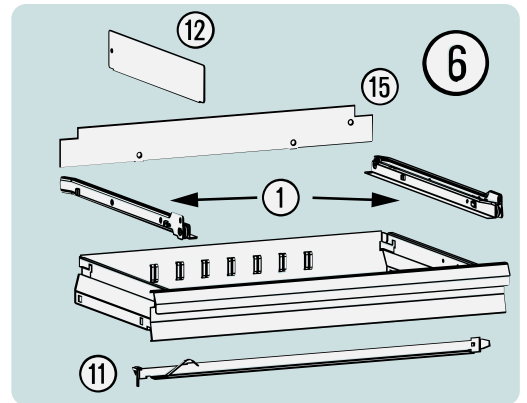

Ersatzteile 177-7

Spare parts · Pièces de rechange

Pos	HAZET No.	Bezeichnung	Designation	Désignation	
1	178-07/2	Rollenführungen (Paar)	Ball-bearing drawer slides (pair)	Glissière à roulement (paire)	1
2	177-09	Bockrolle	Fixed castor	Galet fixe	1
3	177-011	Lenkrolle · mit Feststeller	Swivel castor · with brake	Galet pivotant · avec frein de blocage	1
4	177-0110	Lenkrolle · ohne Feststeller	Swivel castor · without brake	Galet pivotant · sans frein de blocage	1
6	177-80	Schublade · flach	Drawer · flat	Tiroir · plat	1
7	177-165	Schublade · hoch	Drawer · high	Tiroir · haut	1
8	177-04	Zylinderschloss	Cylinder lock	Serrure à cylindre	1
9	177-06	Fahrgriff	Pull-handle	Poignée	1
10	177-05	Arbeitsfläche · Kunststoff	Worktop · plastic	Plan de travail · matière plastique	1
11	179-056	Einzelverriegelungs-Leiste	Individual lock strip	Barre de verrouillage individuel	1

Pos	HAZET No.	Bezeichnung	Designation	Désignation	
12	161 T-347 x 60/5	Trennbleche · für flache Schublade	Separation sheets · for flat drawer	Tôles de séparation · pour tiroir plat	5
14	161 T-347 x 120/5	Trennbleche · für hohe Schublade	Separation sheets · for high drawer	Tôles de séparation · pour tiroir haut	5
15	179-055	Einteilblech für flache Schublade	Separation sheet for flat drawer	Tôle de séparation pour tiroir plat	1
16	179-065	Einteilblech für hohe Schublade	Separation sheet for high drawer	Tôle de séparation pour tiroir haut	1