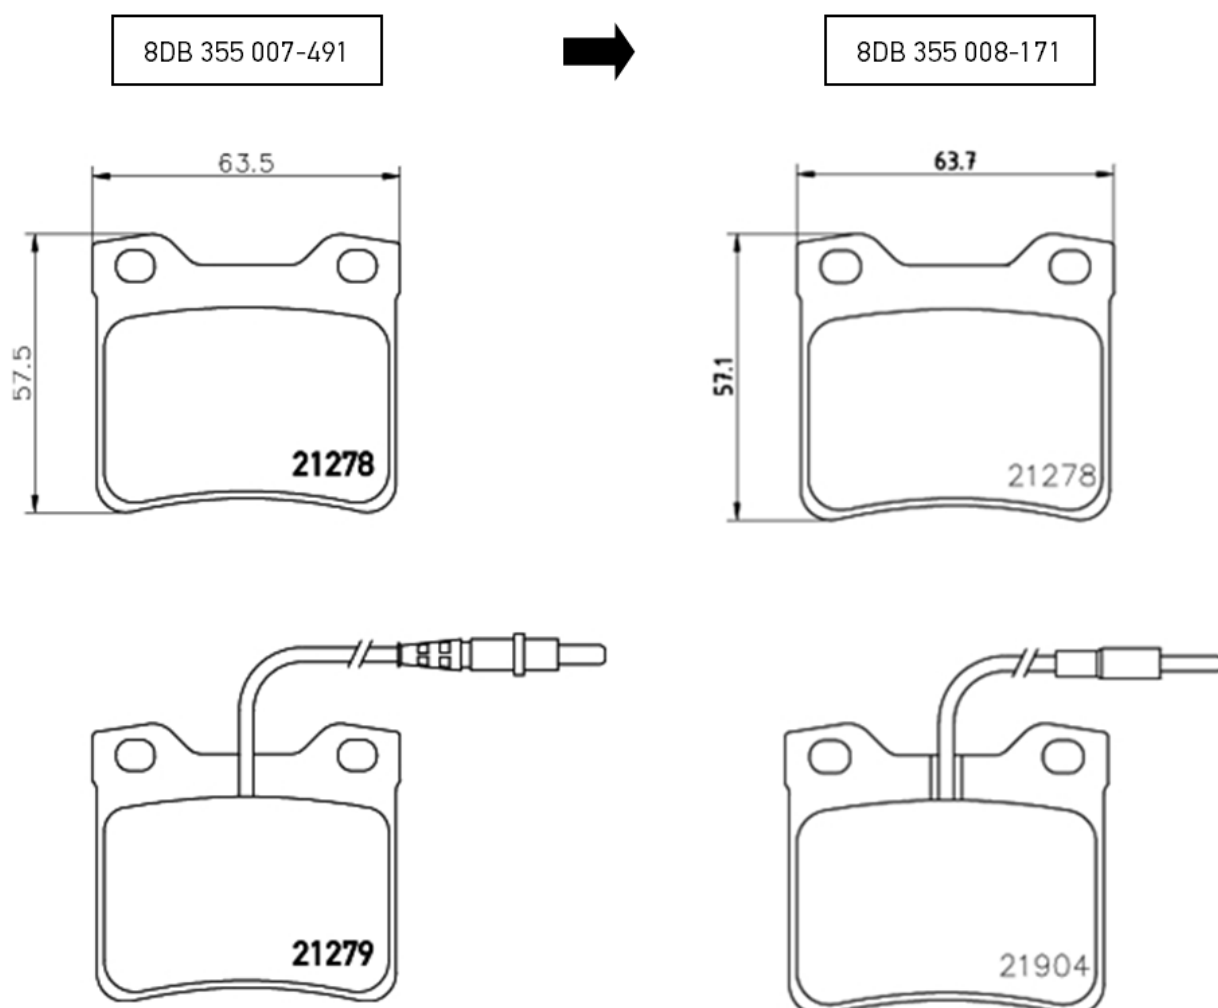

SI2019-006

Sostituzione di 8DB 355 007-491 (T1038) con 8DB 355 008-171 (T1125)

Al fine di ridurre la complessità per i nostri clienti, stiamo ottimizzando il nostro portfolio armonizzando entrambi i codici di riferimento. Poiché le dimensioni esterne di entrambe le pastiglie dei freni sono quasi simili e quindi intercambiabili, armonizzeremo le due pastiglie in un unico modello. Per il futuro, le pastiglie 8DB 355 008-171 copriranno le applicazioni del modello 8DB 355 007-491.

Lo stock esistente di 8DB 355 007-491 può essere esaurito senza problemi.

RELIANCE. TRUST. PERFORMANCE.