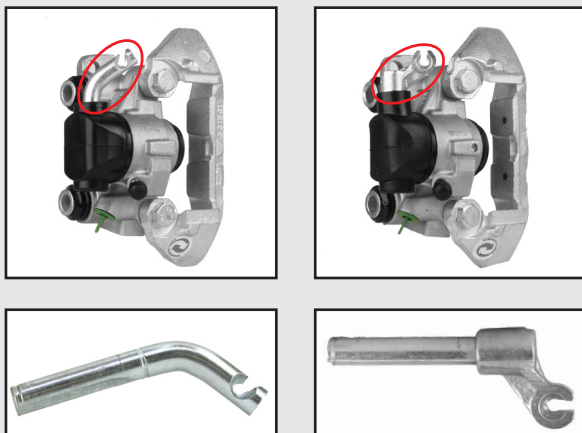

**OLVASSA ÜZEMBE HELYEZÉS ELŐTT**  
FÉKNYEREG - CITROEN, PEUGEOT, RENAULT

This type of brake caliper can be fitted with two different types of cable arms. Both types are accepted and positions the cable in the same way, thus the same force is applied to the piston.

**LÆS VENLIGST INDEN INSTALLATION**  
BREMSEKALIBER - CITROEN, PEUGEOT, RENAULT

Denne type bremsekaliber kan være monteret med to forskellige typer kabelarme. Begge typer er accepteret, giver samme position for kablet, og dermed samme kraft tilført stemplet.

**ATTENTION!**

**CITIȚI ÎNAINTE DE INSTALARE**  
ETRIER - CITROEN, PEUGEOT, RENAULT

This type of brake caliper can be fitted with two different types of cable arms. Both types are accepted and positions the cable in the same way, thus the same force is applied to the piston.

**BITTE LESEN SIE DIE HINWEISE VOR DER INSTALLATION**  
BREMSSÄTTEL - CITROEN, PEUGEOT, RENAULT

Diese Art der Bremssattel kann mit zwei unterschiedlichen Typen von Kabelarmen montiert werden. Beide Bremssattel Arten können angenommen werden. Sie haben die gleiche Position für das Kabel, und es wird somit auf den Kolben die gleiche Kraft erzeugt.