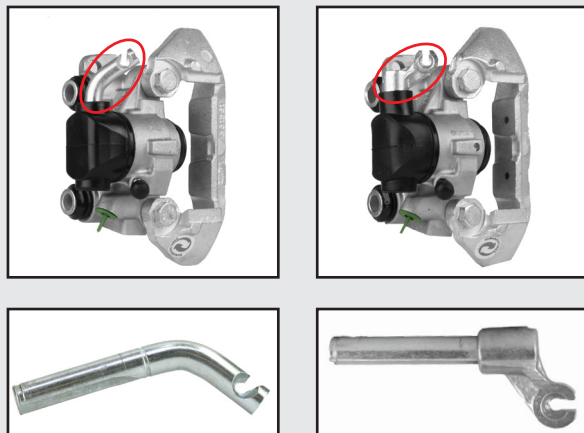

**BITTE LESEN SIE DIE HINWEISE VOR DER INSTALLATION**  
BREMSSÄTTEL - CITROEN, PEUGEOT, RENAULT

Diese Art der Bremssattel kann mit zwei unterschiedlichen Typen von Kabelarmen montiert werden. Beide Bremssattel Arten können angenommen werden. Sie haben die gleiche Position für das Kabel, und es wird somit auf den Kolben die gleiche Kraft erzeugt.

**LEA ANTES DE LA INSTALACIÓN**  
PINZA DE FRENO - CITROEN, PEUGEOT, RENAULT

**VEUILLEZ LIRE CECI AVANT L'INSTALLATION**  
ETRIER DE FREIN - CITROEN, PEUGEOT, RENAULT

**BITTE LESEN SIE DIE HINWEISE VOR DER INSTALLATION**  
BREMSSÄTTEL - CITROEN, PEUGEOT, RENAULT

**LEIA ANTES DE INSTALAR**  
PINÇA DE TRAVÃO - CITROEN, PEUGEOT, RENAULT

**ČTĚTE PŘED INSTALACÍ**  
BRZDOVÝ TRMEN - CITROEN, PEUGEOT, RENAULT

**CITIȚI ÎNAINTE DE INSTALARE**  
ETRIER - CITROEN, PEUGEOT, RENAULT

**OLVASSA ÜZEMBE HELYEZÉS ELŐTT**  
FÉKNYEREG - CITROEN, PEUGEOT, RENAULT

 **PLEASE READ BEFORE INSTALLATION**  
BRAKE CALIPER - CITROEN, PEUGEOT, RENAULT

This type of brake caliper can be fitted with two different types of cable arms. Both types are accepted and positions the cable in the same way, thus the same force is applied to the piston.