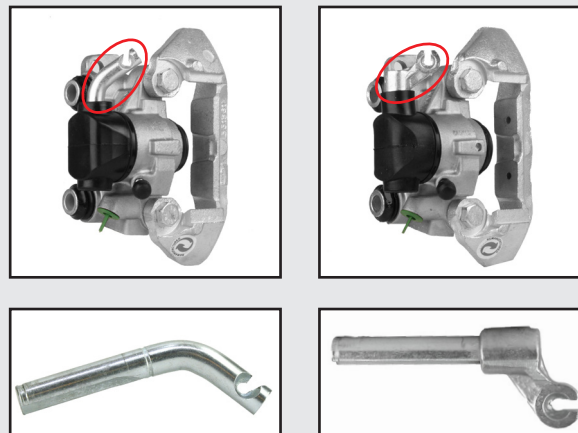

**LEIA ANTES DE INSTALAR**  
PINÇA DE TRAVÃO - CITROEN, PEUGEOT, RENAULT

**ČTĚTE PŘED INSTALACÍ**  
BRZDOVÝ TRMEN - CITROEN, PEUGEOT, RENAULT

**CITIȚI ÎNAINTE DE INSTALARE**  
ETRIER - CITROEN, PEUGEOT, RENAULT

**OLVASSA ÜZEMBE HELYEZÉS ELŐTT**  
FÉKNYEREG - CITROEN, PEUGEOT, RENAULT

 **PLEASE READ BEFORE INSTALLATION**  
BRAKE CALIPER - CITROEN, PEUGEOT, RENAULT

This type of brake caliper can be fitted with two different types of cable arms. Both types are accepted and positions the cable in the same way, thus the same force is applied to the piston.

 **SI PREGA DI LEGGERE PRIMA DELL'INSTALLAZIONE**  
PINZA FRENO - CITROEN, PEUGEOT, RENAULT

Denne type bremsekaliber kan være monteret med to forskellige typer kabelarme. Begge typer er accepteret, giver samme position for kablet, og dermed samme kraft tilført stemplet.

 **LEIA ANTES DE INSTALAR**  
PINÇA DE TRAVÃO - CITROEN, PEUGEOT, RENAULT

Este tipo de pinça de travão pode ser montado com dois tipos de braços do cabo. Ambos os tipos são aceites, pois garantem o mesmo posicionamento do cabo e a mesma força aplicada no êmbolo.