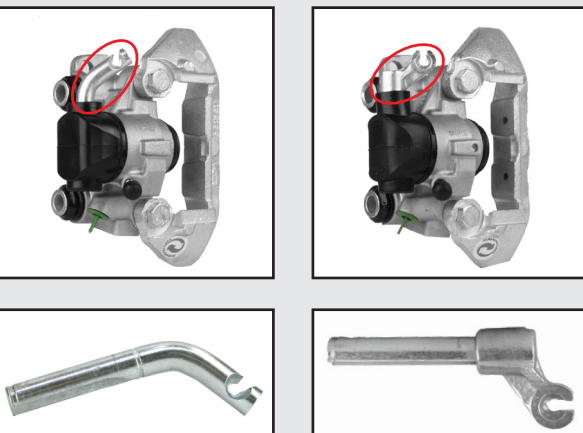

**OLVASSA ÜZEMBE HELYEZÉS ELŐTT**  
FÉKNYEREG - CITROEN, PEUGEOT, RENAULT

This type of brake caliper can be fitted with two different types of cable arms. Both types are accepted and positions the cable in the same way, thus the same force is applied to the piston.

**LÆS VENLIGST INDEN INSTALLATION**  
BREMSEKALIBER - CITROEN, PEUGEOT, RENAULT

Denne type bremsekaliber kan være monteret med to forskellige typer kabelarme. Begge typer er accepteret, giver samme position for kablet, og dermed samme kraft tilført stemplet.

**ATTENTION!**

**CITIȚI ÎNAINTE DE INSTALARE**  
ETRIER - CITROEN, PEUGEOT, RENAULT

This type of brake caliper can be fitted with two different types of cable arms. Both types are accepted and positions the cable in the same way, thus the same force is applied to the piston.

**BITTE LESEN SIE DIE HINWEISE VOR DER INSTALLATION**  
BREMSSÄTTEL - CITROEN, PEUGEOT, RENAULT

Diese Art der Bremssattel kann mit zwei unterschiedlichen Typen von Kabelarmen montiert werden. Beide Bremssattel Arten können angenommen werden. Sie haben die gleiche Position für das Kabel, und es wird somit auf den Kolben die gleiche Kraft erzeugt.