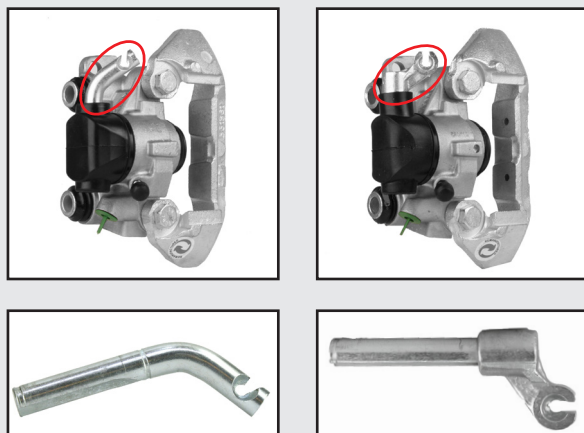

**OLVASSA ÜZEMBE HELYEZÉS ELŐTT**  
FÉKNYEREG - CITROEN, PEUGEOT, RENAULT

 **PLEASE READ BEFORE INSTALLATION**  
BRAKE CALIPER - CITROEN, PEUGEOT, RENAULT

This type of brake caliper can be fitted with two different types of cable arms. Both types are accepted and positions the cable in the same way, thus the same force is applied to the piston.

 **SI PREGA DI LEGGERE PRIMA DELL'INSTALLAZIONE**  
PINZA FRENO - CITROEN, PEUGEOT, RENAULT

Denne type bremsekaliber kan være monteret med to forskellige typer kabelarme. Begge typer er accepteret, giver samme position for kablet, og dermed samme kraft tilført stemplet.

 **LEIA ANTES DE INSTALAR**  
PINÇA DE TRAVÃO - CITROEN, PEUGEOT, RENAULT

Este tipo de pinça de travão pode ser montado com dois tipos de braços do cabo. Ambos os tipos são aceites, pois garantem o mesmo posicionamento do cabo e a mesma força aplicada no êmbolo.

 **VEUILLEZ LIRE CECI AVANT L'INSTALLATION**  
ETRIER DE FREIN - CITROEN, PEUGEOT, RENAULT

This type of brake caliper can be fitted with two different types of cable arms. Both types are accepted and positions the cable in the same way, thus the same force is applied to the piston.