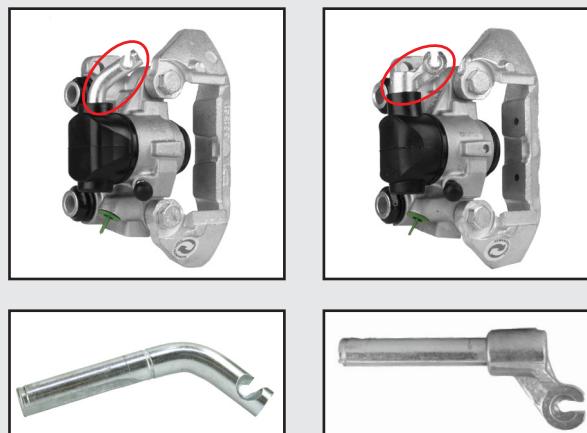

LEA ANTES DE LA INSTALACIÓN
PINZA DE FRENO - CITROEN, PEUGEOT, RENAULT

Este tipo de pinza de freno puede ser montado con dos tipos de brazos del cable. Se aceptan ambos pues proporcionan el mismo posicionamiento del cable y la misma fuerza aplicada al émbolo.