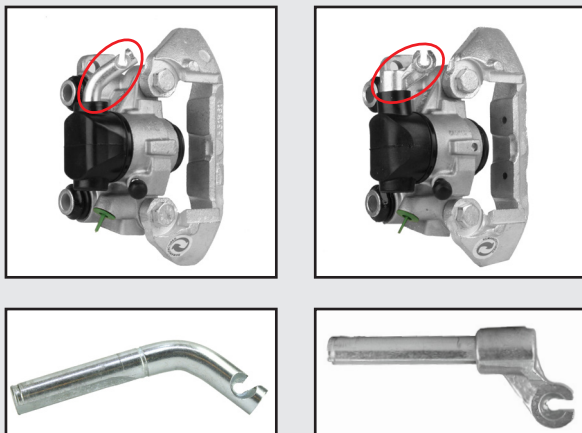

**OLVASSA ÜZEMBE HELYEZÉS ELŐTT**  
FÉKNYEREG - CITROEN, PEUGEOT, RENAULT

This type of brake caliper can be fitted with two different types of cable arms. Both types are accepted and positions the cable in the same way, thus the same force is applied to the piston.

**LÆS VENLIGST INDEN INSTALLATION**  
BREMSEKALIBER - CITROEN, PEUGEOT, RENAULT

Denne type bremsekaliber kan være monteret med to forskellige typer kabelarme. Begge typer er accepteret, giver samme position for kablet, og dermed samme kraft tilført stemplet.

**ATTENTION!**

**CITIȚI ÎNAINTE DE INSTALARE**  
ETRIER - CITROEN, PEUGEOT, RENAULT

This type of brake caliper can be fitted with two different types of cable arms. Both types are accepted and positions the cable in the same way, thus the same force is applied to the piston.

**BITTE LESEN SIE DIE HINWEISE VOR DER INSTALLATION**  
BREMSSÄTTEL - CITROEN, PEUGEOT, RENAULT

Diese Art der Bremssattel kann mit zwei unterschiedlichen Typen von Kabelarmen montiert werden. Beide Bremssattel Arten können angenommen werden. Sie haben die gleiche Position für das Kabel, und es wird somit auf den Kolben die gleiche Kraft erzeugt.