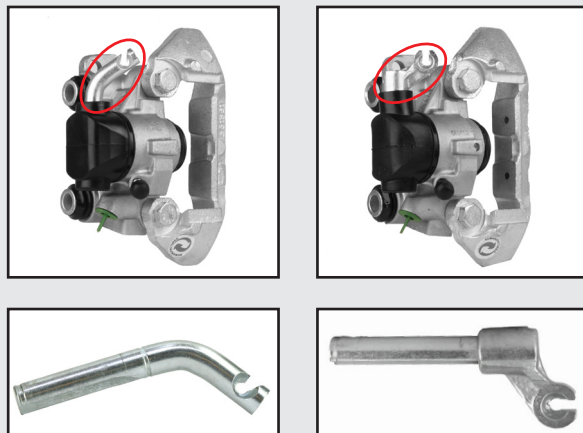

**OLVASSA ÜZEMBE HELYEZÉS ELŐTT**  
FÉKNYEREG - CITROEN, PEUGEOT, RENAULT

This type of brake caliper can be fitted with two different types of cable arms. Both types are accepted and positions the cable in the same way, thus the same force is applied to the piston.

**LÆS VENLIGST INDEN INSTALLATION**  
BREMSEKALIBER - CITROEN, PEUGEOT, RENAULT

Denne type bremsekaliber kan være monteret med to forskellige typer kabelarme. Begge typer er accepteret, giver samme position for kablet, og dermed samme kraft tilført stemplet.

**ATTENTION!**

**CITIȚI ÎNAINTE DE INSTALARE**  
ETRIER - CITROEN, PEUGEOT, RENAULT

This type of brake caliper can be fitted with two different types of cable arms. Both types are accepted and positions the cable in the same way, thus the same force is applied to the piston.

**BITTE LESEN SIE DIE HINWEISE VOR DER INSTALLATION**  
BREMSSÄTTEL - CITROEN, PEUGEOT, RENAULT

Diese Art der Bremssattel kann mit zwei unterschiedlichen Typen von Kabelarmen montiert werden. Beide Bremssattel Arten können angenommen werden. Sie haben die gleiche Position für das Kabel, und es wird somit auf den Kolben die gleiche Kraft erzeugt.