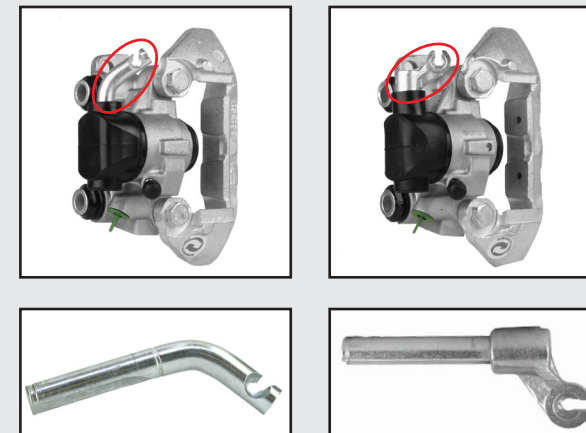

**LEIA ANTES DE INSTALAR**  
PINÇA DE TRAVÃO - CITROEN, PEUGEOT, RENAULT

**ČTĚTE PŘED INSTALACÍ**  
BRZDOVÝ TRMEN - CITROEN, PEUGEOT, RENAULT

**CITIȚI ÎNAINTE DE INSTALARE**  
ETRIER - CITROEN, PEUGEOT, RENAULT

**OLVASSA ÜZEMBE HELYEZÉS ELŐTT**  
FÉKNYEREG - CITROEN, PEUGEOT, RENAULT

 **PLEASE READ BEFORE INSTALLATION**  
BRAKE CALIPER - CITROEN, PEUGEOT, RENAULT

This type of brake caliper can be fitted with two different types of cable arms. Both types are accepted and positions the cable in the same way, thus the same force is applied to the piston.

 **SI PREGA DI LEGGERE PRIMA DELL'INSTALLAZIONE**  
PINZA FRENO - CITROEN, PEUGEOT, RENAULT

Denne type bremsekaliber kan være monteret med to forskellige typer kabelarme. Begge typer er accepteret, giver samme position for kablet, og dermed samme kraft tilført stemplet.

 **LEIA ANTES DE INSTALAR**  
PINÇA DE TRAVÃO - CITROEN, PEUGEOT, RENAULT

Este tipo de pinça de travão pode ser montado com dois tipos de braços do cabo. Ambos os tipos são aceites, pois garantem o mesmo posicionamento do cabo e a mesma força aplicada no êmbolo.