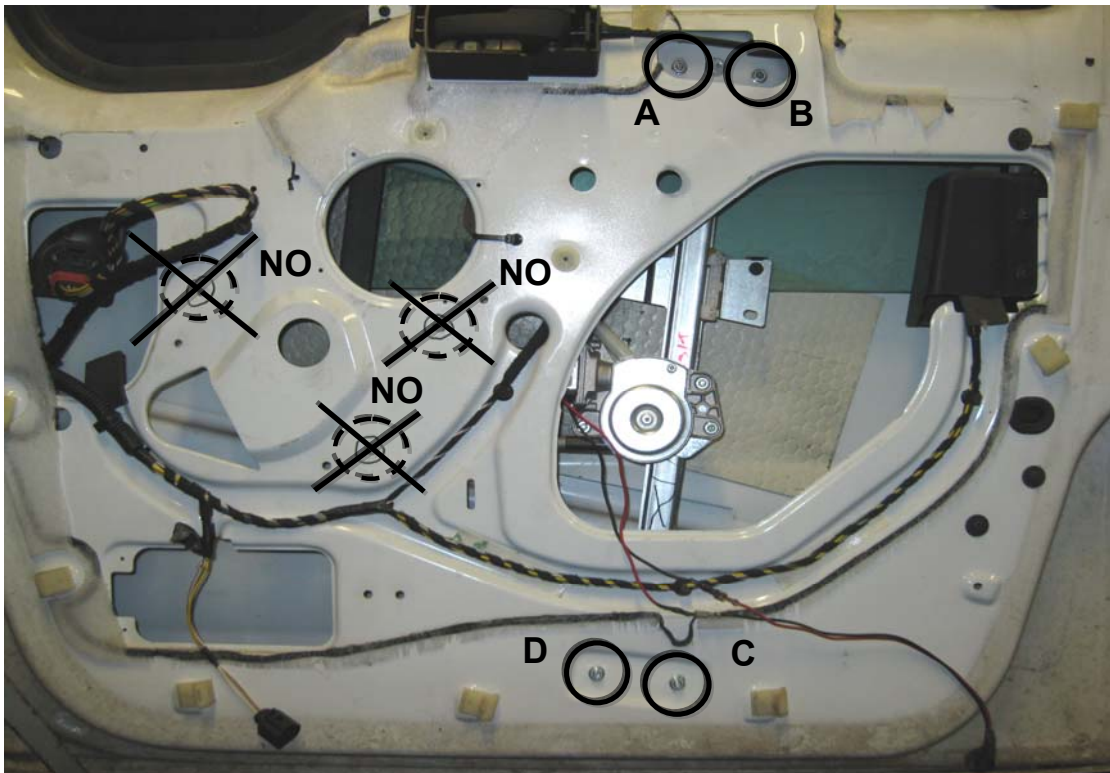

**ISTRUZIONI DI MONTAGGIO**  
**INSTRUCTIONS POUR LE MONTAGE**  
**HOW TO FIX IT - INSTRUÇÕES DE MONTAGEM**  
**ΟΔΗΓΙΕΣ ΤΟΠΟΘΕΤΗΣΗΣ - EINBAUANLEITUNG**  
**INSTRUCCIONES DE MONTAJE**

**FORD TOURNEO / TRANSIT CONNECT - 2002 ->**

**ref. 101457-101458**

Anteriore - Avant - Front - Anterior  
Εμπρός - Vorne - Delantero

Posteriore - Arrière - Rear - Posterior  
Οπίσθιος - Hinten - Trasero

Adattabilità - Adapter - Adapt - Aplicações - ΑΝΤΙΣΤΟΙΧΙΑ - Ersetzt - Compatible:  
Ds-R (1493635 - 4523918 - 2T14V23200BG)  
Sn-L (1493637 - 4523921 - 2T14V23201BG)

Informativa - Information - Enquiry - Informação - ΣΧΟΛΙΑ - Hinweis - Información :

- I punti di ancoraggio indicati A-B-C-D corrispondono agli STESSI PUNTI DI ANCORAGGIO dell'alzacristallo originale.
- Les points d'ancrage indiqués A-B-C-D sont les mêmes de la pièce d'origine.
- The fixation points showed A-B-C-D correspond to the ones of the genuine part.
- Os pontos de apoio indicados em A-B-C-D correspondem aos MESMOS PONTOS DE APOIO do elevador original
- Τα σημεία επαφής που παρουσιάζονται ως A-B-C-D αντιστοιχούν στα ίδια με τα γνήσια ανταλλακτικά
- Die Befestigungspunkte A-B-C-D entsprechen denen des Original-Teiles
- Los puntos de anclaje marcados A-B-C-D son los mismos del elevalluna original