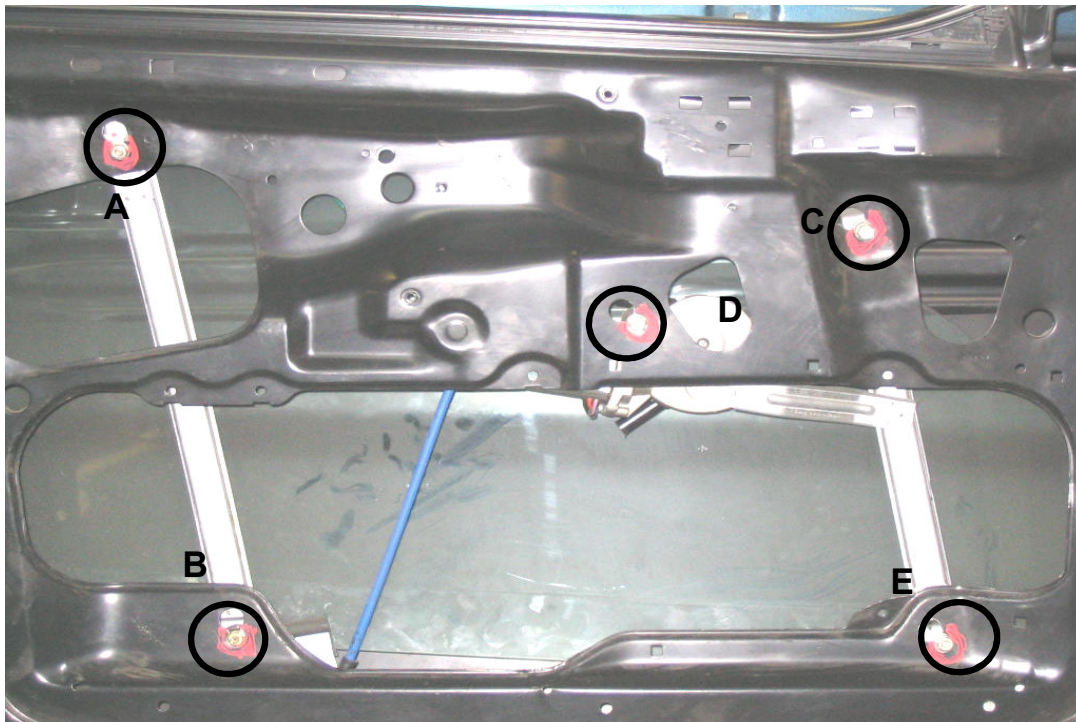

**ISTRUZIONI DI MONTAGGIO
INSTRUCTIONS POUR LE MONTAGE
HOW TO FIX IT - INSTRUÇÕES DE MONTAGEM
ΟΔΗΓΙΕΣ ΤΟΠΟΘΕΤΗΣΗΣ - EINBAUANLEITUNG
INSTRUCCIONES DE MONTAJE**

VOLKSWAGEN POLO 5 P - 1994->1999

ref. 100787-100788

Anteriore - Avant - Front - Anterior
Εμπρός - Vorne - Delantero

Posteriore - Arrière - Rear - Posterior
Οπίσθιος - Hinten - Trasero

Adattabilità - Adapter - Adapt - Aplicações - ΑΝΤΙΣΤΟΙΧΙΑ - Ersetzt - Compatible:

Ds-R (6N4837462)

Sn-L (6N4837461)

Informativa - Information - Enquiry - Informação - ΣΧΟΛΙΑ - Hinweis - Información :

- I punti di ancoraggio indicati A-B-C-D-E corrispondono agli STESSI PUNTI DI ANCORAGGIO dell'alzacristallo originale.
- Les points d'ancrage indiqués A-B-C-D-E sont les mêmes de la pièce d'origine.
- The fixation points showed A-B-C-D-E correspond to the ones of the genuine part.
- Os pontos de apoio indicados em A-B-C-D-E correspondem aos MESMOS PONTOS DE APOIO do elevador original
- Τα σημεία επαφής που παρουσιάζονται ως A-B-C-D-E αντιστοιχούν στα ίδια με τα γνήσια ανταλλακτικά
- Die Befestigungspunkte A-B-C-D-E entsprechen denen des Original-Teiles
- Los puntos de anclaje marcados A-B-C-D-E son los mismos del elevacion original