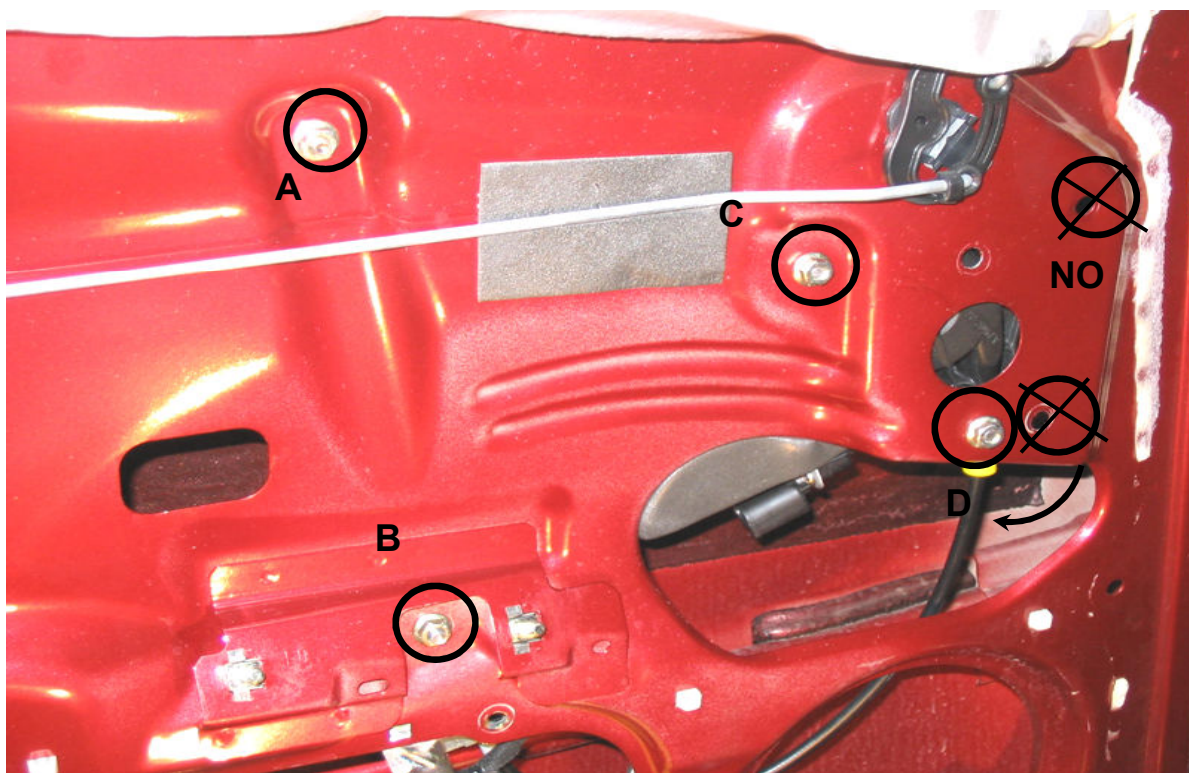

ISTRUZIONI DI MONTAGGIO
INSTRUCTIONS POUR LE MONTAGE
HOW TO FIX IT - INSTRUÇÕES DE MONTAGEM
ΟΔΗΓΙΕΣ ΤΟΠΟΘΕΤΗΣΗΣ - EINBAUANLEITUNG
INSTRUCCIONES DE MONTAJE

ALFA ROMEO 156 / 156 SW - 5 P - 10/1997 ->

ref. 100045 - 100046

Anteriore - Avant - Front - Anterior
Εμπρόσθιος - Vorne - Delantero

Posteriore - Arrière - Rear - Posterior
Οπίσθιος - Hinten - Trasero

Adattabilità - Adapter - Adapt - Aplicações - ΑΝΤΙΣΤΟΙΧΙΑ - Ersetzt - Compatible:
Ds-R (60672273 - 60695864 - 60695866)

Informativa - Information - Enquiry - Informação - ΣΧΟΛΙΑ - Hinweis - Información :

- I punti di ancoraggio indicati A-B-C corrispondono agli STESSI PUNTI DI ANCORAGGIO dell'alzacristallo originale.
- Les points d'ancrage indiqués A-B-C sont les mêmes de la pièce d'origine.
- The fixation points showed A-B-C correspond to the ones of the genuine part.
- Os pontos de apoio indicados em A-B-C correspondem aos MESMOS PONTOS DE APOIO do elevador original
- Τα σημεία επαφής που παρουσιάζονται ως A-B-C αντιστοιχούν στα ίδια με τα γνήσια ανταλλακτικά
- Die Befestigungspunkte A-B-C entsprechen denen des Original-Teiles
- Los puntos de anclaje marcados A-B-C son los mismos del elevalluna original