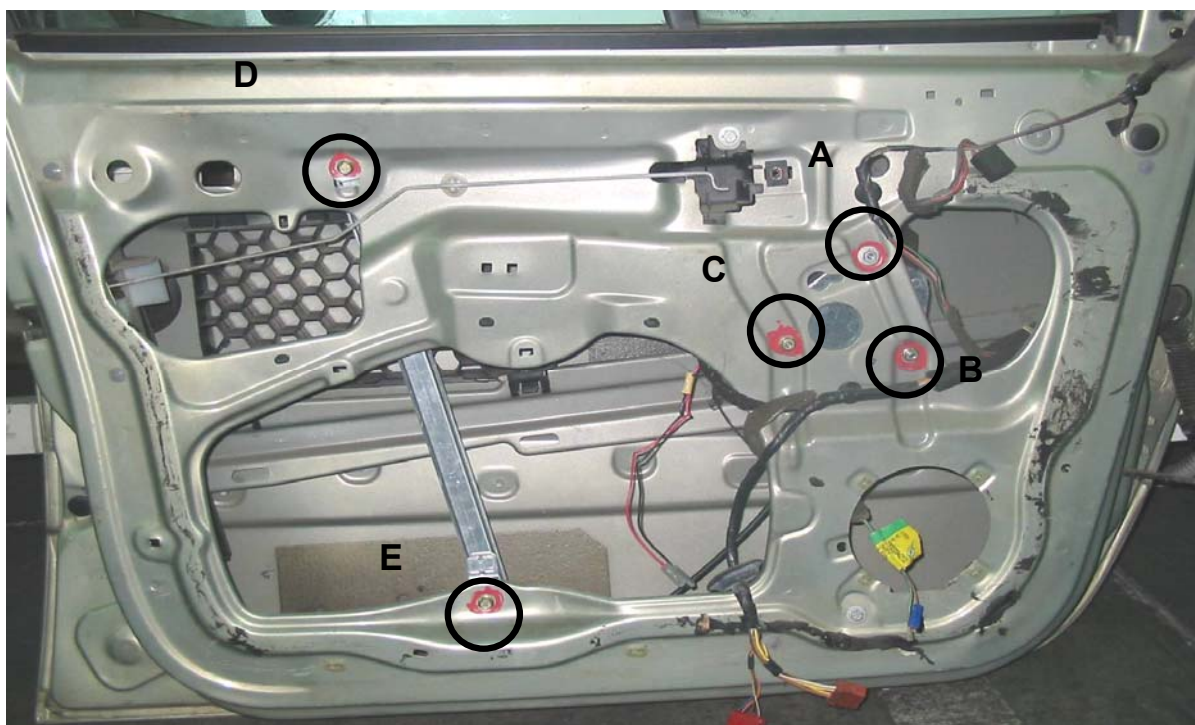

ISTRUZIONI DI MONTAGGIO
INSTRUCTIONS POUR LE MONTAGE
HOW TO FIX IT - INSTRUÇÕES DE MONTAGEM
ΟΔΗΓΙΕΣ ΤΟΠΟΘΕΤΗΣΗΣ - EINBAUANLEITUNG
INSTRUCCIONES DE MONTAJE

RENAULT MEGANE SCENIC - 5 P - 09/1996->05/2003

ref. 100009-100010

Anteriore - Avant - Front - Anterior
Εμπρόσθιος - Vorne - Delantero

Posteriore - Arrière - Rear - Posterior
Οπίσθιος - Hinten - Trasero

Adattabilità - Adapter - Adapt - Aplicações - ΑΝΤΙΣΤΟΙΧΙΑ - Ersetzt - Compatible:
Ds-R (7700838591)
Sn-L (7700838592)

Informativa - Information - Enquiry - Informação - ΣΧΟΛΙΑ - Hinweis - Información :

- I punti di ancoraggio indicati A-B-C-D-E corrispondono agli STESSI PUNTI DI ANCORAGGIO dell'alzacristallo originale.
- Les points d'ancrage indiqués A-B-C-D-E sont les mêmes de la pièce d'origine.
- The fixation points showed A-B-C-D-E correspond to the ones of the genuine part.
- Os pontos de apoio indicados em A-B-C-D-E correspondem aos MESMOS PONTOS DE APOIO do elevador original
- Τα σημεία επαφής που παρουσιάζονται ως A-B-C-D-E αντιστοιχούν στα ίδια με τα γνήσια ανταλλακτικά
- Die Befestigungspunkte A-B-C-D-E entsprechen denen des Original-Teiles
- Los puntos de anclaje marcados A-B-C-D-E son los mismos del elevalluna original