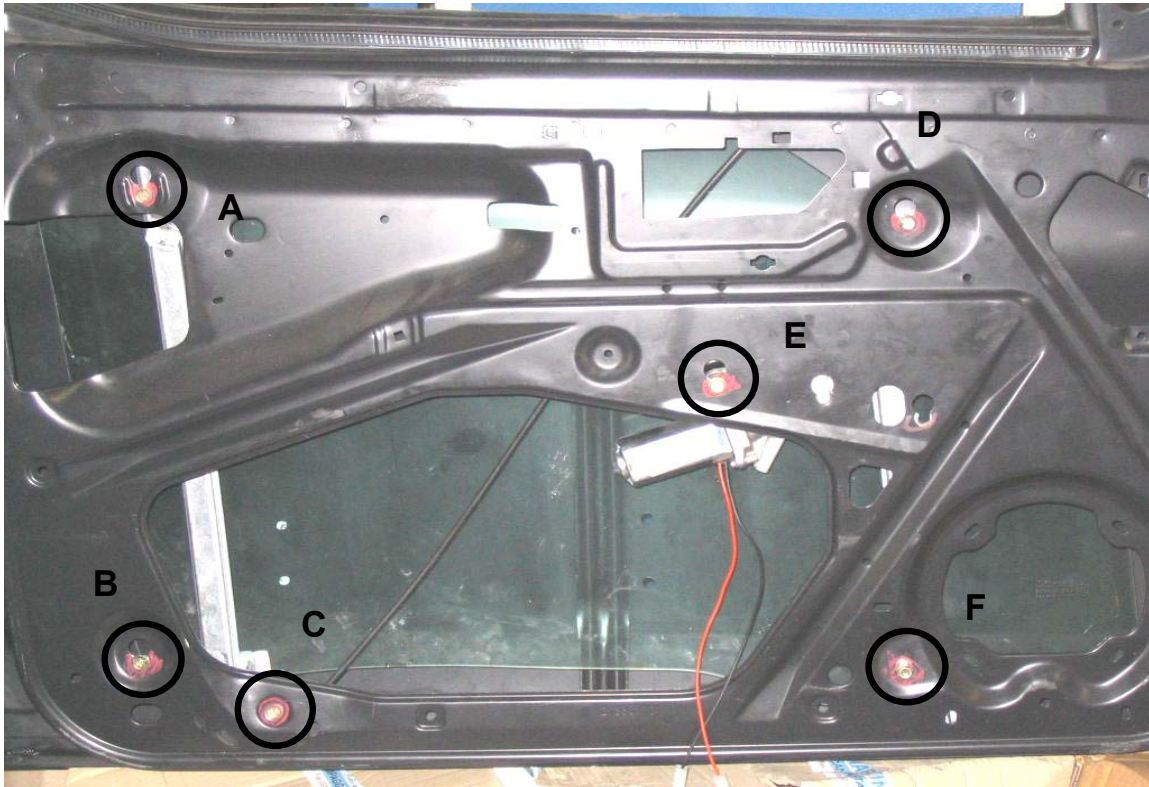

**ISTRUZIONI DI MONTAGGIO**  
**INSTRUCTIONS POUR LE MONTAGE**  
**HOW TO FIX IT - INSTRUÇÕES DE MONTAGEM**  
**ΟΔΗΓΙΕΣ ΤΟΠΟΘΕΤΗΣΗΣ - EINBAUANLEITUNG**  
**INSTRUCCIONES DE MONTAJE**

**CITROEN BERLINGO - 7/1996->**

**ref. 100007 - 100008**

Anteriore - Avant - Front - Anterior  
Εμπρόςθιος - Vorne - Delantero

Posteriore - Arrière - Rear - Posterior  
Οπίσθιος - Hinten - Trasero

Adattabilità - Adapter - Adapt - Aplicações - ANTIΣΤΟΙΧΙΑ - Ersetzt - Compatible:  
Ds-R (9222G1)  
Sn-L (9221G3)

Informativa - Information - Enquiry - Informação - ΣΧΟΛΙΑ - Hinweis - Información :

- I punti di ancoraggio indicati A-B-C-D-E-F corrispondono agli STESSI PUNTI DI ANCORAGGIO dell'alzacristallo originale.
- Les points d'ancrage indiqués A-B-C-D-E-F sont les mêmes de la pièce d'origine.
- The fixation points showed A-B-C-D-E-F correspond to the ones of the genuine part.
- Os pontos de apoio indicados em A-B-C-D-E-F correspondem aos MESMOS PONTOS DE APOIO do elevador original
- Τα σημεία επαφής που παρουσιάζονται ως A-B-C-D-E-F αντιστοιχούν στα ίδια με τα γνήσια ανταλλακτικά
- Die Befestigungspunkte A-B-C-D-E-F entsprechen denen des Original-Teiles
- Los puntos de anclaje marcados A-B-C-D-E-F son los mismos del elevalluna original