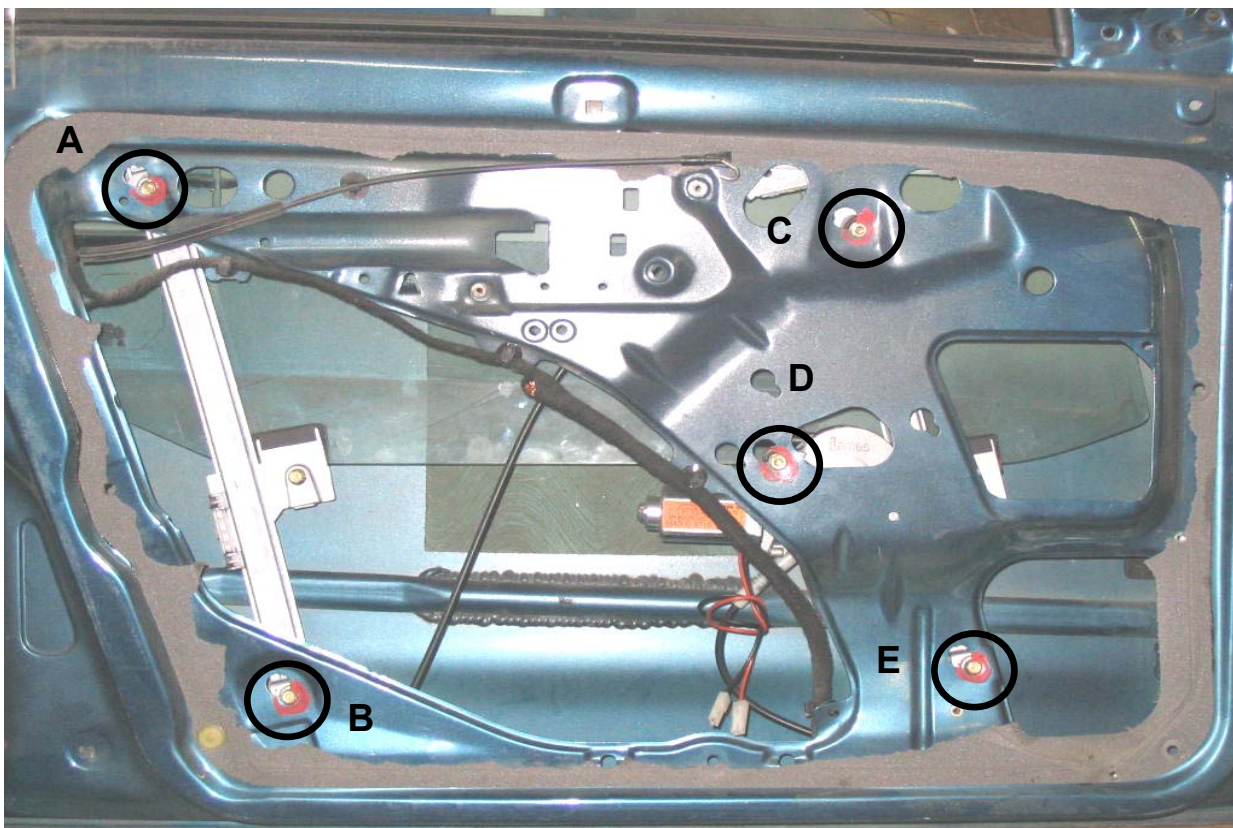

ISTRUZIONI DI MONTAGGIO
INSTRUCTIONS POUR LE MONTAGE
HOW TO FIX IT - INSTRUÇÕES DE MONTAGEM
ΟΔΗΓΙΕΣ ΤΟΠΟΘΕΤΗΣΗΣ - EINBAUANLEITUNG
INSTRUCCIONES DE MONTAJE

SEAT IBIZA / CORDOBA - 5 P - 1993->2001
VW POLO VARIANT 1995 -> / CADDY 1996 ->
ref. 100001 - 100002

Anteriore - Avant - Front - Anterior
Εμπρόςθιος - Vorne - Delantero

Posteriore - Arrière - Rear - Posterior
Οπίσθιος - Hinten - Trasero

Adattabilità - Adapter - Adapt - Aplicações - ΑΝΤΙΣΤΟΙΧΙΑ - Ersetzt - Compatible:
Ds-R (6K4.837.402B -6K4.837.402P -6K4.837.402S)
Sn-L (6K4.837.401B -6K4.837.401P - 6K4.837.401S)

Informativa - Information - Enquiry - Informação - ΣΧΟΛΙΑ - Hinweis - Información :

- I punti di ancoraggio indicati A-B-C-D-E corrispondono agli STESSI PUNTI DI ANCORAGGIO dell'alzacristallo originale.
- Les points d'ancrage indiqués A-B-C-D-E sont les mêmes de la pièce d'origine.
- The fixation points showed A-B-C-D-E correspond to the ones of the genuine part.
- Os pontos de apoio indicados em A-B-C-D-E correspondem aos MESMOS PONTOS DE APOIO do elevador original
- Τα σημεία επαφής που παρουσιάζονται ως A-B-C-D-E αντιστοιχούν στα ίδια με τα γνήσια ανταλλακτικά
- Die Befestigungspunkte A-B-C-D-E entsprechen denen des Original-Teiles
- Los puntos de anclaje marcados A-B-C-D-E son los mismos del elevalluna original